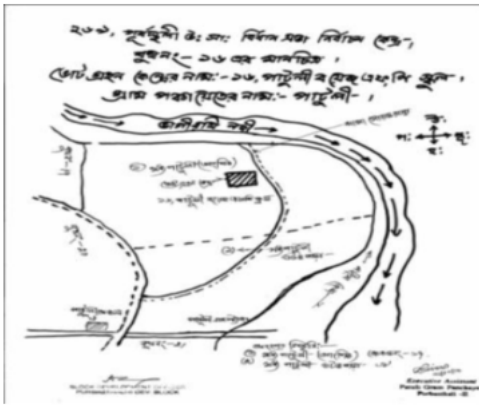

Nazri Naksha