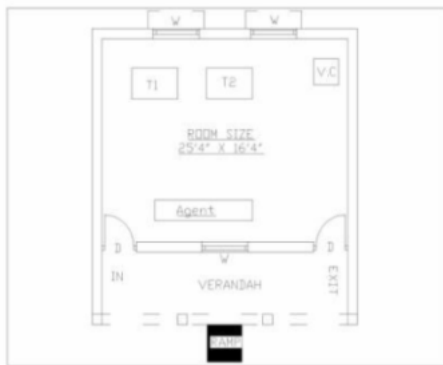

নির্বাচক নিবন্ধন আধিকারিকের স্বাক্ষর

Nazri Naksha

Google Map View

Polling Station Building Front View

Polling Station Front View

Cad View

Key MAP View

1 নাম : চায়না বিবি স্বামীর নাম : ফকির মল্লিক বাড়ির নং : n0118 বয়স : 55 লিঙ্গ : মহিলা	TFM1533181 ফটো উপলব্ধ	2 নাম : আয়েশা খাতুন পিতার নাম : সুভকত সেখ বাড়ির নং : এন0124 বয়স : 35 লিঙ্গ : মহিলা	ZUM1677491 ফটো উপলব্ধ	3 নাম : পাপিয়া বিবি স্বামীর নাম : অমিত দফাদার বাড়ির নং : n0129 বয়স : 32 লিঙ্গ : মহিলা	TFM1567254 ফটো উপলব্ধ
4 নাম : রবিনা খাতুন পিতার নাম : বাসির মল্লিক বাড়ির নং : n0070 বয়স : 37 লিঙ্গ : মহিলা	RPB1601251 ফটো উপলব্ধ	5 নাম : পারমিতা আইচ পিতার নাম : প্রদীপ আইচ বাড়ির নং : n0028 বয়স : 26 লিঙ্গ : মহিলা	TFM2110013 ফটো উপলব্ধ	6 নাম : পাপিয়া মল্লিক পিতার নাম : পরিতোষ মল্লিক বাড়ির নং : এন0093 বয়স : 24 লিঙ্গ : মহিলা	STB2360246 ফটো উপলব্ধ
7 নাম : সান্তনা আইচ স্বামীর নাম : কিশোর আইচ বাড়ির নং : n0028 বয়স : 46 লিঙ্গ : মহিলা	HGD1554633 ফটো উপলব্ধ	8 নাম : ঋত্বিক আইচ পিতার নাম : কিশোর আইচ বাড়ির নং : এন0028 বয়স : 25 লিঙ্গ : পুরুষ	TFM2124808 ফটো উপলব্ধ	9 নাম : পিন্টু আইচ পিতার নাম : বলাই আইচ বাড়ির নং : n0029 বয়স : 52 লিঙ্গ : পুরুষ	HGD0477794 ফটো উপলব্ধ
10 নাম : মমিতা আইচ স্বামীর নাম : প্রদীপ আইচ বাড়ির নং : n0028 বয়স : 48 লিঙ্গ : মহিলা	HGD1465780 ফটো উপলব্ধ	11 নাম : প্রদীপ আইচ পিতার নাম : কানাই আইচ বাড়ির নং : n0028 বয়স : 59 লিঙ্গ : পুরুষ	HGD1465707 ফটো উপলব্ধ	12 নাম : অশোক আইচ পিতার নাম : কানাই আইচ বাড়ির নং : n0028 বয়স : 63 লিঙ্গ : পুরুষ	HGD0477745 ফটো উপলব্ধ
13 নাম : পিয়ালী আইচ স্বামীর নাম : পিন্টু আইচ বাড়ির নং : n0032 বয়স : 45 লিঙ্গ : মহিলা	HGD2561140 ফটো উপলব্ধ	14 নাম : বাপ্পা আইচ পিতার নাম : কিশোর আইচ বাড়ির নং : n0028 বয়স : 30 লিঙ্গ : পুরুষ	TFM1755792 ফটো উপলব্ধ	15 নাম : কিশোর আইচ পিতার নাম : কানাই আইচ বাড়ির নং : 00 বয়স : 60 লিঙ্গ : পুরুষ	HGD0477760 ফটো উপলব্ধ
16 নাম : কৃষ্ণা আইচ স্বামীর নাম : অশোক আইচ বাড়ির নং : n0028 বয়স : 51 লিঙ্গ : মহিলা	HGD0477752 ফটো উপলব্ধ	17 নাম : মহোসীন রহমান সেখ পিতার নাম : সৈয়দ রহিম বাড়ির নং : এন0032 বয়স : 31 লিঙ্গ : পুরুষ	TFM2638245 ফটো উপলব্ধ	18 নাম : রিক্কু কেদারবংশী স্বামীর নাম : সন্ন্যাসি কেদারবংশী বাড়ির নং : N0109 বয়স : 25 লিঙ্গ : মহিলা	TFM2373777 ফটো উপলব্ধ
19 নাম : সাকিলা বিবি স্বামীর নাম : সাহিদুলা সেখ বাড়ির নং : সি/ও - সাহিদুলা সেখ বয়স : 20 লিঙ্গ : মহিলা	TLK2207603 ফটো উপলব্ধ	20 নাম : সাইফুদ্দিন খাঁ পিতার নাম : আব্দুল খাঁ বাড়ির নং : এন0066 বয়স : 23 লিঙ্গ : পুরুষ	TFM2539013 ফটো উপলব্ধ	21 নাম : সুরজ খাঁ পিতার নাম : ইসমাইল খাঁ বাড়ির নং : এন0055 বয়স : 26 লিঙ্গ : পুরুষ	TFM2539161 ফটো উপলব্ধ
22 নাম : চাঁদদীরা খাতুন স্বামীর নাম : সুকচাঁদ খান বাড়ির নং : এন0068 বয়স : 23 লিঙ্গ : মহিলা	TFM2638187 ফটো উপলব্ধ	23 নাম : কুলসোনা বিবি সেখ স্বামীর নাম : বাবু সেখ বাড়ির নং : N0054 বয়স : 24 লিঙ্গ : মহিলা	TFM2373652 ফটো উপলব্ধ	24 নাম : সাহিদা বিবি খাঁ স্বামীর নাম : সিরাজ খাঁ বাড়ির নং : N0061 বয়স : 28 লিঙ্গ : মহিলা	TFM1938521 ফটো উপলব্ধ
25 নাম : রমেন খাঁ পিতার নাম : বাবু খাঁ বাড়ির নং : N0079 বয়স : 24 লিঙ্গ : পুরুষ	TFM2373694 ফটো উপলব্ধ	26 নাম : মিঠু খাঁ পিতার নাম : সাধু খাঁ বাড়ির নং : এন0001 বয়স : 23 লিঙ্গ : পুরুষ	TFM2487767 ফটো উপলব্ধ	27 নাম : মারফত খাঁ পিতার নাম : আব্দুল খাঁ বাড়ির নং : এন0066 বয়স : 25 লিঙ্গ : পুরুষ	TFM2373660 ফটো উপলব্ধ
28 নাম : মেহের আলি খাঁ পিতার নাম : জহুর খাঁ বাড়ির নং : এন0121 বয়স : 25 লিঙ্গ : পুরুষ	TFM2125060 ফটো উপলব্ধ	29 নাম : সুকচাঁদ খাঁ মায়ের নাম : জরিনা বিবি খাঁ বাড়ির নং : এন0068 বয়স : 26 লিঙ্গ : পুরুষ	TFM2125029 ফটো উপলব্ধ	30 নাম : আরিফ খাঁ পিতার নাম : ফরজ খাঁ বাড়ির নং : এন0075 বয়স : 27 লিঙ্গ : পুরুষ	TFM2125045 ফটো উপলব্ধ