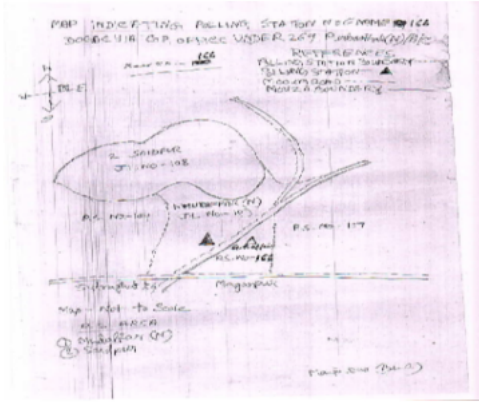

Nazri Naksha