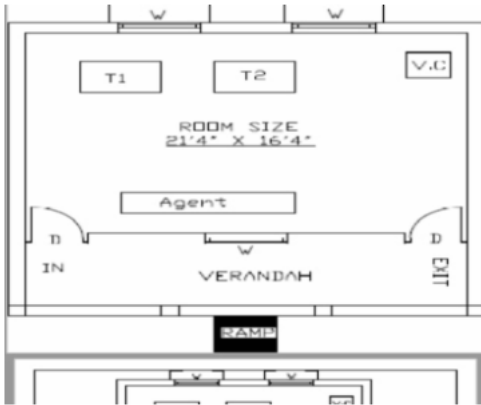

নির্বাচক নিবন্ধন আধিকারিকের স্বাক্ষর

Nazri Naksha

Google Map View

Polling Station Building Front View

Polling Station Front View

Cad View

Key MAP View

1	TFM2111821	নাম : দোয়েল (খান্ডার) পন্ডিত স্বামীর নাম: অলোক কুমার পন্ডিত বাড়ির নং : n0144 বয়স : 28 লিঙ্গ : মহিলা	ফটো উপলব্ধ	2	TFM2088318	নাম : অনিমা (সরকার)দাস স্বামীর নাম: প্রনব দাস বাড়ির নং : n0140 বয়স : 45 লিঙ্গ : মহিলা	ফটো উপলব্ধ	3	KGX2271955	নাম : কাঞ্চন কুড়ি স্বামীর নাম: কার্তিক কুড়ি বাড়ির নং : n0016 বয়স : 60 লিঙ্গ : মহিলা	ফটো উপলব্ধ
4	TFM1348762	নাম : কোয়েল কুরী (দাস) স্বামীর নাম: গৌর চন্দ্র দাস বাড়ির নং : n0016 বয়স : 35 লিঙ্গ : মহিলা	ফটো উপলব্ধ	5	TFM1904416	নাম : দেবজিৎ কুরী পিতার নাম: কাণ্ডক চন্দ্র কুরী বাড়ির নং : n0016 বয়স : 28 লিঙ্গ : পুরুষ	ফটো উপলব্ধ	6	TFM1348754	নাম : পিঙ্কি সরকার কুরী স্বামীর নাম: সুভাষ চন্দ্র কুরী বাড়ির নং : n0016 বয়স : 37 লিঙ্গ : মহিলা	ফটো উপলব্ধ
7	TFM2608446	নাম : নারায়ন চন্দ্র কুড়ি পিতার নাম: চিত্তরঞ্জন কুড়ি বাড়ির নং : n0016 বয়স : 70 লিঙ্গ : পুরুষ	ফটো উপলব্ধ	8	KGX1630029	নাম : সুভাষ চন্দ্র কুড়ি পিতার নাম: চিত্তরঞ্জন কুড়ি বাড়ির নং : n0016 বয়স : 51 লিঙ্গ : পুরুষ	ফটো উপলব্ধ	9	KGX2939031	নাম : নীলকমল কুড়ী পিতার নাম: নারায়ন চন্দ্র কুড়ী বাড়ির নং : n0016 বয়স : 38 লিঙ্গ : পুরুষ	ফটো উপলব্ধ
10	TFM1349414	নাম : সোমা কুড়ি স্বামীর নাম: নীল কমল কুড়ি বাড়ির নং : n0016 বয়স : 35 লিঙ্গ : মহিলা	ফটো উপলব্ধ	11	TFM2712180	নাম : সূর্য কুরি পিতার নাম: সুভাষ চন্দ্র কুরি বাড়ির নং : দাস্তিপাড়া বয়স : 20 লিঙ্গ : পুরুষ	ফটো উপলব্ধ	12	TFM1602952	নাম : মনীষা কুড়ি পিতার নাম: কার্তিক চন্দ্র কুড়ি বাড়ির নং : n0114 বয়স : 31 লিঙ্গ : মহিলা	ফটো উপলব্ধ
13	KGX2271930	নাম : সুমিত্রা কর্মকার স্বামীর নাম: নিমাই কর্মকার বাড়ির নং : n0051 বয়স : 50 লিঙ্গ : মহিলা	ফটো উপলব্ধ	Q 14	KGX0032136	নাম : নিমাই কর্মকার পিতার নাম: চন্দ্র শোহন কর্মকার বাড়ির নং : বয়স : 57 লিঙ্গ : পুরুষ	ফটো উপলব্ধ	15	TFM1602770	নাম : অপু কর্মকার পিতার নাম: নিমাই কর্মকার বাড়ির নং : n0092 বয়স : 31 লিঙ্গ : পুরুষ	ফটো উপলব্ধ
16	TFM1602788	নাম : বাপন কর্মকার পিতার নাম: নিমাই কর্মকার বাড়ির নং : n0092 বয়স : 33 লিঙ্গ : পুরুষ	ফটো উপলব্ধ	17	TFM2517654	নাম : রনু কর্মকার স্বামীর নাম: বাপন কর্মকার বাড়ির নং : এন0092 বয়স : 26 লিঙ্গ : মহিলা	ফটো উপলব্ধ	18	TFM1610641	নাম : সুপর্ণা স্বর্ণকার কুরি স্বামীর নাম: পূর্ণ চন্দ্র কুরি বাড়ির নং : n0143 বয়স : 31 লিঙ্গ : মহিলা	ফটো উপলব্ধ
19	TFM2037125	নাম : অনুজ কুরী পিতার নাম: গণেশ চন্দ্র কুরী বাড়ির নং : n0134 বয়স : 27 লিঙ্গ : পুরুষ	ফটো উপলব্ধ	20	KGX3024064	নাম : গনেশ চন্দ্র কুরী পিতার নাম: চিত্তরঞ্জন কুরী বাড়ির নং : n0017 বয়স : 64 লিঙ্গ : পুরুষ	ফটো উপলব্ধ	21	WB/40/277/048290	নাম : অর্চনা দাস স্বামীর নাম: পরেশ দাস বাড়ির নং : n0017 বয়স : 54 লিঙ্গ : মহিলা	ফটো উপলব্ধ
22	TFM1478692	নাম : পূর্ণচন্দ্র কুরী পিতার নাম: গণেশচন্দ্র কুরী বাড়ির নং : n0017 বয়স : 33 লিঙ্গ : পুরুষ	ফটো উপলব্ধ	23	TFM2608867	নাম : ভুবন গড়াই পিতার নাম: সুধীর গড়াই বাড়ির নং : না বয়স : 66 লিঙ্গ : পুরুষ	ফটো উপলব্ধ	24	TFM2188928	নাম : সম্পা গড়াই স্বামীর নাম: হারাধন গরাই বাড়ির নং : বয়স : 26 লিঙ্গ : মহিলা	ফটো উপলব্ধ
25	WB/40/277/009176	নাম : আরতি গড়াই স্বামীর নাম: ভুবন চন্দ্র গড়াই বাড়ির নং : না বয়স : 59 লিঙ্গ : মহিলা	ফটো উপলব্ধ	26	TFM1346923	নাম : হারাধন গড়াই পিতার নাম: ভুবন গড়াই বাড়ির নং : না বয়স : 35 লিঙ্গ : পুরুষ	ফটো উপলব্ধ	27	WB/40/279/153487	নাম : অমর ঘোষ পিতার নাম: ধনঞ্জয় ঘোষ বাড়ির নং : এন000 বয়স : 57 লিঙ্গ : পুরুষ	ফটো উপলব্ধ
28	WB/40/279/153414	নাম : মিঠু ঘোষ স্বামীর নাম: অমর ঘোষ বাড়ির নং : এন00 বয়স : 51 লিঙ্গ : মহিলা	ফটো উপলব্ধ	29	TFM1349513	নাম : প্রতাপ ঘোষ পিতার নাম: জন্মোজয় ঘোষ বাড়ির নং : n0102 বয়স : 34 লিঙ্গ : পুরুষ	ফটো উপলব্ধ	30	KGX2272607	নাম : বন্দনা ঘোষ স্বামীর নাম: জন্মোজয় ঘোষ বাড়ির নং : n0101 বয়স : 58 লিঙ্গ : মহিলা	ফটো উপলব্ধ