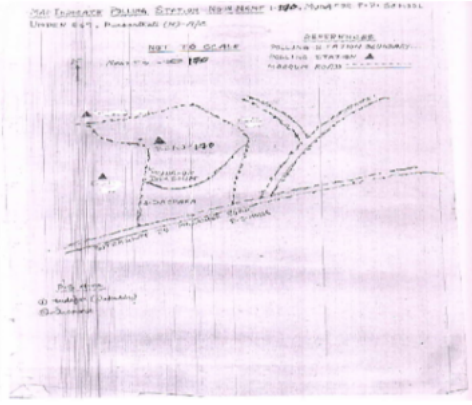

Nazri Naksha