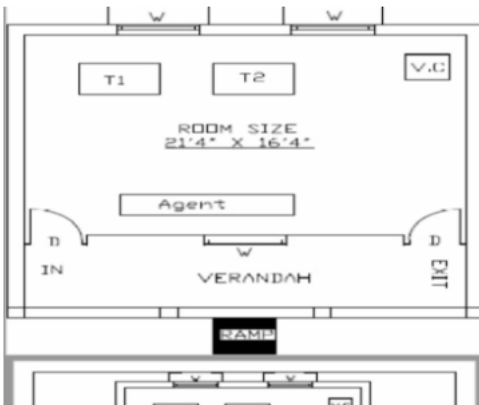

নির্বাচক নিবন্ধন আধিকারিকের স্বাক্ষর

Nazri Naksha

Google Map View

Polling Station Building Front View

Polling Station Front View

Cad View

Key MAP View

1 নাম : পারমিতা মাঝি স্বামীর নাম: মিতুন মাঝি বাড়ির নং : 157 বয়স : 28 লিঙ্গ : মহিলা	TFM2188936 ফটো উপলব্ধ	2 নাম : মৌমিতা ঘোষ স্বামীর নাম: সনজিৎ ঘোষ বাড়ির নং : 0222 বয়স : 33 লিঙ্গ : মহিলা	TFM1347939 ফটো উপলব্ধ	3 নাম : রেখা ঘোষ স্বামীর নাম: সুফল ঘোষ বাড়ির নং : n0013 বয়স : 61 লিঙ্গ : মহিলা	WB/40/277/030305 ফটো উপলব্ধ
4 নাম : সঞ্জয় ঘোষ পিতার নাম: সুফল ঘোষ বাড়ির নং : n0013 বয়স : 45 লিঙ্গ : পুরুষ	KGX1551209 ফটো উপলব্ধ	5 নাম : মিনতী ঘোষ স্বামীর নাম: চন্দ্রজীৎ ঘোষ বাড়ির নং : n0016 বয়স : 50 লিঙ্গ : মহিলা	TFM2738680 ফটো উপলব্ধ	6 নাম : অরুণ ঘোষ পিতার নাম: চন্দ্রজীৎ ঘোষ বাড়ির নং : n0016 বয়স : 31 লিঙ্গ : পুরুষ	TFM1603265 ফটো উপলব্ধ
7 নাম : অলোকা ঘোষ স্বামীর নাম: সহদেব ঘোষ বাড়ির নং : n0017 বয়স : 52 লিঙ্গ : মহিলা	WB/40/277/030306 ফটো উপলব্ধ	8 নাম : সন্টু ঘোষ মায়ের নাম: অলোকা ঘোষ বাড়ির নং : n0017 বয়স : 34 লিঙ্গ : পুরুষ	TFM1479609 ফটো উপলব্ধ	9 নাম : সুশীল কুমার ঘোষ পিতার নাম: ধর্মদাস ঘোষ বাড়ির নং : n0018 বয়স : 64 লিঙ্গ : পুরুষ	WB/40/277/030023 ফটো উপলব্ধ
10 নাম : মেনকা ঘোষ স্বামীর নাম: সুশীল ঘোষ বাড়ির নং : n0018 বয়স : 58 লিঙ্গ : মহিলা	WB/40/277/030308 ফটো উপলব্ধ	11 নাম : তনয়া ঘোষ পিতার নাম: সুশীল কুমার ঘোষ বাড়ির নং : n0018 বয়স : 37 লিঙ্গ : পুরুষ	TFM1350164 ফটো উপলব্ধ	12 নাম : মমতা ঘোষ পিতার নাম: দিলীপ ঘোষ বাড়ির নং : n0019 বয়স : 55 লিঙ্গ : পুরুষ	WB/40/277/030309 ফটো উপলব্ধ
13 নাম : দিলীপ ঘোষ পিতার নাম: ধর্মদাস ঘোষ বাড়ির নং : n0019 বয়স : 60 লিঙ্গ : পুরুষ	WB/40/277/030037 ফটো উপলব্ধ	14 নাম : বিশালা ঘোষ স্বামীর নাম: ভবেন্দ্র ঘোষ বাড়ির নং : n0020 বয়স : 60 লিঙ্গ : মহিলা	TFM2745719 ফটো উপলব্ধ	15 নাম : শ্যামল ঘোষ পিতার নাম: অজিত ঘোষ বাড়ির নং : n0021 বয়স : 65 লিঙ্গ : পুরুষ	WB/40/277/030423 ফটো উপলব্ধ
16 নাম : চিত্তামনি ঘোষ স্বামীর নাম: শ্যামল ঘোষ বাড়ির নং : n0021 বয়স : 59 লিঙ্গ : মহিলা	WB/40/277/030400 ফটো উপলব্ধ	17 নাম : দীপঙ্কর ঘোষ পিতার নাম: শ্যামল ঘোষ বাড়ির নং : n0021 বয়স : 40 লিঙ্গ : পুরুষ	KGX2264869 ফটো উপলব্ধ	18 নাম : গীতা ঘোষ স্বামীর নাম: হরপ্রসাদ ঘোষ বাড়ির নং : n0022 বয়স : 57 লিঙ্গ : মহিলা	WB/40/277/030401 ফটো উপলব্ধ
19 নাম : পৌতম ঘোষ পিতার নাম: হরপ্রসাদ ঘোষ বাড়ির নং : n0022 বয়স : 36 লিঙ্গ : পুরুষ	TFM1350180 ফটো উপলব্ধ	20 নাম : বরুণ ঘোষ পিতার নাম: অজিত ঘোষ বাড়ির নং : n0023 বয়স : 59 লিঙ্গ : পুরুষ	WB/40/277/030030 ফটো উপলব্ধ	21 নাম : রীতা ঘোষ স্বামীর নাম: বরুণ ঘোষ বাড়ির নং : n0023 বয়স : 51 লিঙ্গ : মহিলা	WB/40/277/030399 ফটো উপলব্ধ
22 নাম : সনকা ঘোষ স্বামীর নাম: শুধাংশু ঘোষ বাড়ির নং : n0090 বয়স : 66 লিঙ্গ : মহিলা	TFM2692119 ফটো উপলব্ধ	23 নাম : রবীন্দ্রনাথ ঘোষ পিতার নাম: শুধাংশু ঘোষ বাড়ির নং : n0090 বয়স : 39 লিঙ্গ : পুরুষ	TFM0672030 ফটো উপলব্ধ	24 নাম : সনজিৎ ঘোষ পিতার নাম: বংশীবদন ঘোষ বাড়ির নং : n0091 বয়স : 38 লিঙ্গ : পুরুষ	KGX2937563 ফটো উপলব্ধ
25 নাম : কৃষ্ণচন্দ্র ঘোষ পিতার নাম: কালীপদ ঘোষ বাড়ির নং : n0091 বয়স : 66 লিঙ্গ : পুরুষ	WB/40/277/030004 ফটো উপলব্ধ	26 নাম : আরতী ঘোষ স্বামীর নাম: কৃষ্ণচন্দ্র ঘোষ বাড়ির নং : n0091 বয়স : 60 লিঙ্গ : মহিলা	WB/40/277/030070 ফটো উপলব্ধ	27 নাম : গীতা ঘোষ স্বামীর নাম: শক্তিপদ ঘোষ বাড়ির নং : n0122 বয়স : 48 লিঙ্গ : মহিলা	WB/40/277/030330 ফটো উপলব্ধ
28 নাম : রিস্মা ঘোষ স্বামীর নাম: বিশুপ্রতাপ ঘোষ বাড়ির নং : 0221 বয়স : 31 লিঙ্গ : মহিলা	TFM1605278 ফটো উপলব্ধ	29 নাম : বাপ্পা ঘোষ পিতার নাম: শ্যামল ঘোষ বাড়ির নং : n0029 বয়স : 31 লিঙ্গ : পুরুষ	TFM1603273 ফটো উপলব্ধ	30 নাম : দেবানীষ ঘোষ পিতার নাম: শ্যামল ঘোষ বাড়ির নং : n0029 বয়স : 35 লিঙ্গ : পুরুষ	TFM1350198 ফটো উপলব্ধ