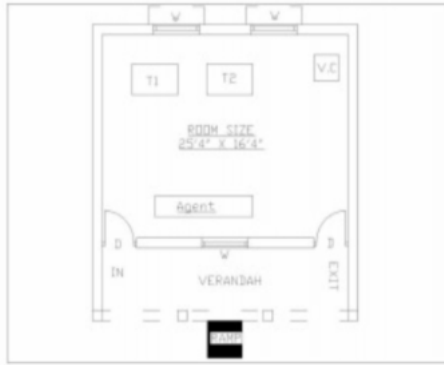

নির্বাচক নিবন্ধন আধিকারিকের স্বাক্ষর

Nazri Naksha

Google Map View

Polling Station Building Front View

Polling Station Front View

Cad View

Key MAP View

1 নাম : অঞ্জীরা খাতুন স্বামীর নাম : হোসেন সেখ বাড়ির নং : নিই বয়স : 26 লিঙ্গ : মহিলা	TFM2445732 ফটো উপলব্ধ	2 নাম : খাদিজা বানু স্বামীর নাম : মজিদ আলি সের বাড়ির নং : n0178 বয়স : 35 লিঙ্গ : মহিলা	UUD1696947 ফটো উপলব্ধ	3 নাম : নারিসা (খাতুন) মন্ডল স্বামীর নাম : বাবুল মন্ডল বাড়ির নং : n0197 বয়স : 35 লিঙ্গ : মহিলা	TFM2089035 ফটো উপলব্ধ
4 নাম : নাসির কাজী পিতার নাম : মজিদ কাজী বাড়ির নং : n0135 বয়স : 31 লিঙ্গ : পুরুষ	TFM1603950 ফটো উপলব্ধ	5 নাম : সাহেব কাজী পিতার নাম : মজিদ কাজী বাড়ির নং : N0135 বয়স : 27 লিঙ্গ : পুরুষ	TFM2445682 ফটো উপলব্ধ	6 নাম : বাস্পা কাজী স্বামীর নাম : নাসির কাজী বাড়ির নং : N0135 বয়স : 26 লিঙ্গ : মহিলা	TFM2445716 ফটো উপলব্ধ
7 নাম : সোমা খাতুন স্বামীর নাম : আবদুল আলিম মন্ডল বাড়ির নং : n0225 বয়স : 37 লিঙ্গ : মহিলা	TFM0493072 ফটো উপলব্ধ	8 নাম : বাসিরুন্নেসা খাতুন পিতার নাম : রজিবুল মন্ডল বাড়ির নং : 16 বয়স : 25 লিঙ্গ : মহিলা	TFM2134005 ফটো উপলব্ধ	9 নাম : ফেরদৌসী খাতুন স্বামীর নাম : নুরআলম সেখ বাড়ির নং : n0145 বয়স : 31 লিঙ্গ : মহিলা	TFM2003499 ফটো উপলব্ধ
10 নাম : আসমা খাতুন পিতার নাম : মোবারক সেখ বাড়ির নং : n0149 বয়স : 27 লিঙ্গ : মহিলা	TFM2003531 ফটো উপলব্ধ	11 নাম : পিকি খাতুন পিতার নাম : নজরুল সেখ বাড়ির নং : n0168 বয়স : 27 লিঙ্গ : মহিলা	TFM2003721 ফটো উপলব্ধ	12 নাম : সালিমা খাতুন স্বামীর নাম : সাহিবুল সেখ বাড়ির নং : n0202 বয়স : 28 লিঙ্গ : মহিলা	TFM2089084 ফটো উপলব্ধ
13 নাম : গুলশননহার খাতুন স্বামীর নাম : সফিকুল সেখ বাড়ির নং : n0228 বয়স : 38 লিঙ্গ : মহিলা	TFM2111987 ফটো উপলব্ধ	14 নাম : কোহিনুর খাতুন স্বামীর নাম : সুরজ মন্ডল বাড়ির নং : এন00014 বয়স : 29 লিঙ্গ : মহিলা	TFM2008183 ফটো উপলব্ধ	15 নাম : মাবিয়া খাতুন স্বামীর নাম : আমিরুল সেখ বাড়ির নং : এন006 বয়স : 28 লিঙ্গ : মহিলা	TFM2116028 ফটো উপলব্ধ
16 নাম : ইসমাতারা খাতুন স্বামীর নাম : ইয়াকব আলি মন্ডল বাড়ির নং : n0207 বয়স : 37 লিঙ্গ : মহিলা	TFM2089134 ফটো উপলব্ধ	17 নাম : মিনা খাতুন পিতার নাম : মোবারক সেখ বাড়ির নং : n0198 বয়স : 26 লিঙ্গ : মহিলা	TFM2089043 ফটো উপলব্ধ	18 নাম : মীরা খাতুন পিতার নাম : ইয়াকব আলি সেখ বাড়ির নং : n0212 বয়স : 27 লিঙ্গ : মহিলা	TFM2065357 ফটো উপলব্ধ
19 নাম : নূরসিতারা খাতুন পিতার নাম : নূরসেলিম মোল্লা বাড়ির নং : n0193 বয়স : 26 লিঙ্গ : মহিলা	TFM2088995 ফটো উপলব্ধ	20 নাম : আসমা খাতুন পিতার নাম : মুহাম্মদ আলী সেখ বাড়ির নং : n15 বয়স : 26 লিঙ্গ : মহিলা	TFM2133353 ফটো উপলব্ধ	21 নাম : মুন্নানিষা খাতুন পিতার নাম : মনসুর মন্ডল বাড়ির নং : নং 04 বয়স : 25 লিঙ্গ : মহিলা	TFM2133197 ফটো উপলব্ধ
22 নাম : লায়লা খাতুন পিতার নাম : নূরুল ইসলাম মোল্লা বাড়ির নং : n0147 বয়স : 25 লিঙ্গ : মহিলা	TFM2134138 ফটো উপলব্ধ	23 নাম : নারগিস খাতুন অন্যান্য : হোসেন মোল্লা বাড়ির নং : n0204 বয়স : 29 লিঙ্গ : মহিলা	TFM2089100 ফটো উপলব্ধ	24 নাম : মমতা খাতুন (মোল্লা) স্বামীর নাম : মোসারফ মোল্লা বাড়ির নং : n0157 বয়স : 27 লিঙ্গ : মহিলা	TFM2003614 ফটো উপলব্ধ
25 নাম : রহিমা খাতুন (মোল্লা) স্বামীর নাম : হেকমত মোল্লা বাড়ির নং : n0147 বয়স : 33 লিঙ্গ : মহিলা	TFM2003515 ফটো উপলব্ধ	26 নাম : তানিয়া পারভিন সেখ স্বামীর নাম : সেকদাম সেখ বাড়ির নং : n0180 বয়স : 30 লিঙ্গ : মহিলা	TFM2088862 ফটো উপলব্ধ	27 নাম : স্বপ্না ফেরদৌসি স্বামীর নাম : আমির মোল্লা বাড়ির নং : n0177 বয়স : 30 লিঙ্গ : মহিলা	TFM2088847 ফটো উপলব্ধ
28 নাম : ডালিয়া বিবি স্বামীর নাম : তাবাবুল সেখ বাড়ির নং : n0158 বয়স : 36 লিঙ্গ : মহিলা	TFM2003622 ফটো উপলব্ধ	29 নাম : জয়নাব বেগম স্বামীর নাম : মুহাম্মদ সাহিদুল সেখ বাড়ির নং : n0172 বয়স : 32 লিঙ্গ : মহিলা	TFM2003762 ফটো উপলব্ধ	30 নাম : গিয়াস উদ্দিন মন্ডল পিতার নাম : আজমল মন্ডল বাড়ির নং : n0016 বয়স : 53 লিঙ্গ : পুরুষ	WB/40/277/021148 ফটো উপলব্ধ