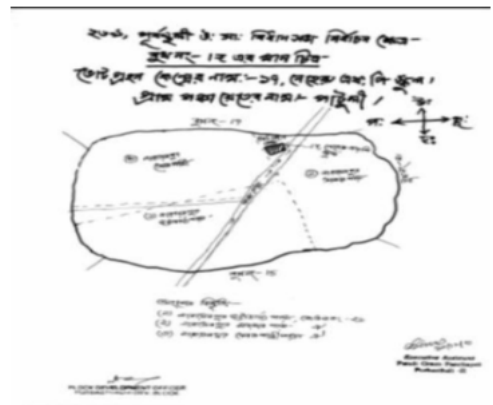

নির্বাচক নিবন্ধন আধিকারিকের স্বাক্ষর

Nazri Naksha

Google Map View

Polling Station Building Front View

Polling Station Front View

Cad View

Key MAP View

1	TFM1960517	ফটো উপলব্ধ	2	TFM2031417	ফটো উপলব্ধ	3	TFM1856772	ফটো উপলব্ধ
নাম : সুমন ঘোষ পিতার নাম: গদা ধর ঘোষ বাড়ির নং : n0100 বয়স : 27 লিঙ্গ : পুরুষ			নাম : সঞ্জিতা ঘোষ স্বামীর নাম: সুমন্ত ঘোষ বাড়ির নং : n0108 বয়স : 29 লিঙ্গ : মহিলা			নাম : শিল্পা ঘোষ স্বামীর নাম: জলধর ঘোষ বাড়ির নং : n0006 বয়স : 28 লিঙ্গ : মহিলা		
4	WB/40/279/261125	ফটো উপলব্ধ	5	WB/40/279/261133	ফটো উপলব্ধ	6	TFM1432319	ফটো উপলব্ধ
নাম : অসিত ঘোষ পিতার নাম: ভরতকুমার ঘোষ বাড়ির নং : n0009 বয়স : 50 লিঙ্গ : পুরুষ			নাম : মিনতী ঘোষ স্বামীর নাম: ভরতকুমার ঘোষ বাড়ির নং : n0009 বয়স : 70 লিঙ্গ : মহিলা			নাম : মুনমুন ঘোষ স্বামীর নাম: সঞ্জয় ঘোষ বাড়ির নং : সি/ও - সঞ্জয় ঘোষ বয়স : 33 লিঙ্গ : মহিলা		
7	HGD2004588	ফটো উপলব্ধ	8	TFM1432301	ফটো উপলব্ধ	9	WB/40/279/261664	ফটো উপলব্ধ
নাম : সঞ্জয় ঘোষ পিতার নাম: গদাধর ঘোষ বাড়ির নং : n0008 বয়স : 46 লিঙ্গ : পুরুষ			নাম : বিজয় ঘোষ পিতার নাম: গদাধর ঘোষ বাড়ির নং : n0008 বয়স : 34 লিঙ্গ : পুরুষ			নাম : জ্যোৎস্না ঘোষ স্বামীর নাম: গদাধর ঘোষ বাড়ির নং : n0008 বয়স : 55 লিঙ্গ : মহিলা		
10	WB/40/279/261860	ফটো উপলব্ধ	11	TFM1533702	ফটো উপলব্ধ	12	WB/40/279/261610	ফটো উপলব্ধ
নাম : গদাধর ঘোষ পিতার নাম: শশধর ঘোষ বাড়ির নং : n0008 বয়স : 60 লিঙ্গ : পুরুষ			নাম : সুদিশু ঘোষ পিতার নাম: গদাধর ঘোষ বাড়ির নং : n0008 বয়স : 31 লিঙ্গ : পুরুষ			নাম : নীলিমা ঘোষ স্বামীর নাম: গদাধর ঘোষ বাড়ির নং : n0008 বয়স : 55 লিঙ্গ : মহিলা		
13	WB/40/279/261197	ফটো উপলব্ধ	14	TFM0059188	ফটো উপলব্ধ	15	WB/40/279/261665	ফটো উপলব্ধ
নাম : গঙ্গাধর ঘোষ পিতার নাম: শশধর ঘোষ বাড়ির নং : n0008 বয়স : 62 লিঙ্গ : পুরুষ			নাম : সুজয় ঘোষ পিতার নাম: ভূধর ঘোষ বাড়ির নং : n0008 বয়স : 44 লিঙ্গ : পুরুষ			নাম : দীপালী ঘোষ স্বামীর নাম: ভূধর ঘোষ বাড়ির নং : n0008 বয়স : 65 লিঙ্গ : মহিলা		
16	WB/40/279/261793	ফটো উপলব্ধ	17	WB/40/279/261611	ফটো উপলব্ধ	18	WB/40/279/261394	ফটো উপলব্ধ
নাম : ভূধর ঘোষ পিতার নাম: শশধর ঘোষ বাড়ির নং : n0008 বয়স : 70 লিঙ্গ : পুরুষ			নাম : সুভদ্রা ঘোষ স্বামীর নাম: ভাগ্যধর ঘোষ বাড়ির নং : n0008 বয়স : 70 লিঙ্গ : মহিলা			নাম : ভাগ্যধর ঘোষ পিতার নাম: শশধর ঘোষ বাড়ির নং : n0008 বয়স : 75 লিঙ্গ : পুরুষ		
19	WB/40/279/261663	ফটো উপলব্ধ	20	HGD1374768	ফটো উপলব্ধ	21	TFM1432293	ফটো উপলব্ধ
নাম : জয়শ্রী ঘোষ স্বামীর নাম: অনাথবন্ধু ঘোষ বাড়ির নং : n0007 বয়স : 51 লিঙ্গ : মহিলা			নাম : মিঠু ঘোষ স্বামীর নাম: বিশ্বনাথ ঘোষ বাড়ির নং : n0007 বয়স : 56 লিঙ্গ : মহিলা			নাম : চিরঞ্জিৎ ঘোষ পিতার নাম: বিপিন চন্দ্র ঘোষ বাড়ির নং : n0006 বয়স : 33 লিঙ্গ : পুরুষ		
22	WB/40/279/261883	ফটো উপলব্ধ	23	TFM0058909	ফটো উপলব্ধ	24	TCK1996669	ফটো উপলব্ধ
নাম : দিবাকর ঘোষ পিতার নাম: অভিমু্য ঘোষ বাড়ির নং : n0001 বয়স : 48 লিঙ্গ : পুরুষ			নাম : পূর্ণিমা ঘোষ স্বামীর নাম: বিষ্ণু ঘোষ বাড়ির নং : n0010 বয়স : 36 লিঙ্গ : মহিলা			নাম : সুমিতা মন্ডল ঘোষ স্বামীর নাম: অনিমেশ মণ্ডল বাড়ির নং : n0110 বয়স : 27 লিঙ্গ : মহিলা		
25	TFM2373918	ফটো উপলব্ধ	26	TFM2373967	ফটো উপলব্ধ	27	TFM2245579	ফটো উপলব্ধ
নাম : প্রদীপ ঘোষ পিতার নাম: বশী ঘোষ বাড়ির নং : N0063 বয়স : 24 লিঙ্গ : পুরুষ			নাম : প্রিয়া ঘোষ পিতার নাম: নিতাই ঘোষ বাড়ির নং : N0012 বয়স : 24 লিঙ্গ : পুরুষ			নাম : হারাধন ঘোষ পিতার নাম: ওরফাকালী ঘোষ বাড়ির নং : n0005 বয়স : 58 লিঙ্গ : পুরুষ		
28	TFM2125458	ফটো উপলব্ধ	29	HGD2633170	ফটো উপলব্ধ	30	TFM0059014	ফটো উপলব্ধ
নাম : প্রনব ঘোষ পিতার নাম: বিশ্বনাথ ঘোষ বাড়ির নং : এন0007 বয়স : 25 লিঙ্গ : পুরুষ			নাম : সুমন্ত ঘোষ পিতার নাম: সত্যনারায়ন ঘোষ বাড়ির নং : n0025 বয়স : 39 লিঙ্গ : পুরুষ			নাম : মেম ঘোষ স্বামীর নাম: দিবাকর ঘোষ বাড়ির নং : n0001 বয়স : 39 লিঙ্গ : মহিলা		