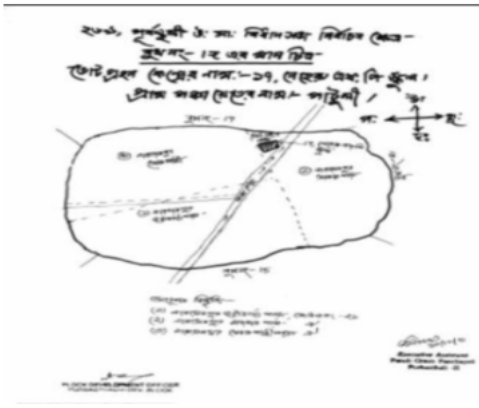

Nazri Naksha