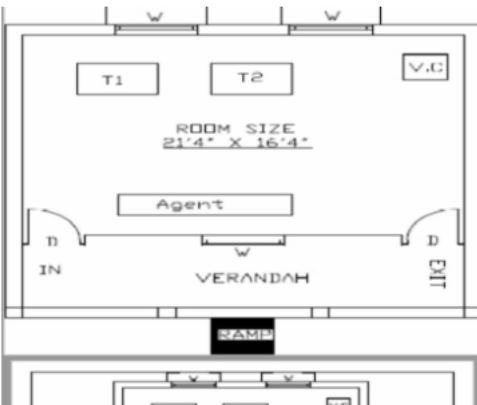

নির্বাচক নিবন্ধন আধিকারিকের স্বাক্ষর

Nazri Naksha

Google Map View

Polling Station Building Front View

Polling Station Front View

Cad View

Key MAP View

1	TFM1948280	নাম : পূর্ণিমা মজুমদার (বিশ্বাস) স্বামীর নাম: লোকনাথ বিশ্বাস বাড়ির নং : n0280 বয়স : 38 লিঙ্গ : মহিলা	ফটো উপলব্ধ	Q 2	TFM2527448	নাম : মীরা সরকার স্বামীর নাম: মুকেশ সরকার বাড়ির নং : এন0065 বয়স : 55 লিঙ্গ : মহিলা	ফটো উপলব্ধ	3	TFM1906684	নাম : শিখসা ওরাও স্বামীর নাম: রুমন ওরাও বাড়ির নং : n0065 বয়স : 30 লিঙ্গ : মহিলা	ফটো উপলব্ধ
4	TFM1906692	নাম : সন্ধ্যামনি ওরাও স্বামীর নাম: সুমন ওরাও বাড়ির নং : n0065 বয়স : 30 লিঙ্গ : মহিলা	ফটো উপলব্ধ	5	KGX1778331	নাম : উতিল ওড়াও পিতার নাম: বাহাদুর ওড়াও বাড়ির নং : n0065 বয়স : 68 লিঙ্গ : পুরুষ	ফটো উপলব্ধ	6	WB/40/277/039314	নাম : সবিতা ওড়াও স্বামীর নাম: উতিল ওড়াও বাড়ির নং : n0065 বয়স : 63 লিঙ্গ : মহিলা	ফটো উপলব্ধ
7	KGX3023280	নাম : রুমন ওরাও পিতার নাম: উতিল ওরাও বাড়ির নং : n0065 বয়স : 36 লিঙ্গ : পুরুষ	ফটো উপলব্ধ	8	TFM1721422	নাম : সুমন ওরাও পিতার নাম: উতিল ওরাও বাড়ির নং : n0065 বয়স : 30 লিঙ্গ : পুরুষ	ফটো উপলব্ধ	9	WB/40/277/039316	নাম : মনু কিস্কু পিতার নাম: পঞ্চা কিস্কু বাড়ির নং : n0079 বয়স : 71 লিঙ্গ : পুরুষ	ফটো উপলব্ধ
10	WB/40/277/039378	নাম : সঞ্জলী কিস্কু স্বামীর নাম: মনু কিস্কু বাড়ির নং : n0079 বয়স : 65 লিঙ্গ : মহিলা	ফটো উপলব্ধ	11	TFM0691741	নাম : দানগী কিস্কু স্বামীর নাম: পঙ্কজ কিস্কু বাড়ির নং : n0261 বয়স : 75 লিঙ্গ : মহিলা	ফটো উপলব্ধ	12	TFM0691758	নাম : লক্ষ্মণ কিস্কু পিতার নাম: পঙ্কজ কিস্কু বাড়ির নং : n0262 বয়স : 54 লিঙ্গ : পুরুষ	ফটো উপলব্ধ
13	TFM1906874	নাম : পুতুল কিস্কু স্বামীর নাম: লক্ষ্মণ কিস্কু বাড়ির নং : n0262 বয়স : 40 লিঙ্গ : মহিলা	ফটো উপলব্ধ	14	TFM2446896	নাম : অজয় কিস্কু পিতার নাম: মটকা কিস্কু বাড়ির নং : N0262 বয়স : 24 লিঙ্গ : পুরুষ	ফটো উপলব্ধ	15	TFM2004778	নাম : লক্ষী কিস্কু পিতার নাম: মোটকা কিস্কু বাড়ির নং : এন0027 বয়স : 27 লিঙ্গ : মহিলা	ফটো উপলব্ধ
16	TFM2446797	নাম : বর্না খান স্বামীর নাম: সঞ্জয় খান বাড়ির নং : N0309 বয়স : 25 লিঙ্গ : মহিলা	ফটো উপলব্ধ	17	TFM2077147	নাম : সঞ্জয় খান পিতার নাম: আলমাস খান বাড়ির নং : n0309 বয়স : 26 লিঙ্গ : পুরুষ	ফটো উপলব্ধ	18	YWL2374049	নাম : সাথী গড়াই পিতার নাম: বিপ্লাব গড়াই বাড়ির নং : এন0040 বয়স : 23 লিঙ্গ : মহিলা	ফটো উপলব্ধ
19	WB/40/277/039206	নাম : মালতী গড়াই স্বামীর নাম: দয়ালহরি গড়াই বাড়ির নং : n0040 বয়স : 58 লিঙ্গ : মহিলা	ফটো উপলব্ধ	20	KGX2622447	নাম : মিলন গড়াই পিতার নাম: দয়াল হরি গড়াই বাড়ির নং : n0040 বয়স : 39 লিঙ্গ : পুরুষ	ফটো উপলব্ধ	21	WB/40/277/039477	নাম : মালতী ঘরুই স্বামীর নাম: বিধান ঘরুই বাড়ির নং : n0146 বয়স : 71 লিঙ্গ : মহিলা	ফটো উপলব্ধ
22	WB/40/277/039049	নাম : বিমল ঘরুই পিতার নাম: বিধান ঘরুই বাড়ির নং : n0146 বয়স : 54 লিঙ্গ : পুরুষ	ফটো উপলব্ধ	23	TFM1721711	নাম : সুমন ঘরুই পিতার নাম: বিমল ঘরুই বাড়ির নং : n0146 বয়স : 31 লিঙ্গ : পুরুষ	ফটো উপলব্ধ	24	WB/40/277/039579	নাম : চিত্তামনি ঘরুই স্বামীর নাম: অমৃত ঘরুই বাড়ির নং : n0147 বয়স : 58 লিঙ্গ : মহিলা	ফটো উপলব্ধ
25	TFM1721380	নাম : প্রনব ঘরুই পিতার নাম: অমৃত ঘরুই বাড়ির নং : এন0147 বয়স : 30 লিঙ্গ : পুরুষ	ফটো উপলব্ধ	26	WB/40/277/039478	নাম : বানী ঘরুই স্বামীর নাম: মুক্তি ঘরুই বাড়ির নং : n0149 বয়স : 63 লিঙ্গ : মহিলা	ফটো উপলব্ধ	27	WB/40/277/039596	নাম : বাসুদেব ঘরুই পিতার নাম: মুক্তি ঘরুই বাড়ির নং : n0149 বয়স : 51 লিঙ্গ : পুরুষ	ফটো উপলব্ধ
28	KGX2269744	নাম : অসিম ঘরুই পিতার নাম: মুক্তি ঘরুই বাড়ির নং : n0149 বয়স : 41 লিঙ্গ : পুরুষ	ফটো উপলব্ধ	29	TFM1353481	নাম : মামনি ঘরুই স্বামীর নাম: অসিম ঘরুই বাড়ির নং : n0149 বয়স : 39 লিঙ্গ : মহিলা	ফটো উপলব্ধ	30	TFM1721471	নাম : বিদ্যা ঘরুই স্বামীর নাম: সুমন ঘরুই বাড়ির নং : n0268 বয়স : 31 লিঙ্গ : মহিলা	ফটো উপলব্ধ