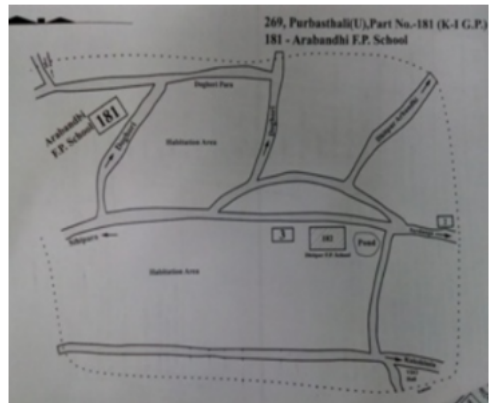

নির্বাচক নিবন্ধন আধিকারিকের স্বাক্ষর

Nazri Naksha

Google Map View

Polling Station Building Front View

Polling Station Front View

Cad View

Key MAP View

1 নাম : মুন্না গড়াই স্বামীর নাম : সঞ্জিত পড়াই বাড়ির নং : n0241 বয়স : 36 লিঙ্গ : মহিলা	HGD2373579 ফটো উপলব্ধ	2 নাম : রিঙ্কু কর্মকার স্বামীর নাম : পিন্টু কর্মকার বাড়ির নং : n0228 বয়স : 35 লিঙ্গ : মহিলা	TFM1908649 ফটো উপলব্ধ	3 নাম : সত্যপদ কর্মকার পিতার নাম : নারায়ণ কর্মকার বাড়ির নং : n0073 বয়স : 82 লিঙ্গ : পুরুষ	TFM2314144 ফটো উপলব্ধ
4 নাম : সুমিত্রা কর্মকার স্বামীর নাম : সত্যপদ কর্মকার বাড়ির নং : n0073 বয়স : 77 লিঙ্গ : মহিলা	TFM2314177 ফটো উপলব্ধ	5 নাম : সমীর দেবনাথ পিতার নাম : কার্তিক দেবনাথ বাড়ির নং : n0073 বয়স : 46 লিঙ্গ : পুরুষ	HGD1455492 ফটো উপলব্ধ	6 নাম : সীমা দেবনাথ স্বামীর নাম : সমীর দেবনাথ বাড়ির নং : n0073 বয়স : 42 লিঙ্গ : মহিলা	HGD2375020 ফটো উপলব্ধ
7 নাম : সঞ্জিত দেবনাথ পিতার নাম : কার্তিক দেবনাথ বাড়ির নং : এন0073 বয়স : 41 লিঙ্গ : পুরুষ	HGD2373751 ফটো উপলব্ধ	8 নাম : দেবিকা দেবনাথ স্বামীর নাম : সঞ্জিত দেবনাথ বাড়ির নং : n0073 বয়স : 30 লিঙ্গ : মহিলা	TFM1723741 ফটো উপলব্ধ	9 নাম : অসিত কর্মকার পিতার নাম : গৌর কর্মকার বাড়ির নং : সিহিপাড়া বয়স : 34 লিঙ্গ : পুরুষ	TFM1483452 ফটো উপলব্ধ
10 নাম : দীপালি কর্মকার স্বামীর নাম : নবকুমার কর্মকার বাড়ির নং : n0225 বয়স : 64 লিঙ্গ : মহিলা	TFM2313468 ফটো উপলব্ধ	11 নাম : পার্থ কর্মকার পিতার নাম : নবকুমার কর্মকার বাড়ির নং : বয়স : 44 লিঙ্গ : পুরুষ	HGD2088797 ফটো উপলব্ধ	12 নাম : পিন্টু কর্মকার পিতার নাম : নবকুমার কর্মকার বাড়ির নং : n0228 বয়স : 45 লিঙ্গ : পুরুষ	HGD2088805 ফটো উপলব্ধ
13 নাম : শৈলেন্দ্রনাথ কর্মকার পিতার নাম : সত্যপদ কর্মকার বাড়ির নং : n0245 বয়স : 54 লিঙ্গ : পুরুষ	WB/40/279/486162 ফটো উপলব্ধ	14 নাম : সৈকত কর্মকার পিতার নাম : শৈলেন্দ্র নাথ কর্মকার বাড়ির নং : এন0245 বয়স : 22 লিঙ্গ : পুরুষ	TFM2725588 ফটো উপলব্ধ	15 নাম : উমা কর্মকার স্বামীর নাম : শৈলেন্দ্রনাথ কর্মকার বাড়ির নং : n0246 বয়স : 45 লিঙ্গ : মহিলা	DBB1483619 ফটো উপলব্ধ
16 নাম : রাধারানী কর্মকার স্বামীর নাম : নিতাই কর্মকার বাড়ির নং : n0250 বয়স : 54 লিঙ্গ : মহিলা	WB/40/279/486290 ফটো উপলব্ধ	17 নাম : আসীম কর্মকার পিতার নাম : কৃষ্ণগোপাল কর্মকার বাড়ির নং : n0251 বয়স : 35 লিঙ্গ : পুরুষ	TFM1357250 ফটো উপলব্ধ	18 নাম : সন্ধ্যা কর্মকার স্বামীর নাম : কৃষ্ণ গোপাল কর্মকার বাড়ির নং : n0252 বয়স : 54 লিঙ্গ : মহিলা	WB/40/279/486289 ফটো উপলব্ধ
19 নাম : ইন্দ্রজিৎ দাস পিতার নাম : বিংশীর দাস বাড়ির নং : 191 বয়স : 69 লিঙ্গ : পুরুষ	TFM2655280 ফটো উপলব্ধ	20 নাম : কৃষ্ণ গোপাল কর্মকার পিতার নাম : হেমচন্দ্র কর্মকার বাড়ির নং : n0253 বয়স : 58 লিঙ্গ : পুরুষ	TFM2313385 ফটো উপলব্ধ	21 নাম : রীতা কর্মকার স্বামীর নাম : শ্যামসুন্দর কর্মকার বাড়ির নং : n0260 বয়স : 62 লিঙ্গ : মহিলা	WB/40/279/486282 ফটো উপলব্ধ
22 নাম : প্রিয়া সরকার কর্মকার স্বামীর নাম : অসিত কর্মকার বাড়ির নং : এন0233 বয়স : 23 লিঙ্গ : মহিলা	TFM2472769 ফটো উপলব্ধ	23 নাম : লক্ষ্মী কর্মকার স্বামীর নাম : অসীম কর্মকার বাড়ির নং : এন0233 বয়স : 23 লিঙ্গ : মহিলা	TFM2623494 ফটো উপলব্ধ	24 নাম : উষা দেবনাথ স্বামীর নাম : কার্তিক দেবনাথ বাড়ির নং : n0073 বয়স : 65 লিঙ্গ : মহিলা	TFM2670891 ফটো উপলব্ধ
25 নাম : উত্তম রায় পিতার নাম : মৃত্যুন্ রায় বাড়ির নং : কালেক্টাটলা বয়স : 56 লিঙ্গ : পুরুষ	TFM2743946 ফটো উপলব্ধ	26 নাম : তিলকা রায় স্বামীর নাম : উত্তম রায় বাড়ির নং : কালেক্টাটলা বয়স : 46 লিঙ্গ : মহিলা	STB1723626 ফটো উপলব্ধ	27 নাম : যমুনা গড়াই স্বামীর নাম : বিশুজিত গড়াই বাড়ির নং : কালেক্টাটলা বয়স : 33 লিঙ্গ : মহিলা	NVY0522367 ফটো উপলব্ধ
28 নাম : দেবরাজ দাস পিতার নাম : দীপঙ্কর দাস বাড়ির নং : এন0001 বয়স : 24 লিঙ্গ : পুরুষ	TFM2472777 ফটো উপলব্ধ	29 নাম : ঝুমা কর্মকার (মণ্ডল) স্বামীর নাম : সুদেব কর্মকার বাড়ির নং : n0001 বয়স : 36 লিঙ্গ : মহিলা	TFM1483221 ফটো উপলব্ধ	30 নাম : কমল কর্মকার পিতার নাম : সুবল কর্মকার বাড়ির নং : n0001 বয়স : 33 লিঙ্গ : পুরুষ	TFM1483213 ফটো উপলব্ধ