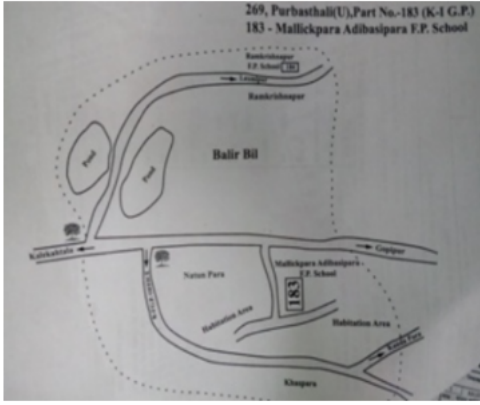

Nazri Naksha