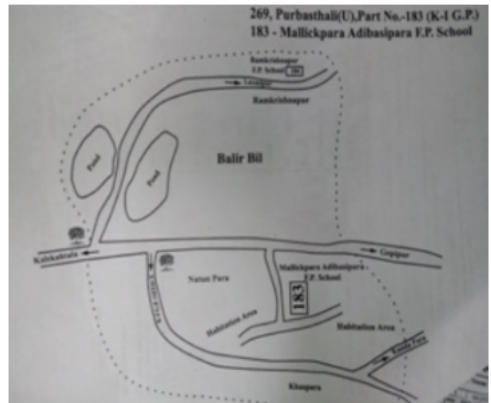

Key MAP View