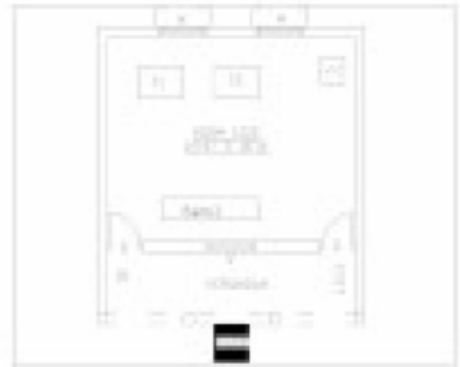

নির্বাচক নিবন্ধন আধিকারিকের স্বাক্ষর

Nazri Naksha

Google Map View

Polling Station Building Front View

Polling Station Front View

Cad View

Key MAP View

বিধানসভা নির্বাচনক্ষেত্রের নং, নাম : 269-পূর্বস্থলা উত্তর
ভাগ নং, নাম : 1-বালিরমাঠ (উত্তর)