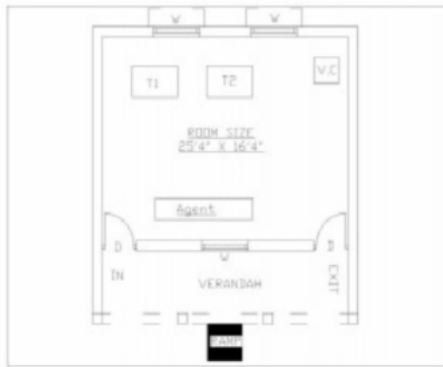

নির্বাচক নিবন্ধন আধিকারিকের স্বাক্ষর

Nazri Naksha

Google Map View

Polling Station Building Front View

Polling Station Front View

Cad View

Key MAP View

বিধানসভা নির্বাচনক্ষেত্রের নং, নাম : 269-পূর্বস্থলা উত্তর
ভাগ নং, নাম : 1-বালিরমাঠ (উত্তর)