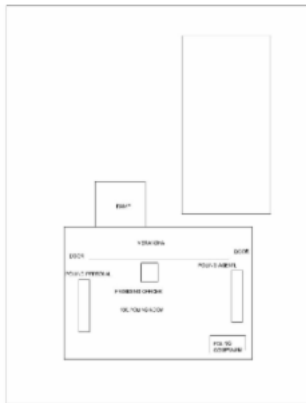

নির্বাচক নিবন্ধন আধিকারিকের স্বাক্ষর

Nazri Naksha

Google Map View

Polling Station Building Front View

Polling Station Front View

Cad View

Key MAP View

1 নাম : মানব কর্মকার পিতার নাম: প্রভাত কর্মকার বাড়ির নং : n0080 বয়স : 46 লিঙ্গ : পুরুষ	HGD2155208 ফটো উপলব্ধ	2 নাম : উন্নতি কর্মকার স্বামীর নাম: মানব কর্মকার বাড়ির নং : n0080 বয়স : 33 লিঙ্গ : মহিলা	TFM1649078 ফটো উপলব্ধ	3 নাম : প্রণব কর্মকার পিতার নাম: প্রভাত কর্মকার বাড়ির নং : n0080 বয়স : 42 লিঙ্গ : পুরুষ	HGD1532993 ফটো উপলব্ধ
4 নাম : শতদীপ কর্মকার পিতার নাম: চন্দ্রমোহন কর্মকার বাড়ির নং : n0080 বয়স : 38 লিঙ্গ : পুরুষ	HGD2655322 ফটো উপলব্ধ	5 নাম : রিঙ্কু কর্মকার স্বামীর নাম: প্রনব কর্মকার বাড়ির নং : n0080 বয়স : 32 লিঙ্গ : মহিলা	TFM1611177 ফটো উপলব্ধ	6 নাম : কৃষ্ণা কর্মকার স্বামীর নাম: চন্দ্রমোহন কর্মকার বাড়ির নং : n0063 বয়স : 55 লিঙ্গ : মহিলা	WB/40/279/489680 ফটো উপলব্ধ
7 নাম : পূর্ণিমা দাস স্বামীর নাম: দুলাল দাস বাড়ির নং : n0063 বয়স : 36 লিঙ্গ : মহিলা	TFM1094234 ফটো উপলব্ধ	8 নাম : হরিদাস খরাতি পিতার নাম: অশ্বিনী খরাতি বাড়ির নং : n0104 বয়স : 65 লিঙ্গ : পুরুষ	WB/40/279/489613 ফটো উপলব্ধ	9 নাম : কানন খরাতি স্বামীর নাম: হরিদাস খরাতি বাড়ির নং : n0104 বয়স : 55 লিঙ্গ : মহিলা	WB/40/279/489549 ফটো উপলব্ধ
10 নাম : সুদর্শন খরাতী পিতার নাম: হরিদাস খরাতী বাড়ির নং : n0104 বয়স : 31 লিঙ্গ : পুরুষ	TFM1818657 ফটো উপলব্ধ	11 নাম : করুণা খরাতি স্বামীর নাম: হরিদাস খরাতি বাড়ির নং : n0104 বয়স : 29 লিঙ্গ : মহিলা	TFM1949395 ফটো উপলব্ধ	12 নাম : বাসুদেব দাস পিতার নাম: বিক্রম দাস বাড়ির নং : n0266 বয়স : 27 লিঙ্গ : পুরুষ	TFM2007854 ফটো উপলব্ধ
13 নাম : দিপা দাস স্বামীর নাম: তপন দাস বাড়ির নং : n0273 বয়স : 33 লিঙ্গ : মহিলা	TFM2007920 ফটো উপলব্ধ	14 নাম : মানিক দাস পিতার নাম: ব্রজেন দাস বাড়ির নং : n0278 বয়স : 32 লিঙ্গ : পুরুষ	TFM2007979 ফটো উপলব্ধ	15 নাম : পদ্মাবতী দাস স্বামীর নাম: নির্মল দাস বাড়ির নং : এন0254 বয়স : 34 লিঙ্গ : মহিলা	TFM1732213 ফটো উপলব্ধ
16 নাম : সুবর্ণ দাস স্বামীর নাম: মল্লিক দাস বাড়ির নং : এন0278 বয়স : 25 লিঙ্গ : মহিলা	TFM2138634 ফটো উপলব্ধ	17 নাম : সুভংকর মুন্ডারী পিতার নাম: বরণ মুন্ডারী বাড়ির নং : এন0001 বয়স : 31 লিঙ্গ : পুরুষ	TFM2139111 ফটো উপলব্ধ	18 নাম : নির্মল মল্লিক পিতার নাম: কৃষ্ণ মল্লিক বাড়ির নং : এন0001 বয়স : 25 লিঙ্গ : পুরুষ	TFM2138899 ফটো উপলব্ধ
19 নাম : বাসন্তী মল্লিক স্বামীর নাম: জয় প্রকাশ মল্লিক বাড়ির নং : এন0001 বয়স : 25 লিঙ্গ : মহিলা	TFM2139368 ফটো উপলব্ধ	20 নাম : মিঠুন দাস পিতার নাম: সুরেশ দাস বাড়ির নং : এন0251 বয়স : 25 লিঙ্গ : পুরুষ	TFM2139053 ফটো উপলব্ধ	21 নাম : পাপিয়া দাস পিতার নাম: নেপাল দাস বাড়ির নং : এন0003 বয়স : 25 লিঙ্গ : মহিলা	TFM2139129 ফটো উপলব্ধ
22 নাম : মুকুল চন্দ্র দাস পিতার নাম: ভূপেশ চন্দ্র দাস বাড়ির নং : এন0009 বয়স : 53 লিঙ্গ : পুরুষ	TFM2139343 ফটো উপলব্ধ	23 নাম : ভেনোল দাস পিতার নাম: কান্তি লাল দাস বাড়ির নং : N0052 বয়স : 36 লিঙ্গ : পুরুষ	TFM2395853 ফটো উপলব্ধ	Q 24 নাম : সঞ্জিতা দাস স্বামীর নাম: পঙ্কজ দাস বাড়ির নং : N0003 বয়স : 40 লিঙ্গ : মহিলা	TFM2395788 ফটো উপলব্ধ
25 নাম : সজল দাস পিতার নাম: কান্তি লাল দাস বাড়ির নং : N0052 বয়স : 38 লিঙ্গ : পুরুষ	TFM2395879 ফটো উপলব্ধ	26 নাম : শুভ দাস পিতার নাম: পঙ্কজ দাস বাড়ির নং : N003 বয়স : 30 লিঙ্গ : পুরুষ	UFQ1807627 ফটো উপলব্ধ	27 নাম : তুষা দাস স্বামীর নাম: সজল দাস বাড়ির নং : N0052 বয়স : 28 লিঙ্গ : মহিলা	TFM2395887 ফটো উপলব্ধ
Q 28 নাম : পঙ্কজ দাস পিতার নাম: রহিনী দাস বাড়ির নং : N042 বয়স : 45 লিঙ্গ : পুরুষ	TFM1912476 ফটো উপলব্ধ	29 নাম : মহিমা দাস মায়ের নাম: নীরদা বালু দাস বাড়ির নং : N0052 বয়স : 53 লিঙ্গ : মহিলা	TFM2395861 ফটো উপলব্ধ	30 নাম : অচিন্ত মল্লিক পিতার নাম: প্রশান্ত মল্লিক বাড়ির নং : এন0001 বয়স : 24 লিঙ্গ : পুরুষ	TFM2474195 ফটো উপলব্ধ