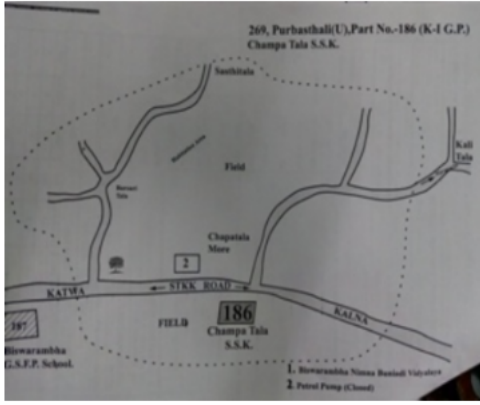

Nazri Naksha