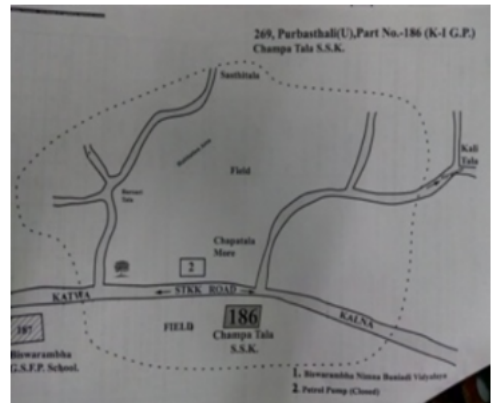

Key MAP View