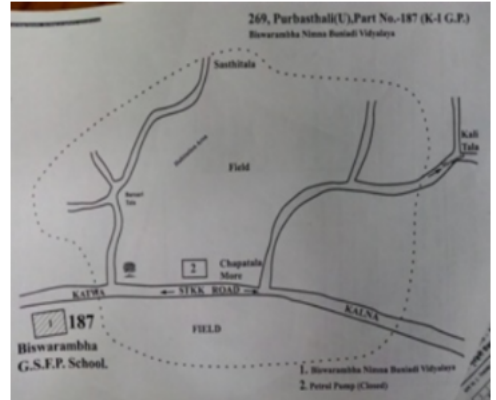

নির্বাচক নিবন্ধন আধিকারিকের স্বাক্ষর

Nazri Naksha

Google Map View

Polling Station Building Front View

Polling Station Front View

Cad View

Key MAP View

1 নাম : নচিয়া বিবি স্বামীর নাম: ভোন্ডুল সেখ বাড়ির নং : n0059 বয়স : 80 লিঙ্গ : মহিলা ফটো উপলব্ধ	WB/40/279/489103	2 নাম : তপিজুল সেখ পিতার নাম: ভোন্ডুল সেখ বাড়ির নং : n0059 বয়স : 31 লিঙ্গ : পুরুষ ফটো উপলব্ধ	TFM1910769	3 নাম : এহসান সেখ পিতার নাম: সেখ মহঃমহসীন বাড়ির নং : n0096 বয়স : 52 লিঙ্গ : পুরুষ ফটো উপলব্ধ	TFM2696458
4 নাম : মহিবুল সেখ পিতার নাম: সেখ মহঃ মহসীন বাড়ির নং : n0096 বয়স : 37 লিঙ্গ : পুরুষ ফটো উপলব্ধ	HGD2655785	5 নাম : সেখ মহঃ মহসীন পিতার নাম: মুইয়াদ সেখ বাড়ির নং : n0096 বয়স : 83 লিঙ্গ : পুরুষ ফটো উপলব্ধ	TFM2326338	6 নাম : রহিমা বিবি স্বামীর নাম: আসগর আলি সেখ বাড়ির নং : এন0105 বয়স : 39 লিঙ্গ : মহিলা ফটো উপলব্ধ	HGD2610384
7 নাম : কালো সেখ মায়ের নাম: নচিয়া বিবি বাড়ির নং : n0059 বয়স : 39 লিঙ্গ : পুরুষ ফটো উপলব্ধ	TFM1818806	8 নাম : চামেলি খাতুন পিতার নাম: উইর উদ্দিন সেখ বাড়ির নং : n0169 বয়স : 30 লিঙ্গ : মহিলা ফটো উপলব্ধ	TFM1726314	9 নাম : পটলী বিবি স্বামীর নাম: ফরোজ সেখ বাড়ির নং : n0144 বয়স : 64 লিঙ্গ : মহিলা ফটো উপলব্ধ	HGD2090801
10 নাম : আজামেল সেখ পিতার নাম: মহাবত সেখ বাড়ির নং : n0140 বয়স : 33 লিঙ্গ : পুরুষ ফটো উপলব্ধ	TFM1611821	11 নাম : আনারকলি খাতুন পিতার নাম: হামিদ মন্ডল বাড়ির নং : n0055 বয়স : 27 লিঙ্গ : মহিলা ফটো উপলব্ধ	TFM2059434	12 নাম : আনোয়ারা বিবি স্বামীর নাম: কামাল সেখ বাড়ির নং : n0056 বয়স : 27 লিঙ্গ : মহিলা ফটো উপলব্ধ	TFM2059442
13 নাম : নাজমা খাতুন পিতার নাম: নাজেমদিন মন্ডল বাড়ির নং : n0102 বয়স : 26 লিঙ্গ : মহিলা ফটো উপলব্ধ	TFM2059459	14 নাম : বিউটি খাতুন(বিবি) স্বামীর নাম: শেরআলি সেখ বাড়ির নং : n0206 বয়স : 26 লিঙ্গ : মহিলা ফটো উপলব্ধ	TFM2059467	15 নাম : রূপা বিবি(খাতুন) স্বামীর নাম: সেলিম সেখ বাড়ির নং : n0103 বয়স : 26 লিঙ্গ : মহিলা ফটো উপলব্ধ	TFM2059483
16 নাম : রোসনা বেগম স্বামীর নাম: সুইয়াদ সেখ বাড়ির নং : n0111 বয়স : 29 লিঙ্গ : মহিলা ফটো উপলব্ধ	TFM2059517	17 নাম : সাইফা খাতুন পিতার নাম: ফরিদ মন্ডল বাড়ির নং : n0014 বয়স : 27 লিঙ্গ : মহিলা ফটো উপলব্ধ	TFM2059525	18 নাম : মাহিনুর বিবি স্বামীর নাম: আজিজ মন্ডল বাড়ির নং : n0040 বয়স : 30 লিঙ্গ : মহিলা ফটো উপলব্ধ	TFM2059541
19 নাম : এসমিনা বিবি স্বামীর নাম: বসির সেখ বাড়ির নং : n0014 বয়স : 26 লিঙ্গ : মহিলা ফটো উপলব্ধ	TFM2059582	20 নাম : রোজিনা খাতুন স্বামীর নাম: এহসান সেখ বাড়ির নং : n0096 বয়স : 38 লিঙ্গ : মহিলা ফটো উপলব্ধ	JEZ2206191	21 নাম : আচিমা খাতুন স্বামীর নাম: সুহীন সেখ বাড়ির নং : n0222 বয়স : 29 লিঙ্গ : মহিলা ফটো উপলব্ধ	TFM2105062
22 নাম : বিউটি বিবি স্বামীর নাম: আজিজুল সেখ বাড়ির নং : n0223 বয়স : 28 লিঙ্গ : মহিলা ফটো উপলব্ধ	TFM2103984	23 নাম : বাপন সেখ পিতার নাম: হিয়াত আলি সেখ বাড়ির নং : n0085 বয়স : 29 লিঙ্গ : পুরুষ ফটো উপলব্ধ	TFM1910728	24 নাম : নয়াতুন বিবি স্বামীর নাম: মজিবুল সেখ বাড়ির নং : n0170 বয়স : 45 লিঙ্গ : মহিলা ফটো উপলব্ধ	HGD1507029
25 নাম : গোলসা বিবি স্বামীর নাম: কালো সেখ বাড়ির নং : n0059 বয়স : 33 লিঙ্গ : মহিলা ফটো উপলব্ধ	TFM1949452	26 নাম : নুরমান সেখ পিতার নাম: ভোন্ডুল সেখ বাড়ির নং : n0059 বয়স : 42 লিঙ্গ : পুরুষ ফটো উপলব্ধ	TFM1949544	27 নাম : জানিমা বিবি স্বামীর নাম: নাজিমদিন সেখ বাড়ির নং : n0134 বয়স : 35 লিঙ্গ : মহিলা ফটো উপলব্ধ	TFM1362193
28 নাম : ইউছুপ পিতার নাম: এফাজল সেখ বাড়ির নং : n0085 বয়স : 56 লিঙ্গ : পুরুষ ফটো উপলব্ধ	TFM2326379	29 নাম : রুপিয়া বিবি সেখ স্বামীর নাম: ইউছুপ সেখ বাড়ির নং : n0085 বয়স : 53 লিঙ্গ : মহিলা ফটো উপলব্ধ	TFM2326346	30 নাম : আজিজুল সেখ পিতার নাম: ইউছুপ সেখ বাড়ির নং : n0085 বয়স : 34 লিঙ্গ : পুরুষ ফটো উপলব্ধ	TFM1485788