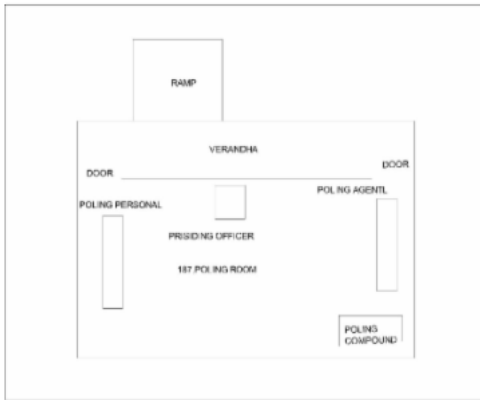

নির্বাচক নিবন্ধন আধিকারিকের স্বাক্ষর

Nazri Naksha

Google Map View

Polling Station Building Front View

Polling Station Front View

Cad View

Key MAP View

1 নাম : নচিয়া বিবি স্বামীর নাম: ভোন্ডুল সেখ বাড়ির নং : n0059 বয়স : 80 লিঙ্গ : মহিলা ফটো উপলব্ধ	WB/40/279/489103	2 নাম : তপিজুল সেখ পিতার নাম: ভোন্ডুল সেখ বাড়ির নং : n0059 বয়স : 31 লিঙ্গ : পুরুষ ফটো উপলব্ধ	TFM1910769	3 নাম : এহসান সেখ পিতার নাম: সেখ মহঃমহসীন বাড়ির নং : n0096 বয়স : 52 লিঙ্গ : পুরুষ ফটো উপলব্ধ	TFM2696458
4 নাম : মহিবুল সেখ পিতার নাম: সেখ মহঃ মহসীন বাড়ির নং : n0096 বয়স : 37 লিঙ্গ : পুরুষ ফটো উপলব্ধ	HGD2655785	5 নাম : সেখ মহঃ মহসীন পিতার নাম: মুইয়াদ সেখ বাড়ির নং : n0096 বয়স : 83 লিঙ্গ : পুরুষ ফটো উপলব্ধ	TFM2326338	6 নাম : রহিমা বিবি স্বামীর নাম: আসগর আলি সেখ বাড়ির নং : এন0105 বয়স : 39 লিঙ্গ : মহিলা ফটো উপলব্ধ	HGD2610384
7 নাম : কালো সেখ মায়ের নাম: নচিয়া বিবি বাড়ির নং : n0059 বয়স : 39 লিঙ্গ : পুরুষ ফটো উপলব্ধ	TFM1818806	8 নাম : চামেলি খাতুন পিতার নাম: উইর উদ্দিন সেখ বাড়ির নং : n0169 বয়স : 30 লিঙ্গ : মহিলা ফটো উপলব্ধ	TFM1726314	9 নাম : পটলী বিবি স্বামীর নাম: ফরোজ সেখ বাড়ির নং : n0144 বয়স : 64 লিঙ্গ : মহিলা ফটো উপলব্ধ	HGD2090801
10 নাম : আজামেল সেখ পিতার নাম: মহাবত সেখ বাড়ির নং : n0140 বয়স : 33 লিঙ্গ : পুরুষ ফটো উপলব্ধ	TFM1611821	11 নাম : আনারকলি খাতুন পিতার নাম: হামিদ মন্ডল বাড়ির নং : n0055 বয়স : 27 লিঙ্গ : মহিলা ফটো উপলব্ধ	TFM2059434	12 নাম : আনোয়ারা বিবি স্বামীর নাম: কামাল সেখ বাড়ির নং : n0056 বয়স : 27 লিঙ্গ : মহিলা ফটো উপলব্ধ	TFM2059442
13 নাম : নাজমা খাতুন পিতার নাম: নাজেমদিন মন্ডল বাড়ির নং : n0102 বয়স : 26 লিঙ্গ : মহিলা ফটো উপলব্ধ	TFM2059459	14 নাম : বিউটি খাতুন(বিবি) স্বামীর নাম: শেরআলি সেখ বাড়ির নং : n0206 বয়স : 26 লিঙ্গ : মহিলা ফটো উপলব্ধ	TFM2059467	15 নাম : রূপা বিবি(খাতুন) স্বামীর নাম: সেলিম সেখ বাড়ির নং : n0103 বয়স : 26 লিঙ্গ : মহিলা ফটো উপলব্ধ	TFM2059483
16 নাম : রোসনা বেগম স্বামীর নাম: সুইয়াদ সেখ বাড়ির নং : n0111 বয়স : 29 লিঙ্গ : মহিলা ফটো উপলব্ধ	TFM2059517	17 নাম : সাইফা খাতুন পিতার নাম: ফরিদ মন্ডল বাড়ির নং : n0014 বয়স : 27 লিঙ্গ : মহিলা ফটো উপলব্ধ	TFM2059525	18 নাম : মাহিনুর বিবি স্বামীর নাম: আজিজ মন্ডল বাড়ির নং : n0040 বয়স : 30 লিঙ্গ : মহিলা ফটো উপলব্ধ	TFM2059541
19 নাম : এসমিনা বিবি স্বামীর নাম: বসির সেখ বাড়ির নং : n0014 বয়স : 26 লিঙ্গ : মহিলা ফটো উপলব্ধ	TFM2059582	20 নাম : রোজিনা খাতুন স্বামীর নাম: এহসান সেখ বাড়ির নং : n0096 বয়স : 38 লিঙ্গ : মহিলা ফটো উপলব্ধ	JEZ2206191	21 নাম : আচিমা খাতুন স্বামীর নাম: সুহীন সেখ বাড়ির নং : n0222 বয়স : 29 লিঙ্গ : মহিলা ফটো উপলব্ধ	TFM2105062
22 নাম : বিউটি বিবি স্বামীর নাম: আজিজুল সেখ বাড়ির নং : n0223 বয়স : 28 লিঙ্গ : মহিলা ফটো উপলব্ধ	TFM2103984	23 নাম : বাপন সেখ পিতার নাম: হিয়াত আলি সেখ বাড়ির নং : n0085 বয়স : 29 লিঙ্গ : পুরুষ ফটো উপলব্ধ	TFM1910728	24 নাম : নয়াতুন বিবি স্বামীর নাম: মজিবুল সেখ বাড়ির নং : n0170 বয়স : 45 লিঙ্গ : মহিলা ফটো উপলব্ধ	HGD1507029
25 নাম : গোলসা বিবি স্বামীর নাম: কালো সেখ বাড়ির নং : n0059 বয়স : 33 লিঙ্গ : মহিলা ফটো উপলব্ধ	TFM1949452	26 নাম : নুরমান সেখ পিতার নাম: ভোন্ডুল সেখ বাড়ির নং : n0059 বয়স : 42 লিঙ্গ : পুরুষ ফটো উপলব্ধ	TFM1949544	27 নাম : জানিমা বিবি স্বামীর নাম: নাজিমদিন সেখ বাড়ির নং : n0134 বয়স : 35 লিঙ্গ : মহিলা ফটো উপলব্ধ	TFM1362193
28 নাম : ইউছুপ পিতার নাম: এফাজল সেখ বাড়ির নং : n0085 বয়স : 56 লিঙ্গ : পুরুষ ফটো উপলব্ধ	TFM2326379	29 নাম : রুপিয়া বিবি সেখ স্বামীর নাম: ইউছুপ সেখ বাড়ির নং : n0085 বয়স : 53 লিঙ্গ : মহিলা ফটো উপলব্ধ	TFM2326346	30 নাম : আজিজুল সেখ পিতার নাম: ইউছুপ সেখ বাড়ির নং : n0085 বয়স : 34 লিঙ্গ : পুরুষ ফটো উপলব্ধ	TFM1485788