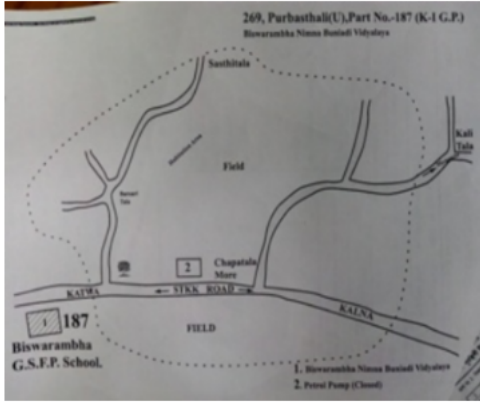

Nazri Naksha