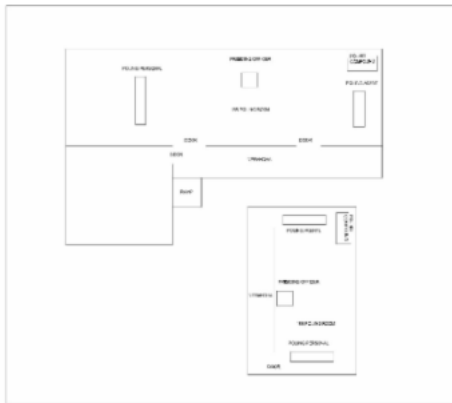

নির্বাচক নিবন্ধন আধিকারিকের স্বাক্ষর

Nazri Naksha

Google Map View

Polling Station Building Front View

Polling Station Front View

Cad View

Key MAP View

| | | | | | |
|--|--------------------------------|--|--------------------------------|--|--------------------------------|
| 1 নাম : সবিভা মাল্লা স্বামীর নাম: খোকন মাল্লা বাড়ির নং : n0160 বয়স : 42 লিঙ্গ : মহিলা | TFM1425685 ফটো উপলব্ধ | 2 নাম : খোকন মাল্লা পিতার নাম: সুধীর মাল্লা বাড়ির নং : n0160 বয়স : 49 লিঙ্গ : পুরুষ | TFM2608271 ফটো উপলব্ধ | 3 নাম : বিক্রম মাল্লা পিতার নাম: খোকন মাল্লা বাড়ির নং : এন0160 বয়স : 21 লিঙ্গ : পুরুষ | TFM2690816 ফটো উপলব্ধ |
| 4 নাম : রাজীব কুমার কর পিতার নাম: বিপুল কর বাড়ির নং : এন0194 বয়স : 22 লিঙ্গ : পুরুষ | TFM2613677 ফটো উপলব্ধ | 5 নাম : লক্ষী চন্দ (কর) স্বামীর নাম: অপু কর বাড়ির নং : n0194 বয়স : 42 লিঙ্গ : মহিলা | TFM1362284 ফটো উপলব্ধ | 6 নাম : অপু কর পিতার নাম: মানিক কর বাড়ির নং : n0194 বয়স : 44 লিঙ্গ : পুরুষ | HGD2371300 ফটো উপলব্ধ |
| 7 নাম : লক্ষী কর স্বামীর নাম: বিপুল কর বাড়ির নং : n0194 বয়স : 43 লিঙ্গ : মহিলা | HGD2470979 ফটো উপলব্ধ | 8 নাম : বিপুল কর পিতার নাম: মানিক কর বাড়ির নং : n0194 বয়স : 46 লিঙ্গ : পুরুষ | HGD2371292 ফটো উপলব্ধ | 9 নাম : আরতি কর স্বামীর নাম: মানিক চন্দ্র কর বাড়ির নং : n0194 বয়স : 60 লিঙ্গ : মহিলা | HGD1532332 ফটো উপলব্ধ |
| 10 নাম : চাঁদ কিসকু পিতার নাম: উদয় কিসকু বাড়ির নং : বিশ্বরত্না বয়স : 30 লিঙ্গ : পুরুষ | TFM1802396 ফটো উপলব্ধ | 11 নাম : বুলু কিসকু স্বামীর নাম: চাঁদ কিসকু বাড়ির নং : বিশ্বরত্না বয়স : 28 লিঙ্গ : মহিলা | TFM1889492 ফটো উপলব্ধ | 12 নাম : মৌসুমী রায় স্বামীর নাম: সঞ্জিত রায় বাড়ির নং : বিশ্বরত্না বয়স : 27 লিঙ্গ : মহিলা | YYS1919208 ফটো উপলব্ধ |
| 13 নাম : সোমা গোস্বামী চক্রবর্তী স্বামীর নাম: দীপক গোস্বামী বাড়ির নং : এন0031 বয়স : 26 লিঙ্গ : মহিলা | TFM2474666 ফটো উপলব্ধ | 14 নাম : সঞ্জয় গোস্বামী পিতার নাম: দিলীপ গোস্বামী বাড়ির নং : n0031 বয়স : 33 লিঙ্গ : পুরুষ | TFM1726447 ফটো উপলব্ধ | 15 নাম : দীপক গোস্বামী মায়ের নাম: লক্ষী গোস্বামী বাড়ির নং : n0031 বয়স : 33 লিঙ্গ : পুরুষ | TFM1485911 ফটো উপলব্ধ |
| 16 নাম : লক্ষী গোস্বামী স্বামীর নাম: দিলীপ গোস্বামী বাড়ির নং : n0031 বয়স : 55 লিঙ্গ : মহিলা | WB/40/279/480554 ফটো উপলব্ধ | 17 নাম : সরস্বতী ঘারামী মায়ের নাম: আরতি ঘারামী বাড়ির নং : এন0496 বয়স : 22 লিঙ্গ : মহিলা | TFM2613735 ফটো উপলব্ধ | 18 নাম : স্বপন ঘারামী পিতার নাম: অনন্ত ঘারামী বাড়ির নং : n0497 বয়স : 49 লিঙ্গ : পুরুষ | TFM2750990 ফটো উপলব্ধ |
| 19 নাম : সন্দীপ ঘোষ পিতার নাম: খগেন্দ্র নাথ ঘোষ বাড়ির নং : n0253 বয়স : 26 লিঙ্গ : পুরুষ | TFM2108249 ফটো উপলব্ধ | 20 নাম : খগেন্দ্র নাথ ঘোষ পিতার নাম: মনোরম ঘোষ বাড়ির নং : n0253 বয়স : 60 লিঙ্গ : পুরুষ | WB/40/279/474707 ফটো উপলব্ধ | 21 নাম : যমুনা ঘরুই ঘোষ স্বামীর নাম: তন্ময় ঘোষ বাড়ির নং : 00 বয়স : 27 লিঙ্গ : মহিলা | TFM2674414 ফটো উপলব্ধ |
| 22 নাম : সৈকত ঘোষ পিতার নাম: খগেন্দ্র নাথ ঘোষ বাড়ির নং : n0253 বয়স : 28 লিঙ্গ : পুরুষ | TFM1910991 ফটো উপলব্ধ | 23 নাম : রমা ঘোষ স্বামীর নাম: সন্তোষ ঘোষ বাড়ির নং : n0191 বয়স : 41 লিঙ্গ : মহিলা | HGD2654119 ফটো উপলব্ধ | 24 নাম : সন্তোষ ঘোষ পিতার নাম: সুশীল ঘোষ বাড়ির নং : n0191 বয়স : 51 লিঙ্গ : পুরুষ | WB/40/279/480509 ফটো উপলব্ধ |
| 25 নাম : পূর্ণিমা ঘোষ স্বামীর নাম: সুশীল ঘোষ বাড়ির নং : n0191 বয়স : 70 লিঙ্গ : মহিলা | WB/40/279/480423 ফটো উপলব্ধ | 26 নাম : সুমিত্রা ঘোষ স্বামীর নাম: মনোরম ঘোষ বাড়ির নং : n0252 বয়স : 84 লিঙ্গ : মহিলা | WB/40/279/474212 ফটো উপলব্ধ | 27 নাম : বনমালী ঘোষ পিতার নাম: মনোরম ঘোষ বাড়ির নং : n0252 বয়স : 65 লিঙ্গ : পুরুষ | WB/40/279/480310 ফটো উপলব্ধ |
| 28 নাম : মিনতী ঘোষ স্বামীর নাম: বনমালী ঘোষ বাড়ির নং : n0252 বয়স : 61 লিঙ্গ : মহিলা | WB/40/279/480344 ফটো উপলব্ধ | 29 নাম : তন্ময় ঘোষ পিতার নাম: বনমালী ঘোষ বাড়ির নং : n0252 বয়স : 42 লিঙ্গ : পুরুষ | HGD2087203 ফটো উপলব্ধ | 30 নাম : আল্পনা ঘোষ স্বামীর নাম: খগেন্দ্র নাথ ঘোষ বাড়ির নং : n0253 বয়স : 48 লিঙ্গ : মহিলা | HGD1531151 ফটো উপলব্ধ |