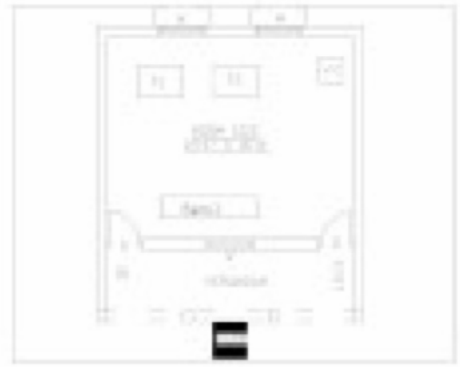

নির্বাচক নিবন্ধন আধিকারিকের স্বাক্ষর

Nazri Naksha

Google Map View

Polling Station Building Front View

Polling Station Front View

Cad View

Key MAP View

1 নাম : তছরা বিবি পিতার নাম : কালি সেখ বাড়ির নং : n0348 বয়স : 71 লিঙ্গ : মহিলা	TFM1650456 ফটো উপলব্ধ	2 নাম : তাজমিরা বিবি সেখ স্বামীর নাম : আলামিন সেখ বাড়ির নং : n0392 বয়স : 35 লিঙ্গ : মহিলা	TFM2008431 ফটো উপলব্ধ	3 নাম : মেহেরুন বিবি স্বামীর নাম : কালি সেখ বাড়ির নং : 001 বয়স : 32 লিঙ্গ : মহিলা	ZUM1622430 ফটো উপলব্ধ
4 নাম : রাখারানী রাজক্ষত্রিয় স্বামীর নাম : দুঃখ রাজক্ষত্রিয় বাড়ির নং : n0048 বয়স : 67 লিঙ্গ : মহিলা	TFM2326668 ফটো উপলব্ধ	5 নাম : উদ্ধারন রাজোয়ার পিতার নাম : সুধীর রাজোয়ার বাড়ির নং : n0048 বয়স : 54 লিঙ্গ : পুরুষ	TFM1362508 ফটো উপলব্ধ	6 নাম : রমলা কর্মকার স্বামীর নাম : বলরাম কর্মকার বাড়ির নং : n0266 বয়স : 57 লিঙ্গ : মহিলা	HGD1531987 ফটো উপলব্ধ
7 নাম : বৃন্দাবন রায় কর্মকার পিতার নাম : বলরাম কর্মকার বাড়ির নং : n0266 বয়স : 39 লিঙ্গ : পুরুষ	HGD2654101 ফটো উপলব্ধ	8 নাম : বুস্পা কর্মকার(দাস) স্বামীর নাম : বৃন্দাবন রায় কর্মকার বাড়ির নং : n0266 বয়স : 32 লিঙ্গ : মহিলা	TFM1726736 ফটো উপলব্ধ	9 নাম : বিকাশ কর্মকার পিতার নাম : বলরাম কর্মকার বাড়ির নং : n0266 বয়স : 36 লিঙ্গ : পুরুষ	TFM1362292 ফটো উপলব্ধ
10 নাম : তনু কর্মকার (মন্ডল) স্বামীর নাম : বিকাশ কর্মকার বাড়ির নং : এন0266 বয়স : 26 লিঙ্গ : মহিলা	TFM2140598 ফটো উপলব্ধ	11 নাম : বিনয় কর্মকার পিতার নাম : বলরাম কর্মকার বাড়ির নং : n0266 বয়স : 31 লিঙ্গ : পুরুষ	TFM1911049 ফটো উপলব্ধ	12 নাম : শিখা কর্মকার (ধারা) স্বামীর নাম : বিনয় কর্মকার বাড়ির নং : n0266 বয়স : 28 লিঙ্গ : মহিলা	TFM2106805 ফটো উপলব্ধ
13 নাম : রতন ঘোষ পিতার নাম : শ্রীকৃষ্ণ চন্দ্র ঘোষ বাড়ির নং : n0388 বয়স : 56 লিঙ্গ : পুরুষ	TFM2008399 ফটো উপলব্ধ	14 নাম : শ্রীকৃষ্ণ দাস পিতার নাম : যুক্তেশ্বর দাস বাড়ির নং : N0269 বয়স : 24 লিঙ্গ : মহিলা	TFM2433092 ফটো উপলব্ধ	15 নাম : সুজন দাস পিতার নাম : গৌড় হরি দাস বাড়ির নং : এন0161 বয়স : 24 লিঙ্গ : পুরুষ	TFM2474849 ফটো উপলব্ধ
16 নাম : কানন বালু দাস স্বামীর নাম : প্রফুল্ল চন্দ্র দাস বাড়ির নং : n0129 বয়স : 50 লিঙ্গ : মহিলা	HGD2154599 ফটো উপলব্ধ	17 নাম : গীতারানী দাস স্বামীর নাম : উত্তম কুমার দাস বাড়ির নং : n0149 বয়স : 58 লিঙ্গ : মহিলা	HGD2154565 ফটো উপলব্ধ	18 নাম : অর্পিতা দাস পিতার নাম : শ্রীরূপ দাস বাড়ির নং : এন0139 বয়স : 23 লিঙ্গ : মহিলা	TFM2474856 ফটো উপলব্ধ
19 নাম : রাধু দাস স্বামীর নাম : সুমন দাস বাড়ির নং : এন0161 বয়স : 27 লিঙ্গ : মহিলা	TFM2474898 ফটো উপলব্ধ	20 নাম : বিধানচন্দ্র দাস পিতার নাম : চিত্তরঞ্জন দাস বাড়ির নং : n0156 বয়স : 48 লিঙ্গ : পুরুষ	WB/40/279/480133 ফটো উপলব্ধ	21 নাম : কান্তিলাল দাস পিতার নাম : পুলিন দাস বাড়ির নং : n0133 বয়স : 63 লিঙ্গ : পুরুষ	TFM2350486 ফটো উপলব্ধ
22 নাম : রিঙ্কু দাস বালা স্বামীর নাম : সমর দাস বাড়ির নং : এন0162 বয়স : 28 লিঙ্গ : মহিলা	TFM2141067 ফটো উপলব্ধ	23 নাম : তুলসীবালা দাস স্বামীর নাম : সঞ্জয় দাস বাড়ির নং : এন0113 বয়স : 25 লিঙ্গ : মহিলা	TFM2140523 ফটো উপলব্ধ	24 নাম : রূপা দাস পিতার নাম : রবি কুমার দাস বাড়ির নং : N0298 বয়স : 32 লিঙ্গ : মহিলা	TFM1841469 ফটো উপলব্ধ
25 নাম : রবি দাস পিতার নাম : নিমাই দাস বাড়ির নং : এন0126 বয়স : 25 লিঙ্গ : পুরুষ	TFM2140440 ফটো উপলব্ধ	26 নাম : রঞ্জিত দাস পিতার নাম : সঞ্জয় দাস বাড়ির নং : এন0129 বয়স : 25 লিঙ্গ : পুরুষ	TFM2141091 ফটো উপলব্ধ	27 নাম : মিলন দাস পিতার নাম : বিধান চন্দ্র দাস বাড়ির নং : N0156 বয়স : 26 লিঙ্গ : পুরুষ	TFM2059954 ফটো উপলব্ধ
28 নাম : রাজ দাস পিতার নাম : শ্যামল চন্দ্র দাস বাড়ির নং : এন0298 বয়স : 23 লিঙ্গ : পুরুষ	TFM2556025 ফটো উপলব্ধ	29 নাম : বাবু দাস পিতার নাম : বিধান দাস বাড়ির নং : এন0125 বয়স : 22 লিঙ্গ : পুরুষ	TFM2556058 ফটো উপলব্ধ	30 নাম : সমীর দাস পিতার নাম : নিমাই দাস বাড়ির নং : n0126 বয়স : 28 লিঙ্গ : পুরুষ	TFM1910975 ফটো উপলব্ধ