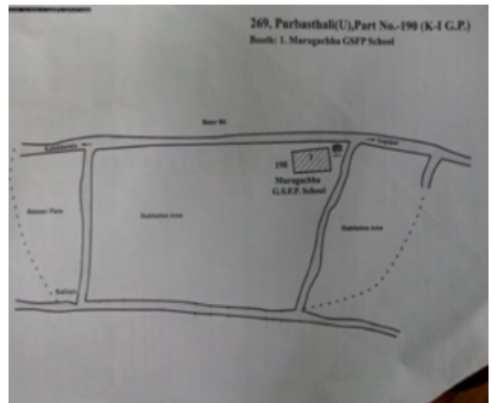

নির্বাচক নিবন্ধন আধিকারিকের স্বাক্ষর

Nazri Naksha

Google Map View

Polling Station Building Front View

Polling Station Front View

Cad View

Key MAP View

বিধানসভা নির্বাচনক্ষেত্রের নং, নাম : 269-পূর্বস্থলা উত্তর
ভাগ নং, নাম : 1-বিশ্বরস্তা চাঁপাতলা (পন্ডিভপাড়া ও ঘণ্টীতলা)