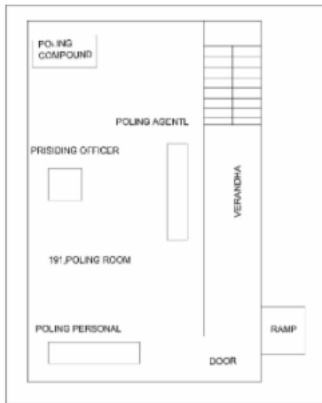

নির্বাচক নিবন্ধন আধিকারিকের স্বাক্ষর

Nazri Naksha

Google Map View

Polling Station Building Front View

Polling Station Front View

Cad View

Key MAP View

Q 1 নাম : রাধারানী সাঁতরা (রায়) স্বামীর নাম: শম্ভু রায় বাড়ির নং : বয়স : 37 লিঙ্গ : মহিলা	HGD2653764 ফটো উপলব্ধ	2 নাম : পূজা কর্মকার স্বামীর নাম: পরিতোষ কর্মকার বাড়ির নং : এন0133 বয়স : 26 লিঙ্গ : মহিলা	RPB2051860 ফটো উপলব্ধ	3 নাম : সুলেখা ঘোড়াই (বাগ) স্বামীর নাম: পরেশ বাগ বাড়ির নং : n0215 বয়স : 29 লিঙ্গ : মহিলা	TFM2028058 ফটো উপলব্ধ
4 নাম : বিক্রম ঘোষ পিতার নাম: শুভঙ্কর ঘোষ বাড়ির নং : n0221 বয়স : 27 লিঙ্গ : পুরুষ	TFM2009561 ফটো উপলব্ধ	5 নাম : মন্দিরা ঘোষ স্বামীর নাম: দেবু ঘোষ বাড়ির নং : এন0120 বয়স : 25 লিঙ্গ : মহিলা	TFM2142727 ফটো উপলব্ধ	6 নাম : প্রলয় ঘোষ পিতার নাম: বনমালী ঘোষ বাড়ির নং : এন0166 বয়স : 25 লিঙ্গ : পুরুষ	TFM2142503 ফটো উপলব্ধ
7 নাম : আর্ঘ্যাদিপ ঘোষ পিতার নাম: গৌতম ঘোষ বাড়ির নং : এন0142 বয়স : 25 লিঙ্গ : পুরুষ	TFM2142610 ফটো উপলব্ধ	8 নাম : রিম্পা ঘোষ পিতার নাম: রবীন্দ্র নাথ ঘোষ বাড়ির নং : এন0179 বয়স : 25 লিঙ্গ : মহিলা	TFM2142537 ফটো উপলব্ধ	9 নাম : পল্লবী ঘোষ পিতার নাম: দিবাকর ঘোষ বাড়ির নং : এন0130 বয়স : 25 লিঙ্গ : মহিলা	TFM2193472 ফটো উপলব্ধ
10 নাম : ইন্দ্রিরা ঘোষ স্বামীর নাম: পলাশ ঘোষ বাড়ির নং : N0166 বয়স : 24 লিঙ্গ : মহিলা	TFM2396323 ফটো উপলব্ধ	11 নাম : শিখা ঘোষ পিতার নাম: জয়দেব ঘোষ বাড়ির নং : N0179 বয়স : 24 লিঙ্গ : মহিলা	TFM2396281 ফটো উপলব্ধ	12 নাম : সৌরেন ঘোষ পিতার নাম: অশোক ঘোষ বাড়ির নং : N0167 বয়স : 26 লিঙ্গ : পুরুষ	TFM2142511 ফটো উপলব্ধ
13 নাম : অনুসূয়া ঘোষ পিতার নাম: অসিত ঘোষ বাড়ির নং : এন0142 বয়স : 23 লিঙ্গ : মহিলা	TFM2475507 ফটো উপলব্ধ	14 নাম : অঙ্কিতা ঘোষ পিতার নাম: সমীর ঘোষ বাড়ির নং : এন0163 বয়স : 24 লিঙ্গ : মহিলা	TFM2475465 ফটো উপলব্ধ	15 নাম : মামনী ঘোষ পিতার নাম: দুর্দীপ দাস বাড়ির নং : এন0158 বয়স : 33 লিঙ্গ : মহিলা	TJR1836840 ফটো উপলব্ধ
16 নাম : শিবম ঘোষ পিতার নাম: নীলকন্ঠ ঘোষ বাড়ির নং : n0225 বয়স : 27 লিঙ্গ : পুরুষ	TFM2009603 ফটো উপলব্ধ	17 নাম : মেম ঘোষ স্বামীর নাম: লক্ষীকান্ত ঘোষ বাড়ির নং : n0226 বয়স : 31 লিঙ্গ : মহিলা	TFM2009611 ফটো উপলব্ধ	18 নাম : মল্লিকা ঘোষ স্বামীর নাম: কৌশিক ঘোষ বাড়ির নং : n0231 বয়স : 29 লিঙ্গ : মহিলা	TFM1786128 ফটো উপলব্ধ
19 নাম : ঐশীক ঘোষ পিতার নাম: প্রশান্ত ঘোষ বাড়ির নং : এন0124 বয়স : 25 লিঙ্গ : পুরুষ	TFM2142578 ফটো উপলব্ধ	20 নাম : সঞ্চিতা ঘোষ স্বামীর নাম: সঞ্জীব ঘোষ বাড়ির নং : এন0104 বয়স : 26 লিঙ্গ : মহিলা	TFM2142677 ফটো উপলব্ধ	21 নাম : সুদীপ্তা ঘোষ স্বামীর নাম: শুভেন্দু ঘোষ বাড়ির নং : N0130 বয়স : 25 লিঙ্গ : মহিলা	TFM2126522 ফটো উপলব্ধ
22 নাম : রনি ঘোষ পিতার নাম: দুলাল ঘোষ বাড়ির নং : এন0111 বয়স : 22 লিঙ্গ : পুরুষ	TFM2554459 ফটো উপলব্ধ	23 নাম : সুমিত ঘোষ পিতার নাম: দিবাকর ঘোষ বাড়ির নং : এন0130 বয়স : 22 লিঙ্গ : পুরুষ	TFM2554509 ফটো উপলব্ধ	24 নাম : উৎসব ঘোষ পিতার নাম: মানাব ঘোষ বাড়ির নং : এন0152 বয়স : 21 লিঙ্গ : পুরুষ	TFM2603827 ফটো উপলব্ধ
25 নাম : অনিমা ঘোষ রায় স্বামীর নাম: সঞ্জয় ঘোষ বাড়ির নং : N0110 বয়স : 39 লিঙ্গ : মহিলা	TFM2396331 ফটো উপলব্ধ	26 নাম : অরুণ চ্যাটার্জী পিতার নাম: অমীয় চ্যাটার্জী বাড়ির নং : এন0137 বয়স : 23 লিঙ্গ : পুরুষ	TFM2475473 ফটো উপলব্ধ	27 নাম : পৌষালী চল মন্ডল স্বামীর নাম: সুদীপ্ত মন্ডল বাড়ির নং : N0107 বয়স : 37 লিঙ্গ : মহিলা	HPM2449528 ফটো উপলব্ধ
28 নাম : প্রভাত হালদার পিতার নাম: মদন হালদার বাড়ির নং : n0023 বয়স : 40 লিঙ্গ : পুরুষ	HGD2371086 ফটো উপলব্ধ	29 নাম : সীমা দাস স্বামীর নাম: সুজয় চন্দ্র দাস বাড়ির নং : n0205 বয়স : 41 লিঙ্গ : মহিলা	UVU0255943 ফটো উপলব্ধ	30 নাম : রূপা দাস পিতার নাম: দিলীপ দাস বাড়ির নং : 354 বয়স : 23 লিঙ্গ : মহিলা	TFM2663623 ফটো উপলব্ধ