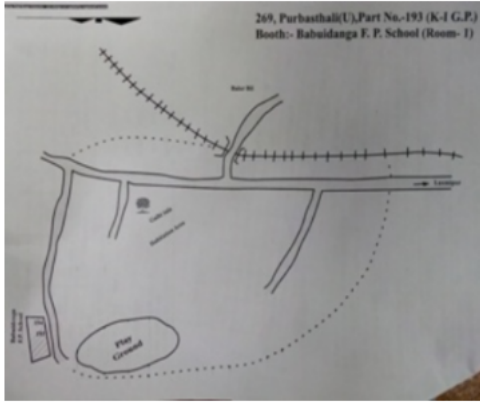

Nazri Naksha