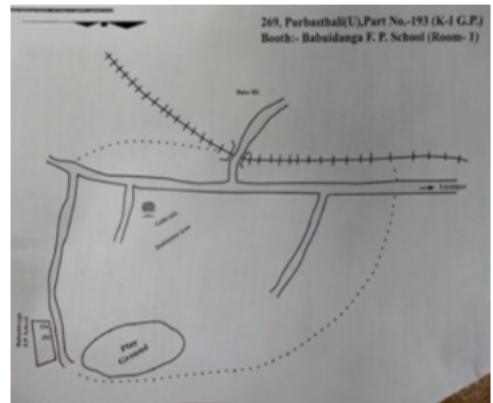

Key MAP View