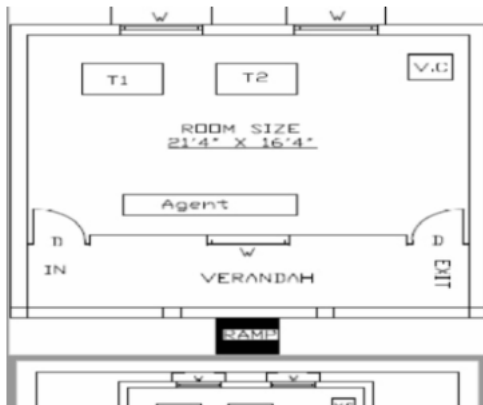

নির্বাচক নিবন্ধন আধিকারিকের স্বাক্ষর

Nazri Naksha

Google Map View

Polling Station Building Front View

Polling Station Front View

Cad View

Key MAP View

1	WB/40/279/573869	নাম : সজাতা সমাদ্দার (মাহাতো) স্বামীর নাম: সুধাংশু মাহাতো বাড়ির নং : n0230 বয়স : 52 লিঙ্গ : মহিলা	ফটো উপলব্ধ	2	TFM2015204	নাম : মামনি মাহাতো স্বামীর নাম: অনিমেশ মাহাতো বাড়ির নং : n0281 বয়স : 29 লিঙ্গ : মহিলা	ফটো উপলব্ধ	3	TFM2030211	নাম : প্রবীর কর্মকার পিতার নাম: সঞ্জীত কর্মকার বাড়ির নং : এন0001 বয়স : 29 লিঙ্গ : পুরুষ	ফটো উপলব্ধ
4	HGD1384833	নাম : সনৎ কর্মকার পিতার নাম: গোলক কর্মকার বাড়ির নং : n0001 বয়স : 46 লিঙ্গ : পুরুষ	ফটো উপলব্ধ	5	TFM1490515	নাম : দেব কর্মকার পিতার নাম: গোলক কর্মকার বাড়ির নং : n0001 বয়স : 36 লিঙ্গ : পুরুষ	ফটো উপলব্ধ	6	TFM1490507	নাম : রাখী কর্মকার স্বামীর নাম: সনত কর্মকার বাড়ির নং : n0001 বয়স : 32 লিঙ্গ : মহিলা	ফটো উপলব্ধ
7	WB/40/279/507337	নাম : সঞ্জীত কর্মকার পিতার নাম: গোলক কর্মকার বাড়ির নং : n0001 বয়স : 57 লিঙ্গ : পুরুষ	ফটো উপলব্ধ	8	NEV1218007	নাম : সমীর দাস পিতার নাম: শ্রীধর দাস বাড়ির নং : এন0001 বয়স : 38 লিঙ্গ : পুরুষ	ফটো উপলব্ধ	9	WB/40/279/513817	নাম : স্বর্ণ দাস স্বামীর নাম: অবনী দাস বাড়ির নং : এন0001 বয়স : 75 লিঙ্গ : মহিলা	ফটো উপলব্ধ
10	TFM2153369	নাম : সুভাষ দাস মায়ের নাম: আঞ্জলিতা দাস বাড়ির নং : এন0001 বয়স : 50 লিঙ্গ : পুরুষ	ফটো উপলব্ধ	11	HGD2474104	নাম : তপন দাস মায়ের নাম: স্বর্ণ দাস বাড়ির নং : এন0001 বয়স : 39 লিঙ্গ : পুরুষ	ফটো উপলব্ধ	12	TFM1950898	নাম : ভূপাল মজুমদার পিতার নাম: প্রকাশ মজুমদার বাড়ির নং : এন0001 বয়স : 62 লিঙ্গ : পুরুষ	ফটো উপলব্ধ
13	TFM1950872	নাম : অনিমা মজুমদার স্বামীর নাম: ভূপাল মজুমদার বাড়ির নং : এন0001 বয়স : 44 লিঙ্গ : মহিলা	ফটো উপলব্ধ	14	TFM2435956	নাম : অলোক কর্মকার পিতার নাম: সঞ্জীত কর্মকার বাড়ির নং : N0001 বয়স : 36 লিঙ্গ : পুরুষ	ফটো উপলব্ধ	15	TFM2435998	নাম : রুমা দাস স্বামীর নাম: দেব কর্মকার বাড়ির নং : N0001 বয়স : 38 লিঙ্গ : মহিলা	ফটো উপলব্ধ
16	TFM2153138	নাম : উত্তম দাস পিতার নাম: সুরেন্দ্র কুমার দাস বাড়ির নং : এন0001 বয়স : 63 লিঙ্গ : পুরুষ	ফটো উপলব্ধ	17	TFM2525293	নাম : বাপি মজুমদার পিতার নাম: ভূপাল মজুমদার বাড়ির নং : এন0001 বয়স : 23 লিঙ্গ : পুরুষ	ফটো উপলব্ধ	18	TFM2626075	নাম : রেখা কর্মকার শাউ স্বামীর নাম: দেব কর্মকার বাড়ির নং : এন0001 বয়স : 23 লিঙ্গ : মহিলা	ফটো উপলব্ধ
19	TFM2677102	নাম : গোলক কর্মকার পিতার নাম: হাবুল কর্মকার বাড়ির নং : n0001 বয়স : 81 লিঙ্গ : পুরুষ	ফটো উপলব্ধ	20	TFM2677110	নাম : পূর্ণিমা কর্মকার স্বামীর নাম: গোলক কর্মকার বাড়ির নং : n0001 বয়স : 73 লিঙ্গ : মহিলা	ফটো উপলব্ধ	21	TFM2626141	নাম : প্রদীপ ঘোষ পিতার নাম: উদয় ঘোষ বাড়ির নং : এন0141 বয়স : 21 লিঙ্গ : পুরুষ	ফটো উপলব্ধ
22	TFM2548519	নাম : নবনিতা ঘোষ পিতার নাম: নবকুমার ঘোষ বাড়ির নং : এন0134 বয়স : 22 লিঙ্গ : মহিলা	ফটো উপলব্ধ	23	TFM2626034	নাম : অর্পিতা ঘোষ পিতার নাম: সুদীপ ঘোষ বাড়ির নং : এন0156 বয়স : 21 লিঙ্গ : মহিলা	ফটো উপলব্ধ	24	TFM2470938	নাম : বীরেন ঘোষ পিতার নাম: কৃষ্ণকান্ত ঘোষ বাড়ির নং : এন0134 বয়স : 55 লিঙ্গ : পুরুষ	ফটো উপলব্ধ
25	TFM2479251	নাম : পর্ণালী ঘোষ পিতার নাম: বীরেন ঘোষ বাড়ির নং : এন0134 বয়স : 24 লিঙ্গ : মহিলা	ফটো উপলব্ধ	26	TFM0610543	নাম : ছন্দা ঘোষ স্বামীর নাম: সুরত ঘোষ বাড়ির নং : এন0149 বয়স : 39 লিঙ্গ : মহিলা	ফটো উপলব্ধ	27	WB/40/279/507156	নাম : নবকুমার ঘোষ পিতার নাম: কৃষ্ণকান্ত ঘোষ বাড়ির নং : n0134 বয়স : 55 লিঙ্গ : পুরুষ	ফটো উপলব্ধ
28	HGD0888784	নাম : বাম চন্দ্র ঘোষ পিতার নাম: নীলকান্ত ঘোষ বাড়ির নং : n0124 বয়স : 55 লিঙ্গ : পুরুষ	ফটো উপলব্ধ	29	TFM1618651	নাম : চিন্ময় ঘোষ পিতার নাম: বামচন্দ্র ঘোষ বাড়ির নং : n0124 বয়স : 32 লিঙ্গ : পুরুষ	ফটো উপলব্ধ	30	TFM1618685	নাম : অভিজিৎ ঘোষ পিতার নাম: কাশীনাথ ঘোষ বাড়ির নং : n0135 বয়স : 33 লিঙ্গ : পুরুষ	ফটো উপলব্ধ