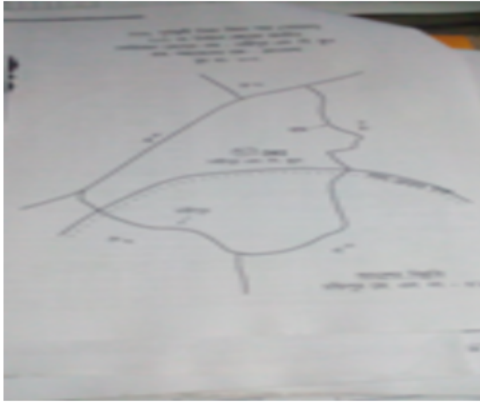

Nazri Naksha