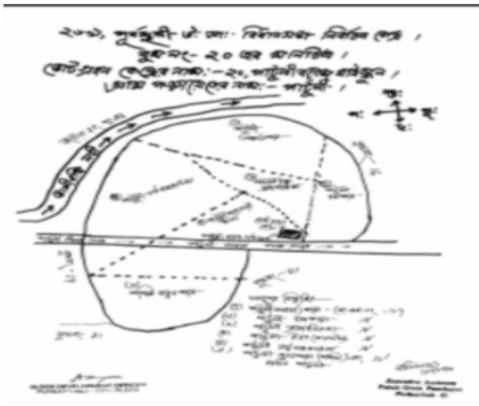

Nazri Naksha