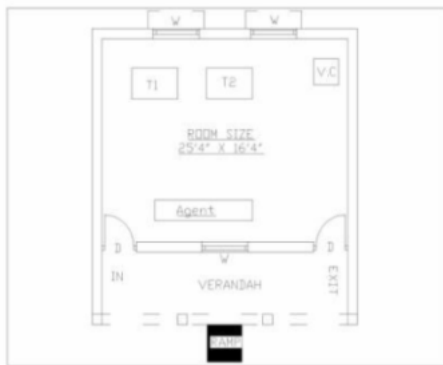

নির্বাচক নিবন্ধন আধিকারিকের স্বাক্ষর

Nazri Naksha

Google Map View

Polling Station Building Front View

Polling Station Front View

Cad View

Key MAP View

1 নাম : নূপেন অধিকারী পিতার নাম: নিতাই অধিকারী বাড়ির নং : n0012 বয়স : 49 লিঙ্গ : পুরুষ	HGD1542547 ফটো উপলব্ধ	2 নাম : ননী বালা অধিকারী স্বামীর নাম: নূপেন অধিকারী বাড়ির নং : n0012 বয়স : 39 লিঙ্গ : মহিলা	TFM1071950 ফটো উপলব্ধ	3 নাম : বিষ্ণু অধিকারী পিতার নাম: নিতাই অধিকারী বাড়ির নং : n0012 বয়স : 39 লিঙ্গ : পুরুষ	HGD2695666 ফটো উপলব্ধ
4 নাম : যতু অধিকারী মায়ের নাম: বিশাখা অধিকারী বাড়ির নং : n0012 বয়স : 45 লিঙ্গ : পুরুষ	HGD2453272 ফটো উপলব্ধ	5 নাম : সত্য অধিকারী মায়ের নাম: বিশাখা অধিকারী বাড়ির নং : n0012 বয়স : 41 লিঙ্গ : পুরুষ	HGD2558765 ফটো উপলব্ধ	6 নাম : লিপিকা অধিকারী স্বামীর নাম: বিষ্ণু অধিকারী বাড়ির নং : N0012 বয়স : 31 লিঙ্গ : মহিলা	TFM2056968 ফটো উপলব্ধ
7 নাম : কুমা অধিকারী স্বামীর নাম: সত্য অধিকারী বাড়ির নং : n0012 বয়স : 31 লিঙ্গ : মহিলা	TFM1667336 ফটো উপলব্ধ	8 নাম : রিমিতা অধিকারী পিতার নাম: নূপেন অধিকারী বাড়ির নং : নূপেন অধিকারী বয়স : 20 লিঙ্গ : মহিলা	TFM2716710 ফটো উপলব্ধ	9 নাম : বোলন অধিকারী পিতার নাম: শ্রীপদ অধিকারী বাড়ির নং : n0063 বয়স : 67 লিঙ্গ : পুরুষ	TFM2253045 ফটো উপলব্ধ
10 নাম : তৃপ্তি অধিকারী স্বামীর নাম: বোলন অধিকারী বাড়ির নং : n0063 বয়স : 65 লিঙ্গ : মহিলা	TFM2253052 ফটো উপলব্ধ	11 নাম : মেঘনাদ অধিকারী পিতার নাম: বোলন অধিকারী বাড়ির নং : n0063 বয়স : 40 লিঙ্গ : পুরুষ	HGD1375310 ফটো উপলব্ধ	12 নাম : সন্তোষ অধিকারী পিতার নাম: শ্রীপদ অধিকারী বাড়ির নং : n0064 বয়স : 62 লিঙ্গ : পুরুষ	WB/40/279/264063 ফটো উপলব্ধ
13 নাম : পারুল অধিকারী স্বামীর নাম: সন্তোষ অধিকারী বাড়ির নং : n0064 বয়স : 55 লিঙ্গ : মহিলা	WB/40/279/264064 ফটো উপলব্ধ	14 নাম : হারাধন অধিকারী পিতার নাম: শ্রীপদ অধিকারী বাড়ির নং : n0065 বয়স : 72 লিঙ্গ : পুরুষ	WB/40/279/264104 ফটো উপলব্ধ	15 নাম : অরুনা অধিকারী স্বামীর নাম: হারাধন অধিকারী বাড়ির নং : n0065 বয়স : 67 লিঙ্গ : মহিলা	WB/40/279/264105 ফটো উপলব্ধ
16 নাম : জ্যোৎস্না অধিকারী স্বামীর নাম: রতন অধিকারী বাড়ির নং : n0065 বয়স : 49 লিঙ্গ : মহিলা	WB/40/279/264093 ফটো উপলব্ধ	17 নাম : জগন্নাথ অধিকারী পিতার নাম: হারাধন অধিকারী বাড়ির নং : n0065 বয়স : 49 লিঙ্গ : পুরুষ	WB/40/279/264070 ফটো উপলব্ধ	18 নাম : টুম্পা অধিকারী স্বামীর নাম: জগন্নাথ অধিকারী বাড়ির নং : n0065 বয়স : 45 লিঙ্গ : মহিলা	HGD2280113 ফটো উপলব্ধ
19 নাম : ইন্দ্রানী অধিকারী স্বামীর নাম: মেঘনাদ অধিকারী বাড়ির নং : n0063 বয়স : 31 লিঙ্গ : মহিলা	TFM1667344 ফটো উপলব্ধ	20 নাম : বিশ্ণুজিৎ ঘোষাল পিতার নাম: সত্য নারায়ন ঘোষাল বাড়ির নং : n0063 বয়স : 52 লিঙ্গ : পুরুষ	WB/40/279/264542 ফটো উপলব্ধ	21 নাম : আকাশ অধিকারী পিতার নাম: জগন্নাথ অধিকারী বাড়ির নং : এন0065 বয়স : 23 লিঙ্গ : পুরুষ	TFM2488435 ফটো উপলব্ধ
22 নাম : মালতী কুন্ডু স্বামীর নাম: সুকদেব কুন্ডু বাড়ির নং : n0126 বয়স : 68 লিঙ্গ : মহিলা	HGD1116698 ফটো উপলব্ধ	23 নাম : প্রিয়াঙ্কা কর্মকার পিতার নাম: বিশ্বনাথ কর্মকার বাড়ির নং : n0076 বয়স : 26 লিঙ্গ : মহিলা	TFM2108157 ফটো উপলব্ধ	24 নাম : সুদেব কর্মকার পিতার নাম: অভয়পদ কর্মকার বাড়ির নং : n0076 বয়স : 65 লিঙ্গ : পুরুষ	WB/40/279/264869 ফটো উপলব্ধ
25 নাম : উমাশশী কর্মকার স্বামীর নাম: বিশ্বনাথ কর্মকার বাড়ির নং : n0076 বয়স : 49 লিঙ্গ : মহিলা	TFM2814788 ফটো উপলব্ধ	26 নাম : সুদিশু বিশ্বাস পিতার নাম: নরোত্তম বিশ্বাস বাড়ির নং : n0076 বয়স : 31 লিঙ্গ : পুরুষ	TFM1534775 ফটো উপলব্ধ	27 নাম : তডিৎ কর্মকার পিতার নাম: কার্তিক কর্মকার বাড়ির নং : n0075 বয়স : 35 লিঙ্গ : পুরুষ	TFM1254945 ফটো উপলব্ধ
28 নাম : গনেশ কর্মকার পিতার নাম: হরিদাস কর্মকার বাড়ির নং : n0075 বয়স : 62 লিঙ্গ : পুরুষ	WB/40/279/264621 ফটো উপলব্ধ	29 নাম : তপতী কর্মকার স্বামীর নাম: কার্তিক কর্মকার বাড়ির নং : n0075 বয়স : 58 লিঙ্গ : মহিলা	WB/40/279/264422 ফটো উপলব্ধ	30 নাম : উদয় কর্মকার পিতার নাম: অভয়পদ কর্মকার বাড়ির নং : n0076 বয়স : 70 লিঙ্গ : পুরুষ	WB/40/279/264049 ফটো উপলব্ধ