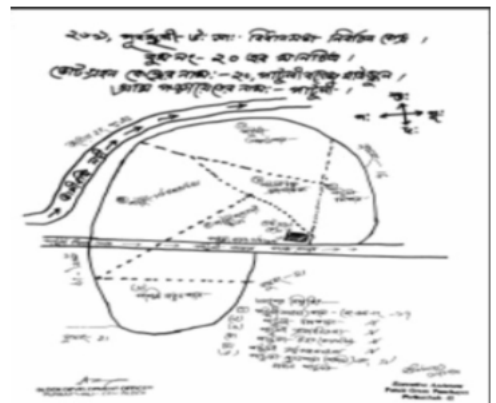

নির্বাচক নিবন্ধন আধিকারিকের স্বাক্ষর

Nazri Naksha

Google Map View

Polling Station Building Front View

Polling Station Front View

Cad View

Key MAP View

1 নাম : নূপেন অধিকারী পিতার নাম: নিতাই অধিকারী বাড়ির নং : n0012 বয়স : 49 লিঙ্গ : পুরুষ	HGD1542547 ফটো উপলব্ধ	2 নাম : ননী বালা অধিকারী স্বামীর নাম: নূপেন অধিকারী বাড়ির নং : n0012 বয়স : 39 লিঙ্গ : মহিলা	TFM1071950 ফটো উপলব্ধ	3 নাম : বিষ্ণু অধিকারী পিতার নাম: নিতাই অধিকারী বাড়ির নং : n0012 বয়স : 39 লিঙ্গ : পুরুষ	HGD2695666 ফটো উপলব্ধ
4 নাম : যতু অধিকারী মায়ের নাম: বিশাখা অধিকারী বাড়ির নং : n0012 বয়স : 45 লিঙ্গ : পুরুষ	HGD2453272 ফটো উপলব্ধ	5 নাম : সত্য অধিকারী মায়ের নাম: বিশাখা অধিকারী বাড়ির নং : n0012 বয়স : 41 লিঙ্গ : পুরুষ	HGD2558765 ফটো উপলব্ধ	6 নাম : লিপিকা অধিকারী স্বামীর নাম: বিষ্ণু অধিকারী বাড়ির নং : N0012 বয়স : 31 লিঙ্গ : মহিলা	TFM2056968 ফটো উপলব্ধ
7 নাম : কুমা অধিকারী স্বামীর নাম: সত্য অধিকারী বাড়ির নং : n0012 বয়স : 31 লিঙ্গ : মহিলা	TFM1667336 ফটো উপলব্ধ	8 নাম : রিমিতা অধিকারী পিতার নাম: নূপেন অধিকারী বাড়ির নং : নূপেন অধিকারী বয়স : 20 লিঙ্গ : মহিলা	TFM2716710 ফটো উপলব্ধ	9 নাম : বোলন অধিকারী পিতার নাম: শ্রীপদ অধিকারী বাড়ির নং : n0063 বয়স : 67 লিঙ্গ : পুরুষ	TFM2253045 ফটো উপলব্ধ
10 নাম : তৃপ্তি অধিকারী স্বামীর নাম: বোলন অধিকারী বাড়ির নং : n0063 বয়স : 65 লিঙ্গ : মহিলা	TFM2253052 ফটো উপলব্ধ	11 নাম : মেঘনাদ অধিকারী পিতার নাম: বোলন অধিকারী বাড়ির নং : n0063 বয়স : 40 লিঙ্গ : পুরুষ	HGD1375310 ফটো উপলব্ধ	12 নাম : সন্তোষ অধিকারী পিতার নাম: শ্রীপদ অধিকারী বাড়ির নং : n0064 বয়স : 62 লিঙ্গ : পুরুষ	WB/40/279/264063 ফটো উপলব্ধ
13 নাম : পারুল অধিকারী স্বামীর নাম: সন্তোষ অধিকারী বাড়ির নং : n0064 বয়স : 55 লিঙ্গ : মহিলা	WB/40/279/264064 ফটো উপলব্ধ	14 নাম : হারাধন অধিকারী পিতার নাম: শ্রীপদ অধিকারী বাড়ির নং : n0065 বয়স : 72 লিঙ্গ : পুরুষ	WB/40/279/264104 ফটো উপলব্ধ	15 নাম : অরুনা অধিকারী স্বামীর নাম: হারাধন অধিকারী বাড়ির নং : n0065 বয়স : 67 লিঙ্গ : মহিলা	WB/40/279/264105 ফটো উপলব্ধ
16 নাম : জ্যোৎস্না অধিকারী স্বামীর নাম: রতন অধিকারী বাড়ির নং : n0065 বয়স : 49 লিঙ্গ : মহিলা	WB/40/279/264093 ফটো উপলব্ধ	17 নাম : জগন্নাথ অধিকারী পিতার নাম: হারাধন অধিকারী বাড়ির নং : n0065 বয়স : 49 লিঙ্গ : পুরুষ	WB/40/279/264070 ফটো উপলব্ধ	18 নাম : টুম্পা অধিকারী স্বামীর নাম: জগন্নাথ অধিকারী বাড়ির নং : n0065 বয়স : 45 লিঙ্গ : মহিলা	HGD2280113 ফটো উপলব্ধ
19 নাম : ইন্দ্রানী অধিকারী স্বামীর নাম: মেঘনাদ অধিকারী বাড়ির নং : n0063 বয়স : 31 লিঙ্গ : মহিলা	TFM1667344 ফটো উপলব্ধ	20 নাম : বিশ্ণুজিৎ ঘোষাল পিতার নাম: সত্য নারায়ন ঘোষাল বাড়ির নং : n0063 বয়স : 52 লিঙ্গ : পুরুষ	WB/40/279/264542 ফটো উপলব্ধ	21 নাম : আকাশ অধিকারী পিতার নাম: জগন্নাথ অধিকারী বাড়ির নং : এন0065 বয়স : 23 লিঙ্গ : পুরুষ	TFM2488435 ফটো উপলব্ধ
22 নাম : মালতী কুন্ডু স্বামীর নাম: সুকদেব কুন্ডু বাড়ির নং : n0126 বয়স : 68 লিঙ্গ : মহিলা	HGD1116698 ফটো উপলব্ধ	23 নাম : প্রিয়াঙ্কা কর্মকার পিতার নাম: বিশ্বনাথ কর্মকার বাড়ির নং : n0076 বয়স : 26 লিঙ্গ : মহিলা	TFM2108157 ফটো উপলব্ধ	24 নাম : সুদেব কর্মকার পিতার নাম: অভয়পদ কর্মকার বাড়ির নং : n0076 বয়স : 65 লিঙ্গ : পুরুষ	WB/40/279/264869 ফটো উপলব্ধ
25 নাম : উমাশশী কর্মকার স্বামীর নাম: বিশ্বনাথ কর্মকার বাড়ির নং : n0076 বয়স : 49 লিঙ্গ : মহিলা	TFM2814788 ফটো উপলব্ধ	26 নাম : সুদিশু বিশ্বাস পিতার নাম: নরোত্তম বিশ্বাস বাড়ির নং : n0076 বয়স : 31 লিঙ্গ : পুরুষ	TFM1534775 ফটো উপলব্ধ	27 নাম : তডিৎ কর্মকার পিতার নাম: কার্তিক কর্মকার বাড়ির নং : n0075 বয়স : 35 লিঙ্গ : পুরুষ	TFM1254945 ফটো উপলব্ধ
28 নাম : গনেশ কর্মকার পিতার নাম: হরিদাস কর্মকার বাড়ির নং : n0075 বয়স : 62 লিঙ্গ : পুরুষ	WB/40/279/264621 ফটো উপলব্ধ	29 নাম : তপতী কর্মকার স্বামীর নাম: কার্তিক কর্মকার বাড়ির নং : n0075 বয়স : 58 লিঙ্গ : মহিলা	WB/40/279/264422 ফটো উপলব্ধ	30 নাম : উদয় কর্মকার পিতার নাম: অভয়পদ কর্মকার বাড়ির নং : n0076 বয়স : 70 লিঙ্গ : পুরুষ	WB/40/279/264049 ফটো উপলব্ধ