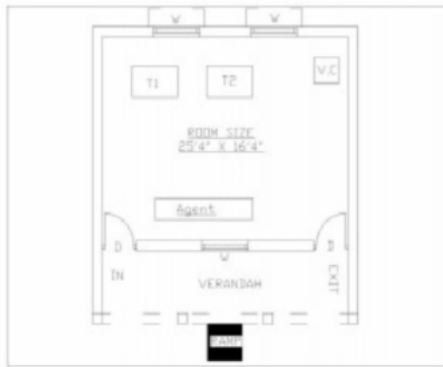

নির্বাচক নিবন্ধন আধিকারিকের স্বাক্ষর

Nazri Naksha

Google Map View

Polling Station Building Front View

Polling Station Front View

Cad View

Key MAP View

1 নাম : চায়না সাহা স্বামীর নাম: শঙ্কর সাহা বাড়ির নং : n0010 বয়স : 50 লিঙ্গ : মহিলা	HGD1534148 ফটো উপলব্ধ	2 নাম : অবনী মোহন দাস পিতার নাম: অশ্বিনী দাস বাড়ির নং : এন0010 বয়স : 70 লিঙ্গ : পুরুষ	TFM2188209 ফটো উপলব্ধ	3 নাম : আলেমা বিলি স্বামীর নাম: জয়নুদ্দিন শেখ বাড়ির নং : N0267 বয়স : 29 লিঙ্গ : মহিলা	TFM2284453 ফটো উপলব্ধ
4 নাম : সুভাসী পোদ্দার কর্মকার স্বামীর নাম: উত্তম কর্মকার বাড়ির নং : n0358 বয়স : 50 লিঙ্গ : মহিলা	TFM1822543 ফটো উপলব্ধ	5 নাম : মারাং কিস্কু পিতার নাম: মাতাল কিস্কু বাড়ির নং : n0018 বয়স : 78 লিঙ্গ : পুরুষ	WB/40/279/510014 ফটো উপলব্ধ	6 নাম : নুনিয়া কিস্কু স্বামীর নাম: মারাং কিস্কু বাড়ির নং : n0018 বয়স : 68 লিঙ্গ : মহিলা	WB/40/279/510265 ফটো উপলব্ধ
7 নাম : রবি কিস্কু পিতার নাম: মারাং কিস্কু বাড়ির নং : n0018 বয়স : 45 লিঙ্গ : পুরুষ	HGD2382612 ফটো উপলব্ধ	8 নাম : সোনালী কিস্কু স্বামীর নাম: রবি কিস্কু বাড়ির নং : n0018 বয়স : 30 লিঙ্গ : মহিলা	TFM1732858 ফটো উপলব্ধ	9 নাম : লক্ষ্মী কিস্কু পিতার নাম: সোম কিস্কু বাড়ির নং : n0024 বয়স : 46 লিঙ্গ : মহিলা	HGD2720159 ফটো উপলব্ধ
10 নাম : সোম কিস্কু পিতার নাম: মাতাল কিস্কু বাড়ির নং : n0024 বয়স : 65 লিঙ্গ : পুরুষ	TFM2350544 ফটো উপলব্ধ	11 নাম : বাবলু কিস্কু পিতার নাম: সোম কিস্কু বাড়ির নং : n0024 বয়স : 42 লিঙ্গ : পুরুষ	HGD2156636 ফটো উপলব্ধ	12 নাম : ভাদু কিস্কু পিতার নাম: মারাং কিস্কু বাড়ির নং : n0019 বয়স : 50 লিঙ্গ : পুরুষ	WB/40/279/510110 ফটো উপলব্ধ
13 নাম : দুর্গা কিস্কু স্বামীর নাম: ভাদু কিস্কু বাড়ির নং : n0019 বয়স : 35 লিঙ্গ : মহিলা	TFM1822261 ফটো উপলব্ধ	14 নাম : অমিয় কিস্কু পিতার নাম: মাতাল কিস্কু বাড়ির নং : n0020 বয়স : 54 লিঙ্গ : পুরুষ	WB/40/279/510398 ফটো উপলব্ধ	15 নাম : জ্যোৎস্না কিস্কু স্বামীর নাম: অমিয় কিস্কু বাড়ির নং : n0020 বয়স : 48 লিঙ্গ : মহিলা	WB/40/279/510264 ফটো উপলব্ধ
16 নাম : সুমিতা কিস্কু স্বামীর নাম: বাবলু কিস্কু বাড়ির নং : n0024 বয়স : 34 লিঙ্গ : মহিলা	TFM1732841 ফটো উপলব্ধ	17 নাম : হোপনময়ী কিস্কু স্বামীর নাম: হোপনা কিস্কু বাড়ির নং : n0029 বয়স : 60 লিঙ্গ : মহিলা	TFM2301935 ফটো উপলব্ধ	18 নাম : রবি কিস্কু পিতার নাম: হোপনা কিস্কু বাড়ির নং : n0029 বয়স : 41 লিঙ্গ : পুরুষ	HGD2382604 ফটো উপলব্ধ
19 নাম : মানসিং কিস্কু পিতার নাম: শ্রী হোপনা কিস্কু বাড়ির নং : n0029 বয়স : 40 লিঙ্গ : পুরুষ	HGD2658169 ফটো উপলব্ধ	20 নাম : কালিক কিস্কু স্বামীর নাম: রবি কিস্কু বাড়ির নং : n0029 বয়স : 33 লিঙ্গ : মহিলা	TFM1490838 ফটো উপলব্ধ	21 নাম : দুলহন কিস্কু স্বামীর নাম: হোপন কিস্কু বাড়ির নং : n0030 বয়স : 55 লিঙ্গ : মহিলা	TFM2301224 ফটো উপলব্ধ
22 নাম : চুরকা কিস্কু পিতার নাম: হোপন কিস্কু বাড়ির নং : n0030 বয়স : 41 লিঙ্গ : পুরুষ	HGD2593739 ফটো উপলব্ধ	23 নাম : শেফালী হেমরম কিস্কু স্বামীর নাম: চুরকা কিস্কু বাড়ির নং : n0030 বয়স : 33 লিঙ্গ : মহিলা	TFM1619527 ফটো উপলব্ধ	24 নাম : আদুরী কিস্কু স্বামীর নাম: মানসিং কিস্কু বাড়ির নং : n0029 বয়স : 28 লিঙ্গ : মহিলা	TFM1916675 ফটো উপলব্ধ
25 নাম : সোনালী দেউড়ী পিতার নাম: সনাতন দেউড়ী বাড়ির নং : n0024 বয়স : 28 লিঙ্গ : মহিলা	TFM1951656 ফটো উপলব্ধ	26 নাম : সুমন কিস্কু পিতার নাম: অমিয় কিস্কু বাড়ির নং : n0020 বয়স : 28 লিঙ্গ : পুরুষ	TFM1951789 ফটো উপলব্ধ	27 নাম : শুভঙ্কর কিস্কু পিতার নাম: অমিয় কিস্কু বাড়ির নং : এন0020 বয়স : 23 লিঙ্গ : পুরুষ	TFM2480150 ফটো উপলব্ধ
28 নাম : সুজন কিস্কু পিতার নাম: অমিয় কিস্কু বাড়ির নং : এন0020 বয়স : 25 লিঙ্গ : পুরুষ	TFM2153831 ফটো উপলব্ধ	29 নাম : গোপাল কিস্কু পিতার নাম: ভাদু কিস্কু বাড়ির নং : N0019 বয়স : 24 লিঙ্গ : পুরুষ	TFM2393882 ফটো উপলব্ধ	30 নাম : কুসুম মান্ডি পিতার নাম: বাবলু মান্ডি বাড়ির নং : এন0024 বয়স : 23 লিঙ্গ : মহিলা	TFM2479830 ফটো উপলব্ধ