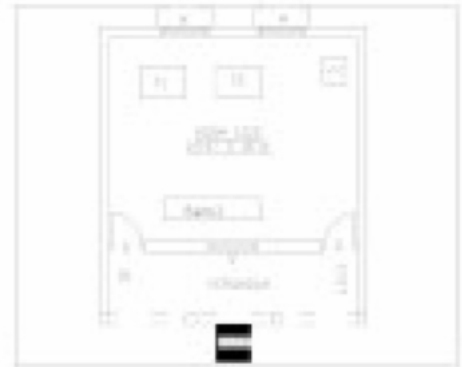

নির্বাচক নিবন্ধন আধিকারিকের স্বাক্ষর

Nazri Naksha

Google Map View

Polling Station Building Front View

Polling Station Front View

Cad View

Key MAP View

1 নাম : চায়না সাহা স্বামীর নাম: শঙ্কর সাহা বাড়ির নং : n0010 বয়স : 50 লিঙ্গ : মহিলা	HGD1534148 ফটো উপলব্ধ	2 নাম : অবনী মোহন দাস পিতার নাম: অশ্বিনী দাস বাড়ির নং : এন0010 বয়স : 70 লিঙ্গ : পুরুষ	TFM2188209 ফটো উপলব্ধ	3 নাম : আলেমা বিলি স্বামীর নাম: জয়নুদ্দিন শেখ বাড়ির নং : N0267 বয়স : 29 লিঙ্গ : মহিলা	TFM2284453 ফটো উপলব্ধ
4 নাম : সুভাসী পোদ্দার কর্মকার স্বামীর নাম: উত্তম কর্মকার বাড়ির নং : n0358 বয়স : 50 লিঙ্গ : মহিলা	TFM1822543 ফটো উপলব্ধ	5 নাম : মারাং কিস্কু পিতার নাম: মাতাল কিস্কু বাড়ির নং : n0018 বয়স : 78 লিঙ্গ : পুরুষ	WB/40/279/510014 ফটো উপলব্ধ	6 নাম : নুনিয়া কিস্কু স্বামীর নাম: মারাং কিস্কু বাড়ির নং : n0018 বয়স : 68 লিঙ্গ : মহিলা	WB/40/279/510265 ফটো উপলব্ধ
7 নাম : রবি কিস্কু পিতার নাম: মারাং কিস্কু বাড়ির নং : n0018 বয়স : 45 লিঙ্গ : পুরুষ	HGD2382612 ফটো উপলব্ধ	8 নাম : সোনালী কিস্কু স্বামীর নাম: রবি কিস্কু বাড়ির নং : n0018 বয়স : 30 লিঙ্গ : মহিলা	TFM1732858 ফটো উপলব্ধ	9 নাম : লক্ষ্মী কিস্কু পিতার নাম: সোম কিস্কু বাড়ির নং : n0024 বয়স : 46 লিঙ্গ : মহিলা	HGD2720159 ফটো উপলব্ধ
10 নাম : সোম কিস্কু পিতার নাম: মাতাল কিস্কু বাড়ির নং : n0024 বয়স : 65 লিঙ্গ : পুরুষ	TFM2350544 ফটো উপলব্ধ	11 নাম : বাবলু কিস্কু পিতার নাম: সোম কিস্কু বাড়ির নং : n0024 বয়স : 42 লিঙ্গ : পুরুষ	HGD2156636 ফটো উপলব্ধ	12 নাম : ভাদু কিস্কু পিতার নাম: মারাং কিস্কু বাড়ির নং : n0019 বয়স : 50 লিঙ্গ : পুরুষ	WB/40/279/510110 ফটো উপলব্ধ
13 নাম : দুর্গা কিস্কু স্বামীর নাম: ভাদু কিস্কু বাড়ির নং : n0019 বয়স : 35 লিঙ্গ : মহিলা	TFM1822261 ফটো উপলব্ধ	14 নাম : অমিয় কিস্কু পিতার নাম: মাতাল কিস্কু বাড়ির নং : n0020 বয়স : 54 লিঙ্গ : পুরুষ	WB/40/279/510398 ফটো উপলব্ধ	15 নাম : জ্যোৎস্না কিস্কু স্বামীর নাম: অমিয় কিস্কু বাড়ির নং : n0020 বয়স : 48 লিঙ্গ : মহিলা	WB/40/279/510264 ফটো উপলব্ধ
16 নাম : সুমিতা কিস্কু স্বামীর নাম: বাবলু কিস্কু বাড়ির নং : n0024 বয়স : 34 লিঙ্গ : মহিলা	TFM1732841 ফটো উপলব্ধ	17 নাম : হোপনময়ী কিস্কু স্বামীর নাম: হোপনা কিস্কু বাড়ির নং : n0029 বয়স : 60 লিঙ্গ : মহিলা	TFM2301935 ফটো উপলব্ধ	18 নাম : রবি কিস্কু পিতার নাম: হোপনা কিস্কু বাড়ির নং : n0029 বয়স : 41 লিঙ্গ : পুরুষ	HGD2382604 ফটো উপলব্ধ
19 নাম : মানসিং কিস্কু পিতার নাম: শ্রী হোপনা কিস্কু বাড়ির নং : n0029 বয়স : 40 লিঙ্গ : পুরুষ	HGD2658169 ফটো উপলব্ধ	20 নাম : কালিক কিস্কু স্বামীর নাম: রবি কিস্কু বাড়ির নং : n0029 বয়স : 33 লিঙ্গ : মহিলা	TFM1490838 ফটো উপলব্ধ	21 নাম : দুলহন কিস্কু স্বামীর নাম: হোপন কিস্কু বাড়ির নং : n0030 বয়স : 55 লিঙ্গ : মহিলা	TFM2301224 ফটো উপলব্ধ
22 নাম : চুরকা কিস্কু পিতার নাম: হোপন কিস্কু বাড়ির নং : n0030 বয়স : 41 লিঙ্গ : পুরুষ	HGD2593739 ফটো উপলব্ধ	23 নাম : শেফালী হেমরম কিস্কু স্বামীর নাম: চুরকা কিস্কু বাড়ির নং : n0030 বয়স : 33 লিঙ্গ : মহিলা	TFM1619527 ফটো উপলব্ধ	24 নাম : আদুরী কিস্কু স্বামীর নাম: মানসিং কিস্কু বাড়ির নং : n0029 বয়স : 28 লিঙ্গ : মহিলা	TFM1916675 ফটো উপলব্ধ
25 নাম : সোনালী দেউড়ী পিতার নাম: সনাতন দেউড়ী বাড়ির নং : n0024 বয়স : 28 লিঙ্গ : মহিলা	TFM1951656 ফটো উপলব্ধ	26 নাম : সুমন কিস্কু পিতার নাম: অমিয় কিস্কু বাড়ির নং : n0020 বয়স : 28 লিঙ্গ : পুরুষ	TFM1951789 ফটো উপলব্ধ	27 নাম : শুভঙ্কর কিস্কু পিতার নাম: অমিয় কিস্কু বাড়ির নং : এন0020 বয়স : 23 লিঙ্গ : পুরুষ	TFM2480150 ফটো উপলব্ধ
28 নাম : সুজন কিস্কু পিতার নাম: অমিয় কিস্কু বাড়ির নং : এন0020 বয়স : 25 লিঙ্গ : পুরুষ	TFM2153831 ফটো উপলব্ধ	29 নাম : গোপাল কিস্কু পিতার নাম: ভাদু কিস্কু বাড়ির নং : N0019 বয়স : 24 লিঙ্গ : পুরুষ	TFM2393882 ফটো উপলব্ধ	30 নাম : কুসুম মান্ডি পিতার নাম: বাবলু মান্ডি বাড়ির নং : এন0024 বয়স : 23 লিঙ্গ : মহিলা	TFM2479830 ফটো উপলব্ধ