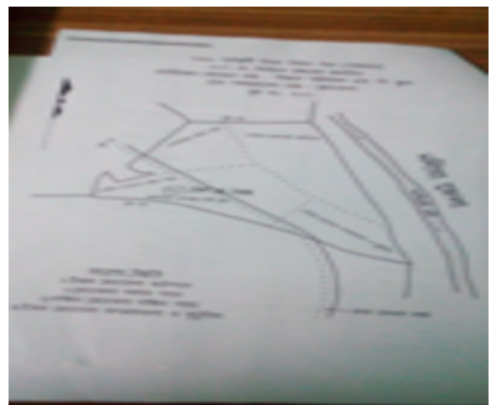

Key MAP View