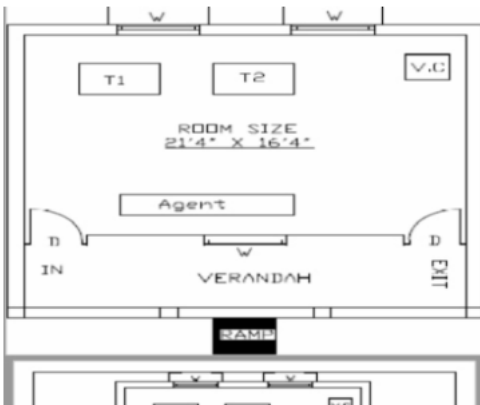

নির্বাচক নিবন্ধন আধিকারিকের স্বাক্ষর

Nazri Naksha

Google Map View

Polling Station Building Front View

Polling Station Front View

Cad View

Key MAP View

1	TFM1761287	নাম : সাদ্দাম সেখ পিতার নাম: আয়নাল সেখ বাড়ির নং : n0230 বয়স : 33 লিঙ্গ : পুরুষ	ফটো উপলব্ধ	2	TFM1675396	নাম : মাসুদা বিবি স্বামীর নাম: ইদ্রীস সেখ বাড়ির নং : n0261 বয়স : 32 লিঙ্গ : মহিলা	ফটো উপলব্ধ	3	HGD2480226	নাম : হাসিনা বিবি স্বামীর নাম: সুবির সেখ বাড়ির নং : n0157 বয়স : 39 লিঙ্গ : মহিলা	ফটো উপলব্ধ
4	HGD2116507	নাম : সাবের আলি সেখ পিতার নাম: সাহেব আলি সেখ বাড়ির নং : n0157 বয়স : 43 লিঙ্গ : পুরুষ	ফটো উপলব্ধ	5	HGD2480267	নাম : সহরমিনা সেখ স্বামীর নাম: ইবাদ সেখ বাড়ির নং : n0157 বয়স : 38 লিঙ্গ : মহিলা	ফটো উপলব্ধ	6	WB/40/279/570569	নাম : ইবাদ সেখ পিতার নাম: সাহেব সেখ বাড়ির নং : n0157 বয়স : 48 লিঙ্গ : পুরুষ	ফটো উপলব্ধ
7	WB/40/279/570245	নাম : ছহিরুল সেখ স্বামীর নাম: সাহেব সেখ বাড়ির নং : n0157 বয়স : 77 লিঙ্গ : মহিলা	ফটো উপলব্ধ	8	HGD2480234	নাম : রবিউল সেখ পিতার নাম: বিবাদ সেখ বাড়ির নং : n0157 বয়স : 41 লিঙ্গ : পুরুষ	ফটো উপলব্ধ	9	HGD2406494	নাম : রহিমা সেখ স্বামীর নাম: বিবাদ সেখ বাড়ির নং : n0157 বয়স : 62 লিঙ্গ : মহিলা	ফটো উপলব্ধ
10	WB/40/279/570183	নাম : বিবাদ সেখ পিতার নাম: কিতাব সেখ বাড়ির নং : n0157 বয়স : 67 লিঙ্গ : পুরুষ	ফটো উপলব্ধ	11	TFM1378975	নাম : আসমিনা বিবি স্বামীর নাম: সুকলাল সেখ বাড়ির নং : n0215 বয়স : 40 লিঙ্গ : মহিলা	ফটো উপলব্ধ	12	TFM1952456	নাম : সামিনা বিবি স্বামীর নাম: রবিউল সেখ বাড়ির নং : n0157 বয়স : 33 লিঙ্গ : মহিলা	ফটো উপলব্ধ
13	TFM1952415	নাম : দীপঙ্কর মজুমদার পিতার নাম: নরেশ মজুমদার বাড়ির নং : n0157 বয়স : 30 লিঙ্গ : পুরুষ	ফটো উপলব্ধ	14	TFM2675734	নাম : রাজীব সেখ পিতার নাম: সাবের আলি সেখ বাড়ির নং : সিমলা বয়স : 20 লিঙ্গ : পুরুষ	ফটো উপলব্ধ	15	TFM2442333	নাম : মঙ্গল অধিকারী পিতার নাম: রামহরি অধিকারী বাড়ির নং : N002 বয়স : 61 লিঙ্গ : পুরুষ	ফটো উপলব্ধ
16	TFM2442325	নাম : সুজন কীর্তনীয়া পিতার নাম: শ্যামলাল কীর্তনীয়া বাড়ির নং : N0100 বয়স : 24 লিঙ্গ : পুরুষ	ফটো উপলব্ধ	17	WB/40/279/570142	নাম : ইন্দুমতি কীর্তনীয়া স্বামীর নাম: শ্যামলাল কীর্তনীয়া বাড়ির নং : n0100 বয়স : 54 লিঙ্গ : মহিলা	ফটো উপলব্ধ	18	WB/40/279/570293	নাম : শ্যামলাল কীর্তনীয়া পিতার নাম: মতিলাল কীর্তনীয়া বাড়ির নং : n0100 বয়স : 59 লিঙ্গ : পুরুষ	ফটো উপলব্ধ
19	TFM2043420	নাম : নাজমা খাতুন পিতার নাম: কালাম সেখ বাড়ির নং : 0040 বয়স : 26 লিঙ্গ : মহিলা	ফটো উপলব্ধ	20	TFM2019479	নাম : সুরাতুন খাতুন পিতার নাম: এসকেন সেখ বাড়ির নং : n0255 বয়স : 29 লিঙ্গ : মহিলা	ফটো উপলব্ধ	21	WB/40/279/570742	নাম : রাজকুমার ঘোষ পিতার নাম: নকুল ঘোষ বাড়ির নং : n0167 বয়স : 60 লিঙ্গ : পুরুষ	ফটো উপলব্ধ
22	TFM1919497	নাম : সুমন ঘোষ পিতার নাম: রাজকুমার ঘোষ বাড়ির নং : n0167 বয়স : 32 লিঙ্গ : পুরুষ	ফটো উপলব্ধ	23	WB/40/279/570739	নাম : আরতি ঘোষ স্বামীর নাম: রাজকুমার ঘোষ বাড়ির নং : n0167 বয়স : 48 লিঙ্গ : মহিলা	ফটো উপলব্ধ	24	WB/40/279/570365	নাম : পুষ্প চক্রবর্তী স্বামীর নাম: শিবশংকর চক্রবর্তী বাড়ির নং : n0108 বয়স : 64 লিঙ্গ : মহিলা	ফটো উপলব্ধ
25	WB/40/279/570448	নাম : শিরেশ চক্রবর্তী পিতার নাম: রাধেশ্যাম চক্রবর্তী বাড়ির নং : n0108 বয়স : 70 লিঙ্গ : পুরুষ	ফটো উপলব্ধ	26	TFM1377670	নাম : রাধাগোবিন্দ চক্রবর্তী পিতার নাম: শিরেশ চক্রবর্তী বাড়ির নং : n0108 বয়স : 35 লিঙ্গ : পুরুষ	ফটো উপলব্ধ	27	TFM2106714	নাম : মাস্পী চক্রবর্তী স্বামীর নাম: শিবশংকর চক্রবর্তী বাড়ির নং : n0290 বয়স : 32 লিঙ্গ : মহিলা	ফটো উপলব্ধ
28	HGD2601755	নাম : শিবশঙ্কর চক্রবর্তী পিতার নাম: শিরেশ চক্রবর্তী বাড়ির নং : n0108 বয়স : 42 লিঙ্গ : পুরুষ	ফটো উপলব্ধ	29	TFM1919752	নাম : প্রিয়া দাস (চৌধুরী) স্বামীর নাম: বাসুদেব চৌধুরী বাড়ির নং : n0112 বয়স : 30 লিঙ্গ : মহিলা	ফটো উপলব্ধ	30	TFM1561737	নাম : রূপালী চৌধুরী স্বামীর নাম: কার্তিক চৌধুরী বাড়ির নং : n0234 বয়স : 32 লিঙ্গ : মহিলা	ফটো উপলব্ধ