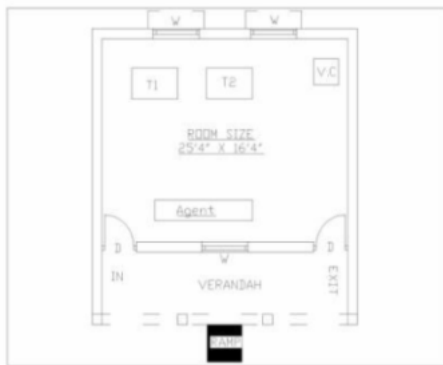

নির্বাচক নিবন্ধন আধিকারিকের স্বাক্ষর

Nazri Naksha

Google Map View

Polling Station Building Front View

Polling Station Front View

Cad View

Key MAP View

1 নাম : জাহেদা বিবি স্বামীর নাম : বাবর আলি সেখ বাড়ির নং : n0018 বয়স : 76 লিঙ্গ : মহিলা	HGD1541697 ফটো উপলব্ধ	2 নাম : মারিয়াম বিবি স্বামীর নাম : ফরোজ আলি সেখ বাড়ির নং : n0009 বয়স : 38 লিঙ্গ : মহিলা	HGD2696052 ফটো উপলব্ধ	3 নাম : লুৎফুন্নেসা সেখ স্বামীর নাম : সেখ জামাল বাড়ির নং : n0009 বয়স : 42 লিঙ্গ : মহিলা	TFM1255629 ফটো উপলব্ধ
4 নাম : মঞ্জিলা খাতুন পিতার নাম : মহিরুদ্দিন সেখ বাড়ির নং : n0243 বয়স : 26 লিঙ্গ : মহিলা	TFM2112431 ফটো উপলব্ধ	5 নাম : কুলসুমা বিবি স্বামীর নাম : মহিরুদ্দিন মন্ডল বাড়ির নং : n0192 বয়স : 46 লিঙ্গ : মহিলা	TFM1938901 ফটো উপলব্ধ	6 নাম : সাবির সেখ পিতার নাম : সেখ জামাল বাড়ির নং : এন0009 বয়স : 25 লিঙ্গ : পুরুষ	TFM2191625 ফটো উপলব্ধ
7 নাম : নাজিয়া বিবি স্বামীর নাম : মহিরুদ্দিন মন্ডল বাড়ির নং : n0188 বয়স : 34 লিঙ্গ : মহিলা	TFM1938869 ফটো উপলব্ধ	8 নাম : আরসিনা খাতুন পিতার নাম : সাকি সেখ বাড়ির নং : n0002 বয়স : 26 লিঙ্গ : মহিলা	TFM2105666 ফটো উপলব্ধ	9 নাম : সেখ জামাল পিতার নাম : সেখ মানির বাড়ির নং : এন269 বয়স : 48 লিঙ্গ : পুরুষ	TFM1255611 ফটো উপলব্ধ
10 নাম : মহিরুদ্দিন সেখ পিতার নাম : বাবর আলি সেখ বাড়ির নং : n0018 বয়স : 55 লিঙ্গ : পুরুষ	HGD2006518 ফটো উপলব্ধ	11 নাম : আশিদা খাতুন স্বামীর নাম : সোলেমান আলি সেখ বাড়ির নং : এন0219 বয়স : 25 লিঙ্গ : মহিলা	TFM2488872 ফটো উপলব্ধ	12 নাম : সোলেমান আলি সেখ পিতার নাম : বাবর আলি সেখ বাড়ির নং : n0219 বয়স : 27 লিঙ্গ : পুরুষ	TFM1961309 ফটো উপলব্ধ
13 নাম : সাকিলা খাতুন স্বামীর নাম : হজরত আলি সেখ বাড়ির নং : n0223 বয়স : 32 লিঙ্গ : মহিলা	TFM2031516 ফটো উপলব্ধ	14 নাম : সান্নিমা খাতুন পিতার নাম : আব্দুল করিম সেখ বাড়ির নং : n0038 বয়স : 23 লিঙ্গ : মহিলা	TFM2488880 ফটো উপলব্ধ	15 নাম : আয়েশা খাতুন পিতার নাম : জাকের সেখ বাড়ির নং : n0203 বয়স : 38 লিঙ্গ : মহিলা	TFM1961143 ফটো উপলব্ধ
16 নাম : সুস্মিতা ঘোষ স্বামীর নাম : জয়ন্ত ঘোষ বাড়ির নং : এন0081 বয়স : 26 লিঙ্গ : মহিলা	TFM2488849 ফটো উপলব্ধ	17 নাম : চুম্বকী দে স্বামীর নাম : তন্ময় দে বাড়ির নং : 61 বয়স : 23 লিঙ্গ : মহিলা	TFM2541233 ফটো উপলব্ধ	18 নাম : ইন্দ্রজিৎ ঘোষ পিতার নাম : জয়দেব ঘোষ বাড়ির নং : n0160 বয়স : 35 লিঙ্গ : পুরুষ	TFM1433259 ফটো উপলব্ধ
19 নাম : তন্ময় দে পিতার নাম : খোকন দে বাড়ির নং : n0093 বয়স : 30 লিঙ্গ : পুরুষ	TFM1667609 ফটো উপলব্ধ	20 নাম : বৈশাখী ঘোষ স্বামীর নাম : জয়দেব ঘোষ বাড়ির নং : n0093 বয়স : 42 লিঙ্গ : মহিলা	TFM1433119 ফটো উপলব্ধ	21 নাম : পল্লী ঘোষ পিতার নাম : সহদেব ঘোষ বাড়ির নং : n0085 বয়স : 34 লিঙ্গ : পুরুষ	TFM1433234 ফটো উপলব্ধ
22 নাম : জয়ন্ত ঘোষ পিতার নাম : রামেশ্বর ঘোষ বাড়ির নং : n0081 বয়স : 33 লিঙ্গ : পুরুষ	TFM1433101 ফটো উপলব্ধ	23 নাম : তন্ময় ঘোষ পিতার নাম : মৃত্যুঞ্জয় ঘোষ বাড়ির নং : n0051 বয়স : 35 লিঙ্গ : পুরুষ	TFM1433192 ফটো উপলব্ধ	24 নাম : অরূপ ঘোষ পিতার নাম : জয়দেব ঘোষ বাড়ির নং : n0056 বয়স : 33 লিঙ্গ : পুরুষ	TFM1433218 ফটো উপলব্ধ
25 নাম : পায়েল দাস মন্ডল স্বামীর নাম : দীপকর মন্ডল বাড়ির নং : n0198 বয়স : 32 লিঙ্গ : মহিলা	TFM1961093 ফটো উপলব্ধ	26 নাম : কবির দে পিতার নাম : রবীন্দ্রনাথ দে বাড়ির নং : n0205 বয়স : 27 লিঙ্গ : পুরুষ	TFM1961168 ফটো উপলব্ধ	27 নাম : অলক দে পিতার নাম : সাগর চন্দ্র দে বাড়ির নং : n0074 বয়স : 45 লিঙ্গ : পুরুষ	HGD1375617 ফটো উপলব্ধ
28 নাম : দীপিকা দে স্বামীর নাম : অজয় দে বাড়ির নং : N0046 বয়স : 26 লিঙ্গ : মহিলা	TFM2057057 ফটো উপলব্ধ	29 নাম : পূজা দে স্বামীর নাম : সুপ্রিয় দে বাড়ির নং : n0075 বয়স : 26 লিঙ্গ : মহিলা	TFM2057099 ফটো উপলব্ধ	30 নাম : অজয় দে পিতার নাম : খোকন দে বাড়ির নং : n0046 বয়স : 31 লিঙ্গ : পুরুষ	TFM1534981 ফটো উপলব্ধ