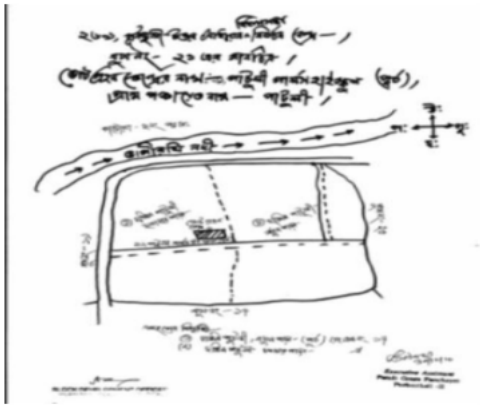

Nazri Naksha