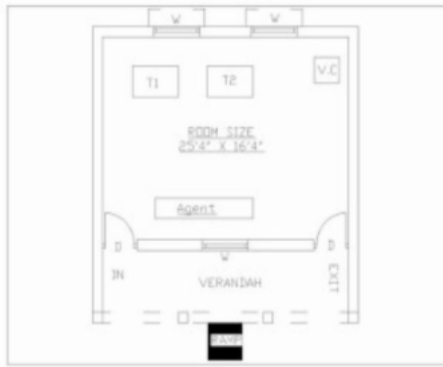

নির্বাচক নিবন্ধন আধিকারিকের স্বাক্ষর

Nazri Naksha

Google Map View

Polling Station Building Front View

Polling Station Front View

Cad View

Key MAP View

1	WB/40/279/573067	নাম : রামকৃষ্ণ আইচ পিতার নাম: জয়দেব আইচ বাড়ির নং : n0046 বয়স : 67 লিঙ্গ : পুরুষ	ফটো উপলব্ধ	2	WB/40/279/573169	নাম : মেনকা আইচ স্বামীর নাম: রামকৃষ্ণ আইচ বাড়ির নং : n0046 বয়স : 60 লিঙ্গ : মহিলা	ফটো উপলব্ধ	3	TFM1624774	নাম : বিশ্বজিৎ আইচ পিতার নাম: রামকৃষ্ণ আইচ বাড়ির নং : n0046 বয়স : 31 লিঙ্গ : পুরুষ	ফটো উপলব্ধ
4	TFM1920354	নাম : তিথি মঠ স্বামীর নাম: জয়দেব মঠ বাড়ির নং : n0021 বয়স : 30 লিঙ্গ : মহিলা	ফটো উপলব্ধ	5	TFM1952662	নাম : পূজা কুন্ডু (দাস) স্বামীর নাম: বিশ্বজিৎ কুন্ডু বাড়ির নং : n0021 বয়স : 31 লিঙ্গ : মহিলা	ফটো উপলব্ধ	6	TFM2161479	নাম : সঞ্চিতা ঘোষ স্বামীর নাম: বাপন ঘোষ বাড়ির নং : এন0058 বয়স : 39 লিঙ্গ : মহিলা	ফটো উপলব্ধ
7	HGD2116887	নাম : দেবদ্যুৎ কুণ্ডু পিতার নাম: শম্ভুনাথ কুণ্ডু বাড়ির নং : n0044 বয়স : 48 লিঙ্গ : পুরুষ	ফটো উপলব্ধ	8	WB/40/279/573297	নাম : কৃষ্ণা কুণ্ডু স্বামীর নাম: গণেশ কুণ্ডু বাড়ির নং : n0021 বয়স : 55 লিঙ্গ : মহিলা	ফটো উপলব্ধ	9	TFM1097963	নাম : সাহেব কুণ্ডু পিতার নাম: কার্তিক কুণ্ডু বাড়ির নং : n0021 বয়স : 35 লিঙ্গ : পুরুষ	ফটো উপলব্ধ
10	WB/40/279/573298	নাম : মাধবী কুণ্ডু স্বামীর নাম: কার্তিক কুণ্ডু বাড়ির নং : n0021 বয়স : 54 লিঙ্গ : মহিলা	ফটো উপলব্ধ	11	HGD2116903	নাম : জয়দেব মঠ পিতার নাম: অজিত মঠ বাড়ির নং : n0021 বয়স : 44 লিঙ্গ : পুরুষ	ফটো উপলব্ধ	12	TFM0853119	নাম : বিশ্বজিৎ কুন্ডু পিতার নাম: গনেশ কুন্ডু বাড়ির নং : n0021 বয়স : 38 লিঙ্গ : পুরুষ	ফটো উপলব্ধ
13	WB/40/279/573450	নাম : বিজলী কুণ্ডু স্বামীর নাম: শম্ভুনাথ কুণ্ডু বাড়ির নং : n0044 বয়স : 72 লিঙ্গ : মহিলা	ফটো উপলব্ধ	14	WB/40/279/573447	নাম : প্রদ্যুৎ কুণ্ডু পিতার নাম: শম্ভুনাথ কুণ্ডু বাড়ির নং : n0044 বয়স : 54 লিঙ্গ : পুরুষ	ফটো উপলব্ধ	15	TFM1097955	নাম : কৃষ্ণা কুণ্ডু স্বামীর নাম: দেবদত্ত কুণ্ডু বাড়ির নং : n0044 বয়স : 47 লিঙ্গ : মহিলা	ফটো উপলব্ধ
16	TFM1380930	নাম : রানী কুন্ডু স্বামীর নাম: প্রদ্যুৎ কুন্ডু বাড়ির নং : n0044 বয়স : 42 লিঙ্গ : মহিলা	ফটো উপলব্ধ	17	HGD2407765	নাম : ভগীরথ দাস পিতার নাম: নিমাই চন্দ্র দাস বাড়ির নং : n0044 বয়স : 42 লিঙ্গ : পুরুষ	ফটো উপলব্ধ	18	WB/40/279/573032	নাম : বসুন্ধরা কুণ্ডু স্বামীর নাম: প্রভাস কুণ্ডু বাড়ির নং : n0045 বয়স : 65 লিঙ্গ : মহিলা	ফটো উপলব্ধ
19	TFM1097971	নাম : পলাশ কুণ্ডু পিতার নাম: প্রভাস কুণ্ডু বাড়ির নং : n0045 বয়স : 36 লিঙ্গ : পুরুষ	ফটো উপলব্ধ	20	TFM1097989	নাম : পল্লব কুণ্ডু পিতার নাম: প্রভাস কুণ্ডু বাড়ির নং : n0045 বয়স : 35 লিঙ্গ : পুরুষ	ফটো উপলব্ধ	21	WB/40/279/573456	নাম : জয়া কুণ্ডু স্বামীর নাম: নিতাই কুণ্ডু বাড়ির নং : n0058 বয়স : 68 লিঙ্গ : মহিলা	ফটো উপলব্ধ
22	TFM1380948	নাম : তারকনাথ কুন্ডু পিতার নাম: নিমাই কুন্ডু বাড়ির নং : n0058 বয়স : 36 লিঙ্গ : পুরুষ	ফটো উপলব্ধ	23	TFM1624790	নাম : শ্যামলী কুন্ডু পিতার নাম: নিমাই কুন্ডু বাড়ির নং : n0058 বয়স : 31 লিঙ্গ : মহিলা	ফটো উপলব্ধ	24	TFM2621811	নাম : স্মৃতি কুণ্ডু পিতার নাম: প্রদ্রুৎ কুণ্ডু বাড়ির নং : এন0044 বয়স : 22 লিঙ্গ : মহিলা	ফটো উপলব্ধ
25	TFM2540730	নাম : শ্রবনী গুই কুন্ডু স্বামীর নাম: পল্লব কুন্ডু বাড়ির নং : এন0045 বয়স : 25 লিঙ্গ : মহিলা	ফটো উপলব্ধ	26	TFM2043941	নাম : রুপ্সা কর্মকার স্বামীর নাম: গোপাল কর্মকার বাড়ির নং : n0108 বয়স : 39 লিঙ্গ : মহিলা	ফটো উপলব্ধ	27	TFM2540631	নাম : আয়েশা খাতুন পিতার নাম: সবেদ দফাদার বাড়ির নং : এন0077 বয়স : 22 লিঙ্গ : মহিলা	ফটো উপলব্ধ
28	WB/40/279/573210	নাম : শান্তিরানী গড় স্বামীর নাম: মৃত্যুঞ্জয় গড় বাড়ির নং : n0061 বয়স : 74 লিঙ্গ : মহিলা	ফটো উপলব্ধ	29	WB/40/279/573125	নাম : সুফল গড় পিতার নাম: মৃত্যুঞ্জয় গড় বাড়ির নং : n0061 বয়স : 52 লিঙ্গ : পুরুষ	ফটো উপলব্ধ	30	WB/40/279/573208	নাম : মুক্তরানী গড় পিতার নাম: মৃত্যুঞ্জয় গড় বাড়ির নং : n0061 বয়স : 52 লিঙ্গ : মহিলা	ফটো উপলব্ধ