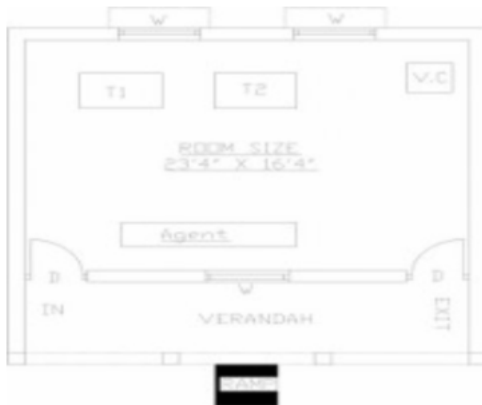

নির্বাচক নিবন্ধন আধিকারিকের স্বাক্ষর

Nazri Naksha

Google Map View

Polling Station Building Front View

Polling Station Front View

Cad View

Key MAP View

1 নাম : হাফিজুর রহমান পিতার নাম: খোদাজান মোল্লা বাড়ির নং : n0139 বয়স : 52 লিঙ্গ : পুরুষ ফটো উপলব্ধ	WB/40/279/600363	2 নাম : বেবি সুলতানা স্বামীর নাম: হাফিজুর রহমান বাড়ির নং : n0139 বয়স : 37 লিঙ্গ : মহিলা ফটো উপলব্ধ	TFM1738426	3 নাম : মোহন লাল পিতার নাম: হরিপদ ঘোষ বাড়ির নং : n0017 বয়স : 74 লিঙ্গ : পুরুষ ফটো উপলব্ধ	TFM2267318
4 নাম : রেখা ঘোষ স্বামীর নাম: মোহনলাল ঘোষ বাড়ির নং : n0017 বয়স : 63 লিঙ্গ : মহিলা ফটো উপলব্ধ	TFM2267326	5 নাম : মলয় কুমার ঘোষ পিতার নাম: হরিপদ ঘোষ বাড়ির নং : n0017 বয়স : 61 লিঙ্গ : পুরুষ ফটো উপলব্ধ	TFM2267334	6 নাম : সৌরভ ঘোষ পিতার নাম: মোহন ঘোষ বাড়ির নং : n0017 বয়স : 33 লিঙ্গ : পুরুষ ফটো উপলব্ধ	TFM1493980
7 নাম : আহেবা বেগম স্বামীর নাম: এস্তোব আলী সেখ বাড়ির নং : n0122 বয়স : 64 লিঙ্গ : মহিলা ফটো উপলব্ধ	WB/40/279/600316	8 নাম : আনোয়ার হোসেন পিতার নাম: এস্তোব আলী সেখ বাড়ির নং : n0122 বয়স : 49 লিঙ্গ : পুরুষ ফটো উপলব্ধ	WB/40/279/600812	9 নাম : হাফিজা বেগম স্বামীর নাম: আনোয়ার হোসেন বাড়ির নং : n0122 বয়স : 39 লিঙ্গ : মহিলা ফটো উপলব্ধ	TFM1383116
10 নাম : সুমনা সেখ স্বামীর নাম: আজিজুল সেখ বাড়ির নং : n0122 বয়স : 36 লিঙ্গ : মহিলা ফটো উপলব্ধ	TFM1921238	11 নাম : কাজী সিরাজুল হক পিতার নাম: আবদুল আহাদ কাজী বাড়ির নং : n0008 বয়স : 37 লিঙ্গ : পুরুষ ফটো উপলব্ধ	TFM0863647	12 নাম : ইসরাফুল বিবি সেখ স্বামীর নাম: কাজী সিরাজুল হক বাড়ির নং : n0008 বয়স : 33 লিঙ্গ : মহিলা ফটো উপলব্ধ	TFM1738186
13 নাম : কাজি সহিদুল পিতার নাম: কাজী আব্দুল আহাদ বাড়ির নং : n0008 বয়স : 35 লিঙ্গ : পুরুষ ফটো উপলব্ধ	TFM1382829	14 নাম : জরিলা বিবি স্বামীর নাম: কাজী সহিদুল বাড়ির নং : n0008 বয়স : 32 লিঙ্গ : মহিলা ফটো উপলব্ধ	TFM1738194	15 নাম : পুতুল বিবি স্বামীর নাম: হেফু সেখ বাড়ির নং : n0120 বয়স : 48 লিঙ্গ : মহিলা ফটো উপলব্ধ	HGD1460609
16 নাম : ফতেমা বিবি স্বামীর নাম: মুকুল সেখ বাড়ির নং : না বয়স : 46 লিঙ্গ : মহিলা ফটো উপলব্ধ	HGD1316785	17 নাম : সারজিনা বিবি স্বামীর নাম: মালান সেখ বাড়ির নং : n0024 বয়স : 26 লিঙ্গ : মহিলা ফটো উপলব্ধ	TFM2044402	18 নাম : নাসরিনা পারভিন স্বামীর নাম: আনোয়ার আলী সেখ বাড়ির নং : n0037 বয়স : 26 লিঙ্গ : মহিলা ফটো উপলব্ধ	TFM2044394
19 নাম : মিলি খাতুন স্বামীর নাম: রফিক মল্লিক বাড়ির নং : n0185 বয়স : 26 লিঙ্গ : মহিলা ফটো উপলব্ধ	TFM2044352	20 নাম : তসলিমা বিবি স্বামীর নাম: রফিক মল্লিক বাড়ির নং : n0149 বয়স : 37 লিঙ্গ : মহিলা ফটো উপলব্ধ	TFM1393990	21 নাম : রেহেনা পারভীন স্বামীর নাম: মানিক সেখ বাড়ির নং : n0026 বয়স : 26 লিঙ্গ : মহিলা ফটো উপলব্ধ	TFM2044410
22 নাম : নিভা দত্ত ঘোষ স্বামীর নাম: মলয় ঘোষ বাড়ির নং : n0017 বয়স : 52 লিঙ্গ : মহিলা ফটো উপলব্ধ	TFM2267359	23 নাম : কামারুন বিবি স্বামীর নাম: মহাসিন সেখ বাড়ির নং : এন0122 বয়স : 33 লিঙ্গ : মহিলা ফটো উপলব্ধ	TFM2509487	24 নাম : মহাসিন সেখ পিতার নাম: এস্তোব আলী সেখ বাড়ির নং : এন0122 বয়স : 39 লিঙ্গ : পুরুষ ফটো উপলব্ধ	TFM2509479
25 নাম : তন্দিমা ঘোষ পিতার নাম: মলয় ঘোষ বাড়ির নং : এন0017 বয়স : 22 লিঙ্গ : মহিলা ফটো উপলব্ধ	TFM2539401	26 নাম : আমিনুল করিম মায়ের নাম: রাবিয়া বিবি সেখ বাড়ির নং : এন0032/সী বয়স : 25 লিঙ্গ : পুরুষ ফটো উপলব্ধ	TFM2339398	27 নাম : কমলা খাতুন পিতার নাম: মিলি সেখ বাড়ির নং : n0183 বয়স : 27 লিঙ্গ : মহিলা ফটো উপলব্ধ	TFM2035699
28 নাম : স্বপ্না খাতুন স্বামীর নাম: বন্টু সেখ বাড়ির নং : না বয়স : 25 লিঙ্গ : মহিলা ফটো উপলব্ধ	TFM2162295	29 নাম : সায়ন্তনী ঘোষ পিতার নাম: সৌমেন ঘোষ বাড়ির নং : এন0049 বয়স : 21 লিঙ্গ : মহিলা ফটো উপলব্ধ	TFM2627883	30 নাম : পূজা ঘোষ স্বামীর নাম: কার্তিক ঘোষ বাড়ির নং : N0064 বয়স : 28 লিঙ্গ : মহিলা ফটো উপলব্ধ	TFM2441129