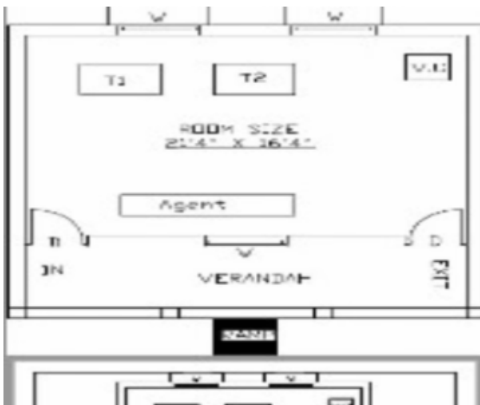

নির্বাচক নিবন্ধন আধিকারিকের স্বাক্ষর

Nazri Naksha

Google Map View

Polling Station Building Front View

Polling Station Front View

Cad View

Key MAP View

1	TFM2453769	নাম : মোনিকা বন্দ্যোপাধ্যায় স্বামীর নাম: অনিলকুমার ব্যানার্জী বাড়ির নং : n0053 বয়স : 67 লিঙ্গ : মহিলা	ফটো উপলব্ধ	2	HGD2421949	নাম : অনুপ কুমার ব্যানার্জী পিতার নাম: অনিলকুমার ব্যানার্জী বাড়ির নং : n0053 বয়স : 41 লিঙ্গ : পুরুষ	ফটো উপলব্ধ	3	TFM1837574	নাম : প্রভাত অধিকারী পিতার নাম: পরিমল অধিকারী বাড়ির নং : n0295 বয়স : 29 লিঙ্গ : পুরুষ	ফটো উপলব্ধ
4	TFM2600096	নাম : সুপ্রিয়া অধিকারী স্বামীর নাম: বিকাশ অধিকারী বাড়ির নং : কলু পাড়া বয়স : 26 লিঙ্গ : মহিলা	ফটো উপলব্ধ	5	TFM2600070	নাম : সোমনাথ অধিকারী পিতার নাম: কানু অধিকারী বাড়ির নং : নং146 বয়স : 26 লিঙ্গ : পুরুষ	ফটো উপলব্ধ	6	HGD1081264	নাম : রুমা খাঁ স্বামীর নাম: মাধবচন্দ্র খাঁ বাড়ির নং : n0045 বয়স : 51 লিঙ্গ : মহিলা	ফটো উপলব্ধ
7	TFM1510478	নাম : যুথিকা খাঁ পিতার নাম: রঞ্জিত কুমার খাঁ বাড়ির নং : n0045 বয়স : 66 লিঙ্গ : মহিলা	ফটো উপলব্ধ	8	TFM2022358	নাম : শিবাজী খাঁ পিতার নাম: মাধব চন্দ্র খাঁ বাড়ির নং : n0318 বয়স : 27 লিঙ্গ : পুরুষ	ফটো উপলব্ধ	9	TFM2162857	নাম : সৌরভ খাঁ পিতার নাম: শ্যামল কুমার খাঁ বাড়ির নং : এন0255 বয়স : 25 লিঙ্গ : পুরুষ	ফটো উপলব্ধ
10	HGD1081256	নাম : মাধবচন্দ্র খাঁ পিতার নাম: রঞ্জিত কুমার খাঁ বাড়ির নং : n0045 বয়স : 70 লিঙ্গ : পুরুষ	ফটো উপলব্ধ	11	TFM2044675	নাম : শুভপ্রিয় গড়াই পিতার নাম: তপন গড়াই বাড়ির নং : 0101 বয়স : 26 লিঙ্গ : পুরুষ	ফটো উপলব্ধ	12	TFM2538650	নাম : অঞ্জনা গুহা পিতার নাম: অজিত কুমার গুহ বাড়ির নং : এন0072 বয়স : 22 লিঙ্গ : মহিলা	ফটো উপলব্ধ
13	HGD1300177	নাম : মিতা বসু রায় (গুহ) স্বামীর নাম: অজিত কুমার গুহ বাড়ির নং : n0072 বয়স : 65 লিঙ্গ : মহিলা	ফটো উপলব্ধ	14	TFM2044691	নাম : অক্ষনা গুহ পিতার নাম: অজিত কুমার গুহ বাড়ির নং : 0072 বয়স : 26 লিঙ্গ : মহিলা	ফটো উপলব্ধ	15	WB/40/279/612106	নাম : চম্পারানী গাঙ্গুলী স্বামীর নাম: সুনীল গাঙ্গুলী বাড়ির নং : n0007 বয়স : 82 লিঙ্গ : মহিলা	ফটো উপলব্ধ
16	TFM2256568	নাম : পঙ্কজ গাঙ্গুলী পিতার নাম: সুনীল গাঙ্গুলী বাড়ির নং : n0007 বয়স : 61 লিঙ্গ : পুরুষ	ফটো উপলব্ধ	17	HGD1081306	নাম : শংকর গাঙ্গুলী পিতার নাম: সুনীল গাঙ্গুলী বাড়ির নং : n0007 বয়স : 56 লিঙ্গ : পুরুষ	ফটো উপলব্ধ	18	HGD1319235	নাম : সুলেখা গাঙ্গুলী স্বামীর নাম: পঙ্কজকুমার গাঙ্গুলী বাড়ির নং : n0007 বয়স : 49 লিঙ্গ : মহিলা	ফটো উপলব্ধ
19	TFM1921766	নাম : নয়না গাঙ্গুলী পিতার নাম: পঙ্কজ গাঙ্গুলী বাড়ির নং : n0007 বয়স : 28 লিঙ্গ : মহিলা	ফটো উপলব্ধ	20	TFM1671064	নাম : চুমকী ঘোষ পিতার নাম: নীলমনি ঘোষ বাড়ির নং : n0036 বয়স : 33 লিঙ্গ : মহিলা	ফটো উপলব্ধ	21	TFM2022309	নাম : সত্যজিত ঘোষ পিতার নাম: বিমল ঘোষ বাড়ির নং : n0313 বয়স : 27 লিঙ্গ : পুরুষ	ফটো উপলব্ধ
22	TFM2022325	নাম : কল্যাণী ঘোষ স্বামীর নাম: সাধন ঘোষ বাড়ির নং : n0315 বয়স : 43 লিঙ্গ : মহিলা	ফটো উপলব্ধ	23	TFM2751030	নাম : প্রতাপ ঘোষ পিতার নাম: লেট সাধন ঘোষ বাড়ির নং : পূর্বস্থলা বয়স : 21 লিঙ্গ : পুরুষ	ফটো উপলব্ধ	24	TFM2035731	নাম : প্রতিমা ঘোষ পিতার নাম: বাবু ঘোষ বাড়ির নং : n0336 বয়স : 27 লিঙ্গ : মহিলা	ফটো উপলব্ধ
25	WB/40/279/612169	নাম : জয়াবতী ঘোষ স্বামীর নাম: নিমাইচন্দ্র ঘোষ বাড়ির নং : n0009 বয়স : 60 লিঙ্গ : মহিলা	ফটো উপলব্ধ	26	TFM1624287	নাম : টুম্পা ঘোষ পিতার নাম: উদয় ঘোষ বাড়ির নং : n0333 বয়স : 32 লিঙ্গ : মহিলা	ফটো উপলব্ধ	27	TFM2044766	নাম : চন্দনা ঘোষ স্বামীর নাম: বৃন্দাবন চন্দ্র ঘোষ বাড়ির নং : 0210 বয়স : 34 লিঙ্গ : মহিলা	ফটো উপলব্ধ
28	HGD2668457	নাম : শান্তনা ঘোষ স্বামীর নাম: প্রদীপ ঘোষ বাড়ির নং : n0354 বয়স : 46 লিঙ্গ : মহিলা	ফটো উপলব্ধ	29	HGD2668440	নাম : প্রদীপ ঘোষ পিতার নাম: কালিপদ ঘোষ বাড়ির নং : n0355 বয়স : 51 লিঙ্গ : পুরুষ	ফটো উপলব্ধ	30	TFM0845669	নাম : রাজ কুমার ঘোষ পিতার নাম: ধনঞ্জয় ঘোষ বাড়ির নং : n0356 বয়স : 44 লিঙ্গ : পুরুষ	ফটো উপলব্ধ