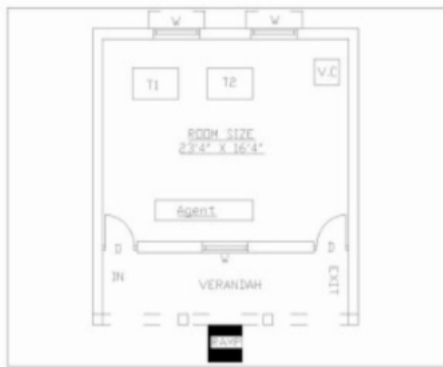

নির্বাচক নিবন্ধন আধিকারিকের স্বাক্ষর

Nazri Naksha

Google Map View

Polling Station Building Front View

Polling Station Front View

Cad View

Key MAP View

1	HGD2604254	নাম : পিয়ারজান সেখ পিতার নাম: কুবাদ সেখ বাড়ির নং : n0037 বয়স : 52 লিঙ্গ : পুরুষ	ফটো উপলব্ধ	2	HGD1316686	নাম : সাহিনুর বিবি স্বামীর নাম: পিয়ারজান সেখ বাড়ির নং : n0037 বয়স : 45 লিঙ্গ : মহিলা	ফটো উপলব্ধ	3	WB/40/279/597518	নাম : ছুপুরা স্বামীর নাম: আলিম সেখ বাড়ির নং : n0037 বয়স : 66 লিঙ্গ : মহিলা	ফটো উপলব্ধ
4	WB/40/279/597500	নাম : হালে বিবি স্বামীর নাম: আব্দুল সেখ বাড়ির নং : n0043 বয়স : 72 লিঙ্গ : মহিলা	ফটো উপলব্ধ	5	TFM1384650	নাম : সাহারানা সেখ পিতার নাম: আব্দুল সেখ বাড়ির নং : n0043 বয়স : 36 লিঙ্গ : পুরুষ	ফটো উপলব্ধ	6	HGD2415545	নাম : রফিকুল ইসলাম সেখ পিতার নাম: আব্দুল সেখ বাড়ির নং : n0043 বয়স : 45 লিঙ্গ : পুরুষ	ফটো উপলব্ধ
7	TFM1626886	নাম : মাফুজা বিবি সেখ স্বামীর নাম: রফিকুল ইসলাম সেখ বাড়ির নং : n0043 বয়স : 33 লিঙ্গ : মহিলা	ফটো উপলব্ধ	8	HGD2729655	নাম : ইয়ারানা সেখ পিতার নাম: আব্দুল সেখ বাড়ির নং : n0043 বয়স : 36 লিঙ্গ : পুরুষ	ফটো উপলব্ধ	9	HGD1316520	নাম : রাজু সেখ পিতার নাম: আব্দুল সেখ বাড়ির নং : n0043 বয়স : 47 লিঙ্গ : পুরুষ	ফটো উপলব্ধ
10	HGD2729663	নাম : রেজিনা বিবি (সেখ) স্বামীর নাম: রাজু সেখ বাড়ির নং : n0043 বয়স : 37 লিঙ্গ : মহিলা	ফটো উপলব্ধ	11	WB/40/279/597215	নাম : সাবি বিবি স্বামীর নাম: আবদুল সেখ বাড়ির নং : n0048 বয়স : 70 লিঙ্গ : মহিলা	ফটো উপলব্ধ	12	WB/40/279/597011	নাম : বাবরআলি সেখ পিতার নাম: আবদুল সেখ বাড়ির নং : n0048 বয়স : 52 লিঙ্গ : পুরুষ	ফটো উপলব্ধ
13	WB/40/279/597131	নাম : সুখচাঁদ সেখ পিতার নাম: আবদুল সেখ বাড়ির নং : n0048 বয়স : 50 লিঙ্গ : পুরুষ	ফটো উপলব্ধ	14	WB/40/279/597216	নাম : সমিতা বিবি স্বামীর নাম: শুকচাঁদ সেখ বাড়ির নং : n0048 বয়স : 49 লিঙ্গ : মহিলা	ফটো উপলব্ধ	15	HGD1316959	নাম : সখের বিবি স্বামীর নাম: ববর আলি সেখ বাড়ির নং : n0048 বয়স : 47 লিঙ্গ : মহিলা	ফটো উপলব্ধ
16	HGD2669166	নাম : অজরালী সেখ পিতার নাম: ইয়াসীন সেখ বাড়ির নং : n0048 বয়স : 44 লিঙ্গ : পুরুষ	ফটো উপলব্ধ	17	TFM1370980	নাম : হাবিজুল রহমান সেখ মায়ের নাম: আসেরা সেখ বাড়ির নং : n0048 বয়স : 42 লিঙ্গ : পুরুষ	ফটো উপলব্ধ	18	HGD2669133	নাম : সদর মোল্লা মায়ের নাম: রোহিমা বিবি বাড়ির নং : n0048 বয়স : 41 লিঙ্গ : পুরুষ	ফটো উপলব্ধ
19	TFM1626894	নাম : রূপসোনা বিবি স্বামীর নাম: সদর মোল্লা বাড়ির নং : n0048 বয়স : 32 লিঙ্গ : মহিলা	ফটো উপলব্ধ	20	HGD2729564	নাম : সরিফা বিবি স্বামীর নাম: হবিজুল রহমান বাড়ির নং : n0048 বয়স : 39 লিঙ্গ : মহিলা	ফটো উপলব্ধ	21	TFM1385418	নাম : আলাউদ্দিন সেখ পিতার নাম: আব্দুল সেখ বাড়ির নং : n0048 বয়স : 37 লিঙ্গ : পুরুষ	ফটো উপলব্ধ
22	TFM2737054	নাম : পিয়ারুন বিবি স্বামীর নাম: আলাউদ্দিন সেখ বাড়ির নং : এন0048 বয়স : 26 লিঙ্গ : মহিলা	ফটো উপলব্ধ	23	HGD1316405	নাম : জানআলি সেখ পিতার নাম: নামাজ সেখ বাড়ির নং : n0050 বয়স : 46 লিঙ্গ : পুরুষ	ফটো উপলব্ধ	24	HGD1316470	নাম : আয়নাল সেখ পিতার নাম: নামাজ সেখ বাড়ির নং : n0050 বয়স : 45 লিঙ্গ : পুরুষ	ফটো উপলব্ধ
25	HGD2481687	নাম : নুরজাহান বিবি সেখ স্বামীর নাম: আয়নাল সেখ বাড়ির নং : n0050 বয়স : 39 লিঙ্গ : মহিলা	ফটো উপলব্ধ	26	TFM1384700	নাম : সাহিনুর বিবি স্বামীর নাম: জান আলি সেখ বাড়ির নং : n0050 বয়স : 39 লিঙ্গ : মহিলা	ফটো উপলব্ধ	27	WB/40/279/597214	নাম : আসলিমা স্বামীর নাম: হজরত সেখ বাড়ির নং : n0051 বয়স : 74 লিঙ্গ : মহিলা	ফটো উপলব্ধ
28	WB/40/279/597650	নাম : মাহিলা স্বামীর নাম: নায়েব সেখ বাড়ির নং : n0058 বয়স : 82 লিঙ্গ : মহিলা	ফটো উপলব্ধ	29	HGD2415594	নাম : সরিবত সেখ পিতার নাম: নায়েব সেখ বাড়ির নং : n0058 বয়স : 44 লিঙ্গ : পুরুষ	ফটো উপলব্ধ	30	TFM1626910	নাম : আনসুরা বিবি স্বামীর নাম: সরিবৎ সেখ বাড়ির নং : n0058 বয়স : 32 লিঙ্গ : মহিলা	ফটো উপলব্ধ