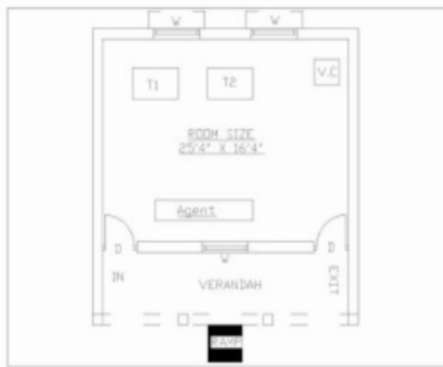

নির্বাচক নিবন্ধন আধিকারিকের স্বাক্ষর

Nazri Naksha

Google Map View

Polling Station Building Front View

Polling Station Front View

Cad View

Key MAP View

1 নাম : সুসুমা ঘোষ পিতার নাম: গোবিন্দন ঘোষ বাড়ির নং : n0101 বয়স : 56 লিঙ্গ : মহিলা ফটো উপলব্ধ	WB/40/279/621412	2 নাম : রুমা বিবি স্বামীর নাম: হিরু সেখ বাড়ির নং : n0063 বয়স : 27 লিঙ্গ : মহিলা ফটো উপলব্ধ	TFM2114866	3 নাম : স্বস্তি ঘোষ পিতার নাম: গোপাল কৃষ্ণ ঘোষ বাড়ির নং : n0101 বয়স : 28 লিঙ্গ : মহিলা ফটো উপলব্ধ	TFM1922368
4 নাম : সুনীল পিতার নাম: সুনীল বাড়ির নং : পূর্বস্থলা বয়স : 73 লিঙ্গ : পুরুষ ফটো উপলব্ধ	HVV2107878	5 নাম : লক্ষ্মীকান্ত ভট্টাচার্য্য পিতার নাম: হিমংগু ভট্টাচার্য্য বাড়ির নং : n0035 বয়স : 81 লিঙ্গ : পুরুষ ফটো উপলব্ধ	TFM2260164	6 নাম : রত্না ভট্টাচার্য্য স্বামীর নাম: লক্ষ্মীকান্ত ভট্টাচার্য্য বাড়ির নং : n0035 বয়স : 67 লিঙ্গ : মহিলা ফটো উপলব্ধ	WB/40/279/621149
7 নাম : হাসেম আমি সেখ পিতার নাম: একছেদ সেখ বাড়ির নং : n0063 বয়স : 75 লিঙ্গ : পুরুষ ফটো উপলব্ধ	TFM2259927	8 নাম : নবুরাণী সেখ পিতার নাম: হাসেম আলি সেখ বাড়ির নং : n0063 বয়স : 46 লিঙ্গ : পুরুষ ফটো উপলব্ধ	HGD1392513	9 নাম : পিরবক্স সেখ পিতার নাম: হাসেমআলি সেখ বাড়ির নং : n0063 বয়স : 51 লিঙ্গ : পুরুষ ফটো উপলব্ধ	TFM2259935
10 নাম : চাইনা বিবি সেখ স্বামীর নাম: পিরবক্স সেখ বাড়ির নং : n0063 বয়স : 48 লিঙ্গ : মহিলা ফটো উপলব্ধ	TFM2259943	11 নাম : হিরু শেখ পিতার নাম: পিরবক্স সেখ বাড়ির নং : n0063 বয়স : 31 লিঙ্গ : পুরুষ ফটো উপলব্ধ	TFM1627660	12 নাম : সফি সেখ পিতার নাম: হাসেম আলি সেখ বাড়ির নং : n0063 বয়স : 43 লিঙ্গ : পুরুষ ফটো উপলব্ধ	HGD2130888
13 নাম : সাহেরা বিবি সেখ স্বামীর নাম: সফি সেখ বাড়ির নং : n0063 বয়স : 39 লিঙ্গ : মহিলা ফটো উপলব্ধ	HGD2607604	14 নাম : ফিদুসি বিবি সেখ স্বামীর নাম: নবুরাণী সেখ বাড়ির নং : n0063 বয়স : 40 লিঙ্গ : মহিলা ফটো উপলব্ধ	HGD2424547	15 নাম : বাপি সেখ পিতার নাম: লালু সেখ বাড়ির নং : এন000 বয়স : 40 লিঙ্গ : পুরুষ ফটো উপলব্ধ	TFM1627645
16 নাম : সান্তনা বিবি সেখ স্বামীর নাম: বাপি সেখ বাড়ির নং : n0063 বয়স : 38 লিঙ্গ : মহিলা ফটো উপলব্ধ	TFM1627652	17 নাম : রোহেল সেখ পিতার নাম: নবুরাণী সেখ বাড়ির নং : পূর্বস্থলা বয়স : 20 লিঙ্গ : পুরুষ ফটো উপলব্ধ	TFM2704583	18 নাম : সাইফুল সেখ পিতার নাম: বাপি সেখ বাড়ির নং : এন0063 বয়স : 20 লিঙ্গ : পুরুষ ফটো উপলব্ধ	TFM2722791
19 নাম : পিন্ডি অধিকারী স্বামীর নাম: বিশুজিৎ অধিকারী বাড়ির নং : n0026 বয়স : 31 লিঙ্গ : মহিলা ফটো উপলব্ধ	TFM1922426	20 নাম : শিবানী অধিকারী স্বামীর নাম: গোপাল অধিকারী বাড়ির নং : n0027 বয়স : 36 লিঙ্গ : মহিলা ফটো উপলব্ধ	TFM1386630	21 নাম : বিশুনাথ অধিকারী পিতার নাম: সোনাতন অধিকারী বাড়ির নং : n0003 বয়স : 60 লিঙ্গ : পুরুষ ফটো উপলব্ধ	HGD1392802
22 নাম : পবিত্রা অধিকারী স্বামীর নাম: বিশুনাথ অধিকারী বাড়ির নং : n0003 বয়স : 50 লিঙ্গ : মহিলা ফটো উপলব্ধ	HGD1392794	23 নাম : উৎসব অধিকারী পিতার নাম: বিশুনাথ অধিকারী বাড়ির নং : n0003 বয়স : 29 লিঙ্গ : পুরুষ ফটো উপলব্ধ	TFM1826379	24 নাম : মুনাল অধিকারী পিতার নাম: মুল্লুক চাঁদ অধিকারী বাড়ির নং : n0003 বয়স : 48 লিঙ্গ : পুরুষ ফটো উপলব্ধ	TFM1518711
25 নাম : সীমা অধিকারী স্বামীর নাম: মুনাল অধিকারী বাড়ির নং : n0003 বয়স : 33 লিঙ্গ : মহিলা ফটো উপলব্ধ	TFM1739564	26 নাম : শ্যামল অধিকারী পিতার নাম: মুল্লুক অধিকারী বাড়ির নং : n0003 বয়স : 39 লিঙ্গ : পুরুষ ফটো উপলব্ধ	TFM1385616	27 নাম : পরিমল অধিকারী পিতার নাম: মুল্লুক চাঁদ অধিকারী বাড়ির নং : n0003 বয়স : 34 লিঙ্গ : পুরুষ ফটো উপলব্ধ	TFM1419407
28 নাম : তপন অধিকারী পিতার নাম: তুলসী অধিকারী বাড়ির নং : n0026 বয়স : 62 লিঙ্গ : পুরুষ ফটো উপলব্ধ	WB/40/279/621340	29 নাম : সরস্বতী অধিকারী স্বামীর নাম: তপন অধিকারী বাড়ির নং : n0026 বয়স : 54 লিঙ্গ : মহিলা ফটো উপলব্ধ	WB/40/279/621287	30 নাম : তন্ময় অধিকারী পিতার নাম: তপন অধিকারী বাড়ির নং : n0026 বয়স : 41 লিঙ্গ : পুরুষ ফটো উপলব্ধ	TFM1385624