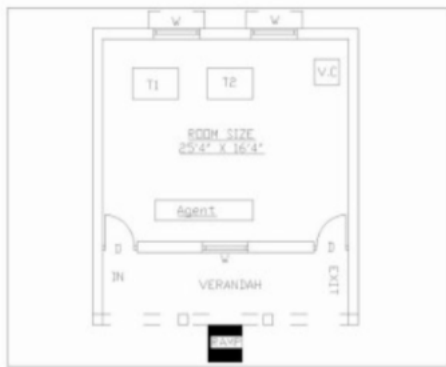

নির্বাচক নিবন্ধন আধিকারিকের স্বাক্ষর

Nazri Naksha

Google Map View

Polling Station Building Front View

Polling Station Front View

Cad View

Key MAP View

1 নাম : উমেশ চৈতন্য ব্রহ্মচারী পিতার নাম: নিগমানন্দ সরস্বতী বাড়ির নং : n0304 বয়স : 81 লিঙ্গ : পুরুষ	TFM1740067 ফটো উপলব্ধ	2 নাম : মান্দি কৰ্মকাৰ(সিংহ) স্বামীর নাম: সঞ্জয় কৰ্মকাৰ বাড়ির নং : n0286 বয়স : 31 লিঙ্গ : মহিলা	TFM1739887 ফটো উপলব্ধ	3 নাম : অপৰ্ণা শীল(প্রামানিক) স্বামীর নাম: অভিজিৎ শীল বাড়ির নং : n0292 বয়স : 31 লিঙ্গ : মহিলা	TFM1739945 ফটো উপলব্ধ
4 নাম : আশা বিবি স্বামীর নাম: নজ্জ সেখ বাড়ির নং : n0255 বয়স : 45 লিঙ্গ : মহিলা	TFM1098896 ফটো উপলব্ধ	5 নাম : মিলন সেখ মায়ের নাম: আশা বিবি বাড়ির নং : এন0255 বয়স : 24 লিঙ্গ : পুরুষ	TFM2538098 ফটো উপলব্ধ	6 নাম : সৌৰভ অধিকারী পিতার নাম: যতীন্দ্রনাথ অধিকারী বাড়ির নং : এন0003 বয়স : 22 লিঙ্গ : পুরুষ	TFM2538197 ফটো উপলব্ধ
7 নাম : যতীন্দ্রনাথ অধিকারী পিতার নাম: মহানন্দ অধিকারী বাড়ির নং : N0003 বয়স : 64 লিঙ্গ : পুরুষ	TFM2156362 ফটো উপলব্ধ	8 নাম : আহাদী অধিকারী পিতার নাম: মহানন্দ অধিকারী বাড়ির নং : N0064 বয়স : 86 লিঙ্গ : পুরুষ	TFM2156396 ফটো উপলব্ধ	9 নাম : সুস্মিতা অধিকারী পিতার নাম: যতীন্দ্রনাথ অধিকারী বাড়ির নং : এন0003 বয়স : 24 লিঙ্গ : মহিলা	TFM2511541 ফটো উপলব্ধ
10 নাম : কার্তিক রাজবংশী পিতার নাম: অভিমুন্ন রাজবংশী বাড়ির নং : এন0136 বয়স : 26 লিঙ্গ : পুরুষ	TFM2511558 ফটো উপলব্ধ	11 নাম : কুণাল অধিকারী পিতার নাম: মানিক অধিকারী বাড়ির নং : না বয়স : 30 লিঙ্গ : পুরুষ	TFM2164879 ফটো উপলব্ধ	12 নাম : মানিক অধিকারী পিতার নাম: বটকৃষ্ণ অধিকারী বাড়ির নং : না বয়স : 58 লিঙ্গ : পুরুষ	TFM2164887 ফটো উপলব্ধ
13 নাম : নন্দলাল দাস পিতার নাম: যোগেন্দ্র দাস বাড়ির নং : n0003 বয়স : 60 লিঙ্গ : পুরুষ	WB/40/279/621573 ফটো উপলব্ধ	14 নাম : রীনা দাস স্বামীর নাম: নন্দলাল দাস বাড়ির নং : n0003 বয়স : 53 লিঙ্গ : মহিলা	WB/40/279/621574 ফটো উপলব্ধ	15 নাম : সাগর দাস পিতার নাম: নন্দলাল দাস বাড়ির নং : n0003 বয়স : 34 লিঙ্গ : পুরুষ	TFM1386671 ফটো উপলব্ধ
16 নাম : লক্ষন প্রামানিক পিতার নাম: বনমালী প্রামানিক বাড়ির নং : n0064 বয়স : 65 লিঙ্গ : পুরুষ	HGD2131308 ফটো উপলব্ধ	17 নাম : মীরা প্রামানিক স্বামীর নাম: লক্ষন প্রামানিক বাড়ির নং : n0064 বয়স : 60 লিঙ্গ : মহিলা	WB/40/279/621477 ফটো উপলব্ধ	18 নাম : শুভঙ্কর প্রামানিক পিতার নাম: লক্ষন প্রামানিক বাড়ির নং : n0064 বয়স : 32 লিঙ্গ : পুরুষ	TFM1627827 ফটো উপলব্ধ
19 নাম : স্বপ্ন অধিকারী পিতার নাম: তুলসী অধিকারী বাড়ির নং : n0136 বয়স : 64 লিঙ্গ : পুরুষ	TFM2260727 ফটো উপলব্ধ	20 নাম : অভিমুন্ন রাজবংশী পিতার নাম: উপেন রাজবংশী বাড়ির নং : n0136 বয়স : 61 লিঙ্গ : পুরুষ	WB/40/279/621571 ফটো উপলব্ধ	21 নাম : সুপেন চন্দ্র অধিকারী মায়ের নাম: সরলা অধিকারী বাড়ির নং : n0235 বয়স : 48 লিঙ্গ : পুরুষ	KGX1687292 ফটো উপলব্ধ
22 নাম : শ্যামল আইচ পিতার নাম: মনীন্দ্র আইচ বাড়ির নং : n0155 বয়স : 53 লিঙ্গ : পুরুষ	HGD1506435 ফটো উপলব্ধ	23 নাম : প্রতিমা আইচ স্বামীর নাম: শ্যামল আইচ বাড়ির নং : n0155 বয়স : 41 লিঙ্গ : মহিলা	HGD2425551 ফটো উপলব্ধ	24 নাম : কবিতা মন্ডল স্বামীর নাম: ফেকনা মন্ডল বাড়ির নং : n0155 বয়স : 40 লিঙ্গ : মহিলা	TFM1495340 ফটো উপলব্ধ
25 নাম : সন্দীপ্তি আইচ পিতার নাম: শ্যামল আইচ বাড়ির নং : এন 0155 বয়স : 20 লিঙ্গ : মহিলা	TFM2694800 ফটো উপলব্ধ	26 নাম : বর্ষা আচার্য্য রাজবংশী স্বামীর নাম: নারুগোপাল রাজবংশী বাড়ির নং : n0340 বয়স : 28 লিঙ্গ : মহিলা	TFM2035863 ফটো উপলব্ধ	27 নাম : অক্ষয় কুন্ডু পিতার নাম: অলোক কুন্ডু বাড়ির নং : এন0195 বয়স : 23 লিঙ্গ : পুরুষ	TFM2511574 ফটো উপলব্ধ
28 নাম : গৌরীশঙ্কর কুন্ডু পিতার নাম: যশোদাজীবন কুন্ডু বাড়ির নং : n0145 বয়স : 57 লিঙ্গ : পুরুষ	TFM2666477 ফটো উপলব্ধ	29 নাম : অলক কুন্ডু পিতার নাম: অনিল কুন্ডু বাড়ির নং : n0195 বয়স : 55 লিঙ্গ : পুরুষ	TFM2666691 ফটো উপলব্ধ	30 নাম : রুপালী কুন্ডু স্বামীর নাম: গৌরীশঙ্কর কুন্ডু বাড়ির নং : n0145 বয়স : 44 লিঙ্গ : মহিলা	HGD1392679 ফটো উপলব্ধ