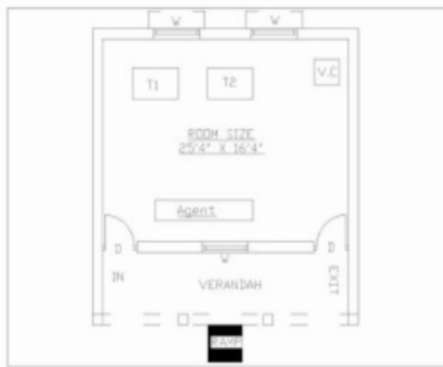

নির্বাচক নিবন্ধন আধিকারিকের স্বাক্ষর

Nazri Naksha

Google Map View

Polling Station Building Front View

Polling Station Front View

Cad View

Key MAP View

1 নাম : জানু বিবি স্বামীর নাম : কাশেম সেখ বাড়ির নং : n0031 বয়স : 56 লিঙ্গ : মহিলা	TFM2262491 ফটো উপলব্ধ	2 নাম : ইতার আলী সেখ পিতার নাম : কাশেম সেখ বাড়ির নং : n0031 বয়স : 38 লিঙ্গ : পুরুষ	TFM1495639 ফটো উপলব্ধ	3 নাম : জিনা বিবি স্বামীর নাম : ইতার আলী সেখ বাড়ির নং : n0031 বয়স : 35 লিঙ্গ : মহিলা	TFM1495647 ফটো উপলব্ধ
4 নাম : সুজাতা বিবি পিতার নাম : ইজাজত সেখ বাড়ির নং : n0305 বয়স : 50 লিঙ্গ : মহিলা	TFM1494897 ফটো উপলব্ধ	5 নাম : সাগর হালদার পিতার নাম : গিরিধর হালদার বাড়ির নং : N0110 বয়স : 24 লিঙ্গ : পুরুষ	TFM2421071 ফটো উপলব্ধ	6 নাম : সেখ আসাদ আলি পিতার নাম : হিফাজ আলি বাড়ির নং : এন0110 বয়স : 45 লিঙ্গ : পুরুষ	LCX1185859 ফটো উপলব্ধ
7 নাম : বুলি হালদার স্বামীর নাম : শুভেন্দু হালদার বাড়ির নং : n0110 বয়স : 31 লিঙ্গ : মহিলা	ZUM1618719 ফটো উপলব্ধ	8 নাম : নাজমা খাতুন মায়ের নাম : ফতেমা মল্লিক বাড়ির নং : N001 বয়স : 26 লিঙ্গ : মহিলা	TFM2081875 ফটো উপলব্ধ	9 নাম : তসলিমা খাতুন (বিবি) দফাদার স্বামীর নাম : নাসির দফাদার বাড়ির নং : n0002 বয়স : 30 লিঙ্গ : মহিলা	TFM1923291 ফটো উপলব্ধ
10 নাম : নসিমা খাতুন পিতার নাম : ঠংদু দফাদার বাড়ির নং : N0070 বয়স : 24 লিঙ্গ : মহিলা	TFM2440386 ফটো উপলব্ধ	11 নাম : আমিনাবিবি দফাদার স্বামীর নাম : ইউনাচ দফাদার বাড়ির নং : n0003 বয়স : 61 লিঙ্গ : মহিলা	WB/40/279/591053 ফটো উপলব্ধ	12 নাম : সাবির দফাদার পিতার নাম : ইউনাচ দফাদার বাড়ির নং : n0003 বয়স : 45 লিঙ্গ : পুরুষ	HGD1461680 ফটো উপলব্ধ
13 নাম : সোনালী বিবি স্বামীর নাম : সাবির দফাদার বাড়ির নং : n0003 বয়স : 36 লিঙ্গ : মহিলা	TFM1628403 ফটো উপলব্ধ	14 নাম : সামাদ দফাদার পিতার নাম : ইউনাচ দফাদার বাড়ির নং : n0003 বয়স : 37 লিঙ্গ : পুরুষ	TFM0892976 ফটো উপলব্ধ	15 নাম : দোলেনা বিবি দফাদার স্বামীর নাম : গোলাম দফাদার বাড়ির নং : n0070 বয়স : 74 লিঙ্গ : মহিলা	WB/40/279/588025 ফটো উপলব্ধ
16 নাম : ফকির দফাদার পিতার নাম : গোলাম দফাদার বাড়ির নং : n0070 বয়স : 46 লিঙ্গ : পুরুষ	HGD1460823 ফটো উপলব্ধ	17 নাম : রিজিয়া বিবি স্বামীর নাম : ঠংদু দফাদার বাড়ির নং : n0070 বয়স : 50 লিঙ্গ : মহিলা	HGD1041896 ফটো উপলব্ধ	18 নাম : জাকিমুদ্দিন দফাদার পিতার নাম : ঠংদু দফাদার বাড়ির নং : n0070 বয়স : 33 লিঙ্গ : পুরুষ	TFM1628379 ফটো উপলব্ধ
19 নাম : ঠাণ্ডু দফাদার পিতার নাম : গোলাম দফাদার বাড়ির নং : n0070 বয়স : 61 লিঙ্গ : পুরুষ	TFM2263036 ফটো উপলব্ধ	20 নাম : জহুরাবিবি দফাদার স্বামীর নাম : বাদশা দফাদার বাড়ির নং : n0002 বয়স : 67 লিঙ্গ : মহিলা	HGD2603249 ফটো উপলব্ধ	21 নাম : জাকির দফাদার পিতার নাম : বাদশা দফাদার বাড়ির নং : n0002 বয়স : 50 লিঙ্গ : পুরুষ	TFM0892935 ফটো উপলব্ধ
22 নাম : ছাপাতুন বিবি দফাদার স্বামীর নাম : জাকির দফাদার বাড়ির নং : n0002 বয়স : 38 লিঙ্গ : মহিলা	HGD2728798 ফটো উপলব্ধ	23 নাম : ফজরআলি দফাদার পিতার নাম : বাদশা দফাদার বাড়ির নং : n0002 বয়স : 42 লিঙ্গ : পুরুষ	HGD2603488 ফটো উপলব্ধ	24 নাম : নাসির দফাদার পিতার নাম : বাদশা দফাদার বাড়ির নং : n0002 বয়স : 37 লিঙ্গ : পুরুষ	TFM0892943 ফটো উপলব্ধ
25 নাম : রাঙ্গিলা বিবি দফাদার স্বামীর নাম : ফজর আলি দফাদার বাড়ির নং : n0002 বয়স : 37 লিঙ্গ : মহিলা	TFM1761485 ফটো উপলব্ধ	26 নাম : মৌমীতা দলুই স্বামীর নাম : অমিত প্রমাণিক বাড়ির নং : এন0174 বয়স : 26 লিঙ্গ : মহিলা	TFM2165298 ফটো উপলব্ধ	27 নাম : সুপ্রিয়া দাস (মণ্ডল) স্বামীর নাম : বিনয় মণ্ডল বাড়ির নং : n0127 বয়স : 26 লিঙ্গ : মহিলা	TFM2108827 ফটো উপলব্ধ
28 নাম : পিঙ্কি ধীবর (প্রামানিক) স্বামীর নাম : অভিজিৎ প্রামানিক বাড়ির নং : N0204 বয়স : 28 লিঙ্গ : মহিলা	TFM2045631 ফটো উপলব্ধ	29 নাম : ভারতী প্রামানিক স্বামীর নাম : সন্দীপন প্রামানিক বাড়ির নং : n0246 বয়স : 36 লিঙ্গ : মহিলা	TFM2023570 ফটো উপলব্ধ	30 নাম : রাইমনি প্রামানিক স্বামীর নাম : কানাই প্রামানিক বাড়ির নং : n0246 বয়স : 29 লিঙ্গ : মহিলা	TFM2023588 ফটো উপলব্ধ