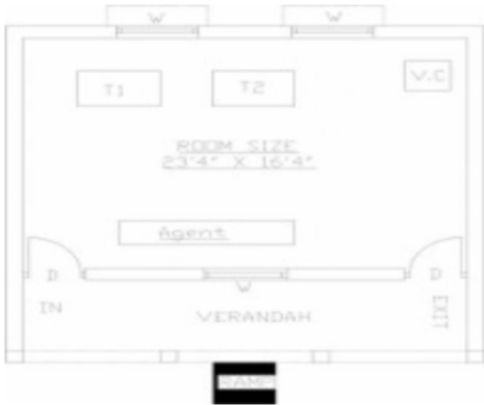

নির্বাচক নিবন্ধন আধিকারিকের স্বাক্ষর

Nazri Naksha

Google Map View

Polling Station Building Front View

Polling Station Front View

Cad View

Key MAP View

1 নাম : শংকর অধিকারী পিতার নাম: নেপাল অধিকারী বাড়ির নং : n0284 বয়স : 28 লিঙ্গ : পুরুষ	TFM1923747 ফটো উপলব্ধ	2 নাম : জগৎ নাথ গোস্বামী পিতার নাম: কালিপদ গোস্বামী বাড়ির নং : n0280 বয়স : 39 লিঙ্গ : পুরুষ	TFM1923978 ফটো উপলব্ধ	3 নাম : গোপাল চন্দ্র অধিকারী পিতার নাম: গৌড়চন্দ্র অধিকারী বাড়ির নং : n0285 বয়স : 52 লিঙ্গ : পুরুষ	TFM0872317 ফটো উপলব্ধ
4 নাম : ভগীরথ অধিকারী পিতার নাম: মনিমোহন অধিকারী বাড়ির নং : n0148 বয়স : 67 লিঙ্গ : পুরুষ	HGD1091644 ফটো উপলব্ধ	5 নাম : সবিতা অধিকারী স্বামীর নাম: ভগীরথ অধিকারী বাড়ির নং : n0148 বয়স : 62 লিঙ্গ : মহিলা	HGD1091651 ফটো উপলব্ধ	6 নাম : বুদ্ধদেব অধিকারী পিতার নাম: ভগীরথ অধিকারী বাড়ির নং : n0148 বয়স : 39 লিঙ্গ : পুরুষ	HGD2607091 ফটো উপলব্ধ
7 নাম : প্রকাশ অধিকারী পিতার নাম: ভগীরথ অধিকারী বাড়ির নং : n0148 বয়স : 37 লিঙ্গ : পুরুষ	TFM1628825 ফটো উপলব্ধ	8 নাম : জগবন্ধু অধিকারী পিতার নাম: শ্যামাচরন অধিকারী বাড়ির নং : n0247 বয়স : 62 লিঙ্গ : পুরুষ	HGD1091610 ফটো উপলব্ধ	9 নাম : সজলা অধিকারী স্বামীর নাম: জগবন্ধু অধিকারী বাড়ির নং : n0247 বয়স : 57 লিঙ্গ : মহিলা	HGD1091628 ফটো উপলব্ধ
10 নাম : বিজয় অধিকারী পিতার নাম: জগবন্ধু অধিকারী বাড়ির নং : n0247 বয়স : 39 লিঙ্গ : পুরুষ	TFM1105931 ফটো উপলব্ধ	11 নাম : সন্তোষ অধিকারী পিতার নাম: মনিন্দ্র অধিকারী বাড়ির নং : n0280 বয়স : 64 লিঙ্গ : পুরুষ	JNR0468579 ফটো উপলব্ধ	12 নাম : সঞ্জয় অধিকারী পিতার নাম: সন্তোষ অধিকারী বাড়ির নং : n0280 বয়স : 30 লিঙ্গ : পুরুষ	TFM1741396 ফটো উপলব্ধ
13 নাম : পিংকী গোস্বামী (অধিকারী) স্বামীর নাম: জগন্নাথ গোস্বামী বাড়ির নং : n0280 বয়স : 33 লিঙ্গ : মহিলা	TFM1496181 ফটো উপলব্ধ	14 নাম : মঞ্জু অধিকারী স্বামীর নাম: সন্তোষ অধিকারী বাড়ির নং : n0281 বয়স : 57 লিঙ্গ : মহিলা	JNR0468587 ফটো উপলব্ধ	15 নাম : শুক্লা অধিকারী স্বামীর নাম: নেপাল অধিকারী বাড়ির নং : n0282 বয়স : 46 লিঙ্গ : মহিলা	HGD1319383 ফটো উপলব্ধ
16 নাম : শ্রাবনী সাধুখাঁ অধিকারী পিতার নাম: বুদ্ধদেব অধিকারী বাড়ির নং : এন0148 বয়স : 28 লিঙ্গ : মহিলা	UAA1937572 ফটো উপলব্ধ	17 নাম : শিপ্রা আচার্য্য অধিকারী স্বামীর নাম: বিজয় অধিকারী বাড়ির নং : এন0247 বয়স : 42 লিঙ্গ : মহিলা	MTK2346765 ফটো উপলব্ধ	18 নাম : সুনীতা রানী অধিকারী স্বামীর নাম: সঞ্জয় অধিকারী বাড়ির নং : এন0280 বয়স : 26 লিঙ্গ : মহিলা	TFM2537405 ফটো উপলব্ধ
19 নাম : নেপাল অধিকারী পিতার নাম: গৌড়চন্দ্র অধিকারী বাড়ির নং : n0284 বয়স : 54 লিঙ্গ : পুরুষ	TFM2604502 ফটো উপলব্ধ	20 নাম : উদয়ন দাস পিতার নাম: রাজা দাস বাড়ির নং : n0148 বয়স : 27 লিঙ্গ : পুরুষ	TFM2024057 ফটো উপলব্ধ	21 নাম : অপর্ণা কুন্ডু স্বামীর নাম: তারক কুন্ডু বাড়ির নং : n0040 বয়স : 41 লিঙ্গ : মহিলা	TFM1496249 ফটো উপলব্ধ
22 নাম : পদ্মা কুণ্ডু স্বামীর নাম: গণেশ কুণ্ডু বাড়ির নং : n0022 বয়স : 57 লিঙ্গ : মহিলা	HGD1091693 ফটো উপলব্ধ	23 নাম : পৌতম কুন্ডু পিতার নাম: গণেশ কুন্ডু বাড়ির নং : n0022 বয়স : 40 লিঙ্গ : পুরুষ	HGD2482925 ফটো উপলব্ধ	24 নাম : সাধনা কুণ্ডু স্বামীর নাম: রমেশচন্দ্র কুণ্ডু বাড়ির নং : n0037 বয়স : 65 লিঙ্গ : মহিলা	HGD1091735 ফটো উপলব্ধ
25 নাম : রাকেশচন্দ্র কুণ্ডু পিতার নাম: রমেশচন্দ্র কুণ্ডু বাড়ির নং : n0037 বয়স : 44 লিঙ্গ : পুরুষ	HGD2129625 ফটো উপলব্ধ	26 নাম : সন্ধ্যারানী কুণ্ডু স্বামীর নাম: মনিন্দ্র কুণ্ডু বাড়ির নং : n0040 বয়স : 68 লিঙ্গ : মহিলা	HGD1091719 ফটো উপলব্ধ	27 নাম : তারক কুন্ডু পিতার নাম: মনিন্দ্র কুন্ডু বাড়ির নং : n0040 বয়স : 48 লিঙ্গ : পুরুষ	HGD1392018 ফটো উপলব্ধ
28 নাম : হরিপদ কর্মকার পিতার নাম: ফনীভবন কর্মকার বাড়ির নং : n0043 বয়স : 64 লিঙ্গ : পুরুষ	HGD1091669 ফটো উপলব্ধ	29 নাম : সুমিতা কর্মকার স্বামীর নাম: হরিপদ কর্মকার বাড়ির নং : n0043 বয়স : 57 লিঙ্গ : মহিলা	TFM2707867 ফটো উপলব্ধ	30 নাম : জয় কর্মকার পিতার নাম: হরিপদ কর্মকার বাড়ির নং : n0043 বয়স : 35 লিঙ্গ : পুরুষ	TFM1388362 ফটো উপলব্ধ