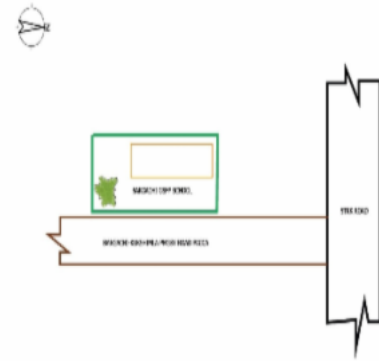

নির্বাচক নিবন্ধন আধিকারিকের স্বাক্ষর

Nazri Naksha

Google Map View

Polling Station Building Front View

Polling Station Front View

Cad View

Key MAP View

1	DMB2895027	নাম : রিঙ্কি বিবি স্বামীর নাম: সোলেমান সেখ বাড়ির নং : n0294 বয়স : 40 লিঙ্গ : মহিলা	ফটো উপলব্ধ	2	TFM1628098	নাম : রিঙ্কি বিবি স্বামীর নাম: রহিম দফাদার বাড়ির নং : n0359 বয়স : 35 লিঙ্গ : মহিলা	ফটো উপলব্ধ	3	TFM2036069	নাম : বাসনা বিবি স্বামীর নাম: মহিরুদ্দিন সেখ বাড়ির নং : n0365 বয়স : 32 লিঙ্গ : মহিলা	ফটো উপলব্ধ
4	TFM2036077	নাম : নাসিমা খাতুন পিতার নাম: ময়নুদ্দিন আনসারী বাড়ির নং : n0366 বয়স : 27 লিঙ্গ : মহিলা	ফটো উপলব্ধ	5	TFM2024966	নাম : আকাশ দাফাদার পিতার নাম: সুরাত দাফাদার বাড়ির নং : n0323 বয়স : 27 লিঙ্গ : পুরুষ	ফটো উপলব্ধ	6	HGD1460336	নাম : জারিনা বিবি স্বামীর নাম: ছামছদ্দি সেখ বাড়ির নং : n0414 বয়স : 68 লিঙ্গ : মহিলা	ফটো উপলব্ধ
7	TFM2438406	নাম : কুলসুম বিবি স্বামীর নাম: আকাশ দফাদার বাড়ির নং : N0323 বয়স : 28 লিঙ্গ : মহিলা	ফটো উপলব্ধ	8	TFM2082170	নাম : মোমিতা অধিকারী পিতার নাম: কানাই অধিকারী বাড়ির নং : 0236 বয়স : 26 লিঙ্গ : মহিলা	ফটো উপলব্ধ	9	WB/40/279/627253	নাম : কানাই অধিকারী পিতার নাম: হেমন্ত অধিকারী বাড়ির নং : n0236 বয়স : 60 লিঙ্গ : পুরুষ	ফটো উপলব্ধ
10	WB/40/279/627119	নাম : মীরা অধিকারী স্বামীর নাম: কানাই অধিকারী বাড়ির নং : n0236 বয়স : 54 লিঙ্গ : মহিলা	ফটো উপলব্ধ	11	TFM1391945	নাম : রাজেশ অধিকারী পিতার নাম: কানাই অধিকারী বাড়ির নং : n0236 বয়স : 33 লিঙ্গ : পুরুষ	ফটো উপলব্ধ	12	TFM2759710	নাম : নজু আনসারী পিতার নাম: ফকির আনসারী বাড়ির নং : n0068 বয়স : 70 লিঙ্গ : পুরুষ	ফটো উপলব্ধ
13	WB/40/279/627535	নাম : আয়েসাবিবি আনসারী স্বামীর নাম: নজু আনসারী বাড়ির নং : n0068 বয়স : 65 লিঙ্গ : মহিলা	ফটো উপলব্ধ	14	HGD1505874	নাম : সহিদুল্লা আনসারী পিতার নাম: নজু আনসারী বাড়ির নং : n0068 বয়স : 45 লিঙ্গ : পুরুষ	ফটো উপলব্ধ	15	TFM1099431	নাম : বাবন কুমার ঘোষ পিতার নাম: সনাতন ঘোষ বাড়ির নং : n0068 বয়স : 45 লিঙ্গ : পুরুষ	ফটো উপলব্ধ
16	TFM1497411	নাম : লক্ষী ঘোষ স্বামীর নাম: বাবন কুমার ঘোষ বাড়ির নং : n0068 বয়স : 41 লিঙ্গ : মহিলা	ফটো উপলব্ধ	17	TFM1390863	নাম : মহিদুল আনসারী মায়ের নাম: আয়েসা বেগম বাড়ির নং : n0068 বয়স : 37 লিঙ্গ : পুরুষ	ফটো উপলব্ধ	18	TFM2514024	নাম : বিউটি আনসারী স্বামীর নাম: সহিদুল্লা আনসারী বাড়ির নং : এন0068 বয়স : 25 লিঙ্গ : মহিলা	ফটো উপলব্ধ
19	TFM2167799	নাম : কুলছন বিবি স্বামীর নাম: মহিদুল আনসারী বাড়ির নং : এন0068 বয়স : 29 লিঙ্গ : মহিলা	ফটো উপলব্ধ	20	TFM2706471	নাম : সায়েন আনসারী পিতার নাম: মহিদুল আনসারী বাড়ির নং : এন0068 বয়স : 22 লিঙ্গ : পুরুষ	ফটো উপলব্ধ	21	TFM2167658	নাম : নিউটন কর্মকার পিতার নাম: নন্দ দুলাল কর্মকার বাড়ির নং : এন0193 বয়স : 25 লিঙ্গ : পুরুষ	ফটো উপলব্ধ
22	TFM2025278	নাম : মিতা কর্মকার স্বামীর নাম: গনেশ কর্মকার বাড়ির নং : n0354 বয়স : 28 লিঙ্গ : মহিলা	ফটো উপলব্ধ	23	TFM2024925	নাম : কেয়া কর্মকার পিতার নাম: নন্দ দুলাল কর্মকার বাড়ির নং : n0319 বয়স : 27 লিঙ্গ : মহিলা	ফটো উপলব্ধ	24	WB/40/279/627340	নাম : নন্দদুলাল কর্মকার পিতার নাম: নারায়ন চন্দ্র কর্মকার বাড়ির নং : n0193 বয়স : 52 লিঙ্গ : পুরুষ	ফটো উপলব্ধ
25	HGD2427466	নাম : কনিকা কর্মকার স্বামীর নাম: নন্দ দুলাল কর্মকার বাড়ির নং : n0193 বয়স : 42 লিঙ্গ : মহিলা	ফটো উপলব্ধ	26	WB/40/279/627485	নাম : রামকৃষ্ণ কর্মকার পিতার নাম: নারায়ন কর্মকার বাড়ির নং : n0194 বয়স : 66 লিঙ্গ : পুরুষ	ফটো উপলব্ধ	27	WB/40/279/627133	নাম : অনিতা কর্মকার স্বামীর নাম: রামকৃষ্ণ কর্মকার বাড়ির নং : n0194 বয়স : 56 লিঙ্গ : মহিলা	ফটো উপলব্ধ
28	HGD2427458	নাম : গনেশ কর্মকার পিতার নাম: রামকৃষ্ণ কর্মকার বাড়ির নং : n0194 বয়স : 44 লিঙ্গ : পুরুষ	ফটো উপলব্ধ	29	TFM0912097	নাম : রমেশ কর্মকার পিতার নাম: রামকৃষ্ণ কর্মকার বাড়ির নং : n0194 বয়স : 44 লিঙ্গ : পুরুষ	ফটো উপলব্ধ	30	TFM1391127	নাম : প্রভাতী কর্মকার স্বামীর নাম: রমেশ কর্মকার বাড়ির নং : n0194 বয়স : 35 লিঙ্গ : মহিলা	ফটো উপলব্ধ