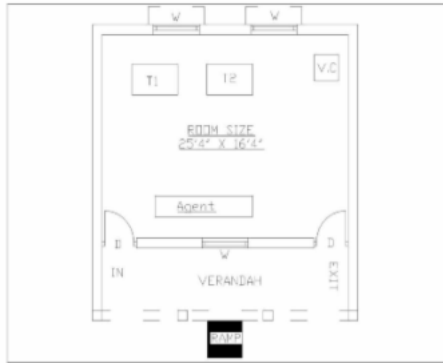

নির্বাচক নিবন্ধন আধিকারিকের স্বাক্ষর

Nazri Naksha

Google Map View

Polling Station Building Front View

Polling Station Front View

Cad View

Key MAP View

1	DMB2895027	নাম : রিঙ্কি বিবি স্বামীর নাম: সোলেমান সেখ বাড়ির নং : n0294 বয়স : 40 লিঙ্গ : মহিলা	ফটো উপলব্ধ	2	TFM1628098	নাম : রিঙ্কি বিবি স্বামীর নাম: রহিম দফাদার বাড়ির নং : n0359 বয়স : 35 লিঙ্গ : মহিলা	ফটো উপলব্ধ	3	TFM2036069	নাম : বাসনা বিবি স্বামীর নাম: মহিরুদ্দিন সেখ বাড়ির নং : n0365 বয়স : 32 লিঙ্গ : মহিলা	ফটো উপলব্ধ
4	TFM2036077	নাম : নাসিমা খাতুন পিতার নাম: ময়নুদ্দিন আনসারী বাড়ির নং : n0366 বয়স : 27 লিঙ্গ : মহিলা	ফটো উপলব্ধ	5	TFM2024966	নাম : আকাশ দাফাদার পিতার নাম: সুরাত দাফাদার বাড়ির নং : n0323 বয়স : 27 লিঙ্গ : পুরুষ	ফটো উপলব্ধ	6	HGD1460336	নাম : জারিনা বিবি স্বামীর নাম: ছামছদ্দি সেখ বাড়ির নং : n0414 বয়স : 68 লিঙ্গ : মহিলা	ফটো উপলব্ধ
7	TFM2438406	নাম : কুলসুম বিবি স্বামীর নাম: আকাশ দফাদার বাড়ির নং : N0323 বয়স : 28 লিঙ্গ : মহিলা	ফটো উপলব্ধ	8	TFM2082170	নাম : মোমিতা অধিকারী পিতার নাম: কানাই অধিকারী বাড়ির নং : 0236 বয়স : 26 লিঙ্গ : মহিলা	ফটো উপলব্ধ	9	WB/40/279/627253	নাম : কানাই অধিকারী পিতার নাম: হেমন্ত অধিকারী বাড়ির নং : n0236 বয়স : 60 লিঙ্গ : পুরুষ	ফটো উপলব্ধ
10	WB/40/279/627119	নাম : মীরা অধিকারী স্বামীর নাম: কানাই অধিকারী বাড়ির নং : n0236 বয়স : 54 লিঙ্গ : মহিলা	ফটো উপলব্ধ	11	TFM1391945	নাম : রাজেশ অধিকারী পিতার নাম: কানাই অধিকারী বাড়ির নং : n0236 বয়স : 33 লিঙ্গ : পুরুষ	ফটো উপলব্ধ	12	TFM2759710	নাম : নজু আনসারী পিতার নাম: ফকির আনসারী বাড়ির নং : n0068 বয়স : 70 লিঙ্গ : পুরুষ	ফটো উপলব্ধ
13	WB/40/279/627535	নাম : আয়েসাবিবি আনসারী স্বামীর নাম: নজু আনসারী বাড়ির নং : n0068 বয়স : 65 লিঙ্গ : মহিলা	ফটো উপলব্ধ	14	HGD1505874	নাম : সহিদুল্লা আনসারী পিতার নাম: নজু আনসারী বাড়ির নং : n0068 বয়স : 45 লিঙ্গ : পুরুষ	ফটো উপলব্ধ	15	TFM1099431	নাম : বাবন কুমার ঘোষ পিতার নাম: সনাতন ঘোষ বাড়ির নং : n0068 বয়স : 45 লিঙ্গ : পুরুষ	ফটো উপলব্ধ
16	TFM1497411	নাম : লক্ষী ঘোষ স্বামীর নাম: বাবন কুমার ঘোষ বাড়ির নং : n0068 বয়স : 41 লিঙ্গ : মহিলা	ফটো উপলব্ধ	17	TFM1390863	নাম : মহিদুল আনসারী মায়ের নাম: আয়েসা বেগম বাড়ির নং : n0068 বয়স : 37 লিঙ্গ : পুরুষ	ফটো উপলব্ধ	18	TFM2514024	নাম : বিউটি আনসারী স্বামীর নাম: সহিদুল্লা আনসারী বাড়ির নং : এন0068 বয়স : 25 লিঙ্গ : মহিলা	ফটো উপলব্ধ
19	TFM2167799	নাম : কুলছন বিবি স্বামীর নাম: মহিদুল আনসারী বাড়ির নং : এন0068 বয়স : 29 লিঙ্গ : মহিলা	ফটো উপলব্ধ	20	TFM2706471	নাম : সায়েন আনসারী পিতার নাম: মহিদুল আনসারী বাড়ির নং : এন0068 বয়স : 22 লিঙ্গ : পুরুষ	ফটো উপলব্ধ	21	TFM2167658	নাম : নিউটন কর্মকার পিতার নাম: নন্দ দুলাল কর্মকার বাড়ির নং : এন0193 বয়স : 25 লিঙ্গ : পুরুষ	ফটো উপলব্ধ
22	TFM2025278	নাম : মিতা কর্মকার স্বামীর নাম: গনেশ কর্মকার বাড়ির নং : n0354 বয়স : 28 লিঙ্গ : মহিলা	ফটো উপলব্ধ	23	TFM2024925	নাম : কেয়া কর্মকার পিতার নাম: নন্দ দুলাল কর্মকার বাড়ির নং : n0319 বয়স : 27 লিঙ্গ : মহিলা	ফটো উপলব্ধ	24	WB/40/279/627340	নাম : নন্দদুলাল কর্মকার পিতার নাম: নারায়ন চন্দ্র কর্মকার বাড়ির নং : n0193 বয়স : 52 লিঙ্গ : পুরুষ	ফটো উপলব্ধ
25	HGD2427466	নাম : কনিকা কর্মকার স্বামীর নাম: নন্দ দুলাল কর্মকার বাড়ির নং : n0193 বয়স : 42 লিঙ্গ : মহিলা	ফটো উপলব্ধ	26	WB/40/279/627485	নাম : রামকৃষ্ণ কর্মকার পিতার নাম: নারায়ন কর্মকার বাড়ির নং : n0194 বয়স : 66 লিঙ্গ : পুরুষ	ফটো উপলব্ধ	27	WB/40/279/627133	নাম : অনিতা কর্মকার স্বামীর নাম: রামকৃষ্ণ কর্মকার বাড়ির নং : n0194 বয়স : 56 লিঙ্গ : মহিলা	ফটো উপলব্ধ
28	HGD2427458	নাম : গনেশ কর্মকার পিতার নাম: রামকৃষ্ণ কর্মকার বাড়ির নং : n0194 বয়স : 44 লিঙ্গ : পুরুষ	ফটো উপলব্ধ	29	TFM0912097	নাম : রমেশ কর্মকার পিতার নাম: রামকৃষ্ণ কর্মকার বাড়ির নং : n0194 বয়স : 44 লিঙ্গ : পুরুষ	ফটো উপলব্ধ	30	TFM1391127	নাম : প্রভাতী কর্মকার স্বামীর নাম: রমেশ কর্মকার বাড়ির নং : n0194 বয়স : 35 লিঙ্গ : মহিলা	ফটো উপলব্ধ