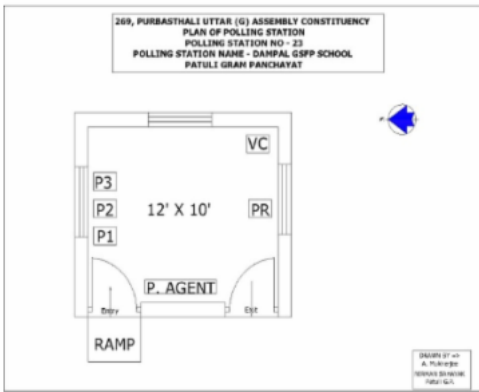

নির্বাচক নিবন্ধন আধিকারিকের স্বাক্ষর

Nazri Naksha

Google Map View

Polling Station Building Front View

Polling Station Front View

Cad View

Key MAP View

1 নাম : জাহানারা বিবি সেখ স্বামীর নাম: শাহিদুর রহমান বাড়ির নং : n0142 বয়স : 45 লিঙ্গ : মহিলা	HGD1376649 ফটো উপলব্ধ	2 নাম : বিলকিস বিবি স্বামীর নাম: আঃ সাত্তার মল্লিক বাড়ির নং : n0090 বয়স : 85 লিঙ্গ : মহিলা	WB/40/279/255457 ফটো উপলব্ধ	3 নাম : আসরাফ আলি মল্লিক পিতার নাম: আঃসাত্তার মল্লিক বাড়ির নং : n0090 বয়স : 50 লিঙ্গ : পুরুষ	WB/40/279/255449 ফটো উপলব্ধ
4 নাম : বাসির মল্লিক পিতার নাম: সাত্তার মল্লিক বাড়ির নং : n0090 বয়স : 48 লিঙ্গ : পুরুষ	HGD2003077 ফটো উপলব্ধ	5 নাম : বাদলী বিবি স্বামীর নাম: বাসির মল্লিক বাড়ির নং : n0090 বয়স : 43 লিঙ্গ : মহিলা	HGD2276715 ফটো উপলব্ধ	6 নাম : সহিনুর বিবি স্বামীর নাম: আসরাফ মল্লিক বাড়ির নং : n0090 বয়স : 47 লিঙ্গ : মহিলা	HGD1444611 ফটো উপলব্ধ
7 নাম : নাসির হোসেন মল্লিক পিতার নাম: ছাত্তার মল্লিক বাড়ির নং : n0090 বয়স : 37 লিঙ্গ : পুরুষ	TFM1256601 ফটো উপলব্ধ	8 নাম : রেয়াজুদ্দিন মল্লিক পিতার নাম: ছাত্তার মল্লিক বাড়ির নং : n0090 বয়স : 34 লিঙ্গ : পুরুষ	TFM1257914 ফটো উপলব্ধ	9 নাম : পিংকি খাতুন স্বামীর নাম: মহঃ হানিফ আলি সেখ বাড়ির নং : n0138 বয়স : 26 লিঙ্গ : মহিলা	TFM2102168 ফটো উপলব্ধ
10 নাম : মগিলা বিবি স্বামীর নাম: ইউসুফ আলি বাড়ির নং : n0343 বয়স : 56 লিঙ্গ : মহিলা	KWC1521582 ফটো উপলব্ধ	11 নাম : চায়না খাতুন স্বামীর নাম: সিরাজুল সেখ বাড়ির নং : n0274 বয়স : 28 লিঙ্গ : মহিলা	TFM1961606 ফটো উপলব্ধ	12 নাম : সাবিনা ইয়াসমিন খাতুন পিতার নাম: এয়াজউদ্দিন মল্লিক বাড়ির নং : n0301 বয়স : 33 লিঙ্গ : মহিলা	TFM1610252 ফটো উপলব্ধ
13 নাম : মিরাজুল সেখ পিতার নাম: জুফর আলি সেখ বাড়ির নং : n0280 বয়স : 28 লিঙ্গ : পুরুষ	TFM1961663 ফটো উপলব্ধ	14 নাম : রাবিয়া বিবি সেখ স্বামীর নাম: সেখ জাফর আলি বাড়ির নং : n0159 বয়স : 64 লিঙ্গ : মহিলা	TFM2323525 ফটো উপলব্ধ	15 নাম : সেখ জাফর আলি পিতার নাম: ইমাম আলি সেখ বাড়ির নং : n0159 বয়স : 73 লিঙ্গ : পুরুষ	TFM2323517 ফটো উপলব্ধ
16 নাম : রহমতুল্লাহ সেখ পিতার নাম: জাফর আলি সেখ বাড়ির নং : n0159 বয়স : 41 লিঙ্গ : পুরুষ	HGD2452225 ফটো উপলব্ধ	17 নাম : সোহরব হোসেন সেখ পিতার নাম: আফসার আলি সেখ বাড়ির নং : n0240 বয়স : 38 লিঙ্গ : পুরুষ	TFM1536226 ফটো উপলব্ধ	18 নাম : গিয়াসউদ্দিন সেখ পিতার নাম: আফসার আলি সেখ বাড়ির নং : n0240 বয়স : 30 লিঙ্গ : পুরুষ	TFM1536044 ফটো উপলব্ধ
19 নাম : বিউটি বিবি সেখ স্বামীর নাম: গিয়াসউদ্দিন সেখ বাড়ির নং : n0240 বয়স : 30 লিঙ্গ : মহিলা	TFM1780766 ফটো উপলব্ধ	20 নাম : আয়েসা বিবি সেখ স্বামীর নাম: মনোয়ার উদ্দিন সেখ বাড়ির নং : n0240 বয়স : 37 লিঙ্গ : মহিলা	TFM1434042 ফটো উপলব্ধ	21 নাম : আরবিয়া বিবি সেখ স্বামীর নাম: আফসার সেখ বাড়ির নং : n0240 বয়স : 60 লিঙ্গ : মহিলা	TFM2363307 ফটো উপলব্ধ
22 নাম : কোহিনুর বিবি সেখ স্বামীর নাম: সোহরব হোসেন সেখ বাড়ির নং : n0240 বয়স : 37 লিঙ্গ : মহিলা	TFM1781145 ফটো উপলব্ধ	23 নাম : মনোয়ারউদ্দিন সেখ পিতার নাম: অফসার আলি সেখ বাড়ির নং : n0240 বয়স : 44 লিঙ্গ : পুরুষ	HGD1393412 ফটো উপলব্ধ	24 নাম : আফসার আলি সেখ পিতার নাম: সরকাট সেখ বাড়ির নং : n0240 বয়স : 65 লিঙ্গ : পুরুষ	TFM2363315 ফটো উপলব্ধ
25 নাম : বদরুল ইসলাম খা পিতার নাম: জামির খা বাড়ির নং : n0031 বয়স : 29 লিঙ্গ : পুরুষ	TFM1939107 ফটো উপলব্ধ	26 নাম : সাবির আলি খাতুন পিতার নাম: নজরুল ইসলাম খান বাড়ির নং : n0032 বয়স : 22 লিঙ্গ : পুরুষ	TFM2543114 ফটো উপলব্ধ	27 নাম : খালিকুন বিবি স্বামীর নাম: ফিরোজ আলি খান বাড়ির নং : n0031 বয়স : 30 লিঙ্গ : মহিলা	TFM1939040 ফটো উপলব্ধ
28 নাম : আনহারা খাতুন স্বামীর নাম: নজরুল ইসলাম খান বাড়ির নং : n0031 বয়স : 27 লিঙ্গ : মহিলা	TFM2377950 ফটো উপলব্ধ	29 নাম : মাহিনুর বিবি স্বামীর নাম: নজরুল ইসলাম খান বাড়ির নং : n0032 বয়স : 38 লিঙ্গ : মহিলা	TFM1668235 ফটো উপলব্ধ	30 নাম : নজরুল ইসলাম খা পিতার নাম: জামির আলি খান বাড়ির নং : n0032 বয়স : 45 লিঙ্গ : পুরুষ	HGD2277358 ফটো উপলব্ধ