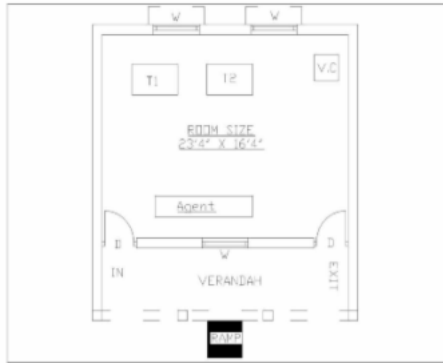

নির্বাচক নিবন্ধন আধিকারিকের স্বাক্ষর

Nazri Naksha

Google Map View

Polling Station Building Front View

Polling Station Front View

Cad View

Key MAP View

1 নাম : শ্যামাপ্রসাদ কুন্ডু পিতার নাম: বটকৃষ্ণ কুন্ডু বাড়ির নং : n0002 বয়স : 69 লিঙ্গ : পুরুষ	HGD1119213 ফটো উপলব্ধ	2 নাম : রামপ্রসাদ কুন্ডু পিতার নাম: বটকৃষ্ণ কুন্ডু বাড়ির নং : n0002 বয়স : 67 লিঙ্গ : পুরুষ	HGD1390871 ফটো উপলব্ধ	3 নাম : সম্রাট কুন্ডু পিতার নাম: শ্যামা প্রসাদ কুন্ডু বাড়ির নং : n0002 বয়স : 29 লিঙ্গ : পুরুষ	TFM1828300 ফটো উপলব্ধ
4 নাম : বন্দনা কুন্ডু স্বামীর নাম: নবকুমার কুন্ডু বাড়ির নং : n0003 বয়স : 60 লিঙ্গ : মহিলা	HGD1390848 ফটো উপলব্ধ	5 নাম : তৃপ্তিকনা কুন্ডু স্বামীর নাম: শ্যামাপ্রসাদ কুন্ডু বাড়ির নং : n0003 বয়স : 57 লিঙ্গ : মহিলা	WB/26/181/450653 ফটো উপলব্ধ	6 নাম : মদন কুন্ডু পিতার নাম: অনিল কুন্ডু বাড়ির নং : n0019 বয়স : 58 লিঙ্গ : পুরুষ	WB/40/279/603650 ফটো উপলব্ধ
7 নাম : লক্ষী কুন্ডু স্বামীর নাম: মদন কুন্ডু বাড়ির নং : n0019 বয়স : 45 লিঙ্গ : মহিলা	HGD2417731 ফটো উপলব্ধ	8 নাম : লোকনাথ কুণ্ডু পিতার নাম: হরিদাস কুণ্ডু বাড়ির নং : এন0019 বয়স : 21 লিঙ্গ : পুরুষ	TFM2740934 ফটো উপলব্ধ	9 নাম : বিশ্বনাথ কুন্ডু পিতার নাম: রাধামোহন কুন্ডু বাড়ির নং : n0020 বয়স : 92 লিঙ্গ : পুরুষ	HGD1068626 ফটো উপলব্ধ
10 নাম : জয়ন্ত কুন্ডু পিতার নাম: বিশ্বনাথ কুন্ডু বাড়ির নং : n0020 বয়স : 61 লিঙ্গ : পুরুষ	HGD1068634 ফটো উপলব্ধ	11 নাম : রুপা কুন্ডু স্বামীর নাম: জয়ন্ত কুণ্ডু বাড়ির নং : n0020 বয়স : 44 লিঙ্গ : মহিলা	TFM1099753 ফটো উপলব্ধ	12 নাম : বুলা কুন্ডু স্বামীর নাম: শৈলেন কুন্ডু বাড়ির নং : n0023 বয়স : 72 লিঙ্গ : মহিলা	HGD1390228 ফটো উপলব্ধ
13 নাম : ধনঞ্জয় কুন্ডু পিতার নাম: বৈদ্যনাথ কুন্ডু বাড়ির নং : n0023 বয়স : 79 লিঙ্গ : পুরুষ	HGD1389998 ফটো উপলব্ধ	14 নাম : শান্তি কুন্ডু স্বামীর নাম: ধনঞ্জয় কুন্ডু বাড়ির নং : n0023 বয়স : 67 লিঙ্গ : মহিলা	HGD1390087 ফটো উপলব্ধ	15 নাম : কাজল ঘোষ স্বামীর নাম: তাপস ঘোষ বাড়ির নং : n0023 বয়স : 54 লিঙ্গ : মহিলা	HGD2604890 ফটো উপলব্ধ
16 নাম : কুমারী সাধনা কুন্ডু পিতার নাম: ধনঞ্জয় কুন্ডু বাড়ির নং : n0023 বয়স : 37 লিঙ্গ : মহিলা	HGD2730364 ফটো উপলব্ধ	17 নাম : রেখারানী কুন্ডু স্বামীর নাম: রামপ্রসাদ কুন্ডু বাড়ির নং : n0197 বয়স : 50 লিঙ্গ : মহিলা	WB/40/279/600388 ফটো উপলব্ধ	18 নাম : চিরঞ্জিত কুন্ডু পিতার নাম: শৈলেন কুন্ডু বাড়ির নং : n0023 বয়স : 28 লিঙ্গ : পুরুষ	TFM1926492 ফটো উপলব্ধ
19 নাম : অনুপম কুন্ডু পিতার নাম: শঙ্কর কুন্ডু বাড়ির নং : n0219 বয়স : 27 লিঙ্গ : পুরুষ	TFM2025989 ফটো উপলব্ধ	20 নাম : সম্পা দে স্বামীর নাম: উদয় চাঁদ দে বাড়ির নং : এল0020 বয়স : 40 লিঙ্গ : মহিলা	HGD2482966 ফটো উপলব্ধ	21 নাম : মেহা কুন্ডু পিতার নাম: জয়ন্ত কুন্ডু বাড়ির নং : এন0020 বয়স : 20 লিঙ্গ : মহিলা	TFM2736197 ফটো উপলব্ধ
22 নাম : সম্পতিকা কুণ্ডু পিতার নাম: রামপ্রসাদ কুণ্ডু বাড়ির নং : শ্যামসুন্দর তলা বয়স : 21 লিঙ্গ : মহিলা	TFM2630325 ফটো উপলব্ধ	23 নাম : আয়েসা বিবি স্বামীর নাম: আবু তাহের খাঁ বাড়ির নং : এন0184 বয়স : 27 লিঙ্গ : মহিলা	TFM2535003 ফটো উপলব্ধ	24 নাম : মেনকা খাতুন পিতার নাম: ইনলাল খাঁ বাড়ির নং : N0185 বয়স : 24 লিঙ্গ : মহিলা	TFM2437325 ফটো উপলব্ধ
25 নাম : ভারতীরানী খাঁ স্বামীর নাম: শ্বেতকুমার খাঁ বাড়ির নং : n0057 বয়স : 74 লিঙ্গ : মহিলা	HGD1390293 ফটো উপলব্ধ	26 নাম : প্রবীর দাস পিতার নাম: শম্ভু দাস বাড়ির নং : n0057 বয়স : 38 লিঙ্গ : পুরুষ	TFM1393016 ফটো উপলব্ধ	27 নাম : সায়রা খাঁ স্বামীর নাম: আফজেল খাঁ বাড়ির নং : n0182 বয়স : 64 লিঙ্গ : মহিলা	HGD1068675 ফটো উপলব্ধ
28 নাম : হামিদ খাঁ পিতার নাম: আফজেল খাঁ বাড়ির নং : n0182 বয়স : 38 লিঙ্গ : পুরুষ	TFM1393024 ফটো উপলব্ধ	29 নাম : হালিমা বিবি খান স্বামীর নাম: হামিদ খান বাড়ির নং : n0182 বয়স : 31 লিঙ্গ : মহিলা	TFM1744234 ফটো উপলব্ধ	30 নাম : আবদিন খাঁ পিতার নাম: পাতাই খাঁ বাড়ির নং : n0183 বয়স : 69 লিঙ্গ : পুরুষ	WB/40/279/603674 ফটো উপলব্ধ