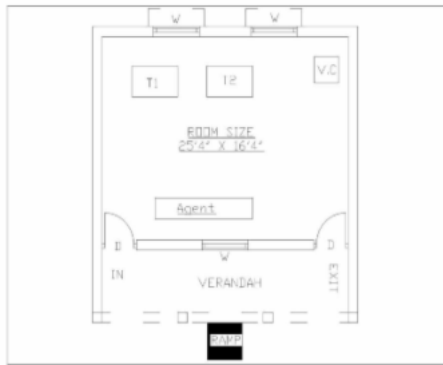

নির্বাচক নিবন্ধন আধিকারিকের স্বাক্ষর

Nazri Naksha

Google Map View

Polling Station Building Front View

Polling Station Front View

Cad View

Key MAP View

1 নাম : ভূপতি কুন্ডু পিতার নাম: শ্যামসুন্দর কুন্ডু বাড়ির নং : n0062 বয়স : 47 লিঙ্গ : পুরুষ	HGD1389386 ফটো উপলব্ধ	2 নাম : তপু কুন্ডু স্বামীর নাম: ভূপতি কুন্ডু বাড়ির নং : n0062 বয়স : 45 লিঙ্গ : মহিলা	HGD1512458 ফটো উপলব্ধ	3 নাম : লালু কুন্ডু পিতার নাম: ভূপতি কুন্ডু বাড়ির নং : n0252 বয়স : 28 লিঙ্গ : পুরুষ	TFM2026805 ফটো উপলব্ধ
4 নাম : সদানন্দ ঘোষ পিতার নাম: ভূপতি ঘোষ বাড়ির নং : n0034 বয়স : 71 লিঙ্গ : পুরুষ	HGD0957167 ফটো উপলব্ধ	5 নাম : নিলীমা ঘোষ স্বামীর নাম: সদানন্দ ঘোষ বাড়ির নং : n0034 বয়স : 66 লিঙ্গ : মহিলা	HGD0957175 ফটো উপলব্ধ	6 নাম : দিপঙ্কর ঘোষ পিতার নাম: সদানন্দ ঘোষ বাড়ির নং : n0034 বয়স : 46 লিঙ্গ : পুরুষ	HGD1389428 ফটো উপলব্ধ
7 নাম : খুকুমনি ঘোষ স্বামীর নাম: দীপঙ্কর ঘোষ বাড়ির নং : n0034 বয়স : 37 লিঙ্গ : মহিলা	TFM1395011 ফটো উপলব্ধ	8 নাম : সুন্দরী ঘোষ স্বামীর নাম: রঞ্জিত ঘোষ বাড়ির নং : n0037 বয়স : 59 লিঙ্গ : মহিলা	HGD2395283 ফটো উপলব্ধ	9 নাম : গৌতম ঘোষ পিতার নাম: রঞ্জিত ঘোষ বাড়ির নং : n0037 বয়স : 42 লিঙ্গ : পুরুষ	HGD2395291 ফটো উপলব্ধ
10 নাম : বাসুদেব ঘোষ পিতার নাম: সুধীর ঘোষ বাড়ির নং : n0038 বয়স : 54 লিঙ্গ : পুরুষ	HGD0956862 ফটো উপলব্ধ	11 নাম : লক্ষ্মী ঘোষ স্বামীর নাম: বাসুদেব ঘোষ বাড়ির নং : n0038 বয়স : 50 লিঙ্গ : মহিলা	HGD0956870 ফটো উপলব্ধ	12 নাম : পার্থ ঘোষ পিতার নাম: সাগর ঘোষ বাড়ির নং : n0039 বয়স : 48 লিঙ্গ : পুরুষ	HGD0957118 ফটো উপলব্ধ
13 নাম : লক্ষ্মী ঘোষ স্বামীর নাম: নকুল ঘোষ বাড়ির নং : n0011 বয়স : 79 লিঙ্গ : মহিলা	HGD2395200 ফটো উপলব্ধ	14 নাম : রতন ঘোষ পিতার নাম: নকুল ঘোষ বাড়ির নং : n0011 বয়স : 43 লিঙ্গ : পুরুষ	HGD1512680 ফটো উপলব্ধ	15 নাম : লতিকা ঘোষ স্বামীর নাম: রতন ঘোষ বাড়ির নং : n0011 বয়স : 35 লিঙ্গ : মহিলা	TFM1394931 ফটো উপলব্ধ
16 নাম : উত্তম ঘোষ পিতার নাম: রঘুনাথ ঘোষ বাড়ির নং : n0013 বয়স : 62 লিঙ্গ : পুরুষ	HGD1512912 ফটো উপলব্ধ	17 নাম : রবীন্দ্রনাথ ঘোষ পিতার নাম: রঘুনাথ ঘোষ বাড়ির নং : n0013 বয়স : 58 লিঙ্গ : পুরুষ	HGD0956805 ফটো উপলব্ধ	18 নাম : মিনতি ঘোষ স্বামীর নাম: রবীন্দ্রনাথ ঘোষ বাড়ির নং : n0013 বয়স : 55 লিঙ্গ : মহিলা	HGD0956813 ফটো উপলব্ধ
19 নাম : পরেশ ঘোষ পিতার নাম: রঘুনাথ ঘোষ বাড়ির নং : n0013 বয়স : 49 লিঙ্গ : পুরুষ	HGD1512433 ফটো উপলব্ধ	20 নাম : পূর্ণিমা ঘোষ স্বামীর নাম: উত্তম কুমার ঘোষ বাড়ির নং : n0013 বয়স : 55 লিঙ্গ : মহিলা	HGD0956821 ফটো উপলব্ধ	21 নাম : প্রতিমা ঘোষ স্বামীর নাম: পরেশ ঘোষ বাড়ির নং : n0013 বয়স : 36 লিঙ্গ : মহিলা	TFM1394949 ফটো উপলব্ধ
22 নাম : শক্তনাথ ঘোষ পিতার নাম: গোপাল ঘোষ বাড়ির নং : n0014 বয়স : 66 লিঙ্গ : পুরুষ	HGD1513225 ফটো উপলব্ধ	23 নাম : কম্পনা ঘোষ স্বামীর নাম: শক্তনাথ ঘোষ বাড়ির নং : n0014 বয়স : 62 লিঙ্গ : মহিলা	HGD0957001 ফটো উপলব্ধ	24 নাম : সঞ্জিত ঘোষ পিতার নাম: শক্তনাথ ঘোষ বাড়ির নং : n0014 বয়স : 48 লিঙ্গ : পুরুষ	HGD1512482 ফটো উপলব্ধ
25 নাম : সুজিত ঘোষ পিতার নাম: শক্ত নাথ ঘোষ বাড়ির নং : n0014 বয়স : 48 লিঙ্গ : পুরুষ	HGD1512631 ফটো উপলব্ধ	26 নাম : মুনমুন ঘোষ (পাল) স্বামীর নাম: সুজিত ঘোষ বাড়ির নং : n0014 বয়স : 34 লিঙ্গ : মহিলা	TFM1498914 ফটো উপলব্ধ	27 নাম : তনিমা ঘোষ স্বামীর নাম: সঞ্জিত ঘোষ বাড়ির নং : n0014 বয়স : 42 লিঙ্গ : মহিলা	HGD2610855 ফটো উপলব্ধ
28 নাম : সুবল ঘোষ পিতার নাম: গোপাল ঘোষ বাড়ির নং : n0015 বয়স : 58 লিঙ্গ : পুরুষ	HGD1389204 ফটো উপলব্ধ	29 নাম : অসীমা ঘোষ স্বামীর নাম: সুবল ঘোষ বাড়ির নং : n0015 বয়স : 54 লিঙ্গ : মহিলা	HGD0957027 ফটো উপলব্ধ	30 নাম : স্বপন কুমার ঘোষ পিতার নাম: সুবল ঘোষ বাড়ির নং : n0015 বয়স : 40 লিঙ্গ : পুরুষ	HGD2395267 ফটো উপলব্ধ