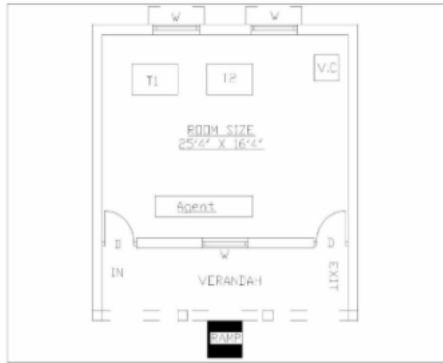

নির্বাচক নিবন্ধন আধিকারিকের স্বাক্ষর

Nazri Naksha

Google Map View

Polling Station Building Front View

Polling Station Front View

Cad View

Key MAP View

1 নাম : গৌরাজ গোস্বামী পিতার নাম: গৌরগোপাল গোস্বামী বাড়ির নং : n0011 বয়স : 73 লিঙ্গ : পুরুষ ফটো উপলব্ধ	WB/40/279/540552	2 নাম : নমিতা গোস্বামী স্বামীর নাম: গৌরাজ গোস্বামী বাড়ির নং : n0011 বয়স : 62 লিঙ্গ : মহিলা ফটো উপলব্ধ	WB/40/279/540725	3 নাম : গুণিনাথ গোস্বামী পিতার নাম: গৌরাজ গোস্বামী বাড়ির নং : n0011 বয়স : 45 লিঙ্গ : পুরুষ ফটো উপলব্ধ	HGD1388867
4 নাম : পিংকু গোস্বামী স্বামীর নাম: গুণিনাথ গোস্বামী বাড়ির নং : n0011 বয়স : 38 লিঙ্গ : মহিলা ফটো উপলব্ধ	TFM0927459	5 নাম : সৌমিত্র গোস্বামী পিতার নাম: গৌরাজ গোস্বামী বাড়ির নং : n0011 বয়স : 40 লিঙ্গ : পুরুষ ফটো উপলব্ধ	HGD2662211	6 নাম : মনিকা গোস্বামী স্বামীর নাম: সৌমিত্র গোস্বামী বাড়ির নং : n0011 বয়স : 36 লিঙ্গ : মহিলা ফটো উপলব্ধ	TFM0927467
7 নাম : রূপালী গোস্বামী স্বামীর নাম: সঞ্জয় গোস্বামী বাড়ির নং : এন0011 বয়স : 24 লিঙ্গ : মহিলা ফটো উপলব্ধ	TFM2534071	8 নাম : নমিতা ঘোষ স্বামীর নাম: গুণ্ড ঘোষ বাড়ির নং : n0205 বয়স : 40 লিঙ্গ : মহিলা ফটো উপলব্ধ	TLK1016146	9 নাম : মুনমুন ঘোষ স্বামীর নাম: স্বরূপ ঘোষ বাড়ির নং : n0144 বয়স : 42 লিঙ্গ : মহিলা ফটো উপলব্ধ	HGD2590081
10 নাম : স্বরূপ ঘোষ পিতার নাম: আনন্দ ঘোষ বাড়ির নং : n0143 বয়স : 49 লিঙ্গ : পুরুষ ফটো উপলব্ধ	TFM2201317	11 নাম : ঈশিতা ঘোষ পিতার নাম: স্বরূপ ঘোষ বাড়ির নং : এন0 143 বয়স : 20 লিঙ্গ : মহিলা ফটো উপলব্ধ	TFM2744928	12 নাম : গুণ্ড ঘোষ পিতার নাম: কৃষ্ণচন্দ্র ঘোষ বাড়ির নং : n0204 বয়স : 41 লিঙ্গ : পুরুষ ফটো উপলব্ধ	JNR3208790
13 নাম : মঞ্জু চৌধুরী স্বামীর নাম: বিদ্যুতবরন চৌধুরী বাড়ির নং : n0021 বয়স : 70 লিঙ্গ : মহিলা ফটো উপলব্ধ	WB/40/279/540095	14 নাম : শান্তিলতা জ্বর স্বামীর নাম: অভিমান্য জ্বর বাড়ির নং : n0024 বয়স : 65 লিঙ্গ : মহিলা ফটো উপলব্ধ	WB/40/279/540166	15 নাম : সুশান্ত জ্বর পিতার নাম: অভিমান্য জ্বর বাড়ির নং : n0024 বয়স : 46 লিঙ্গ : পুরুষ ফটো উপলব্ধ	HGD1388453
16 নাম : শ্যামলী জ্বর স্বামীর নাম: সুশান্ত জ্বর বাড়ির নং : n0024 বয়স : 46 লিঙ্গ : মহিলা ফটো উপলব্ধ	HGD1388396	17 নাম : গোবিন্দ জ্বর পিতার নাম: গুরুপদ জ্বর বাড়ির নং : n0025 বয়স : 55 লিঙ্গ : পুরুষ ফটো উপলব্ধ	WB/40/279/540244	18 নাম : অলোকা জ্বর স্বামীর নাম: গোবিন্দ জ্বর বাড়ির নং : n0025 বয়স : 50 লিঙ্গ : মহিলা ফটো উপলব্ধ	WB/40/279/540588
19 নাম : বাপ্পা জ্বর পিতার নাম: গোবিন্দ জ্বর বাড়ির নং : n0025 বয়স : 31 লিঙ্গ : পুরুষ ফটো উপলব্ধ	TFM1745017	20 নাম : দেবু জ্বর পিতার নাম: গোবিন্দ জ্বর বাড়ির নং : n0025 বয়স : 29 লিঙ্গ : পুরুষ ফটো উপলব্ধ	TFM1828698	21 নাম : লক্ষ্মন জ্বর পিতার নাম: গুরুপদ জ্বর বাড়ির নং : n0025 বয়স : 43 লিঙ্গ : পুরুষ ফটো উপলব্ধ	HGD2610780
22 নাম : চায়না জ্বর স্বামীর নাম: লক্ষ্মন জ্বর বাড়ির নং : n0025 বয়স : 39 লিঙ্গ : মহিলা ফটো উপলব্ধ	TFM1499037	23 নাম : রামচন্দ্র জ্বর মায়ের নাম: অঞ্জলী জ্বর বাড়ির নং : n0025 বয়স : 37 লিঙ্গ : পুরুষ ফটো উপলব্ধ	HGD2724128	24 নাম : শান্তনা জ্বর স্বামীর নাম: রামচন্দ্র জ্বর বাড়ির নং : n0025 বয়স : 37 লিঙ্গ : মহিলা ফটো উপলব্ধ	TFM1499029
25 নাম : ভরত জ্বর মায়ের নাম: অঞ্জলী জ্বর বাড়ির নং : n0025 বয়স : 37 লিঙ্গ : পুরুষ ফটো উপলব্ধ	TFM1395490	26 নাম : পুষ্প জ্বর স্বামীর নাম: বলরাম জ্বর বাড়ির নং : n0026 বয়স : 55 লিঙ্গ : মহিলা ফটো উপলব্ধ	WB/40/279/540122	27 নাম : বিনয় কুমার জ্বর পিতার নাম: বলরাম জ্বর বাড়ির নং : n0026 বয়স : 37 লিঙ্গ : পুরুষ ফটো উপলব্ধ	TFM1499045
28 নাম : প্রবীর জ্বর পিতার নাম: নিলপদ জ্বর বাড়ির নং : n0027 বয়স : 48 লিঙ্গ : পুরুষ ফটো উপলব্ধ	HGD2106060	29 নাম : রাখি জ্বর স্বামীর নাম: প্রবীর জ্বর বাড়ির নং : n0027 বয়স : 45 লিঙ্গ : মহিলা ফটো উপলব্ধ	HGD2106078	30 নাম : শান্তনা জ্বর স্বামীর নাম: উত্তম জ্বর বাড়ির নং : n0027 বয়স : 48 লিঙ্গ : মহিলা ফটো উপলব্ধ	WB/40/279/540553