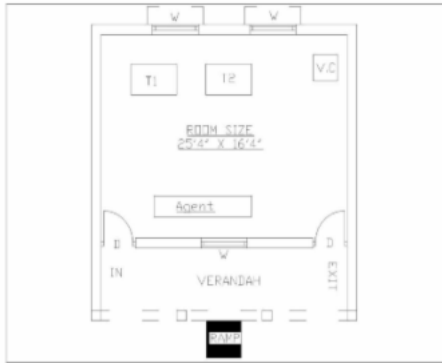

নির্বাচক নিবন্ধন আধিকারিকের স্বাক্ষর

Nazri Naksha

Google Map View

Polling Station Building Front View

Polling Station Front View

Cad View

Key MAP View

1 নাম : দেবশ্রী তালুকদার স্বামীর নাম: সৌমিত্র তালুকদার বাড়ির নং : n0282 বয়স : 33 লিঙ্গ : মহিলা	TFM1402353 ফটো উপলব্ধ	2 নাম : জ্যোৎস্না সরকার স্বামীর নাম: তারিনি সরকার বাড়ির নং : n0055 বয়স : 80 লিঙ্গ : মহিলা	TFM2319929 ফটো উপলব্ধ	3 নাম : প্রহ্লাদ সরকার পিতার নাম: তারিনি সরকার বাড়ির নং : n0055 বয়স : 40 লিঙ্গ : পুরুষ	HGD2724078 ফটো উপলব্ধ
4 নাম : হেমন্ত ওরাও পিতার নাম: সঞ্জু ওরাও বাড়ির নং : n0270 বয়স : 65 লিঙ্গ : পুরুষ	HGD1314186 ফটো উপলব্ধ	5 নাম : মদন ওরাও পিতার নাম: হেমন্ত ওরাও বাড়ির নং : n0271 বয়স : 34 লিঙ্গ : পুরুষ	TFM1398288 ফটো উপলব্ধ	6 নাম : রাজবতী ওরাও স্বামীর নাম: মদন ওরাও বাড়ির নং : 0271 বয়স : 26 লিঙ্গ : মহিলা	TFM2083566 ফটো উপলব্ধ
7 নাম : কানাইলাল কর পিতার নাম: ইন্দ্রধন কর বাড়ির নং : n0240 বয়স : 65 লিঙ্গ : পুরুষ	HGD2476471 ফটো উপলব্ধ	8 নাম : শেফালী কর স্বামীর নাম: কানাইলাল কর বাড়ির নং : n0240 বয়স : 62 লিঙ্গ : মহিলা	HGD2476463 ফটো উপলব্ধ	9 নাম : কৌশিক কর পিতার নাম: কানাই কর বাড়ির নং : n0240 বয়স : 42 লিঙ্গ : পুরুষ	TFM1419753 ফটো উপলব্ধ
10 নাম : চম্পা দাস কর স্বামীর নাম: কৌশিক কর বাড়ির নং : N0240 বয়স : 30 লিঙ্গ : মহিলা	TFM2435881 ফটো উপলব্ধ	11 নাম : রবীন্দ্র কর্মকার পিতার নাম: শেখর কর্মকার বাড়ির নং : n0011 বয়স : 38 লিঙ্গ : পুরুষ	HGD2661908 ফটো উপলব্ধ	12 নাম : অরুণা গোস্বামী স্বামীর নাম: জীতেন্দ্র গোস্বামী বাড়ির নং : n0030 বয়স : 86 লিঙ্গ : মহিলা	HGD1508050 ফটো উপলব্ধ
13 নাম : মিনতী দাস স্বামীর নাম: দিলীপ দাস বাড়ির নং : এন0030 বয়স : 42 লিঙ্গ : মহিলা	TFM1835065 ফটো উপলব্ধ	14 নাম : বিজন ঘোষ পিতার নাম: গৌতম ঘোষ বাড়ির নং : এন0254 বয়স : 25 লিঙ্গ : পুরুষ	TFM2170488 ফটো উপলব্ধ	15 নাম : মাখমী ঘোষ স্বামীর নাম: গৌতম ঘোষ বাড়ির নং : n0253 বয়স : 42 লিঙ্গ : মহিলা	HGD2723682 ফটো উপলব্ধ
16 নাম : গৌতম ঘোষ পিতার নাম: দয়াল ঘোষ বাড়ির নং : n0254 বয়স : 55 লিঙ্গ : পুরুষ	HGD2734754 ফটো উপলব্ধ	17 নাম : সুপ্রিয়া চক্রবর্তী পিতার নাম: অরুণ কুমার চক্রবর্তী বাড়ির নং : n0072 বয়স : 32 লিঙ্গ : মহিলা	TFM1634328 ফটো উপলব্ধ	18 নাম : কৃষ্ণধন চক্রবর্তী পিতার নাম: অতুল চক্রবর্তী বাড়ির নং : n0073 বয়স : 57 লিঙ্গ : পুরুষ	TFM0934679 ফটো উপলব্ধ
19 নাম : সুজাতা চক্রবর্তী স্বামীর নাম: কৃষ্ণধন চক্রবর্তী বাড়ির নং : n0073 বয়স : 45 লিঙ্গ : মহিলা	HGD0944249 ফটো উপলব্ধ	20 নাম : হীরেন চক্রবর্তী পিতার নাম: হরিমোহন চক্রবর্তী বাড়ির নং : n0073 বয়স : 46 লিঙ্গ : পুরুষ	HGD1314178 ফটো উপলব্ধ	21 নাম : অরুণ কুমার চক্রবর্তী পিতার নাম: অতুল চক্রবর্তী বাড়ির নং : n0072 বয়স : 70 লিঙ্গ : পুরুষ	HGD1314640 ফটো উপলব্ধ
22 নাম : মন্দিরা চক্রবর্তী স্বামীর নাম: হীরেন চক্রবর্তী বাড়ির নং : n0073 বয়স : 34 লিঙ্গ : মহিলা	TFM1745561 ফটো উপলব্ধ	23 নাম : জ্যোত্স্না চক্রবর্তী স্বামীর নাম: অরুণ কুমার চক্রবর্তী বাড়ির নং : n0072 বয়স : 65 লিঙ্গ : মহিলা	HGD1314632 ফটো উপলব্ধ	24 নাম : সুস্মিতা চক্রবর্তী পিতার নাম: অরুণ কুমার চক্রবর্তী বাড়ির নং : 0072 বয়স : 27 লিঙ্গ : মহিলা	TFM2083442 ফটো উপলব্ধ
25 নাম : কৃষ্ণা চক্রবর্তী পিতার নাম: কৃষ্ণধন চক্রবর্তী বাড়ির নং : এন0073 বয়স : 22 লিঙ্গ : পুরুষ	TFM2533107 ফটো উপলব্ধ	26 নাম : ছবি রায় স্বামীর নাম: নারায়ণ চন্দ্র রায় বাড়ির নং : n0103 বয়স : 62 লিঙ্গ : মহিলা	TFM2202083 ফটো উপলব্ধ	27 নাম : উজ্জ্বল রায় পিতার নাম: নারায়ণ চন্দ্র রায় বাড়ির নং : n0103 বয়স : 39 লিঙ্গ : পুরুষ	TFM1397033 ফটো উপলব্ধ
28 নাম : নারায়ণ চন্দ্র রায় পিতার নাম: প্রমোদ রঞ্জন রায় বাড়ির নং : n0103 বয়স : 67 লিঙ্গ : পুরুষ	TFM2202075 ফটো উপলব্ধ	29 নাম : শান্তিরানী চৌধুরী স্বামীর নাম: বাবুল চৌধুরী বাড়ির নং : n0048 বয়স : 46 লিঙ্গ : মহিলা	HGD1314871 ফটো উপলব্ধ	30 নাম : সুলেখা চৌধুরী স্বামীর নাম: রনজিৎ চৌধুরী বাড়ির নং : n0039 বয়স : 46 লিঙ্গ : মহিলা	HGD1313931 ফটো উপলব্ধ