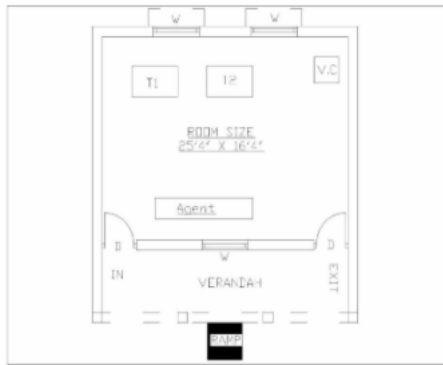

নির্বাচক নিবন্ধন আধিকারিকের স্বাক্ষর

Nazri Naksha

Google Map View

Polling Station Building Front View

Polling Station Front View

Cad View

Key MAP View

1 নাম : মায়াদাস স্বামীর নাম: বেনুলাল দাস বাড়ির নং : n0128 বয়স : 54 লিঙ্গ : মহিলা ফটো উপলব্ধ	WB/40/279/549197	2 নাম : বাপী দাস পিতার নাম: বেনুলাল দাস বাড়ির নং : n0128 বয়স : 27 লিঙ্গ : পুরুষ ফটো উপলব্ধ	TFM1397819	3 নাম : শিবানী দাস পিতার নাম: উপেন্দ্রকুমার দাস বাড়ির নং : n0128 বয়স : 50 লিঙ্গ : মহিলা ফটো উপলব্ধ	WB/40/279/549130
4 নাম : বলা দাস স্বামীর নাম: দেবুচন্দ্র দাস বাড়ির নং : n0128 বয়স : 52 লিঙ্গ : মহিলা ফটো উপলব্ধ	WB/40/279/549146	5 নাম : সনজিৎ দাস পিতার নাম: বাবুল দাস বাড়ির নং : n0128 বয়স : 30 লিঙ্গ : পুরুষ ফটো উপলব্ধ	TFM1829779	6 নাম : মৌসুমী স্বামীর নাম: কেশব দাস বাড়ির নং : N0135 বয়স : 35 লিঙ্গ : মহিলা ফটো উপলব্ধ	TFM2083798
7 নাম : সাথী দাস স্বামীর নাম: বাপী দাস বাড়ির নং : এন0128 বয়স : 28 লিঙ্গ : মহিলা ফটো উপলব্ধ	TFM2171254	8 নাম : দেবু চন্দ্র দাস পিতার নাম: উপেন্দ্র কুমার দাস বাড়ির নং : n0128 বয়স : 60 লিঙ্গ : পুরুষ ফটো উপলব্ধ	TFM2258085	9 নাম : বেনুলাল দাস পিতার নাম: উপেন্দ্রকুমার দাস বাড়ির নং : n0128 বয়স : 63 লিঙ্গ : পুরুষ ফটো উপলব্ধ	TFM2527547
10 নাম : পূর্ণিমা দাস পিতার নাম: অনিল দাস বাড়ির নং : n0128 বয়স : 33 লিঙ্গ : মহিলা ফটো উপলব্ধ	SVF8194623	11 নাম : অনিল দাস পিতার নাম: নগিন্দাস বাড়ির নং : n0128 বয়স : 70 লিঙ্গ : পুরুষ ফটো উপলব্ধ	SVF7592561	12 নাম : তনুশ্রী ভৌমিক (দাস) স্বামীর নাম: সোমনাথ (দাস) বাড়ির নং : n0189 বয়স : 40 লিঙ্গ : মহিলা ফটো উপলব্ধ	HGD2391985
13 নাম : সঞ্জিত কর্মকার পিতার নাম: সত্যজিৎ কর্মকার বাড়ির নং : n0255 বয়স : 34 লিঙ্গ : পুরুষ ফটো উপলব্ধ	TFM2115335	14 নাম : মনিকা গড়াই পিতার নাম: নার্টু গড়াই বাড়ির নং : এন0037 বয়স : 25 লিঙ্গ : মহিলা ফটো উপলব্ধ	TFM2171569	15 নাম : স্বপন গড়াই পিতার নাম: মধুসূদন গড়াই বাড়ির নং : n0037 বয়স : 29 লিঙ্গ : পুরুষ ফটো উপলব্ধ	TFM1928233
16 নাম : সবিতা গড়াই স্বামীর নাম: মহাদেব গড়াই বাড়ির নং : n0036 বয়স : 84 লিঙ্গ : মহিলা ফটো উপলব্ধ	TFM2258739	17 নাম : হারু গড়াই পিতার নাম: মহাদেব গড়াই বাড়ির নং : n0036 বয়স : 52 লিঙ্গ : পুরুষ ফটো উপলব্ধ	TFM2258523	18 নাম : মাধবী গড়াই স্বামীর নাম: হারু গড়াই বাড়ির নং : n0036 বয়স : 45 লিঙ্গ : মহিলা ফটো উপলব্ধ	HGD1509108
19 নাম : দীপক গরাই পিতার নাম: মহাদেব গরাই বাড়ির নং : n0036 বয়স : 41 লিঙ্গ : পুরুষ ফটো উপলব্ধ	HGD2663599	20 নাম : নিলিমা গড়াই স্বামীর নাম: দীপক গড়াই বাড়ির নং : n0036 বয়স : 39 লিঙ্গ : মহিলা ফটো উপলব্ধ	KGX2938363	21 নাম : গোপাল গড়াই পিতার নাম: সাধন গড়াই বাড়ির নং : n0037 বয়স : 68 লিঙ্গ : পুরুষ ফটো উপলব্ধ	WB/40/279/549363
22 নাম : লক্ষ্মী গড়াই স্বামীর নাম: গোপাল গড়াই বাড়ির নং : n0037 বয়স : 56 লিঙ্গ : মহিলা ফটো উপলব্ধ	WB/40/279/549739	23 নাম : রাজু গড়াই পিতার নাম: গোপাল গড়াই বাড়ির নং : n0037 বয়স : 37 লিঙ্গ : পুরুষ ফটো উপলব্ধ	HGD2725042	24 নাম : মধুসূদন গড়াই পিতার নাম: সাধন গড়াই বাড়ির নং : n0037 বয়স : 64 লিঙ্গ : পুরুষ ফটো উপলব্ধ	WB/40/279/549732
25 নাম : নূপুর গড়াই স্বামীর নাম: মধুসূদন গড়াই বাড়ির নং : n0037 বয়স : 50 লিঙ্গ : মহিলা ফটো উপলব্ধ	WB/40/279/549376	26 নাম : বাপন গড়াই পিতার নাম: মধুসূদন গড়াই বাড়ির নং : n0037 বয়স : 32 লিঙ্গ : পুরুষ ফটো উপলব্ধ	TFM1746064	27 নাম : নার্টু গড়াই পিতার নাম: সাধন গড়াই বাড়ির নং : n0037 বয়স : 55 লিঙ্গ : পুরুষ ফটো উপলব্ধ	WB/40/279/549297
28 নাম : মিঠু গড়াই স্বামীর নাম: নার্টু গড়াই বাড়ির নং : এন0037 বয়স : 45 লিঙ্গ : মহিলা ফটো উপলব্ধ	HGD1305986	29 নাম : সরস্বতী দেবনাথ পিতার নাম: স্বপন দেবনাথ বাড়ির নং : এন0036 বয়স : 24 লিঙ্গ : মহিলা ফটো উপলব্ধ	TFM2510840	30 নাম : মৃণ্ময় গড়াই পিতার নাম: হারু গড়াই বাড়ির নং : এন0036 বয়স : 24 লিঙ্গ : পুরুষ ফটো উপলব্ধ	TFM2510550