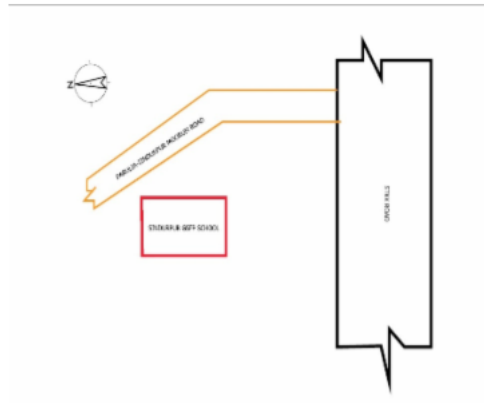

নির্বাচক নিবন্ধন আধিকারিকের স্বাক্ষর

Nazri Naksha

Google Map View

Polling Station Building Front View

Polling Station Front View

Cad View

Key MAP View

1 নাম : মায়াদাস স্বামীর নাম: বেনুলাল দাস বাড়ির নং : n0128 বয়স : 54 লিঙ্গ : মহিলা ফটো উপলব্ধ	WB/40/279/549197	2 নাম : বাপী দাস পিতার নাম: বেনুলাল দাস বাড়ির নং : n0128 বয়স : 27 লিঙ্গ : পুরুষ ফটো উপলব্ধ	TFM1397819	3 নাম : শিবানী দাস পিতার নাম: উপেন্দ্রকুমার দাস বাড়ির নং : n0128 বয়স : 50 লিঙ্গ : মহিলা ফটো উপলব্ধ	WB/40/279/549130
4 নাম : বলা দাস স্বামীর নাম: দেবুচন্দ্র দাস বাড়ির নং : n0128 বয়স : 52 লিঙ্গ : মহিলা ফটো উপলব্ধ	WB/40/279/549146	5 নাম : সনজিৎ দাস পিতার নাম: বাবুল দাস বাড়ির নং : n0128 বয়স : 30 লিঙ্গ : পুরুষ ফটো উপলব্ধ	TFM1829779	6 নাম : মৌসুমী স্বামীর নাম: কেশব দাস বাড়ির নং : N0135 বয়স : 35 লিঙ্গ : মহিলা ফটো উপলব্ধ	TFM2083798
7 নাম : সাথী দাস স্বামীর নাম: বাপী দাস বাড়ির নং : এন0128 বয়স : 28 লিঙ্গ : মহিলা ফটো উপলব্ধ	TFM2171254	8 নাম : দেবু চন্দ্র দাস পিতার নাম: উপেন্দ্র কুমার দাস বাড়ির নং : n0128 বয়স : 60 লিঙ্গ : পুরুষ ফটো উপলব্ধ	TFM2258085	9 নাম : বেনুলাল দাস পিতার নাম: উপেন্দ্রকুমার দাস বাড়ির নং : n0128 বয়স : 63 লিঙ্গ : পুরুষ ফটো উপলব্ধ	TFM2527547
10 নাম : পূর্ণিমা দাস পিতার নাম: অনিল দাস বাড়ির নং : n0128 বয়স : 33 লিঙ্গ : মহিলা ফটো উপলব্ধ	SVF8194623	11 নাম : অনিল দাস পিতার নাম: নগিন্দাস বাড়ির নং : n0128 বয়স : 70 লিঙ্গ : পুরুষ ফটো উপলব্ধ	SVF7592561	12 নাম : তনুশ্রী ভৌমিক (দাস) স্বামীর নাম: সোমনাথ (দাস) বাড়ির নং : n0189 বয়স : 40 লিঙ্গ : মহিলা ফটো উপলব্ধ	HGD2391985
13 নাম : সঞ্জিত কর্মকার পিতার নাম: সত্যজিৎ কর্মকার বাড়ির নং : n0255 বয়স : 34 লিঙ্গ : পুরুষ ফটো উপলব্ধ	TFM2115335	14 নাম : মনিকা গড়াই পিতার নাম: নার্টু গড়াই বাড়ির নং : এন0037 বয়স : 25 লিঙ্গ : মহিলা ফটো উপলব্ধ	TFM2171569	15 নাম : স্বপন গড়াই পিতার নাম: মধুসূদন গড়াই বাড়ির নং : n0037 বয়স : 29 লিঙ্গ : পুরুষ ফটো উপলব্ধ	TFM1928233
16 নাম : সবিতা গড়াই স্বামীর নাম: মহাদেব গড়াই বাড়ির নং : n0036 বয়স : 84 লিঙ্গ : মহিলা ফটো উপলব্ধ	TFM2258739	17 নাম : হারু গড়াই পিতার নাম: মহাদেব গড়াই বাড়ির নং : n0036 বয়স : 52 লিঙ্গ : পুরুষ ফটো উপলব্ধ	TFM2258523	18 নাম : মাধবী গড়াই স্বামীর নাম: হারু গড়াই বাড়ির নং : n0036 বয়স : 45 লিঙ্গ : মহিলা ফটো উপলব্ধ	HGD1509108
19 নাম : দীপক গরাই পিতার নাম: মহাদেব গরাই বাড়ির নং : n0036 বয়স : 41 লিঙ্গ : পুরুষ ফটো উপলব্ধ	HGD2663599	20 নাম : নিলিমা গড়াই স্বামীর নাম: দীপক গড়াই বাড়ির নং : n0036 বয়স : 39 লিঙ্গ : মহিলা ফটো উপলব্ধ	KGX2938363	21 নাম : গোপাল গড়াই পিতার নাম: সাধন গড়াই বাড়ির নং : n0037 বয়স : 68 লিঙ্গ : পুরুষ ফটো উপলব্ধ	WB/40/279/549363
22 নাম : লক্ষ্মী গড়াই স্বামীর নাম: গোপাল গড়াই বাড়ির নং : n0037 বয়স : 56 লিঙ্গ : মহিলা ফটো উপলব্ধ	WB/40/279/549739	23 নাম : রাজু গড়াই পিতার নাম: গোপাল গড়াই বাড়ির নং : n0037 বয়স : 37 লিঙ্গ : পুরুষ ফটো উপলব্ধ	HGD2725042	24 নাম : মধুসূদন গড়াই পিতার নাম: সাধন গড়াই বাড়ির নং : n0037 বয়স : 64 লিঙ্গ : পুরুষ ফটো উপলব্ধ	WB/40/279/549732
25 নাম : নূপুর গড়াই স্বামীর নাম: মধুসূদন গড়াই বাড়ির নং : n0037 বয়স : 50 লিঙ্গ : মহিলা ফটো উপলব্ধ	WB/40/279/549376	26 নাম : বাপন গড়াই পিতার নাম: মধুসূদন গড়াই বাড়ির নং : n0037 বয়স : 32 লিঙ্গ : পুরুষ ফটো উপলব্ধ	TFM1746064	27 নাম : নার্টু গড়াই পিতার নাম: সাধন গড়াই বাড়ির নং : n0037 বয়স : 55 লিঙ্গ : পুরুষ ফটো উপলব্ধ	WB/40/279/549297
28 নাম : মিঠু গড়াই স্বামীর নাম: নার্টু গড়াই বাড়ির নং : এন0037 বয়স : 45 লিঙ্গ : মহিলা ফটো উপলব্ধ	HGD1305986	29 নাম : সরস্বতী দেবনাথ পিতার নাম: স্বপন দেবনাথ বাড়ির নং : এন0036 বয়স : 24 লিঙ্গ : মহিলা ফটো উপলব্ধ	TFM2510840	30 নাম : মৃণ্ময় গড়াই পিতার নাম: হারু গড়াই বাড়ির নং : এন0036 বয়স : 24 লিঙ্গ : পুরুষ ফটো উপলব্ধ	TFM2510550