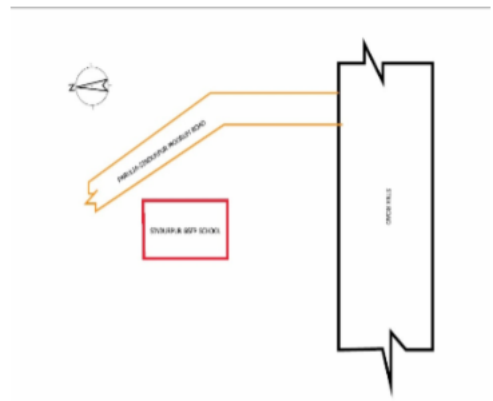

নির্বাচক নিবন্ধন আধিকারিকের স্বাক্ষর

Nazri Naksha

Google Map View

Polling Station Building Front View

Polling Station Front View

Cad View

Key MAP View

1 নাম : মায়াদাস স্বামীর নাম: বেনুলাল দাস বাড়ির নং : n0128 বয়স : 54 লিঙ্গ : মহিলা ফটো উপলব্ধ	WB/40/279/549197	2 নাম : বাপী দাস পিতার নাম: বেনুলাল দাস বাড়ির নং : n0128 বয়স : 27 লিঙ্গ : পুরুষ ফটো উপলব্ধ	TFM1397819	3 নাম : শিবানী দাস পিতার নাম: উপেন্দ্রকুমার দাস বাড়ির নং : n0128 বয়স : 50 লিঙ্গ : মহিলা ফটো উপলব্ধ	WB/40/279/549130
4 নাম : বলা দাস স্বামীর নাম: দেবুচন্দ্র দাস বাড়ির নং : n0128 বয়স : 52 লিঙ্গ : মহিলা ফটো উপলব্ধ	WB/40/279/549146	5 নাম : সনজিৎ দাস পিতার নাম: বাবুল দাস বাড়ির নং : n0128 বয়স : 30 লিঙ্গ : পুরুষ ফটো উপলব্ধ	TFM1829779	6 নাম : মৌসুমী স্বামীর নাম: কেশব দাস বাড়ির নং : N0135 বয়স : 35 লিঙ্গ : মহিলা ফটো উপলব্ধ	TFM2083798
7 নাম : সাথী দাস স্বামীর নাম: বাপী দাস বাড়ির নং : এন0128 বয়স : 28 লিঙ্গ : মহিলা ফটো উপলব্ধ	TFM2171254	8 নাম : দেবু চন্দ্র দাস পিতার নাম: উপেন্দ্র কুমার দাস বাড়ির নং : n0128 বয়স : 60 লিঙ্গ : পুরুষ ফটো উপলব্ধ	TFM2258085	9 নাম : বেনুলাল দাস পিতার নাম: উপেন্দ্রকুমার দাস বাড়ির নং : n0128 বয়স : 63 লিঙ্গ : পুরুষ ফটো উপলব্ধ	TFM2527547
10 নাম : পূর্ণিমা দাস পিতার নাম: অনিল দাস বাড়ির নং : n0128 বয়স : 33 লিঙ্গ : মহিলা ফটো উপলব্ধ	SVF8194623	11 নাম : অনিল দাস পিতার নাম: নগিন্দাস বাড়ির নং : n0128 বয়স : 70 লিঙ্গ : পুরুষ ফটো উপলব্ধ	SVF7592561	12 নাম : তনুশ্রী ভৌমিক (দাস) স্বামীর নাম: সোমনাথ (দাস) বাড়ির নং : n0189 বয়স : 40 লিঙ্গ : মহিলা ফটো উপলব্ধ	HGD2391985
13 নাম : সঞ্জিত কর্মকার পিতার নাম: সত্যজিৎ কর্মকার বাড়ির নং : n0255 বয়স : 34 লিঙ্গ : পুরুষ ফটো উপলব্ধ	TFM2115335	14 নাম : মনিকা গড়াই পিতার নাম: নার্টু গড়াই বাড়ির নং : এন0037 বয়স : 25 লিঙ্গ : মহিলা ফটো উপলব্ধ	TFM2171569	15 নাম : স্বপন গড়াই পিতার নাম: মধুসূদন গড়াই বাড়ির নং : n0037 বয়স : 29 লিঙ্গ : পুরুষ ফটো উপলব্ধ	TFM1928233
16 নাম : সবিতা গড়াই স্বামীর নাম: মহাদেব গড়াই বাড়ির নং : n0036 বয়স : 84 লিঙ্গ : মহিলা ফটো উপলব্ধ	TFM2258739	17 নাম : হারু গড়াই পিতার নাম: মহাদেব গড়াই বাড়ির নং : n0036 বয়স : 52 লিঙ্গ : পুরুষ ফটো উপলব্ধ	TFM2258523	18 নাম : মাধবী গড়াই স্বামীর নাম: হারু গড়াই বাড়ির নং : n0036 বয়স : 45 লিঙ্গ : মহিলা ফটো উপলব্ধ	HGD1509108
19 নাম : দীপক গরাই পিতার নাম: মহাদেব গরাই বাড়ির নং : n0036 বয়স : 41 লিঙ্গ : পুরুষ ফটো উপলব্ধ	HGD2663599	20 নাম : নিলিমা গড়াই স্বামীর নাম: দীপক গড়াই বাড়ির নং : n0036 বয়স : 39 লিঙ্গ : মহিলা ফটো উপলব্ধ	KGX2938363	21 নাম : গোপাল গড়াই পিতার নাম: সাধন গড়াই বাড়ির নং : n0037 বয়স : 68 লিঙ্গ : পুরুষ ফটো উপলব্ধ	WB/40/279/549363
22 নাম : লক্ষ্মী গড়াই স্বামীর নাম: গোপাল গড়াই বাড়ির নং : n0037 বয়স : 56 লিঙ্গ : মহিলা ফটো উপলব্ধ	WB/40/279/549739	23 নাম : রাজু গড়াই পিতার নাম: গোপাল গড়াই বাড়ির নং : n0037 বয়স : 37 লিঙ্গ : পুরুষ ফটো উপলব্ধ	HGD2725042	24 নাম : মধুসূদন গড়াই পিতার নাম: সাধন গড়াই বাড়ির নং : n0037 বয়স : 64 লিঙ্গ : পুরুষ ফটো উপলব্ধ	WB/40/279/549732
25 নাম : নূপুর গড়াই স্বামীর নাম: মধুসূদন গড়াই বাড়ির নং : n0037 বয়স : 50 লিঙ্গ : মহিলা ফটো উপলব্ধ	WB/40/279/549376	26 নাম : বাপন গড়াই পিতার নাম: মধুসূদন গড়াই বাড়ির নং : n0037 বয়স : 32 লিঙ্গ : পুরুষ ফটো উপলব্ধ	TFM1746064	27 নাম : নার্টু গড়াই পিতার নাম: সাধন গড়াই বাড়ির নং : n0037 বয়স : 55 লিঙ্গ : পুরুষ ফটো উপলব্ধ	WB/40/279/549297
28 নাম : মিঠু গড়াই স্বামীর নাম: নার্টু গড়াই বাড়ির নং : এন0037 বয়স : 45 লিঙ্গ : মহিলা ফটো উপলব্ধ	HGD1305986	29 নাম : সরস্বতী দেবনাথ পিতার নাম: স্বপন দেবনাথ বাড়ির নং : এন0036 বয়স : 24 লিঙ্গ : মহিলা ফটো উপলব্ধ	TFM2510840	30 নাম : মৃণ্ময় গড়াই পিতার নাম: হারু গড়াই বাড়ির নং : এন0036 বয়স : 24 লিঙ্গ : পুরুষ ফটো উপলব্ধ	TFM2510550