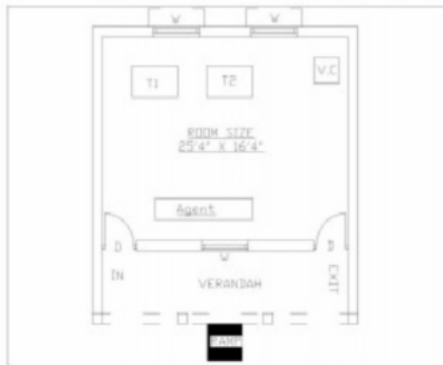

নির্বাচক নিবন্ধন আধিকারিকের স্বাক্ষর

Nazri Naksha

Google Map View

Polling Station Building Front View

Polling Station Front View

Cad View

Key MAP View

1 নাম : সহিদুল ইসলাম সেখ পিতার নাম: হাসমত আলি সেখ বাড়ির নং : n0255 বয়স : 50 লিঙ্গ : পুরুষ	TFM1755909 ফটো উপলব্ধ	2 নাম : সাহিনুর বিবি স্বামীর নাম: সুজন মোল্লা বাড়ির নং : এন0352 বয়স : 26 লিঙ্গ : মহিলা	TFM2189843 ফটো উপলব্ধ	3 নাম : সুজন মোল্লা পিতার নাম: আব্দুল হামিদ মোল্লা বাড়ির নং : এন0352 বয়স : 25 লিঙ্গ : পুরুষ	TFM2127496 ফটো উপলব্ধ
4 নাম : জাহানারা বিবি স্বামীর নাম: আলি হোসেন সেখ বাড়ির নং : এন001 বয়স : 59 লিঙ্গ : মহিলা	TFM1676030 ফটো উপলব্ধ	5 নাম : আসলিমা বিবি স্বামীর নাম: মনিরুদ্দিন সেখ বাড়ির নং : নিউ বয়স : 32 লিঙ্গ : মহিলা	TFM1531276 ফটো উপলব্ধ	6 নাম : রওশনারা বিবি স্বামীর নাম: নূরউদ্দিন মল্লিক বাড়ির নং : No 218 বয়স : 46 লিঙ্গ : মহিলা	HGD1444694 ফটো উপলব্ধ
7 নাম : মাজেনুর খাতুন স্বামীর নাম: আনারুল মোল্লা বাড়ির নং : নং273 বয়স : 29 লিঙ্গ : মহিলা	TFM2377695 ফটো উপলব্ধ	8 নাম : তাহমিনা খাতুন পিতার নাম: খায়রুল সেখ বাড়ির নং : n0269 বয়স : 27 লিঙ্গ : মহিলা	TFM1961556 ফটো উপলব্ধ	9 নাম : আনারুল মোল্লা পিতার নাম: আব্দুল আজিজ মোল্লা বাড়ির নং : n0273 বয়স : 27 লিঙ্গ : পুরুষ	TFM1961598 ফটো উপলব্ধ
10 নাম : লালবানু বিবি স্বামীর নাম: বেলাল সেখ বাড়ির নং : নং 015 বয়স : 38 লিঙ্গ : মহিলা	TFM2639656 ফটো উপলব্ধ	11 নাম : বেলাল সেখ পিতার নাম: শুকচাঁদ সেখ বাড়ির নং : n0015 বয়স : 33 লিঙ্গ : পুরুষ	TFM1535962 ফটো উপলব্ধ	12 নাম : সেলিমা বিবি স্বামীর নাম: নূর ইসলাম সেখ বাড়ির নং : এন0596 বয়স : 34 লিঙ্গ : মহিলা	TFM2127611 ফটো উপলব্ধ
13 নাম : নাজমুন্নেছা বিবি স্বামীর নাম: আব্দুল রহিম সেখ বাড়ির নং : n0108 বয়স : 60 লিঙ্গ : মহিলা	TFM2327633 ফটো উপলব্ধ	14 নাম : সহিবুল হক সেখ পিতার নাম: রসুলবক্স সেখ বাড়ির নং : n0106 বয়স : 44 লিঙ্গ : পুরুষ	HGD1393487 ফটো উপলব্ধ	15 নাম : কুলসুমা বিবি স্বামীর নাম: সহিবুল হক সেখ বাড়ির নং : n0106 বয়স : 37 লিঙ্গ : মহিলা	HGD2695179 ফটো উপলব্ধ
16 নাম : ওয়াহিদা বিবি স্বামীর নাম: সাহিদুল মোল্লা বাড়ির নং : N0171 বয়স : 29 লিঙ্গ : মহিলা	TFM2127405 ফটো উপলব্ধ	17 নাম : সেলিনা খাতুন পিতার নাম: আব্দুল হাম্মান মল্লিক বাড়ির নং : নং022 বয়স : 24 লিঙ্গ : মহিলা	TFM2377687 ফটো উপলব্ধ	18 নাম : শহর বানু বিবি মল্লিক স্বামীর নাম: নূরমহম্মদ মল্লিক বাড়ির নং : n0219 বয়স : 73 লিঙ্গ : মহিলা	TFM2363406 ফটো উপলব্ধ
19 নাম : মিজানুর রহমান মল্লিক পিতার নাম: আজিজুল হক মল্লিক বাড়ির নং : n0219 বয়স : 31 লিঙ্গ : পুরুষ	TFM1536622 ফটো উপলব্ধ	20 নাম : রানী বিবি মল্লিক স্বামীর নাম: আমজাদ আলি মল্লিক বাড়ির নং : n0193 বয়স : 39 লিঙ্গ : মহিলা	TFM1256684 ফটো উপলব্ধ	21 নাম : নূর আলি মল্লিক পিতার নাম: রায়হান মল্লিক বাড়ির নং : n0200 বয়স : 60 লিঙ্গ : পুরুষ	TFM2328680 ফটো উপলব্ধ
22 নাম : তছরুনবিবি মল্লিক স্বামীর নাম: লক্ষর আলি মল্লিক বাড়ির নং : n0189 বয়স : 76 লিঙ্গ : মহিলা	TFM2363141 ফটো উপলব্ধ	23 নাম : খাদিজা খাতুন মল্লিক স্বামীর নাম: ইমরান আলি মল্লিক বাড়ির নং : 0193 বয়স : 29 লিঙ্গ : মহিলা	TFM2057529 ফটো উপলব্ধ	24 নাম : তমিজ আলি মল্লিক পিতার নাম: ফজরি মল্লিক বাড়ির নং : n0046 বয়স : 49 লিঙ্গ : পুরুষ	WB/40/279/255410 ফটো উপলব্ধ
25 নাম : মানসুরা বিবি মল্লিক স্বামীর নাম: সাবির আলি মল্লিক বাড়ির নং : n0214 বয়স : 35 লিঙ্গ : মহিলা	TFM1256718 ফটো উপলব্ধ	26 নাম : মহাফুজ মল্লিক পিতার নাম: তোজামোল হক মল্লিক বাড়ির নং : n0214 বয়স : 34 লিঙ্গ : পুরুষ	TFM1258078 ফটো উপলব্ধ	27 নাম : জহুরা বিবি মল্লিক স্বামীর নাম: আলিউল্লা মল্লিক বাড়ির নং : n0215 বয়স : 66 লিঙ্গ : মহিলা	TFM2323566 ফটো উপলব্ধ
28 নাম : জহুর আলি মল্লিক পিতার নাম: আলিউল্লা মল্লিক বাড়ির নং : n0215 বয়স : 49 লিঙ্গ : পুরুষ	TFM2323558 ফটো উপলব্ধ	29 নাম : জাইরুল মল্লিক পিতার নাম: আলিউল্লা মল্লিক বাড়ির নং : n0215 বয়স : 31 লিঙ্গ : পুরুষ	TFM1840065 ফটো উপলব্ধ	30 নাম : মহম্মদ সামিন মল্লিক পিতার নাম: আলিউল্লা মল্লিক বাড়ির নং : n0215 বয়স : 35 লিঙ্গ : পুরুষ	TFM1256726 ফটো উপলব্ধ