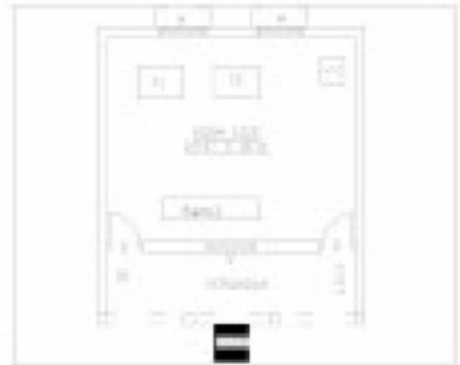

নির্বাচক নিবন্ধন আধিকারিকের স্বাক্ষর

Nazri Naksha

Google Map View

Polling Station Building Front View

Polling Station Front View

Cad View

Key MAP View

1 নাম : সহিদুল ইসলাম সেখ পিতার নাম: হাসমত আলি সেখ বাড়ির নং : n0255 বয়স : 50 লিঙ্গ : পুরুষ	TFM1755909 ফটো উপলব্ধ	2 নাম : সাহিনুর বিবি স্বামীর নাম: সুজন মোল্লা বাড়ির নং : এন0352 বয়স : 26 লিঙ্গ : মহিলা	TFM2189843 ফটো উপলব্ধ	3 নাম : সুজন মোল্লা পিতার নাম: আব্দুল হামিদ মোল্লা বাড়ির নং : এন0352 বয়স : 25 লিঙ্গ : পুরুষ	TFM2127496 ফটো উপলব্ধ
4 নাম : জাহানারা বিবি স্বামীর নাম: আলি হোসেন সেখ বাড়ির নং : এন001 বয়স : 59 লিঙ্গ : মহিলা	TFM1676030 ফটো উপলব্ধ	5 নাম : আসলিমা বিবি স্বামীর নাম: মনিরুদ্দিন সেখ বাড়ির নং : নিউ বয়স : 32 লিঙ্গ : মহিলা	TFM1531276 ফটো উপলব্ধ	6 নাম : রওশনারা বিবি স্বামীর নাম: নূরউদ্দিন মল্লিক বাড়ির নং : No 218 বয়স : 46 লিঙ্গ : মহিলা	HGD1444694 ফটো উপলব্ধ
7 নাম : মাজেনুর খাতুন স্বামীর নাম: আনারুল মোল্লা বাড়ির নং : নং273 বয়স : 29 লিঙ্গ : মহিলা	TFM2377695 ফটো উপলব্ধ	8 নাম : তাহমিনা খাতুন পিতার নাম: খায়রুল সেখ বাড়ির নং : n0269 বয়স : 27 লিঙ্গ : মহিলা	TFM1961556 ফটো উপলব্ধ	9 নাম : আনারুল মোল্লা পিতার নাম: আব্দুল আজিজ মোল্লা বাড়ির নং : n0273 বয়স : 27 লিঙ্গ : পুরুষ	TFM1961598 ফটো উপলব্ধ
10 নাম : লালবানু বিবি স্বামীর নাম: বেলাল সেখ বাড়ির নং : নং 015 বয়স : 38 লিঙ্গ : মহিলা	TFM2639656 ফটো উপলব্ধ	11 নাম : বেলাল সেখ পিতার নাম: শুকচাঁদ সেখ বাড়ির নং : n0015 বয়স : 33 লিঙ্গ : পুরুষ	TFM1535962 ফটো উপলব্ধ	12 নাম : সেলিমা বিবি স্বামীর নাম: নূর ইসলাম সেখ বাড়ির নং : এন0596 বয়স : 34 লিঙ্গ : মহিলা	TFM2127611 ফটো উপলব্ধ
13 নাম : নাজমুন্নেছা বিবি স্বামীর নাম: আব্দুল রহিম সেখ বাড়ির নং : n0108 বয়স : 60 লিঙ্গ : মহিলা	TFM2327633 ফটো উপলব্ধ	14 নাম : সহিবুল হক সেখ পিতার নাম: রসুলবক্স সেখ বাড়ির নং : n0106 বয়স : 44 লিঙ্গ : পুরুষ	HGD1393487 ফটো উপলব্ধ	15 নাম : কুলসুমা বিবি স্বামীর নাম: সহিবুল হক সেখ বাড়ির নং : n0106 বয়স : 37 লিঙ্গ : মহিলা	HGD2695179 ফটো উপলব্ধ
16 নাম : ওয়াহিদা বিবি স্বামীর নাম: সাহিদুল মোল্লা বাড়ির নং : N0171 বয়স : 29 লিঙ্গ : মহিলা	TFM2127405 ফটো উপলব্ধ	17 নাম : সেলিনা খাতুন পিতার নাম: আব্দুল হাম্মান মল্লিক বাড়ির নং : নং022 বয়স : 24 লিঙ্গ : মহিলা	TFM2377687 ফটো উপলব্ধ	18 নাম : শহর বানু বিবি মল্লিক স্বামীর নাম: নূরমহম্মদ মল্লিক বাড়ির নং : n0219 বয়স : 73 লিঙ্গ : মহিলা	TFM2363406 ফটো উপলব্ধ
19 নাম : মিজানুর রহমান মল্লিক পিতার নাম: আজিজুল হক মল্লিক বাড়ির নং : n0219 বয়স : 31 লিঙ্গ : পুরুষ	TFM1536622 ফটো উপলব্ধ	20 নাম : রানী বিবি মল্লিক স্বামীর নাম: আমজাদ আলি মল্লিক বাড়ির নং : n0193 বয়স : 39 লিঙ্গ : মহিলা	TFM1256684 ফটো উপলব্ধ	21 নাম : নূর আলি মল্লিক পিতার নাম: রায়হান মল্লিক বাড়ির নং : n0200 বয়স : 60 লিঙ্গ : পুরুষ	TFM2328680 ফটো উপলব্ধ
22 নাম : তছরুনবিবি মল্লিক স্বামীর নাম: লক্ষর আলি মল্লিক বাড়ির নং : n0189 বয়স : 76 লিঙ্গ : মহিলা	TFM2363141 ফটো উপলব্ধ	23 নাম : খাদিজা খাতুন মল্লিক স্বামীর নাম: ইমরান আলি মল্লিক বাড়ির নং : 0193 বয়স : 29 লিঙ্গ : মহিলা	TFM2057529 ফটো উপলব্ধ	24 নাম : তমিজ আলি মল্লিক পিতার নাম: ফজরি মল্লিক বাড়ির নং : n0046 বয়স : 49 লিঙ্গ : পুরুষ	WB/40/279/255410 ফটো উপলব্ধ
25 নাম : মানসুরা বিবি মল্লিক স্বামীর নাম: সাবির আলি মল্লিক বাড়ির নং : n0214 বয়স : 35 লিঙ্গ : মহিলা	TFM1256718 ফটো উপলব্ধ	26 নাম : মহাফুজ মল্লিক পিতার নাম: তোজামোল হক মল্লিক বাড়ির নং : n0214 বয়স : 34 লিঙ্গ : পুরুষ	TFM1258078 ফটো উপলব্ধ	27 নাম : জহুরা বিবি মল্লিক স্বামীর নাম: আলিউল্লা মল্লিক বাড়ির নং : n0215 বয়স : 66 লিঙ্গ : মহিলা	TFM2323566 ফটো উপলব্ধ
28 নাম : জহুর আলি মল্লিক পিতার নাম: আলিউল্লা মল্লিক বাড়ির নং : n0215 বয়স : 49 লিঙ্গ : পুরুষ	TFM2323558 ফটো উপলব্ধ	29 নাম : জাইরুল মল্লিক পিতার নাম: আলিউল্লা মল্লিক বাড়ির নং : n0215 বয়স : 31 লিঙ্গ : পুরুষ	TFM1840065 ফটো উপলব্ধ	30 নাম : মহম্মদ সামিন মল্লিক পিতার নাম: আলিউল্লা মল্লিক বাড়ির নং : n0215 বয়স : 35 লিঙ্গ : পুরুষ	TFM1256726 ফটো উপলব্ধ