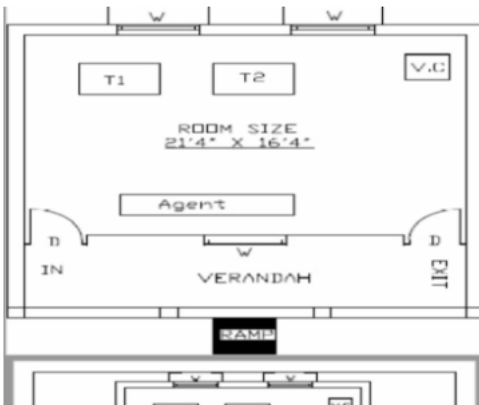

নির্বাচক নিবন্ধন আধিকারিকের স্বাক্ষর

Nazri Naksha

Google Map View

Polling Station Building Front View

Polling Station Front View

Cad View

Key MAP View

বিধানসভা নির্বাচনক্ষেত্রের নং, নাম : 269-পূর্বস্থলা উত্তর  
ভাগ নং, নাম : 1-পরানপুর(পশ্চিম)