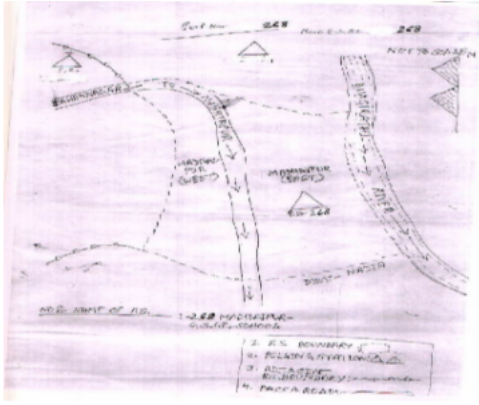

Nazri Naksha