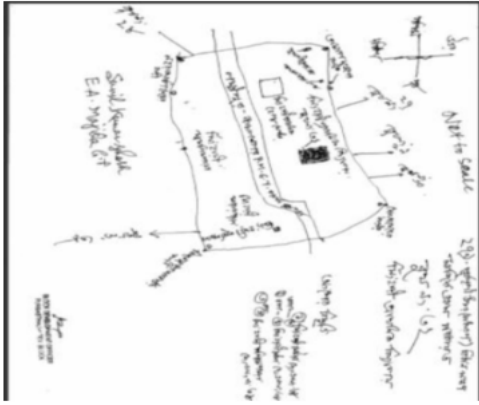

Nazri Naksha