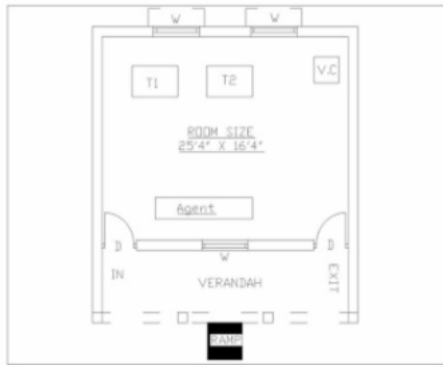

নির্বাচক নিবন্ধন আধিকারিকের স্বাক্ষর

Nazri Naksha

Google Map View

Polling Station Building Front View

Polling Station Front View

Cad View

Key MAP View

1 নাম : হরিসাধন কুন্ডু পিতার নাম: আশুতোষ কুন্ডু বাড়ির নং : n0121 বয়স : 68 লিঙ্গ : পুরুষ	HGD2710895 ফটো উপলব্ধ	2 নাম : দীপঙ্কর কুন্ডু পিতার নাম: হরিসাধন কুন্ডু বাড়ির নং : n0121 বয়স : 32 লিঙ্গ : পুরুষ	TFM1541713 ফটো উপলব্ধ	3 নাম : ফাল্গুনি কুন্ডু স্বামীর নাম: দীপঙ্কর কুন্ডু বাড়ির নং : এন0121 বয়স : 20 লিঙ্গ : মহিলা	TFM2719490 ফটো উপলব্ধ
4 নাম : শুভঙ্কর কুন্ডু পিতার নাম: হরিসাধন কুন্ডু বাড়ির নং : n0312 বয়স : 27 লিঙ্গ : পুরুষ	TFM1964691 ফটো উপলব্ধ	5 নাম : বিজয় কালিন্দী পিতার নাম: গণপতি কালিন্দী বাড়ির নং : এন0175 বয়স : 26 লিঙ্গ : পুরুষ	TFM2134476 ফটো উপলব্ধ	6 নাম : অঞ্জলী কালিন্দী স্বামীর নাম: বিশ্বনাথ কালিন্দী বাড়ির নং : n0044 বয়স : 53 লিঙ্গ : মহিলা	HGD1301985 ফটো উপলব্ধ
7 নাম : শুভজিৎ কালিন্দী পিতার নাম: বিশ্বনাথ কালিন্দী বাড়ির নং : n0044 বয়স : 29 লিঙ্গ : পুরুষ	TFM1861954 ফটো উপলব্ধ	8 নাম : নারায়ন চন্দ্র মণ্ডল পিতার নাম: নিত্যগোপাল মণ্ডল বাড়ির নং : n0038 বয়স : 72 লিঙ্গ : পুরুষ	WB/40/279/411242 ফটো উপলব্ধ	9 নাম : কৃষ্ণা রানী মণ্ডল স্বামীর নাম: নারায়ন চন্দ্র মণ্ডল বাড়ির নং : n0038 বয়স : 58 লিঙ্গ : মহিলা	WB/40/279/411236 ফটো উপলব্ধ
10 নাম : সোনালী কীর্তুনীয়া পিতার নাম: উদয় কীর্তুনীয়া বাড়ির নং : এন0259 বয়স : 22 লিঙ্গ : মহিলা	TFM2546638 ফটো উপলব্ধ	11 নাম : লালমোহন কীর্তুনীয়া পিতার নাম: সুবল কীর্তুনীয়া বাড়ির নং : n0039 বয়স : 43 লিঙ্গ : পুরুষ	TFM0137976 ফটো উপলব্ধ	12 নাম : সুসুমা কীর্তুনীয়া স্বামীর নাম: লালমোহন কীর্তুনীয়া বাড়ির নং : n0039 বয়স : 35 লিঙ্গ : মহিলা	TFM1541721 ফটো উপলব্ধ
13 নাম : শম্পা মন্ডল পিতার নাম: নারায়ন চন্দ্র মন্ডল বাড়ির নং : n0038 বয়স : 32 লিঙ্গ : মহিলা	TFM1436997 ফটো উপলব্ধ	14 নাম : শুভদীপ মন্ডল পিতার নাম: নারায়ন চন্দ্র মন্ডল বাড়ির নং : n0038 বয়স : 38 লিঙ্গ : পুরুষ	HGD2645257 ফটো উপলব্ধ	15 নাম : মনমোহন কীর্তুনীয়া পিতার নাম: নিমাই কীর্তুনীয়া বাড়ির নং : এন0267 বয়স : 26 লিঙ্গ : পুরুষ	TFM2134575 ফটো উপলব্ধ
16 নাম : রাখী কীর্তুনীয়া স্বামীর নাম: মিতুন কীর্তুনীয়া বাড়ির নং : এন0195 বয়স : 27 লিঙ্গ : মহিলা	TFM2547289 ফটো উপলব্ধ	17 নাম : দুর্গা চেয়ার স্বামীর নাম: শ্রীকান্ত চেয়ার বাড়ির নং : এন0197 বয়স : 32 লিঙ্গ : মহিলা	TFM2134328 ফটো উপলব্ধ	18 নাম : পাপিয়া ঢালি স্বামীর নাম: সমর ঢালি বাড়ির নং : এন0042 বয়স : 43 লিঙ্গ : মহিলা	HGD2068161 ফটো উপলব্ধ
19 নাম : বীণাপাণি ঢালী স্বামীর নাম: মনোজ ঢালী বাড়ির নং : n0097 বয়স : 85 লিঙ্গ : মহিলা	WB/40/279/411390 ফটো উপলব্ধ	20 নাম : নারায়ন ঢালী পিতার নাম: মনোজ ঢালী বাড়ির নং : n0097 বয়স : 68 লিঙ্গ : পুরুষ	WB/40/279/411520 ফটো উপলব্ধ	21 নাম : বুদ্ধদেব ঢালী পিতার নাম: নারায়ন ঢালী বাড়ির নং : n0097 বয়স : 40 লিঙ্গ : পুরুষ	TFM1266618 ফটো উপলব্ধ
22 নাম : নমিতা দাস স্বামীর নাম: প্রবীর কুমার দাস বাড়ির নং : n0097 বয়স : 42 লিঙ্গ : মহিলা	HGD2348548 ফটো উপলব্ধ	23 নাম : যমুনা ঢালী স্বামীর নাম: গোবিন্দ ঢালী বাড়ির নং : n0098 বয়স : 75 লিঙ্গ : মহিলা	WB/40/279/411118 ফটো উপলব্ধ	24 নাম : মহাদেব ঢালী পিতার নাম: গোবিন্দ ঢালী বাড়ির নং : n0098 বয়স : 53 লিঙ্গ : পুরুষ	HGD1534882 ফটো উপলব্ধ
25 নাম : সুজাতা ঢালী স্বামীর নাম: মহাদেব ঢালী বাড়ির নং : n0098 বয়স : 49 লিঙ্গ : মহিলা	HGD1301555 ফটো উপলব্ধ	26 নাম : সুমন ঢালী পিতার নাম: মহাদেব ঢালী বাড়ির নং : n0098 বয়স : 30 লিঙ্গ : পুরুষ	TFM1672443 ফটো উপলব্ধ	27 নাম : শ্যামা সুন্দর মন্ডল পিতার নাম: দিলীপ মন্ডল বাড়ির নং : n0098 বয়স : 33 লিঙ্গ : পুরুষ	TFM1437003 ফটো উপলব্ধ
28 নাম : সুমিতা ঢালী পিতার নাম: মহাদেব ঢালী বাড়ির নং : এন0098 বয়স : 20 লিঙ্গ : পুরুষ	TFM2713303 ফটো উপলব্ধ	29 নাম : শংকর ঢালী পিতার নাম: নিত্যগোপাল ঢালী বাড়ির নং : এন0099 বয়স : 78 লিঙ্গ : পুরুষ	WB/40/279/411082 ফটো উপলব্ধ	30 নাম : সমর ঢালী পিতার নাম: সত্যেন্দ্রনাথ ঢালী বাড়ির নং : n0100 বয়স : 52 লিঙ্গ : পুরুষ	WB/40/279/411542 ফটো উপলব্ধ