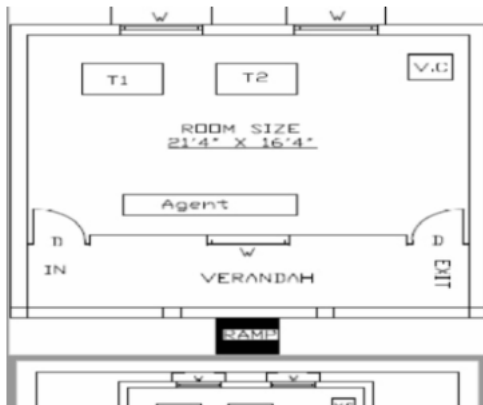

নির্বাচক নিবন্ধন আধিকারিকের স্বাক্ষর

Nazri Naksha

Google Map View

Polling Station Building Front View

Polling Station Front View

Cad View

Key MAP View

1 নাম : পারুল গাইন স্বামীর নাম: প্রদীপ গাইন বাড়ির নং : n0022 বয়স : 40 লিঙ্গ : মহিলা	LCX1702190 ফটো উপলব্ধ	2 নাম : সবিতা গাইন স্বামীর নাম: সন্তোষ গাইন বাড়ির নং : n0022 বয়স : 62 লিঙ্গ : মহিলা	TFM1074632 ফটো উপলব্ধ	3 নাম : প্রদীপ গাইন পিতার নাম: সন্তোষ গাইন বাড়ির নং : n0022 বয়স : 43 লিঙ্গ : পুরুষ	TFM1074640 ফটো উপলব্ধ
4 নাম : সন্তোষ গাইন পিতার নাম: বুদ্ধ গাইন বাড়ির নং : n0022 বয়স : 74 লিঙ্গ : পুরুষ	TFM1074624 ফটো উপলব্ধ	5 নাম : জয়ন্ত গায়োন পিতার নাম: প্রদীপ গায়োন বাড়ির নং : এন0022 বয়স : 20 লিঙ্গ : পুরুষ	TFM2724482 ফটো উপলব্ধ	6 নাম : শুরা ঘোষ পিতার নাম: ফনীভূষণ ঘোষ বাড়ির নং : n0111 বয়স : 55 লিঙ্গ : মহিলা	TFM2364057 ফটো উপলব্ধ
7 নাম : অন্নপূর্ণা ঘোষ স্বামীর নাম: ফনীভূষণ ঘোষ বাড়ির নং : n0111 বয়স : 95 লিঙ্গ : মহিলা	WB/40/279/381116 ফটো উপলব্ধ	8 নাম : সন্দীপ চক্রবর্তী পিতার নাম: চিত্তরঞ্জন চক্রবর্তী বাড়ির নং : n0112 বয়স : 53 লিঙ্গ : পুরুষ	WB/40/279/381226 ফটো উপলব্ধ	9 নাম : ইভা চক্রবর্তী স্বামীর নাম: অনুপ চক্রবর্তী বাড়ির নং : n0112 বয়স : 55 লিঙ্গ : মহিলা	TFM1784206 ফটো উপলব্ধ
10 নাম : অনুপ চক্রবর্তী পিতার নাম: চিত্তরঞ্জন চক্রবর্তী বাড়ির নং : n0112 বয়স : 55 লিঙ্গ : পুরুষ	WB/40/279/381419 ফটো উপলব্ধ	11 নাম : উত্তম চক্রবর্তী পিতার নাম: চিত্তরঞ্জন চক্রবর্তী বাড়ির নং : n0112 বয়স : 57 লিঙ্গ : পুরুষ	WB/40/279/381195 ফটো উপলব্ধ	12 নাম : মিনতি দাস স্বামীর নাম: বুলন দাস বাড়ির নং : n0151 বয়স : 47 লিঙ্গ : মহিলা	TFM1074590 ফটো উপলব্ধ
13 নাম : বুলন দাস পিতার নাম: পশুপতি দাস বাড়ির নং : n0150 বয়স : 48 লিঙ্গ : পুরুষ	HGD0494997 ফটো উপলব্ধ	14 নাম : বাপন দাস পিতার নাম: বালক দাস বাড়ির নং : n0128 বয়স : 35 লিঙ্গ : পুরুষ	TFM1269257 ফটো উপলব্ধ	15 নাম : ছবি দাস স্বামীর নাম: বালক দাস বাড়ির নং : n0128 বয়স : 47 লিঙ্গ : মহিলা	HGD0003806 ফটো উপলব্ধ
16 নাম : চন্দ্রশেখর দাস পিতার নাম: বুলন দাস বাড়ির নং : N0150 বয়স : 26 লিঙ্গ : পুরুষ	TFM2064202 ফটো উপলব্ধ	17 নাম : তারক সরকার পিতার নাম: পঞ্চানন সরকার বাড়ির নং : এন0158 বয়স : 25 লিঙ্গ : পুরুষ	TFM2135127 ফটো উপলব্ধ	18 নাম : মান্নিপ দাস পিতার নাম: গোলক দাস বাড়ির নং : n0128 বয়স : 29 লিঙ্গ : মহিলা	TFM1862549 ফটো উপলব্ধ
19 নাম : রানা দাস পিতার নাম: গোলক দাস বাড়ির নং : N0128 বয়স : 24 লিঙ্গ : পুরুষ	TFM2390813 ফটো উপলব্ধ	20 নাম : অরুণ দাস পিতার নাম: বুলন দাস বাড়ির নং : N0150 বয়স : 24 লিঙ্গ : পুরুষ	TFM2390854 ফটো উপলব্ধ	21 নাম : কবিতা বাগ্দী পিতার নাম: রতন বাগ্দী বাড়ির নং : n0150 বয়স : 31 লিঙ্গ : মহিলা	TFM1965078 ফটো উপলব্ধ
22 নাম : ইন্দ্রজিৎ বাগ্দী পিতার নাম: সহদেব বাগ্দী বাড়ির নং : n0151 বয়স : 27 লিঙ্গ : পুরুষ	TFM1965086 ফটো উপলব্ধ	23 নাম : তনুশ্রী দাস পিতার নাম: বালক দাস বাড়ির নং : n0158 বয়স : 30 লিঙ্গ : মহিলা	TFM1965151 ফটো উপলব্ধ	24 নাম : গোলক দাস পিতার নাম: পশুপতি দাস বাড়ির নং : n0128 বয়স : 55 লিঙ্গ : পুরুষ	TFM1074665 ফটো উপলব্ধ
25 নাম : পুতুল দাস স্বামীর নাম: গোলক দাস বাড়ির নং : n0128 বয়স : 38 লিঙ্গ : মহিলা	HGD2577385 ফটো উপলব্ধ	26 নাম : বালক দাস পিতার নাম: পশুপতি দাস বাড়ির নং : n0128 বয়স : 52 লিঙ্গ : পুরুষ	HGD0003814 ফটো উপলব্ধ	27 নাম : সৌমিত্র দে পিতার নাম: রাধারমন দে বাড়ির নং : n0115 বয়স : 61 লিঙ্গ : পুরুষ	WB/40/279/381003 ফটো উপলব্ধ
28 নাম : চন্দ্রশেখর দে পিতার নাম: চারুমোহন দে বাড়ির নং : n0115 বয়স : 84 লিঙ্গ : পুরুষ	WB/40/279/381136 ফটো উপলব্ধ	29 নাম : সুধাংশু বসু পিতার নাম: সহদেব বসু বাড়ির নং : n0168 বয়স : 58 লিঙ্গ : পুরুষ	TFM1940311 ফটো উপলব্ধ	30 নাম : সবিতা বসু স্বামীর নাম: সুধাংশু বসু বাড়ির নং : N0168 বয়স : 55 লিঙ্গ : মহিলা	TFM2064269 ফটো উপলব্ধ