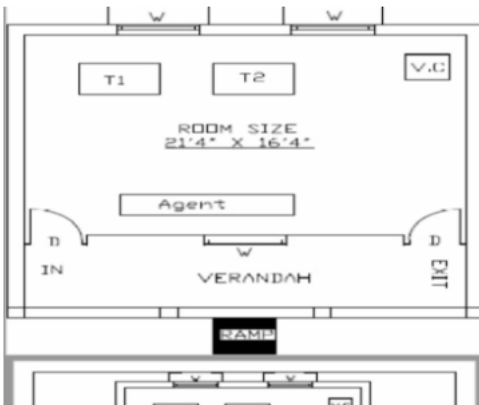

নির্বাচক নিবন্ধন আধিকারিকের স্বাক্ষর

Nazri Naksha

Google Map View

Polling Station Building Front View

Polling Station Front View

Cad View

Key MAP View

1 নাম : সুচিত্রা (সর্দার) বাগদী স্বামীর নাম: গোপন বাগদী বাড়ির নং : n0156 বয়স : 30 লিঙ্গ : মহিলা	TFM1965748 ফটো উপলব্ধ	2 নাম : সুস্মিতা কুণ্ডু পিতার নাম: অশোক কুণ্ডু বাড়ির নং : এন0117 বয়স : 22 লিঙ্গ : মহিলা	TFM2550747 ফটো উপলব্ধ	3 নাম : রবীন্দ্রনাথ কুণ্ডু মায়ের নাম: শিখা কুণ্ডু বাড়ির নং : এন0117 বয়স : 44 লিঙ্গ : পুরুষ	TFM2550200 ফটো উপলব্ধ
4 নাম : রিঙ্কি দেবনাথ কুন্ডু অন্যান্য: শিখা কুন্ডু বাড়ির নং : এন0117 বয়স : 38 লিঙ্গ : মহিলা	JRG4083945 ফটো উপলব্ধ	Q 5 নাম : নিশা কুন্ডু স্বামীর নাম: গোপাল কুণ্ডু বাড়ির নং : এন0094 বয়স : 22 লিঙ্গ : মহিলা	TFM2550713 ফটো উপলব্ধ	6 নাম : বাপ্পা কুন্ডু পিতার নাম: সুবল কুন্ডু বাড়ির নং : N0117 বয়স : 27 লিঙ্গ : পুরুষ	TFM2089316 ফটো উপলব্ধ
Q 7 নাম : সোমেন কালিন্দী পিতার নাম: মানিক কালিন্দী বাড়ির নং : n0048 বয়স : 27 লিঙ্গ : পুরুষ	TFM2112795 ফটো উপলব্ধ	8 নাম : চায়না কালিন্দী স্বামীর নাম: চরন কালিন্দী বাড়ির নং : n0136 বয়স : 58 লিঙ্গ : মহিলা	WB/10/067/510238 ফটো উপলব্ধ	9 নাম : হারু কালিন্দী পিতার নাম: জগন্নাথ কালিন্দী বাড়ির নং : n0141 বয়স : 41 লিঙ্গ : পুরুষ	TFM1271592 ফটো উপলব্ধ
10 নাম : দেবনাথ কালিন্দী পিতার নাম: চরন কালিন্দী বাড়ির নং : n0142 বয়স : 37 লিঙ্গ : পুরুষ	TFM1438209 ফটো উপলব্ধ	11 নাম : সুজিত কালিন্দী পিতার নাম: বুদ্ধদেব কালিন্দী বাড়ির নং : n0048 বয়স : 30 লিঙ্গ : পুরুষ	TFM2112829 ফটো উপলব্ধ	12 নাম : বিশুজিৎ খাঁ পিতার নাম: মানিক খাঁ বাড়ির নং : এন0111 বয়স : 22 লিঙ্গ : পুরুষ	TFM2550325 ফটো উপলব্ধ
13 নাম : টুম্পা ঘোষ স্বামীর নাম: শুভদীপ ঘোষ বাড়ির নং : এন0025 বয়স : 24 লিঙ্গ : মহিলা	TFM2493997 ফটো উপলব্ধ	14 নাম : সোমা ঘোষ স্বামীর নাম: গোপেশ্বর ঘোষ বাড়ির নং : এন0100 বয়স : 29 লিঙ্গ : মহিলা	TFM2494011 ফটো উপলব্ধ	15 নাম : কার্তিক ঘোষ পিতার নাম: রাখল ঘোষ বাড়ির নং : এন0026 বয়স : 23 লিঙ্গ : পুরুষ	TFM2493849 ফটো উপলব্ধ
16 নাম : মামনি ঘোষ পিতার নাম: মদন ঘোষ বাড়ির নং : নং106 বয়স : 30 লিঙ্গ : মহিলা	TFM2391381 ফটো উপলব্ধ	17 নাম : অনুপ ঘোষ পিতার নাম: দিলীপ ঘোষ বাড়ির নং : n0022 বয়স : 31 লিঙ্গ : পুরুষ	TFM1543768 ফটো উপলব্ধ	18 নাম : প্রহ্লাদ দাস পিতার নাম: মদন দাস বাড়ির নং : এন0001 বয়স : 26 লিঙ্গ : পুরুষ	TFM2136570 ফটো উপলব্ধ
19 নাম : চিত্তা ঘোষ স্বামীর নাম: ধানু ঘোষ বাড়ির নং : N0108 বয়স : 29 লিঙ্গ : মহিলা	TFM2391373 ফটো উপলব্ধ	20 নাম : দেবনাথ ঘোষ পিতার নাম: প্রসাদ ঘোষ বাড়ির নং : N0120 বয়স : 24 লিঙ্গ : পুরুষ	TFM2391365 ফটো উপলব্ধ	21 নাম : অঙ্কুর ভট্টাচার্য পিতার নাম: অনঙ্গ মোহন ভট্টাচার্য বাড়ির নং : এন0001 বয়স : 25 লিঙ্গ : পুরুষ	TFM2136505 ফটো উপলব্ধ
22 নাম : লিপিকা দে স্বামীর নাম: দেবনাথ দে বাড়ির নং : এন0001 বয়স : 27 লিঙ্গ : মহিলা	TFM2136489 ফটো উপলব্ধ	23 নাম : মৌমিতা ভট্টাচার্য পিতার নাম: বুদ্ধদেব ভট্টাচার্য বাড়ির নং : এন0001 বয়স : 26 লিঙ্গ : মহিলা	TFM2136547 ফটো উপলব্ধ	24 নাম : সুনন্দা ঘোষ স্বামীর নাম: সমীর ঘোষ বাড়ির নং : এন0120 বয়স : 28 লিঙ্গ : মহিলা	TFM2136737 ফটো উপলব্ধ
25 নাম : পূজা ঘোষ পিতার নাম: রাখল ঘোষ বাড়ির নং : এন0026 বয়স : 25 লিঙ্গ : মহিলা	TFM2136679 ফটো উপলব্ধ	26 নাম : অমর খাঁ পিতার নাম: শ্রীদম খাঁ বাড়ির নং : এন0001 বয়স : 26 লিঙ্গ : পুরুষ	TFM2136695 ফটো উপলব্ধ	27 নাম : বাপি ঘোষ পিতার নাম: বিপদ ঘোষ বাড়ির নং : এন0001 বয়স : 29 লিঙ্গ : পুরুষ	TFM2136711 ফটো উপলব্ধ
28 নাম : সুমিত্রা ঘোষ স্বামীর নাম: বিমল ঘোষ বাড়ির নং : n0001 বয়স : 54 লিঙ্গ : মহিলা	WB/40/279/378508 ফটো উপলব্ধ	29 নাম : সমীর ঘোষ মায়ের নাম: সুমিত্রা ঘোষ বাড়ির নং : এন0001 বয়স : 37 লিঙ্গ : পুরুষ	TFM1271196 ফটো উপলব্ধ	30 নাম : মিঠুন ঘোষ পিতার নাম: বিমল ঘোষ বাড়ির নং : n0001 বয়স : 34 লিঙ্গ : পুরুষ	TFM1272251 ফটো উপলব্ধ