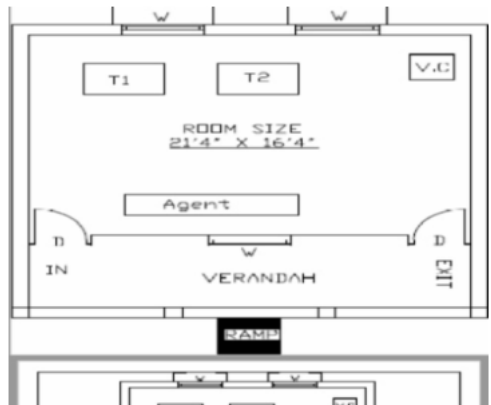

নির্বাচক নিবন্ধন আধিকারিকের স্বাক্ষর

Nazri Naksha

Google Map View

Polling Station Building Front View

Polling Station Front View

Cad View

Key MAP View

1 নাম : নিহার বালান্দা স্বামীর নাম : মজুমদার বাড়ির নং : n0163 বয়স : 35 লিঙ্গ : মহিলা	TFM1940972 ফটো উপলব্ধ	2 নাম : পিউ কুণ্ডু দে স্বামীর নাম : মৃত্যুঞ্জয় কুণ্ডু বাড়ির নং : এন0127 বয়স : 23 লিঙ্গ : মহিলা	TFM2494474 ফটো উপলব্ধ	3 নাম : সুজিত কুন্ডু পিতার নাম : দলাল কুন্ডু বাড়ির নং : N0127 বয়স : 27 লিঙ্গ : পুরুষ	TFM2089555 ফটো উপলব্ধ
4 নাম : সাথী কালিন্দী স্বামীর নাম : বিশুজিৎ কালিন্দী বাড়ির নং : এন0144 বয়স : 23 লিঙ্গ : মহিলা	TFM2551240 ফটো উপলব্ধ	5 নাম : অভিজিৎ কালিন্দী পিতার নাম : প্রভাত কালিন্দী বাড়ির নং : এন0144 বয়স : 25 লিঙ্গ : পুরুষ	TFM2136802 ফটো উপলব্ধ	6 নাম : বিশুজিৎ কালিন্দী পিতার নাম : প্রভাত কালিন্দী বাড়ির নং : এন0144 বয়স : 27 লিঙ্গ : পুরুষ	TFM2136786 ফটো উপলব্ধ
7 নাম : রাখা কালিন্দী স্বামীর নাম : চিরঞ্জিৎ কালিন্দী বাড়ির নং : এন0141 বয়স : 24 লিঙ্গ : মহিলা	TFM2494409 ফটো উপলব্ধ	8 নাম : সরস্বতী ঘোষ স্বামীর নাম : ভুবন ঘোষ বাড়ির নং : n0086 বয়স : 41 লিঙ্গ : মহিলা	TFM2104552 ফটো উপলব্ধ	9 নাম : নিয়তী ঘোষ স্বামীর নাম : দিবাকর ঘোষ বাড়ির নং : n0009 বয়স : 47 লিঙ্গ : মহিলা	TFM0157834 ফটো উপলব্ধ
10 নাম : পিঙ্কি ঘোষ স্বামীর নাম : পরিমল ঘোষ বাড়ির নং : n0193 বয়স : 28 লিঙ্গ : মহিলা	TFM2089514 ফটো উপলব্ধ	11 নাম : বানু ঘোষ মায়ের নাম : ছবি ঘোষ বাড়ির নং : N0093 বয়স : 44 লিঙ্গ : পুরুষ	TFM2089530 ফটো উপলব্ধ	12 নাম : সন্টু ঘোষ পিতার নাম : বলাই ঘোষ বাড়ির নং : N0147 বয়স : 27 লিঙ্গ : পুরুষ	TFM2089548 ফটো উপলব্ধ
13 নাম : সোমনাথ দে পিতার নাম : রাজকুমার দে বাড়ির নং : এন0005 বয়স : 24 লিঙ্গ : পুরুষ	TFM2494425 ফটো উপলব্ধ	14 নাম : শম্পা ঘোষ স্বামীর নাম : প্রসেনজিৎ ঘোষ বাড়ির নং : n0017 বয়স : 30 লিঙ্গ : মহিলা	TFM1863901 ফটো উপলব্ধ	15 নাম : অমিত কুণ্ডু পিতার নাম : বিফল কুণ্ডু বাড়ির নং : এন0001 বয়স : 23 লিঙ্গ : পুরুষ	TFM2494383 ফটো উপলব্ধ
16 নাম : সোমা দে স্বামীর নাম : প্রসেনজীৎ দে বাড়ির নং : এন0001 বয়স : 23 লিঙ্গ : মহিলা	TFM2494441 ফটো উপলব্ধ	17 নাম : মানস দাস পিতার নাম : মোহন দাস বাড়ির নং : এন0106 বয়স : 23 লিঙ্গ : পুরুষ	TFM2494102 ফটো উপলব্ধ	18 নাম : বুমা ঘোষ স্বামীর নাম : পরিতোষ ঘোষ বাড়ির নং : N0146 বয়স : 32 লিঙ্গ : মহিলা	TFM2391555 ফটো উপলব্ধ
19 নাম : মানব দাস পিতার নাম : মোহন দাস বাড়ির নং : N0106 বয়স : 25 লিঙ্গ : পুরুষ	TFM2391480 ফটো উপলব্ধ	20 নাম : সিমা ঘোষ স্বামীর নাম : আশীষ ঘোষ বাড়ির নং : নং128 বয়স : 31 লিঙ্গ : মহিলা	TFM2391613 ফটো উপলব্ধ	Q 21 নাম : তারক ঘোষ পিতার নাম : রামপ্রসাদ ঘোষ বাড়ির নং : N0001 বয়স : 45 লিঙ্গ : পুরুষ	TFM2391431 ফটো উপলব্ধ
22 নাম : দুখিরাম ঘোষ পিতার নাম : মধু ঘোষ বাড়ির নং : N0056 বয়স : 25 লিঙ্গ : পুরুষ	TFM2391522 ফটো উপলব্ধ	23 নাম : প্রিয়ান্বিতা সরকার ঘোষ স্বামীর নাম : সঞ্জয় ঘোষ বাড়ির নং : n0013 বয়স : 33 লিঙ্গ : মহিলা	TLK1283324 ফটো উপলব্ধ	24 নাম : বিজলী ঘোষ স্বামীর নাম : পিন্টু ঘোষ বাড়ির নং : এন0001 বয়স : 26 লিঙ্গ : মহিলা	TFM2494342 ফটো উপলব্ধ
25 নাম : মাধবী দে স্বামীর নাম : রাজেশ দে বাড়ির নং : এন0001 বয়স : 23 লিঙ্গ : মহিলা	TFM2494490 ফটো উপলব্ধ	26 নাম : তাপসী ঘোষ স্বামীর নাম : প্রোসেনজিৎ ঘোষ বাড়ির নং : এন0169 বয়স : 27 লিঙ্গ : মহিলা	TFM2551125 ফটো উপলব্ধ	27 নাম : পাপিয়া ঘোষ স্বামীর নাম : বাপন ঘোষ বাড়ির নং : এন0087 বয়স : 28 লিঙ্গ : মহিলা	TFM2551208 ফটো উপলব্ধ
28 নাম : বাপন ঘোষ পিতার নাম : বিকাশ ঘোষ বাড়ির নং : এন0014 বয়স : 21 লিঙ্গ : পুরুষ	TFM2640555 ফটো উপলব্ধ	29 নাম : নারুগোপাল ঘোষ পিতার নাম : প্রভাত ঘোষ বাড়ির নং : এন0093 বয়স : 26 লিঙ্গ : পুরুষ	TFM2551216 ফটো উপলব্ধ	30 নাম : রাহুল ঘোষ পিতার নাম : দিবাকর ঘোষ বাড়ির নং : এন0009 বয়স : 21 লিঙ্গ : পুরুষ	TFM2640548 ফটো উপলব্ধ