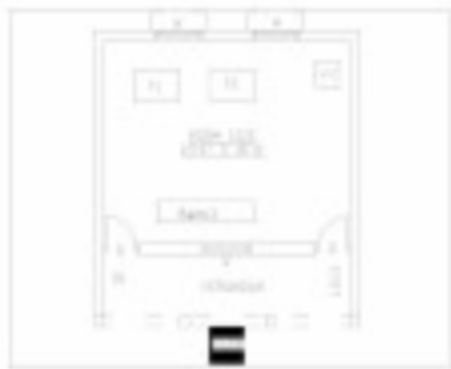

নির্বাচক নিবন্ধন আধিকারিকের স্বাক্ষর

Nazri Naksha

Google Map View

Polling Station Building Front View

Polling Station Front View

Cad View

Key MAP View

1 নাম : প্রতিমা কুন্ডু (ঘোষ) স্বামীর নাম: অর্কদেব ঘোষ বাড়ির নং : n0138 বয়স : 26 লিঙ্গ : মহিলা	TFM2102721 ফটো উপলব্ধ	2 নাম : অনিমা কোলে স্বামীর নাম: গৌড়চন্দ্র কোলে বাড়ির নং : n0050 বয়স : 38 লিঙ্গ : মহিলা	HGD2712891 ফটো উপলব্ধ	3 নাম : কেট কোলে পিতার নাম: বিমল কোলে বাড়ির নং : n0050 বয়স : 43 লিঙ্গ : পুরুষ	HGD1524594 ফটো উপলব্ধ
4 নাম : গৌরচন্দ্র কোলে পিতার নাম: বিমল কোলে বাড়ির নং : n0050 বয়স : 46 লিঙ্গ : পুরুষ	HGD1525385 ফটো উপলব্ধ	5 নাম : কৃষ্ণা কোলে স্বামীর নাম: বিমল কোলে বাড়ির নং : n0050 বয়স : 70 লিঙ্গ : মহিলা	WB/40/279/432849 ফটো উপলব্ধ	6 নাম : উজ্জল কোলে পিতার নাম: লক্ষন কোলে বাড়ির নং : n0049 বয়স : 33 লিঙ্গ : পুরুষ	TFM1546571 ফটো উপলব্ধ
7 নাম : সুরজিৎ কোলে পিতার নাম: শংকর কোলে বাড়ির নং : n0054 বয়স : 30 লিঙ্গ : পুরুষ	TFM1786136 ফটো উপলব্ধ	8 নাম : সুমিত্রা কোলে স্বামীর নাম: কেট কোলে বাড়ির নং : n0050 বয়স : 35 লিঙ্গ : মহিলা	TFM1275809 ফটো উপলব্ধ	9 নাম : সুমিত্রা কোলে স্বামীর নাম: শঙ্কর কোলে বাড়ির নং : n0054 বয়স : 49 লিঙ্গ : মহিলা	HGD1310614 ফটো উপলব্ধ
10 নাম : লক্ষন কোলে পিতার নাম: দুলাল কোলে বাড়ির নং : n0049 বয়স : 58 লিঙ্গ : পুরুষ	HGD0747535 ফটো উপলব্ধ	11 নাম : রিঙ্কু কোলে স্বামীর নাম: উজ্জল কোলে বাড়ির নং : n0129 বয়স : 31 লিঙ্গ : মহিলা	ZUM1554815 ফটো উপলব্ধ	12 নাম : সজল কোলে পিতার নাম: লক্ষন কোলে বাড়ির নং : n0049 বয়স : 29 লিঙ্গ : পুরুষ	TFM1865427 ফটো উপলব্ধ
13 নাম : মুনাল কান্তি ঘোষ পিতার নাম: জয়দেব ঘোষ বাড়ির নং : এন0028 বয়স : 32 লিঙ্গ : পুরুষ	TFM1440122 ফটো উপলব্ধ	14 নাম : রথীন ঘোষ পিতার নাম: ধীরেন ঘোষ বাড়ির নং : n0013 বয়স : 47 লিঙ্গ : পুরুষ	TFM2684504 ফটো উপলব্ধ	15 নাম : ছন্দা ঘোষ স্বামীর নাম: রথীন ঘোষ বাড়ির নং : n0013 বয়স : 38 লিঙ্গ : মহিলা	HGD2466357 ফটো উপলব্ধ
16 নাম : অশোক ঘোষ পিতার নাম: রাজকুমার ঘোষ বাড়ির নং : n0019 বয়স : 48 লিঙ্গ : পুরুষ	HGD1524008 ফটো উপলব্ধ	17 নাম : সঞ্জিতা ঘোষ স্বামীর নাম: সন্তু ঘোষ বাড়ির নং : n0122 বয়স : 28 লিঙ্গ : মহিলা	TFM2032225 ফটো উপলব্ধ	18 নাম : মৌসুমী ঘোষ স্বামীর নাম: সোমদেব ঘোষ বাড়ির নং : n0061 বয়স : 26 লিঙ্গ : মহিলা	TFM2065092 ফটো উপলব্ধ
19 নাম : সোমনাথ ঘোষ পিতার নাম: সনত ঘোষ বাড়ির নং : এন0047 বয়স : 23 লিঙ্গ : পুরুষ	TFM2495992 ফটো উপলব্ধ	20 নাম : শিল্পা ঘোষ স্বামীর নাম: উৎপল ঘোষ বাড়ির নং : এন0055 বয়স : 24 লিঙ্গ : মহিলা	TFM2495950 ফটো উপলব্ধ	21 নাম : ভাস্কর ঘোষ পিতার নাম: জহরলাল ঘোষ বাড়ির নং : n0116 বয়স : 27 লিঙ্গ : পুরুষ	TFM1967413 ফটো উপলব্ধ
22 নাম : প্রদীপ্ত ঘোষ পিতার নাম: মুক্তলাল ঘোষ বাড়ির নং : n0117 বয়স : 27 লিঙ্গ : পুরুষ	TFM1967421 ফটো উপলব্ধ	23 নাম : অতনু ঘোষ পিতার নাম: সাগর ঘোষ বাড়ির নং : n0119 বয়স : 27 লিঙ্গ : পুরুষ	TFM1967447 ফটো উপলব্ধ	24 নাম : মানশ্রী ঘোষ স্বামীর নাম: অনীথ ঘোষ বাড়ির নং : n0044 বয়স : 30 লিঙ্গ : মহিলা	TLK1475722 ফটো উপলব্ধ
25 নাম : সুরজিৎ ঘোষ পিতার নাম: সাগর ঘোষ বাড়ির নং : N0006 বয়স : 24 লিঙ্গ : পুরুষ	TFM2388551 ফটো উপলব্ধ	26 নাম : পাপিয়া ঘোষ স্বামীর নাম: টুটুল ঘোষ বাড়ির নং : N0076 বয়স : 24 লিঙ্গ : মহিলা	TFM2388486 ফটো উপলব্ধ	27 নাম : জয়ন্তী ঘোষ স্বামীর নাম: ত্রিদিব ঘোষ বাড়ির নং : এন0001 বয়স : 24 লিঙ্গ : মহিলা	TFM2495919 ফটো উপলব্ধ
28 নাম : সরস্বতী ঘোষ স্বামীর নাম: সনাতন ঘোষ বাড়ির নং : n0005 বয়স : 59 লিঙ্গ : মহিলা	WB/40/279/432288 ফটো উপলব্ধ	29 নাম : সনাতন ঘোষ পিতার নাম: আনন্দ ঘোষ বাড়ির নং : n0005 বয়স : 64 লিঙ্গ : পুরুষ	WB/40/279/432299 ফটো উপলব্ধ	30 নাম : রীতা ঘোষ স্বামীর নাম: জগন্নাথ ঘোষ বাড়ির নং : n0004 বয়স : 56 লিঙ্গ : মহিলা	WB/40/279/432738 ফটো উপলব্ধ