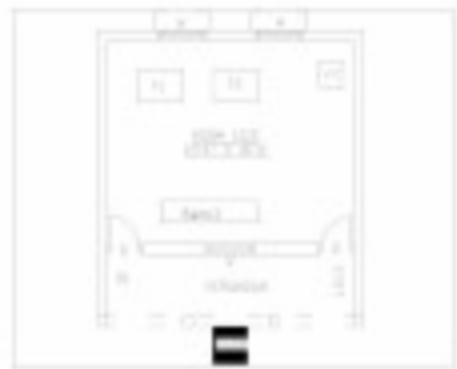

নির্বাচক নিবন্ধন আধিকারিকের স্বাক্ষর

Nazri Naksha

Google Map View

Polling Station Building Front View

Polling Station Front View

Cad View

Key MAP View

1 নাম : প্রতিমা কুন্ডু (ঘোষ) স্বামীর নাম: অর্কদেব ঘোষ বাড়ির নং : n0138 বয়স : 26 লিঙ্গ : মহিলা	TFM2102721 ফটো উপলব্ধ	2 নাম : অনিমা কোলে স্বামীর নাম: গৌড়চন্দ্র কোলে বাড়ির নং : n0050 বয়স : 38 লিঙ্গ : মহিলা	HGD2712891 ফটো উপলব্ধ	3 নাম : কেট কোলে পিতার নাম: বিমল কোলে বাড়ির নং : n0050 বয়স : 43 লিঙ্গ : পুরুষ	HGD1524594 ফটো উপলব্ধ
4 নাম : গৌরচন্দ্র কোলে পিতার নাম: বিমল কোলে বাড়ির নং : n0050 বয়স : 46 লিঙ্গ : পুরুষ	HGD1525385 ফটো উপলব্ধ	5 নাম : কৃষ্ণা কোলে স্বামীর নাম: বিমল কোলে বাড়ির নং : n0050 বয়স : 70 লিঙ্গ : মহিলা	WB/40/279/432849 ফটো উপলব্ধ	6 নাম : উজ্জল কোলে পিতার নাম: লক্ষন কোলে বাড়ির নং : n0049 বয়স : 33 লিঙ্গ : পুরুষ	TFM1546571 ফটো উপলব্ধ
7 নাম : সুরজিৎ কোলে পিতার নাম: শংকর কোলে বাড়ির নং : n0054 বয়স : 30 লিঙ্গ : পুরুষ	TFM1786136 ফটো উপলব্ধ	8 নাম : সুমিত্রা কোলে স্বামীর নাম: কেট কোলে বাড়ির নং : n0050 বয়স : 35 লিঙ্গ : মহিলা	TFM1275809 ফটো উপলব্ধ	9 নাম : সুমিত্রা কোলে স্বামীর নাম: শঙ্কর কোলে বাড়ির নং : n0054 বয়স : 49 লিঙ্গ : মহিলা	HGD1310614 ফটো উপলব্ধ
10 নাম : লক্ষন কোলে পিতার নাম: দুলাল কোলে বাড়ির নং : n0049 বয়স : 58 লিঙ্গ : পুরুষ	HGD0747535 ফটো উপলব্ধ	11 নাম : রিঙ্কু কোলে স্বামীর নাম: উজ্জল কোলে বাড়ির নং : n0129 বয়স : 31 লিঙ্গ : মহিলা	ZUM1554815 ফটো উপলব্ধ	12 নাম : সজল কোলে পিতার নাম: লক্ষন কোলে বাড়ির নং : n0049 বয়স : 29 লিঙ্গ : পুরুষ	TFM1865427 ফটো উপলব্ধ
13 নাম : মুনাল কান্তি ঘোষ পিতার নাম: জয়দেব ঘোষ বাড়ির নং : এন0028 বয়স : 32 লিঙ্গ : পুরুষ	TFM1440122 ফটো উপলব্ধ	14 নাম : রথীন ঘোষ পিতার নাম: ধীরেন ঘোষ বাড়ির নং : n0013 বয়স : 47 লিঙ্গ : পুরুষ	TFM2684504 ফটো উপলব্ধ	15 নাম : ছন্দা ঘোষ স্বামীর নাম: রথীন ঘোষ বাড়ির নং : n0013 বয়স : 38 লিঙ্গ : মহিলা	HGD2466357 ফটো উপলব্ধ
16 নাম : অশোক ঘোষ পিতার নাম: রাজকুমার ঘোষ বাড়ির নং : n0019 বয়স : 48 লিঙ্গ : পুরুষ	HGD1524008 ফটো উপলব্ধ	17 নাম : সঞ্জিতা ঘোষ স্বামীর নাম: সন্তু ঘোষ বাড়ির নং : n0122 বয়স : 28 লিঙ্গ : মহিলা	TFM2032225 ফটো উপলব্ধ	18 নাম : মৌসুমী ঘোষ স্বামীর নাম: সোমদেব ঘোষ বাড়ির নং : n0061 বয়স : 26 লিঙ্গ : মহিলা	TFM2065092 ফটো উপলব্ধ
19 নাম : সোমনাথ ঘোষ পিতার নাম: সনত ঘোষ বাড়ির নং : এন0047 বয়স : 23 লিঙ্গ : পুরুষ	TFM2495992 ফটো উপলব্ধ	20 নাম : শিল্পা ঘোষ স্বামীর নাম: উৎপল ঘোষ বাড়ির নং : এন0055 বয়স : 24 লিঙ্গ : মহিলা	TFM2495950 ফটো উপলব্ধ	21 নাম : ভাস্কর ঘোষ পিতার নাম: জহরলাল ঘোষ বাড়ির নং : n0116 বয়স : 27 লিঙ্গ : পুরুষ	TFM1967413 ফটো উপলব্ধ
22 নাম : প্রদীপ্ত ঘোষ পিতার নাম: মুক্তলাল ঘোষ বাড়ির নং : n0117 বয়স : 27 লিঙ্গ : পুরুষ	TFM1967421 ফটো উপলব্ধ	23 নাম : অতনু ঘোষ পিতার নাম: সাগর ঘোষ বাড়ির নং : n0119 বয়স : 27 লিঙ্গ : পুরুষ	TFM1967447 ফটো উপলব্ধ	24 নাম : মানশ্রী ঘোষ স্বামীর নাম: অনীথ ঘোষ বাড়ির নং : n0044 বয়স : 30 লিঙ্গ : মহিলা	TLK1475722 ফটো উপলব্ধ
25 নাম : সুরজিৎ ঘোষ পিতার নাম: সাগর ঘোষ বাড়ির নং : N0006 বয়স : 24 লিঙ্গ : পুরুষ	TFM2388551 ফটো উপলব্ধ	26 নাম : পাপিয়া ঘোষ স্বামীর নাম: টুটুল ঘোষ বাড়ির নং : N0076 বয়স : 24 লিঙ্গ : মহিলা	TFM2388486 ফটো উপলব্ধ	27 নাম : জয়ন্তী ঘোষ স্বামীর নাম: ত্রিদিব ঘোষ বাড়ির নং : এন0001 বয়স : 24 লিঙ্গ : মহিলা	TFM2495919 ফটো উপলব্ধ
28 নাম : সরস্বতী ঘোষ স্বামীর নাম: সনাতন ঘোষ বাড়ির নং : n0005 বয়স : 59 লিঙ্গ : মহিলা	WB/40/279/432288 ফটো উপলব্ধ	29 নাম : সনাতন ঘোষ পিতার নাম: আনন্দ ঘোষ বাড়ির নং : n0005 বয়স : 64 লিঙ্গ : পুরুষ	WB/40/279/432299 ফটো উপলব্ধ	30 নাম : রীতা ঘোষ স্বামীর নাম: জগন্নাথ ঘোষ বাড়ির নং : n0004 বয়স : 56 লিঙ্গ : মহিলা	WB/40/279/432738 ফটো উপলব্ধ