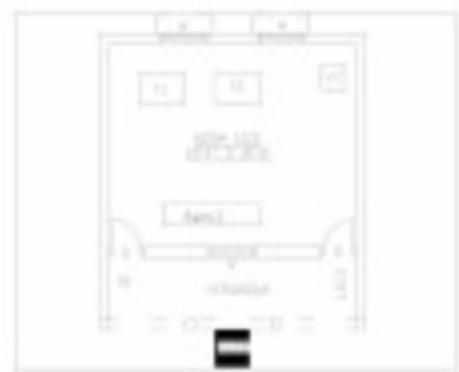

নির্বাচক নিবন্ধন আধিকারিকের স্বাক্ষর

Nazri Naksha

Google Map View

Polling Station Building Front View

Polling Station Front View

Cad View

Key MAP View

1 নাম : অর্পনা (মাহাতো)রাই স্বামীর নাম: তপন রাই বাড়ির নং : n0198 বয়স : 27 লিঙ্গ : মহিলা	TFM1967462 ফটো উপলব্ধ	2 নাম : পুষ্পিতা (রায়) মুখার্জী স্বামীর নাম: সত্যজিৎ মুখার্জী বাড়ির নং : n0229 বয়স : 27 লিঙ্গ : মহিলা	TFM2032241 ফটো উপলব্ধ	3 নাম : চম্পা ঘোষ স্বামীর নাম: রনজিৎ ঘোষ বাড়ির নং : n0171 বয়স : 53 লিঙ্গ : মহিলা	TFM1275247 ফটো উপলব্ধ
4 নাম : দীপ্তি ঘোষ স্বামীর নাম: স্বপন ঘোষ বাড়ির নং : n0042 বয়স : 55 লিঙ্গ : মহিলা	TFM2212637 ফটো উপলব্ধ	5 নাম : মিতা ঘোষ স্বামীর নাম: প্রভাত ঘোষ বাড়ির নং : বরোয়া বয়স : 44 লিঙ্গ : মহিলা	HGD1310101 ফটো উপলব্ধ	6 নাম : সঞ্জয় ঘোষ পিতার নাম: গৌতম ঘোষ বাড়ির নং : n0043 বয়স : 40 লিঙ্গ : পুরুষ	HGD2355162 ফটো উপলব্ধ
7 নাম : মামনি (মন্ডল) ঘোষ স্বামীর নাম: সঞ্জয় ঘোষ বাড়ির নং : n0043 বয়স : 33 লিঙ্গ : মহিলা	TFM1547066 ফটো উপলব্ধ	8 নাম : বিজয় ঘোষ পিতার নাম: গৌতম ঘোষ বাড়ির নং : n0043 বয়স : 39 লিঙ্গ : পুরুষ	TFM0180497 ফটো উপলব্ধ	9 নাম : তপন ঘোষ পিতার নাম: করুণাময় ঘোষ বাড়ির নং : n0043 বয়স : 50 লিঙ্গ : পুরুষ	TFM2212439 ফটো উপলব্ধ
10 নাম : বন্দনা ঘোষ স্বামীর নাম: তপন ঘোষ বাড়ির নং : n0043 বয়স : 45 লিঙ্গ : মহিলা	HGD1310812 ফটো উপলব্ধ	11 নাম : সান্ত্বনা ঘোষ স্বামীর নাম: মানবেন্দ্র ঘোষ বাড়ির নং : n0048 বয়স : 52 লিঙ্গ : মহিলা	TFM2599041 ফটো উপলব্ধ	12 নাম : গৌরচন্দ্র ঘোষ পিতার নাম: অভয়পদ ঘোষ বাড়ির নং : n0048 বয়স : 37 লিঙ্গ : পুরুষ	TFM1677111 ফটো উপলব্ধ
13 নাম : বুল্টি ঘোষ স্বামীর নাম: গৌরচন্দ্র ঘোষ বাড়ির নং : n0048 বয়স : 35 লিঙ্গ : মহিলা	TFM1677129 ফটো উপলব্ধ	14 নাম : অর্পনা ঘোষ স্বামীর নাম: জনার্দন ঘোষ বাড়ির নং : n0048 বয়স : 61 লিঙ্গ : মহিলা	TFM2212751 ফটো উপলব্ধ	15 নাম : উত্তরা ঘোষ স্বামীর নাম: রবীন্দ্র ঘোষ বাড়ির নং : n0048 বয়স : 52 লিঙ্গ : মহিলা	WB/40/279/432260 ফটো উপলব্ধ
16 নাম : র্না ঘোষ স্বামীর নাম: মধুসূদন ঘোষ বাড়ির নং : n0049 বয়স : 72 লিঙ্গ : মহিলা	HGD1526136 ফটো উপলব্ধ	17 নাম : রামকৃষ্ণ ঘোষ পিতার নাম: অভয়পদ ঘোষ বাড়ির নং : n0049 বয়স : 59 লিঙ্গ : পুরুষ	HGD1497098 ফটো উপলব্ধ	18 নাম : মধুমিতা ঘোষ স্বামীর নাম: রামকৃষ্ণ ঘোষ বাড়ির নং : n0049 বয়স : 41 লিঙ্গ : মহিলা	HGD2355139 ফটো উপলব্ধ
19 নাম : শ্রাবনী ঘোষ স্বামীর নাম: হরকালি ঘোষ বাড়ির নং : n0049 বয়স : 39 লিঙ্গ : মহিলা	HGD2466514 ফটো উপলব্ধ	20 নাম : মানব ঘোষ পিতার নাম: সরজিৎ ঘোষ বাড়ির নং : n0076 বয়স : 30 লিঙ্গ : পুরুষ	TFM1677020 ফটো উপলব্ধ	21 নাম : বুন ঘোষ পিতার নাম: মধুসূদন ঘোষ বাড়ির নং : n0076 বয়স : 31 লিঙ্গ : মহিলা	TFM1676956 ফটো উপলব্ধ
22 নাম : তনয় ঘোষ পিতার নাম: সরজিৎ ঘোষ বাড়ির নং : n0218 বয়স : 28 লিঙ্গ : পুরুষ	TFM1967660 ফটো উপলব্ধ	23 নাম : শিখা ঘোষ স্বামীর নাম: সরজিৎ ঘোষ বাড়ির নং : n0076 বয়স : 50 লিঙ্গ : মহিলা	WB/40/279/432303 ফটো উপলব্ধ	24 নাম : রিঙ্কি ঘোষ পিতার নাম: সুভাষ ঘোষ বাড়ির নং : এন0115 বয়স : 30 লিঙ্গ : মহিলা	TFM1844364 ফটো উপলব্ধ
25 নাম : শিপ্রা ঘোষ স্বামীর নাম: সঞ্জয় ঘোষ বাড়ির নং : n0056 বয়স : 56 লিঙ্গ : মহিলা	HGD0750687 ফটো উপলব্ধ	26 নাম : তপতী ঘোষ স্বামীর নাম: প্রসেনজিৎ ঘোষ বাড়ির নং : n0112 বয়স : 30 লিঙ্গ : মহিলা	TFM1778091 ফটো উপলব্ধ	27 নাম : কার্তিক চন্দ্র ঘোষ পিতার নাম: কালীভক্ত ঘোষ বাড়ির নং : n0111 বয়স : 78 লিঙ্গ : পুরুষ	HGD1310333 ফটো উপলব্ধ
28 নাম : মধুসূদন ঘোষ পিতার নাম: রাধারমন ঘোষ বাড়ির নং : এন130 বয়স : 57 লিঙ্গ : পুরুষ	HGD1558790 ফটো উপলব্ধ	29 নাম : দেবেশ্বর ঘোষ পিতার নাম: তপন ঘোষ বাড়ির নং : এন0043 বয়স : 25 লিঙ্গ : পুরুষ	TFM2180560 ফটো উপলব্ধ	30 নাম : অনূপ ঘোষ পিতার নাম: অভেদানন্দ ঘোষ বাড়ির নং : এন0057 বয়স : 25 লিঙ্গ : পুরুষ	TFM2180636 ফটো উপলব্ধ