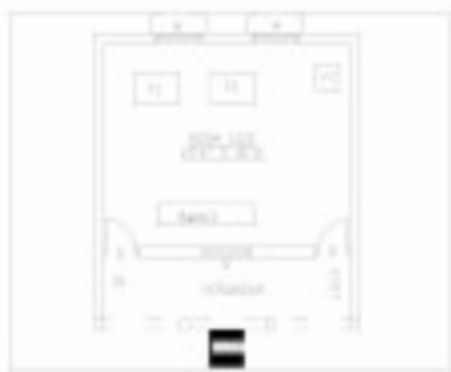

নির্বাচক নিবন্ধন আধিকারিকের স্বাক্ষর

Nazri Naksha

Google Map View

Polling Station Building Front View

Polling Station Front View

Cad View

Key MAP View

1 নাম : অর্পনা (মাহাতো)রাই স্বামীর নাম: তপন রাই বাড়ির নং : n0198 বয়স : 27 লিঙ্গ : মহিলা	TFM1967462 ফটো উপলব্ধ	2 নাম : পুষ্পিতা (রায়) মুখার্জী স্বামীর নাম: সত্যজিৎ মুখার্জী বাড়ির নং : n0229 বয়স : 27 লিঙ্গ : মহিলা	TFM2032241 ফটো উপলব্ধ	3 নাম : চম্পা ঘোষ স্বামীর নাম: রনজিৎ ঘোষ বাড়ির নং : n0171 বয়স : 53 লিঙ্গ : মহিলা	TFM1275247 ফটো উপলব্ধ
4 নাম : দীপ্তি ঘোষ স্বামীর নাম: স্বপন ঘোষ বাড়ির নং : n0042 বয়স : 55 লিঙ্গ : মহিলা	TFM2212637 ফটো উপলব্ধ	5 নাম : মিতা ঘোষ স্বামীর নাম: প্রভাত ঘোষ বাড়ির নং : বরোয়া বয়স : 44 লিঙ্গ : মহিলা	HGD1310101 ফটো উপলব্ধ	6 নাম : সঞ্জয় ঘোষ পিতার নাম: গৌতম ঘোষ বাড়ির নং : n0043 বয়স : 40 লিঙ্গ : পুরুষ	HGD2355162 ফটো উপলব্ধ
7 নাম : মামনি (মন্ডল) ঘোষ স্বামীর নাম: সঞ্জয় ঘোষ বাড়ির নং : n0043 বয়স : 33 লিঙ্গ : মহিলা	TFM1547066 ফটো উপলব্ধ	8 নাম : বিজয় ঘোষ পিতার নাম: গৌতম ঘোষ বাড়ির নং : n0043 বয়স : 39 লিঙ্গ : পুরুষ	TFM0180497 ফটো উপলব্ধ	9 নাম : তপন ঘোষ পিতার নাম: করুণাময় ঘোষ বাড়ির নং : n0043 বয়স : 50 লিঙ্গ : পুরুষ	TFM2212439 ফটো উপলব্ধ
10 নাম : বন্দনা ঘোষ স্বামীর নাম: তপন ঘোষ বাড়ির নং : n0043 বয়স : 45 লিঙ্গ : মহিলা	HGD1310812 ফটো উপলব্ধ	11 নাম : সান্ত্বনা ঘোষ স্বামীর নাম: মানবেন্দ্র ঘোষ বাড়ির নং : n0048 বয়স : 52 লিঙ্গ : মহিলা	TFM2599041 ফটো উপলব্ধ	12 নাম : গৌরচন্দ্র ঘোষ পিতার নাম: অভয়পদ ঘোষ বাড়ির নং : n0048 বয়স : 37 লিঙ্গ : পুরুষ	TFM1677111 ফটো উপলব্ধ
13 নাম : বুল্টি ঘোষ স্বামীর নাম: গৌরচন্দ্র ঘোষ বাড়ির নং : n0048 বয়স : 35 লিঙ্গ : মহিলা	TFM1677129 ফটো উপলব্ধ	14 নাম : অর্পনা ঘোষ স্বামীর নাম: জনার্দন ঘোষ বাড়ির নং : n0048 বয়স : 61 লিঙ্গ : মহিলা	TFM2212751 ফটো উপলব্ধ	15 নাম : উত্তরা ঘোষ স্বামীর নাম: রবীন্দ্র ঘোষ বাড়ির নং : n0048 বয়স : 52 লিঙ্গ : মহিলা	WB/40/279/432260 ফটো উপলব্ধ
16 নাম : র্না ঘোষ স্বামীর নাম: মধুসূদন ঘোষ বাড়ির নং : n0049 বয়স : 72 লিঙ্গ : মহিলা	HGD1526136 ফটো উপলব্ধ	17 নাম : রামকৃষ্ণ ঘোষ পিতার নাম: অভয়পদ ঘোষ বাড়ির নং : n0049 বয়স : 59 লিঙ্গ : পুরুষ	HGD1497098 ফটো উপলব্ধ	18 নাম : মধুমিতা ঘোষ স্বামীর নাম: রামকৃষ্ণ ঘোষ বাড়ির নং : n0049 বয়স : 41 লিঙ্গ : মহিলা	HGD2355139 ফটো উপলব্ধ
19 নাম : শ্রাবনী ঘোষ স্বামীর নাম: হরকালি ঘোষ বাড়ির নং : n0049 বয়স : 39 লিঙ্গ : মহিলা	HGD2466514 ফটো উপলব্ধ	20 নাম : মানব ঘোষ পিতার নাম: সরজিৎ ঘোষ বাড়ির নং : n0076 বয়স : 30 লিঙ্গ : পুরুষ	TFM1677020 ফটো উপলব্ধ	21 নাম : বুন ঘোষ পিতার নাম: মধুসূদন ঘোষ বাড়ির নং : n0076 বয়স : 31 লিঙ্গ : মহিলা	TFM1676956 ফটো উপলব্ধ
22 নাম : তনয় ঘোষ পিতার নাম: সরজিৎ ঘোষ বাড়ির নং : n0218 বয়স : 28 লিঙ্গ : পুরুষ	TFM1967660 ফটো উপলব্ধ	23 নাম : শিখা ঘোষ স্বামীর নাম: সরজিৎ ঘোষ বাড়ির নং : n0076 বয়স : 50 লিঙ্গ : মহিলা	WB/40/279/432303 ফটো উপলব্ধ	24 নাম : রিঙ্কি ঘোষ পিতার নাম: সুভাষ ঘোষ বাড়ির নং : এন0115 বয়স : 30 লিঙ্গ : মহিলা	TFM1844364 ফটো উপলব্ধ
25 নাম : শিপ্রা ঘোষ স্বামীর নাম: সঞ্জয় ঘোষ বাড়ির নং : n0056 বয়স : 56 লিঙ্গ : মহিলা	HGD0750687 ফটো উপলব্ধ	26 নাম : তপতী ঘোষ স্বামীর নাম: প্রসেনজিৎ ঘোষ বাড়ির নং : n0112 বয়স : 30 লিঙ্গ : মহিলা	TFM1778091 ফটো উপলব্ধ	27 নাম : কার্তিক চন্দ্র ঘোষ পিতার নাম: কালীভক্ত ঘোষ বাড়ির নং : n0111 বয়স : 78 লিঙ্গ : পুরুষ	HGD1310333 ফটো উপলব্ধ
28 নাম : মধুসূদন ঘোষ পিতার নাম: রাধারমন ঘোষ বাড়ির নং : এন130 বয়স : 57 লিঙ্গ : পুরুষ	HGD1558790 ফটো উপলব্ধ	29 নাম : দেবেশ্বর ঘোষ পিতার নাম: তপন ঘোষ বাড়ির নং : এন0043 বয়স : 25 লিঙ্গ : পুরুষ	TFM2180560 ফটো উপলব্ধ	30 নাম : অনূপ ঘোষ পিতার নাম: অভেদানন্দ ঘোষ বাড়ির নং : এন0057 বয়স : 25 লিঙ্গ : পুরুষ	TFM2180636 ফটো উপলব্ধ