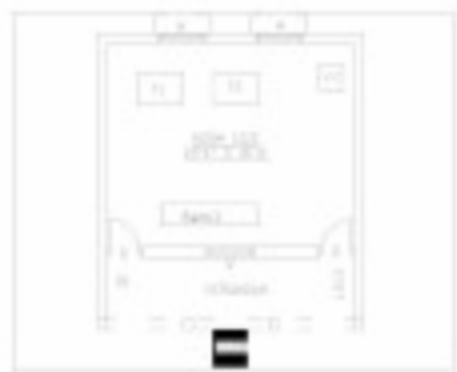

নির্বাচক নিবন্ধন আধিকারিকের স্বাক্ষর

Nazri Naksha

Google Map View

Polling Station Building Front View

Polling Station Front View

Cad View

Key MAP View

1 নাম : আছেরন বিবি স্বামীর নাম: আনসার আলি সেখ বাড়ির নং : n0100 বয়স : 47 লিঙ্গ : মহিলা	TFM2068815 ফটো উপলব্ধ	2 নাম : আকিয়া বিবি স্বামীর নাম: সুলিমুদ্দিন সেখ বাড়ির নং : এন0098 বয়স : 28 লিঙ্গ : মহিলা	TFM2068849 ফটো উপলব্ধ	3 নাম : আনসার আলি সেখ পিতার নাম: আমির আলি সেখ বাড়ির নং : n0062 বয়স : 48 লিঙ্গ : পুরুষ	TFM2068823 ফটো উপলব্ধ
4 নাম : মিতুন কর্মকার পিতার নাম: দীনবন্ধু কর্মকার বাড়ির নং : n0001 বয়স : 31 লিঙ্গ : পুরুষ	TFM1547264 ফটো উপলব্ধ	5 নাম : রাজকুমার কর্মকার পিতার নাম: পাঁচু কর্মকার বাড়ির নং : n0001 বয়স : 61 লিঙ্গ : পুরুষ	HGD1452002 ফটো উপলব্ধ	6 নাম : উজ্জ্বলা কর্মকার স্বামীর নাম: রাজকুমার কর্মকার বাড়ির নং : n0001 বয়স : 57 লিঙ্গ : মহিলা	HGD1451996 ফটো উপলব্ধ
7 নাম : সুকুমার কর্মকার পিতার নাম: পাঁচু কর্মকার বাড়ির নং : n0001 বয়স : 43 লিঙ্গ : পুরুষ	HGD2152593 ফটো উপলব্ধ	8 নাম : বিশ্বজিৎ কর্মকার পিতার নাম: দীনবন্ধু কর্মকার বাড়ির নং : n0001 বয়স : 33 লিঙ্গ : পুরুষ	TFM1547256 ফটো উপলব্ধ	9 নাম : সরস্বতী কর্মকার স্বামীর নাম: পাঁচু কর্মকার বাড়ির নং : n0001 বয়স : 78 লিঙ্গ : মহিলা	HGD1451236 ফটো উপলব্ধ
10 নাম : দীনবন্ধু কর্মকার পিতার নাম: পাঁচু কর্মকার বাড়ির নং : n0001 বয়স : 64 লিঙ্গ : পুরুষ	HGD1450717 ফটো উপলব্ধ	11 নাম : প্রতিমা কর্মকার স্বামীর নাম: দীনবন্ধু কর্মকার বাড়ির নং : n0001 বয়স : 59 লিঙ্গ : মহিলা	HGD1450709 ফটো উপলব্ধ	12 নাম : অরুণ কর্মকার পিতার নাম: দীনবন্ধু কর্মকার বাড়ির নং : n0001 বয়স : 39 লিঙ্গ : পুরুষ	HGD2465714 ফটো উপলব্ধ
13 নাম : মৌ কর্মকার স্বামীর নাম: অরুণ কর্মকার বাড়ির নং : n0001 বয়স : 30 লিঙ্গ : মহিলা	TFM1865708 ফটো উপলব্ধ	14 নাম : পুতুল কর্মকার স্বামীর নাম: সুকুমার কর্মকার বাড়ির নং : n0072 বয়স : 37 লিঙ্গ : মহিলা	TFM0182212 ফটো উপলব্ধ	15 নাম : পার্থ কর্মকার পিতার নাম: নাবাদীপ কর্মকার বাড়ির নং : 001 বয়স : 29 লিঙ্গ : পুরুষ	XLL1995364 ফটো উপলব্ধ
16 নাম : সুপর্ণা মন্ডল স্বামীর নাম: পূর্ণ চন্দ্র মন্ডল বাড়ির নং : এন0001 বয়স : 30 লিঙ্গ : মহিলা	TFM2496594 ফটো উপলব্ধ	17 নাম : সেলিম সেখ পিতার নাম: সৈয়দ সেখ বাড়ির নং : এন0001 বয়স : 24 লিঙ্গ : পুরুষ	TFM2496818 ফটো উপলব্ধ	18 নাম : রাজিবুল ইসলাম পিতার নাম: রমজান সেখ বাড়ির নং : এন0001 বয়স : 23 লিঙ্গ : পুরুষ	TFM2496727 ফটো উপলব্ধ
19 নাম : মণিরুল সেখ পিতার নাম: মাজিদ সেখ বাড়ির নং : এন0001 বয়স : 23 লিঙ্গ : পুরুষ	TFM2496776 ফটো উপলব্ধ	20 নাম : কুলসুম খাতুন পিতার নাম: কবীর সেখ বাড়ির নং : এন0001 বয়স : 23 লিঙ্গ : মহিলা	TFM2496800 ফটো উপলব্ধ	21 নাম : সজিবুল সেখ পিতার নাম: নজমুল সেখ বাড়ির নং : এন0135 বয়স : 23 লিঙ্গ : পুরুষ	TFM2496677 ফটো উপলব্ধ
22 নাম : মহিমা খাতুন পিতার নাম: নজমুল সেখ বাড়ির নং : N0135 বয়স : 25 লিঙ্গ : মহিলা	TFM2388825 ফটো উপলব্ধ	23 নাম : সুরমিলা খাতুন পিতার নাম: সাহিদ সেখ বাড়ির নং : এন0132 বয়স : 29 লিঙ্গ : মহিলা	TFM2497071 ফটো উপলব্ধ	24 নাম : পারুল খাতুন পিতার নাম: জিন্নারুল সেখ বাড়ির নং : এন0135 বয়স : 26 লিঙ্গ : মহিলা	TFM2496560 ফটো উপলব্ধ
25 নাম : আসনেহার বিবি স্বামীর নাম: আজিম সেখ বাড়ির নং : N0175 বয়স : 28 লিঙ্গ : মহিলা	XUW1976000 ফটো উপলব্ধ	26 নাম : আক্রম সেখ পিতার নাম: সামসুর সেখ বাড়ির নং : N0135 বয়স : 24 লিঙ্গ : পুরুষ	TFM2388924 ফটো উপলব্ধ	27 নাম : রুপিয়া খাতুন স্বামীর নাম: সেলিম মল্লিক বাড়ির নং : এন0087 বয়স : 29 লিঙ্গ : মহিলা	TFM2590073 ফটো উপলব্ধ
28 নাম : জেসমিনা খাতুন স্বামীর নাম: খবির সেখ বাড়ির নং : N0085 বয়স : 31 লিঙ্গ : মহিলা	XUW1670710 ফটো উপলব্ধ	29 নাম : সারকিনা খাতুন পিতার নাম: জিয়ারুল সেখ বাড়ির নং : N0135 বয়স : 25 লিঙ্গ : মহিলা	TFM2388833 ফটো উপলব্ধ	30 নাম : নূর মহম্মদ মল্লিক পিতার নাম: মানিক মল্লিক বাড়ির নং : এন0087 বয়স : 26 লিঙ্গ : পুরুষ	TFM2497022 ফটো উপলব্ধ