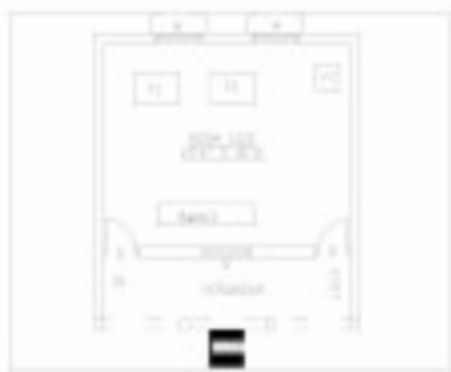

নির্বাচক নিবন্ধন আধিকারিকের স্বাক্ষর

Nazri Naksha

Google Map View

Polling Station Building Front View

Polling Station Front View

Cad View

Key MAP View

1 নাম : আছেরন বিবি স্বামীর নাম: আনসার আলি সেখ বাড়ির নং : n0100 বয়স : 47 লিঙ্গ : মহিলা	TFM2068815 ফটো উপলব্ধ	2 নাম : আকিয়া বিবি স্বামীর নাম: সুলিমুদ্দিন সেখ বাড়ির নং : এন0098 বয়স : 28 লিঙ্গ : মহিলা	TFM2068849 ফটো উপলব্ধ	3 নাম : আনসার আলি সেখ পিতার নাম: আমির আলি সেখ বাড়ির নং : n0062 বয়স : 48 লিঙ্গ : পুরুষ	TFM2068823 ফটো উপলব্ধ
4 নাম : মিতুন কর্মকার পিতার নাম: দীনবন্ধু কর্মকার বাড়ির নং : n0001 বয়স : 31 লিঙ্গ : পুরুষ	TFM1547264 ফটো উপলব্ধ	5 নাম : রাজকুমার কর্মকার পিতার নাম: পাঁচু কর্মকার বাড়ির নং : n0001 বয়স : 61 লিঙ্গ : পুরুষ	HGD1452002 ফটো উপলব্ধ	6 নাম : উজ্জ্বলা কর্মকার স্বামীর নাম: রাজকুমার কর্মকার বাড়ির নং : n0001 বয়স : 57 লিঙ্গ : মহিলা	HGD1451996 ফটো উপলব্ধ
7 নাম : সুকুমার কর্মকার পিতার নাম: পাঁচু কর্মকার বাড়ির নং : n0001 বয়স : 43 লিঙ্গ : পুরুষ	HGD2152593 ফটো উপলব্ধ	8 নাম : বিশ্বজিৎ কর্মকার পিতার নাম: দীনবন্ধু কর্মকার বাড়ির নং : n0001 বয়স : 33 লিঙ্গ : পুরুষ	TFM1547256 ফটো উপলব্ধ	9 নাম : সরস্বতী কর্মকার স্বামীর নাম: পাঁচু কর্মকার বাড়ির নং : n0001 বয়স : 78 লিঙ্গ : মহিলা	HGD1451236 ফটো উপলব্ধ
10 নাম : দীনবন্ধু কর্মকার পিতার নাম: পাঁচু কর্মকার বাড়ির নং : n0001 বয়স : 64 লিঙ্গ : পুরুষ	HGD1450717 ফটো উপলব্ধ	11 নাম : প্রতিমা কর্মকার স্বামীর নাম: দীনবন্ধু কর্মকার বাড়ির নং : n0001 বয়স : 59 লিঙ্গ : মহিলা	HGD1450709 ফটো উপলব্ধ	12 নাম : অরুণ কর্মকার পিতার নাম: দীনবন্ধু কর্মকার বাড়ির নং : n0001 বয়স : 39 লিঙ্গ : পুরুষ	HGD2465714 ফটো উপলব্ধ
13 নাম : মৌ কর্মকার স্বামীর নাম: অরুণ কর্মকার বাড়ির নং : n0001 বয়স : 30 লিঙ্গ : মহিলা	TFM1865708 ফটো উপলব্ধ	14 নাম : পুতুল কর্মকার স্বামীর নাম: সুকুমার কর্মকার বাড়ির নং : n0072 বয়স : 37 লিঙ্গ : মহিলা	TFM0182212 ফটো উপলব্ধ	15 নাম : পার্থ কর্মকার পিতার নাম: নাবাদীপ কর্মকার বাড়ির নং : 001 বয়স : 29 লিঙ্গ : পুরুষ	XLL1995364 ফটো উপলব্ধ
16 নাম : সুপর্ণা মন্ডল স্বামীর নাম: পূর্ণ চন্দ্র মন্ডল বাড়ির নং : এন0001 বয়স : 30 লিঙ্গ : মহিলা	TFM2496594 ফটো উপলব্ধ	17 নাম : সেলিম সেখ পিতার নাম: সৈয়দ সেখ বাড়ির নং : এন0001 বয়স : 24 লিঙ্গ : পুরুষ	TFM2496818 ফটো উপলব্ধ	18 নাম : রাজিবুল ইসলাম পিতার নাম: রমজান সেখ বাড়ির নং : এন0001 বয়স : 23 লিঙ্গ : পুরুষ	TFM2496727 ফটো উপলব্ধ
19 নাম : মণিরুল সেখ পিতার নাম: মাজিদ সেখ বাড়ির নং : এন0001 বয়স : 23 লিঙ্গ : পুরুষ	TFM2496776 ফটো উপলব্ধ	20 নাম : কুলসুম খাতুন পিতার নাম: কবীর সেখ বাড়ির নং : এন0001 বয়স : 23 লিঙ্গ : মহিলা	TFM2496800 ফটো উপলব্ধ	21 নাম : সজিবুল সেখ পিতার নাম: নজমুল সেখ বাড়ির নং : এন0135 বয়স : 23 লিঙ্গ : পুরুষ	TFM2496677 ফটো উপলব্ধ
22 নাম : মহিমা খাতুন পিতার নাম: নজমুল সেখ বাড়ির নং : N0135 বয়স : 25 লিঙ্গ : মহিলা	TFM2388825 ফটো উপলব্ধ	23 নাম : সুরমিলা খাতুন পিতার নাম: সাহিদ সেখ বাড়ির নং : এন0132 বয়স : 29 লিঙ্গ : মহিলা	TFM2497071 ফটো উপলব্ধ	24 নাম : পারুল খাতুন পিতার নাম: জিন্নারুল সেখ বাড়ির নং : এন0135 বয়স : 26 লিঙ্গ : মহিলা	TFM2496560 ফটো উপলব্ধ
25 নাম : আসনেহার বিবি স্বামীর নাম: আজিম সেখ বাড়ির নং : N0175 বয়স : 28 লিঙ্গ : মহিলা	XUW1976000 ফটো উপলব্ধ	26 নাম : আক্রম সেখ পিতার নাম: সামসুর সেখ বাড়ির নং : N0135 বয়স : 24 লিঙ্গ : পুরুষ	TFM2388924 ফটো উপলব্ধ	27 নাম : রুপিয়া খাতুন স্বামীর নাম: সেলিম মল্লিক বাড়ির নং : এন0087 বয়স : 29 লিঙ্গ : মহিলা	TFM2590073 ফটো উপলব্ধ
28 নাম : জেসমিনা খাতুন স্বামীর নাম: খবির সেখ বাড়ির নং : N0085 বয়স : 31 লিঙ্গ : মহিলা	XUW1670710 ফটো উপলব্ধ	29 নাম : সারকিনা খাতুন পিতার নাম: জিয়ারুল সেখ বাড়ির নং : N0135 বয়স : 25 লিঙ্গ : মহিলা	TFM2388833 ফটো উপলব্ধ	30 নাম : নূর মহম্মদ মল্লিক পিতার নাম: মানিক মল্লিক বাড়ির নং : এন0087 বয়স : 26 লিঙ্গ : পুরুষ	TFM2497022 ফটো উপলব্ধ