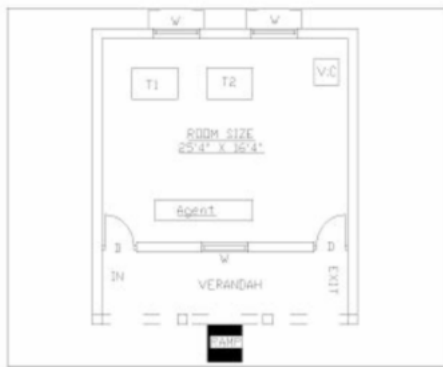

নির্বাচক নিবন্ধন আধিকারিকের স্বাক্ষর

Nazri Naksha

Google Map View

Polling Station Building Front View

Polling Station Front View

Cad View

Key MAP View

1 নাম : মানিয়া বিবি স্বামীর নাম : হাবিবুল সেখ বাড়ির নং : n0038 বয়স : 28 লিঙ্গ : মহিলা	TFM2106300 ফটো উপলব্ধ	2 নাম : খুসিদা খাতুন স্বামীর নাম : আবুল সেখ বাড়ির নং : n0166 বয়স : 34 লিঙ্গ : মহিলা	TFM2112886 ফটো উপলব্ধ	3 নাম : আদুরী বিবি স্বামীর নাম : করিম সেখ বাড়ির নং : n0005 বয়স : 35 লিঙ্গ : মহিলা	TFM1441468 ফটো উপলব্ধ
4 নাম : লুৎফা বিবি স্বামীর নাম : ইস্রাফিল মল্লিক বাড়ির নং : n0011 বয়স : 35 লিঙ্গ : মহিলা	TFM1441179 ফটো উপলব্ধ	5 নাম : জাবর আলি সেখ পিতার নাম : আবুল সেখ বাড়ির নং : n0024 বয়স : 32 লিঙ্গ : পুরুষ	TFM1441286 ফটো উপলব্ধ	6 নাম : তনজা খাতুন পিতার নাম : আবুল সেখ বাড়ির নং : এন000 বয়স : 30 লিঙ্গ : মহিলা	TFM1548197 ফটো উপলব্ধ
7 নাম : কাজিলা বিবি স্বামীর নাম : লালচাঁদ সেখ বাড়ির নং : n0049 বয়স : 37 লিঙ্গ : মহিলা	TFM1276633 ফটো উপলব্ধ	8 নাম : আনবলে সেখ পিতার নাম : মনিমই সেখ বাড়ির নং : n0031 বয়স : 37 লিঙ্গ : পুরুষ	TFM0182436 ফটো উপলব্ধ	9 নাম : হাঁনো বিবি স্বামীর নাম : আনবলে সেখ বাড়ির নং : n0031 বয়স : 41 লিঙ্গ : মহিলা	TFM0182444 ফটো উপলব্ধ
10 নাম : সাহিনুর খাতুন পিতার নাম : মনিমই সেখ বাড়ির নং : এন0114 বয়স : 23 লিঙ্গ : মহিলা	TFM2497246 ফটো উপলব্ধ	11 নাম : পাপিয়া খাতুন পিতার নাম : আনবলে সেখ বাড়ির নং : এন031 বয়স : 24 লিঙ্গ : মহিলা	TFM2497444 ফটো উপলব্ধ	12 নাম : সুরজাহান খাতুন স্বামীর নাম : মইয়ুদ সেখ বাড়ির নং : এন0074 বয়স : 34 লিঙ্গ : মহিলা	TFM1695097 ফটো উপলব্ধ
13 নাম : আব্দুল সেলিম সেখ পিতার নাম : জালাল উদ্দিন সেখ বাড়ির নং : এন0108 বয়স : 28 লিঙ্গ : পুরুষ	TFM1968155 ফটো উপলব্ধ	14 নাম : রখিবা খাতুন বিবি স্বামীর নাম : ইদমহাম্মদ সেখ বাড়ির নং : এন0097 বয়স : 25 লিঙ্গ : মহিলা	TFM2180347 ফটো উপলব্ধ	15 নাম : সাজিনা খাতুন পিতার নাম : সাহাব আলি সেখ বাড়ির নং : n0173 বয়স : 35 লিঙ্গ : মহিলা	TFM1967975 ফটো উপলব্ধ
16 নাম : চায়না বিবি স্বামীর নাম : বারেক আলি সেখ বাড়ির নং : n0186 বয়স : 29 লিঙ্গ : মহিলা	TFM1968106 ফটো উপলব্ধ	17 নাম : জাহিদা বিবি স্বামীর নাম : সাহাদাৎ সেখ বাড়ির নং : N0093 বয়স : 24 লিঙ্গ : মহিলা	TFM2389203 ফটো উপলব্ধ	18 নাম : মহাজন সেখ পিতার নাম : ফানি সেখ বাড়ির নং : এন0093 বয়স : 23 লিঙ্গ : পুরুষ	TFM2497238 ফটো উপলব্ধ
19 নাম : পারুল বিবি স্বামীর নাম : জাকারিয়া সেখ বাড়ির নং : West Bengal বয়স : 24 লিঙ্গ : মহিলা	TFM2353084 ফটো উপলব্ধ	20 নাম : মাহিনুর বিবি স্বামীর নাম : আবুল হায়াত সেখ বাড়ির নং : এন0135 বয়স : 24 লিঙ্গ : মহিলা	TFM2497386 ফটো উপলব্ধ	21 নাম : আশমান আলি সেখ পিতার নাম : আবুল সেখ বাড়ির নং : N0077 বয়স : 25 লিঙ্গ : পুরুষ	TFM2389211 ফটো উপলব্ধ
22 নাম : ইসমাতারা বিবি স্বামীর নাম : সাদাম হোসেন সেখ বাড়ির নং : n0188 বয়স : 28 লিঙ্গ : মহিলা	TFM1968122 ফটো উপলব্ধ	23 নাম : সাহানাঞ্জ বিবি স্বামীর নাম : সিরাজুল সেখ বাড়ির নং : n0180 বয়স : 28 লিঙ্গ : মহিলা	TFM1968049 ফটো উপলব্ধ	24 নাম : রেকসোনা বিবি স্বামীর নাম : আবুল সেখ বাড়ির নং : n0181 বয়স : 27 লিঙ্গ : মহিলা	TFM1968056 ফটো উপলব্ধ
25 নাম : মুরমিলা বিবি স্বামীর নাম : শুকচাঁদ সেখ বাড়ির নং : n0182 বয়স : 30 লিঙ্গ : মহিলা	TFM1968064 ফটো উপলব্ধ	26 নাম : আনিজা বিবি স্বামীর নাম : হাসিবুল সেখ বাড়ির নং : n0184 বয়স : 27 লিঙ্গ : মহিলা	TFM1968080 ফটো উপলব্ধ	27 নাম : রবিনা বিবি স্বামীর নাম : সাহিমুদ্দিন সেখ বাড়ির নং : N0110 বয়স : 26 লিঙ্গ : মহিলা	TFM2041788 ফটো উপলব্ধ
28 নাম : শেফালী বিবি পিতার নাম : নুরুল সেখ বাড়ির নং : এন0077 বয়স : 26 লিঙ্গ : মহিলা	TFM2589505 ফটো উপলব্ধ	29 নাম : তাহিদুল ইসলাম সেখ পিতার নাম : আবুল সেখ বাড়ির নং : এন0135 বয়স : 23 লিঙ্গ : পুরুষ	TFM2589547 ফটো উপলব্ধ	30 নাম : ইদ মহাম্মদ মল্লিক পিতার নাম : আলি মল্লিক বাড়ির নং : n0189 বয়স : 35 লিঙ্গ : পুরুষ	TFM1968130 ফটো উপলব্ধ