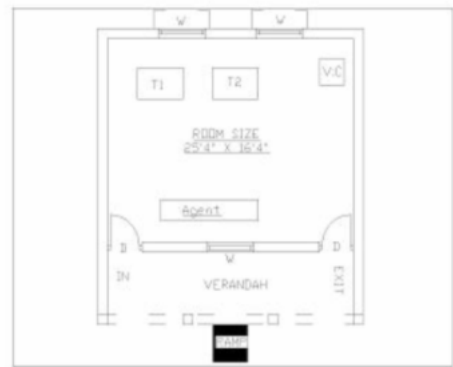

নির্বাচক নিবন্ধন আধিকারিকের স্বাক্ষর

Nazri Naksha

Google Map View

Polling Station Building Front View

Polling Station Front View

Cad View

Key MAP View

1 নাম : মানিয়া বিবি স্বামীর নাম : হাবিবুল সেখ বাড়ির নং : n0038 বয়স : 28 লিঙ্গ : মহিলা	TFM2106300 ফটো উপলব্ধ	2 নাম : খুসিদা খাতুন স্বামীর নাম : আবুল সেখ বাড়ির নং : n0166 বয়স : 34 লিঙ্গ : মহিলা	TFM2112886 ফটো উপলব্ধ	3 নাম : আদুরী বিবি স্বামীর নাম : করিম সেখ বাড়ির নং : n0005 বয়স : 35 লিঙ্গ : মহিলা	TFM1441468 ফটো উপলব্ধ
4 নাম : লুৎফা বিবি স্বামীর নাম : ইস্রাফিল মল্লিক বাড়ির নং : n0011 বয়স : 35 লিঙ্গ : মহিলা	TFM1441179 ফটো উপলব্ধ	5 নাম : জাবর আলি সেখ পিতার নাম : আবুল সেখ বাড়ির নং : n0024 বয়স : 32 লিঙ্গ : পুরুষ	TFM1441286 ফটো উপলব্ধ	6 নাম : তনজা খাতুন পিতার নাম : আবুল সেখ বাড়ির নং : এন000 বয়স : 30 লিঙ্গ : মহিলা	TFM1548197 ফটো উপলব্ধ
7 নাম : কাজিলা বিবি স্বামীর নাম : লালচাঁদ সেখ বাড়ির নং : n0049 বয়স : 37 লিঙ্গ : মহিলা	TFM1276633 ফটো উপলব্ধ	8 নাম : আনবলে সেখ পিতার নাম : মনিমই সেখ বাড়ির নং : n0031 বয়স : 37 লিঙ্গ : পুরুষ	TFM0182436 ফটো উপলব্ধ	9 নাম : হাঁনো বিবি স্বামীর নাম : আনবলে সেখ বাড়ির নং : n0031 বয়স : 41 লিঙ্গ : মহিলা	TFM0182444 ফটো উপলব্ধ
10 নাম : সাহিনুর খাতুন পিতার নাম : মনিমই সেখ বাড়ির নং : এন0114 বয়স : 23 লিঙ্গ : মহিলা	TFM2497246 ফটো উপলব্ধ	11 নাম : পাপিয়া খাতুন পিতার নাম : আনবলে সেখ বাড়ির নং : এন031 বয়স : 24 লিঙ্গ : মহিলা	TFM2497444 ফটো উপলব্ধ	12 নাম : সুরজাহান খাতুন স্বামীর নাম : মইয়ুদ সেখ বাড়ির নং : এন0074 বয়স : 34 লিঙ্গ : মহিলা	TFM1695097 ফটো উপলব্ধ
13 নাম : আব্দুল সেলিম সেখ পিতার নাম : জালাল উদ্দিন সেখ বাড়ির নং : এন0108 বয়স : 28 লিঙ্গ : পুরুষ	TFM1968155 ফটো উপলব্ধ	14 নাম : রখিবা খাতুন বিবি স্বামীর নাম : ইদমহাম্মদ সেখ বাড়ির নং : এন0097 বয়স : 25 লিঙ্গ : মহিলা	TFM2180347 ফটো উপলব্ধ	15 নাম : সাজিনা খাতুন পিতার নাম : সাহাব আলি সেখ বাড়ির নং : n0173 বয়স : 35 লিঙ্গ : মহিলা	TFM1967975 ফটো উপলব্ধ
16 নাম : চায়না বিবি স্বামীর নাম : বারেক আলি সেখ বাড়ির নং : n0186 বয়স : 29 লিঙ্গ : মহিলা	TFM1968106 ফটো উপলব্ধ	17 নাম : জাহিদা বিবি স্বামীর নাম : সাহাদাৎ সেখ বাড়ির নং : N0093 বয়স : 24 লিঙ্গ : মহিলা	TFM2389203 ফটো উপলব্ধ	18 নাম : মহাজন সেখ পিতার নাম : ফানি সেখ বাড়ির নং : এন0093 বয়স : 23 লিঙ্গ : পুরুষ	TFM2497238 ফটো উপলব্ধ
19 নাম : পারুল বিবি স্বামীর নাম : জাকারিয়া সেখ বাড়ির নং : West Bengal বয়স : 24 লিঙ্গ : মহিলা	TFM2353084 ফটো উপলব্ধ	20 নাম : মাহিনুর বিবি স্বামীর নাম : আবুল হায়াত সেখ বাড়ির নং : এন0135 বয়স : 24 লিঙ্গ : মহিলা	TFM2497386 ফটো উপলব্ধ	21 নাম : আশমান আলি সেখ পিতার নাম : আবুল সেখ বাড়ির নং : N0077 বয়স : 25 লিঙ্গ : পুরুষ	TFM2389211 ফটো উপলব্ধ
22 নাম : ইসমাতারা বিবি স্বামীর নাম : সাদাম হোসেন সেখ বাড়ির নং : n0188 বয়স : 28 লিঙ্গ : মহিলা	TFM1968122 ফটো উপলব্ধ	23 নাম : সাহানাঞ্জ বিবি স্বামীর নাম : সিরাজুল সেখ বাড়ির নং : n0180 বয়স : 28 লিঙ্গ : মহিলা	TFM1968049 ফটো উপলব্ধ	24 নাম : রেকসোনা বিবি স্বামীর নাম : আবুল সেখ বাড়ির নং : n0181 বয়স : 27 লিঙ্গ : মহিলা	TFM1968056 ফটো উপলব্ধ
25 নাম : মুরমিলা বিবি স্বামীর নাম : শুকচাঁদ সেখ বাড়ির নং : n0182 বয়স : 30 লিঙ্গ : মহিলা	TFM1968064 ফটো উপলব্ধ	26 নাম : আনিজা বিবি স্বামীর নাম : হাসিবুল সেখ বাড়ির নং : n0184 বয়স : 27 লিঙ্গ : মহিলা	TFM1968080 ফটো উপলব্ধ	27 নাম : রবিনা বিবি স্বামীর নাম : সাহিমুদ্দিন সেখ বাড়ির নং : N0110 বয়স : 26 লিঙ্গ : মহিলা	TFM2041788 ফটো উপলব্ধ
28 নাম : শেফালী বিবি পিতার নাম : নুরুল সেখ বাড়ির নং : এন0077 বয়স : 26 লিঙ্গ : মহিলা	TFM2589505 ফটো উপলব্ধ	29 নাম : তাহিদুল ইসলাম সেখ পিতার নাম : আবুল সেখ বাড়ির নং : এন0135 বয়স : 23 লিঙ্গ : পুরুষ	TFM2589547 ফটো উপলব্ধ	30 নাম : ইদ মহাম্মদ মল্লিক পিতার নাম : আলি মল্লিক বাড়ির নং : n0189 বয়স : 35 লিঙ্গ : পুরুষ	TFM1968130 ফটো উপলব্ধ